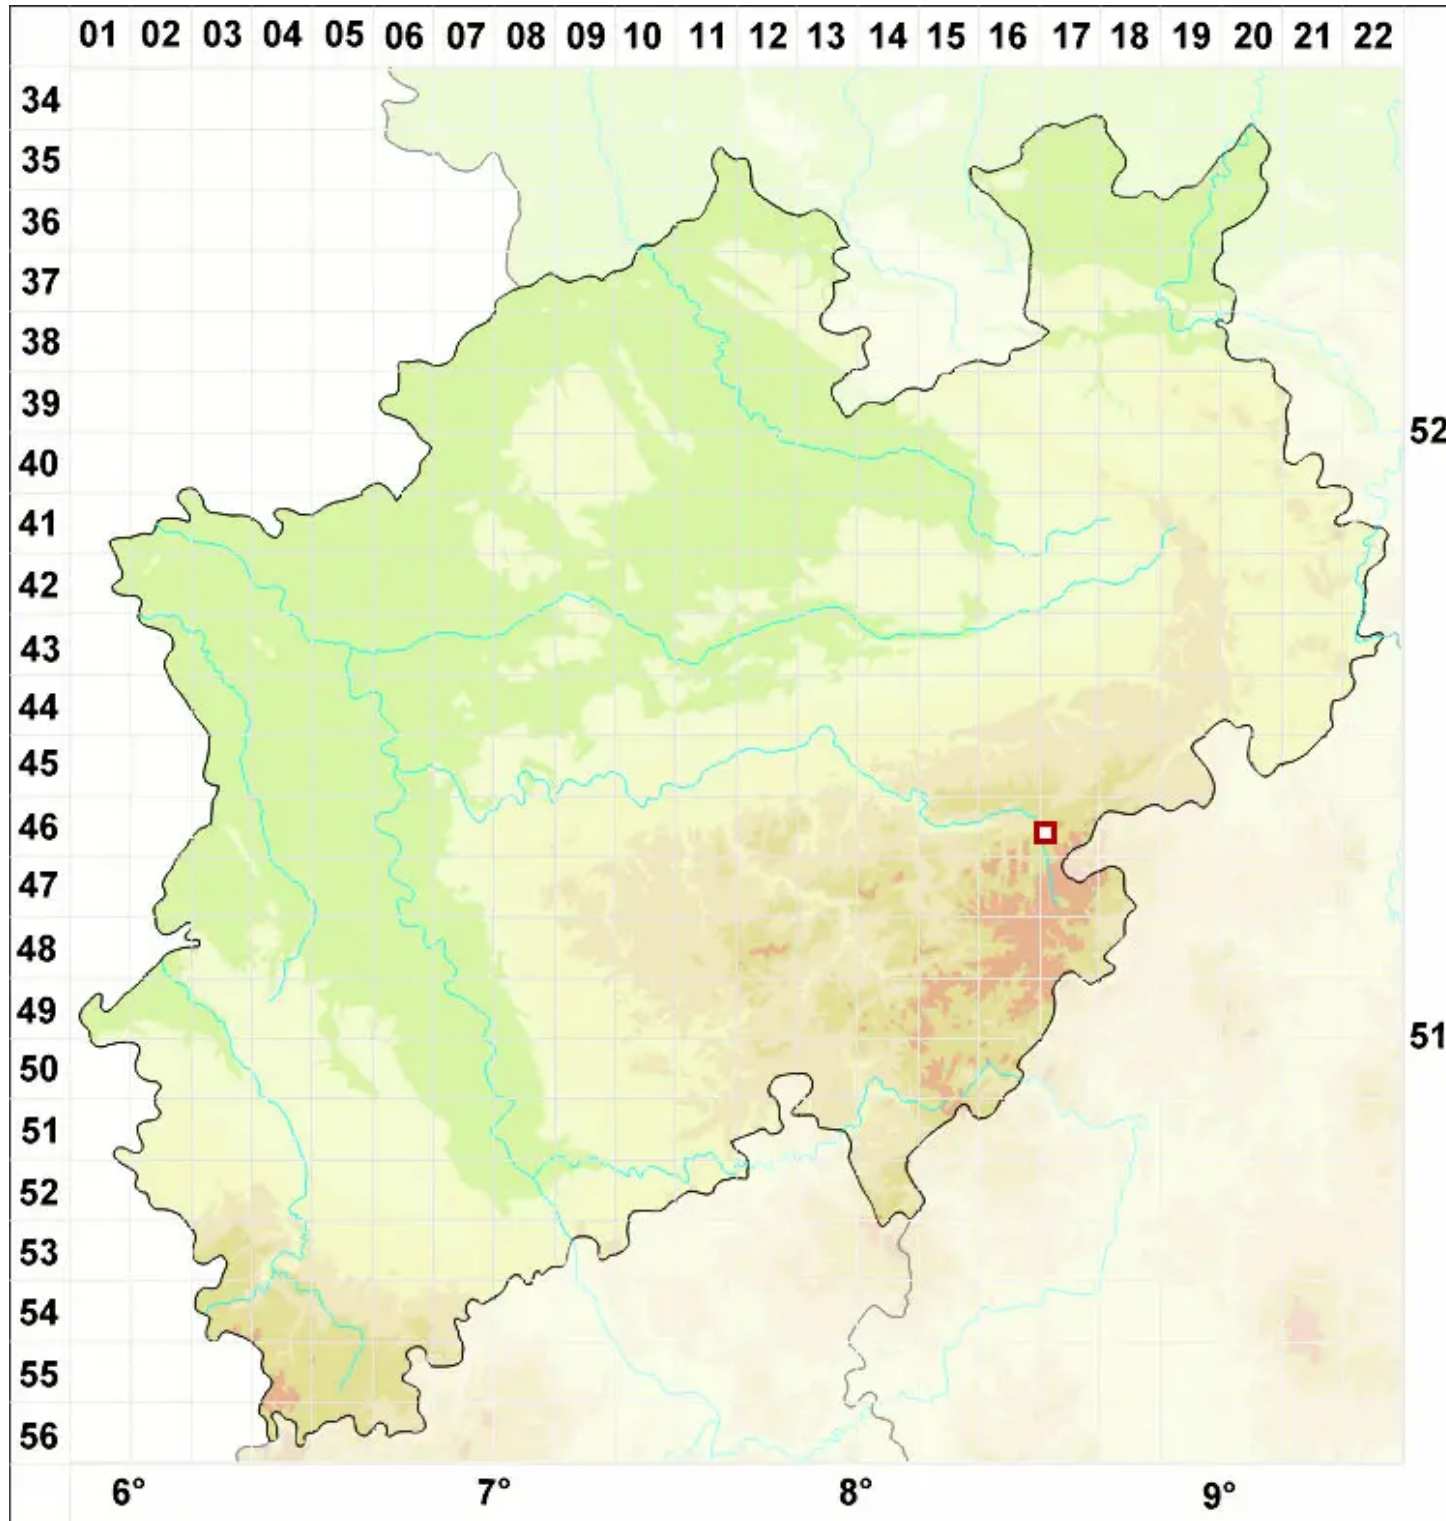

# Arthrorhaphis citrinella (Ach.) Poelt

Gelbe Gliederstäbchenflechte

Legende:

- Symbole:**  
Ausgefülltes Symbol:  
Zeitraum von 1980 bis heute (Aktuelle Angabe)  
Leeres Symbol:  
Zeitraum vor 1980 (Altangabe)  
Quadrat: Herbarbeleg