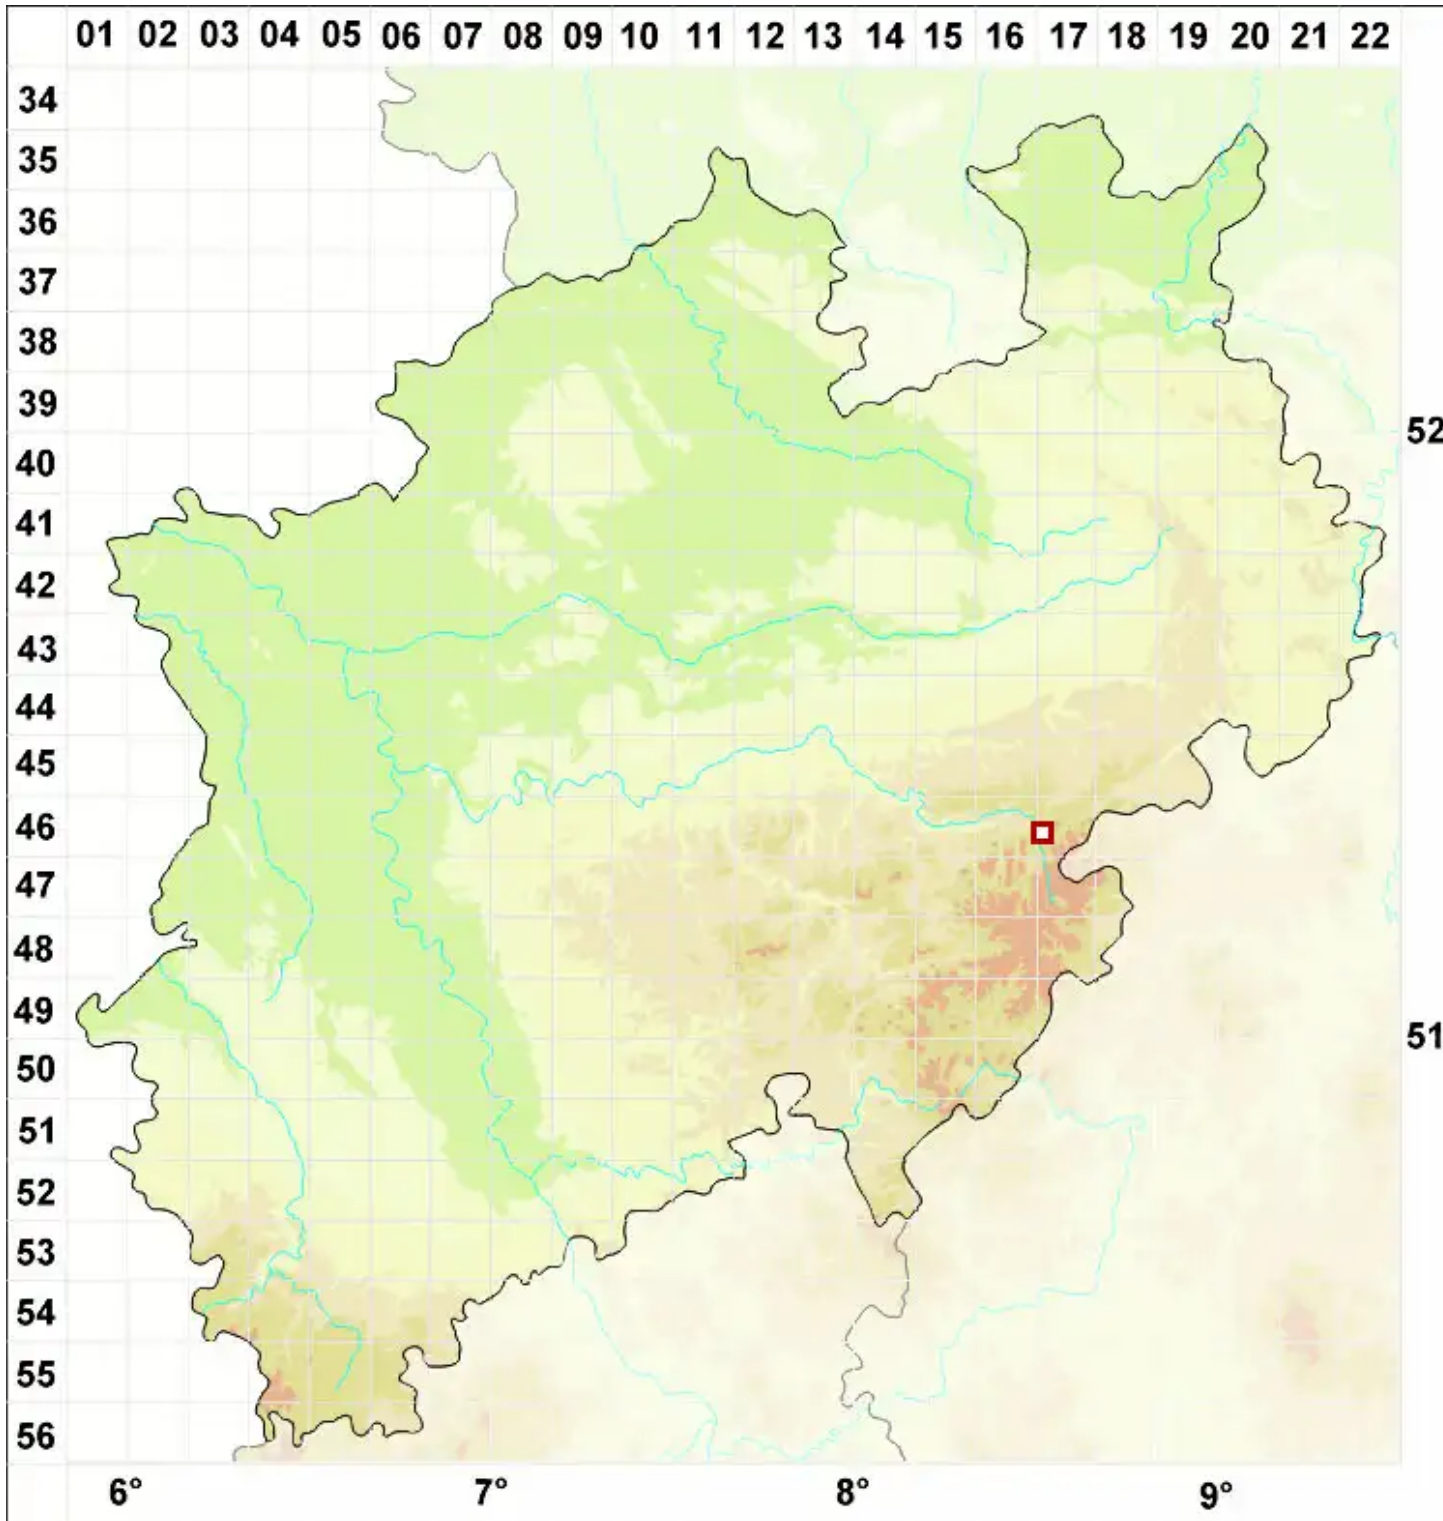

# Arthrorhaphis citrinella (Ach.) Poelt

Gelbe Gliederstäbchenflechte

Legende:

- Symbole:**
- Ausgefülltes Symbol:  
Zeitraum von 1980 bis heute (Aktuelle Angabe)
  - Leeres Symbol:  
Zeitraum vor 1980 (Altangabe)
  - Quadrat: Herbarbeleg