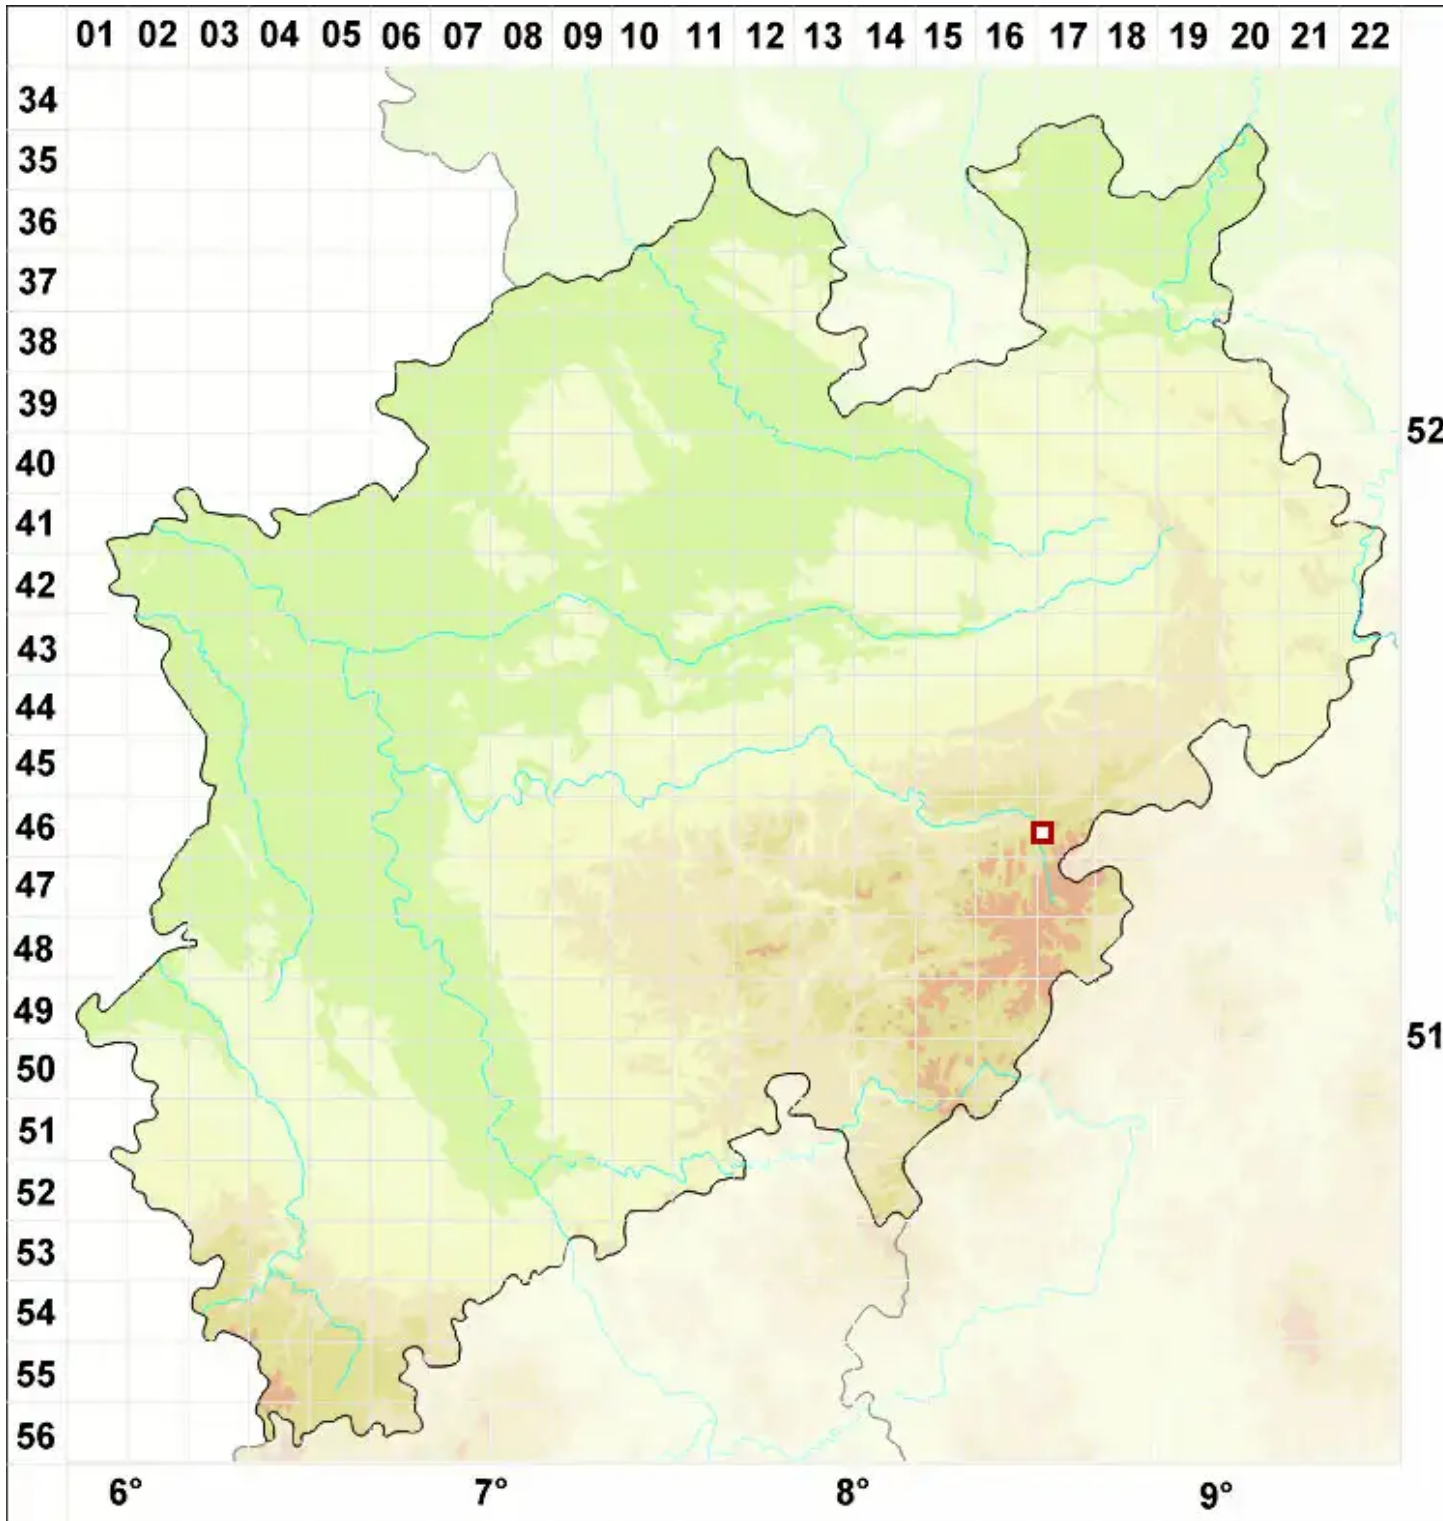

Arthrorhaphis citrinella (Ach.) Poelt

Gelbe Gliederstäbchenflechte

Legende:

Symbole:

Ausgefülltes Symbol:
Zeitraum von 1980 bis heute (Aktuelle Angabe)

Leeres Symbol:
Zeitraum vor 1980 (Altangabe)

Quadrat: Herbarbeleg