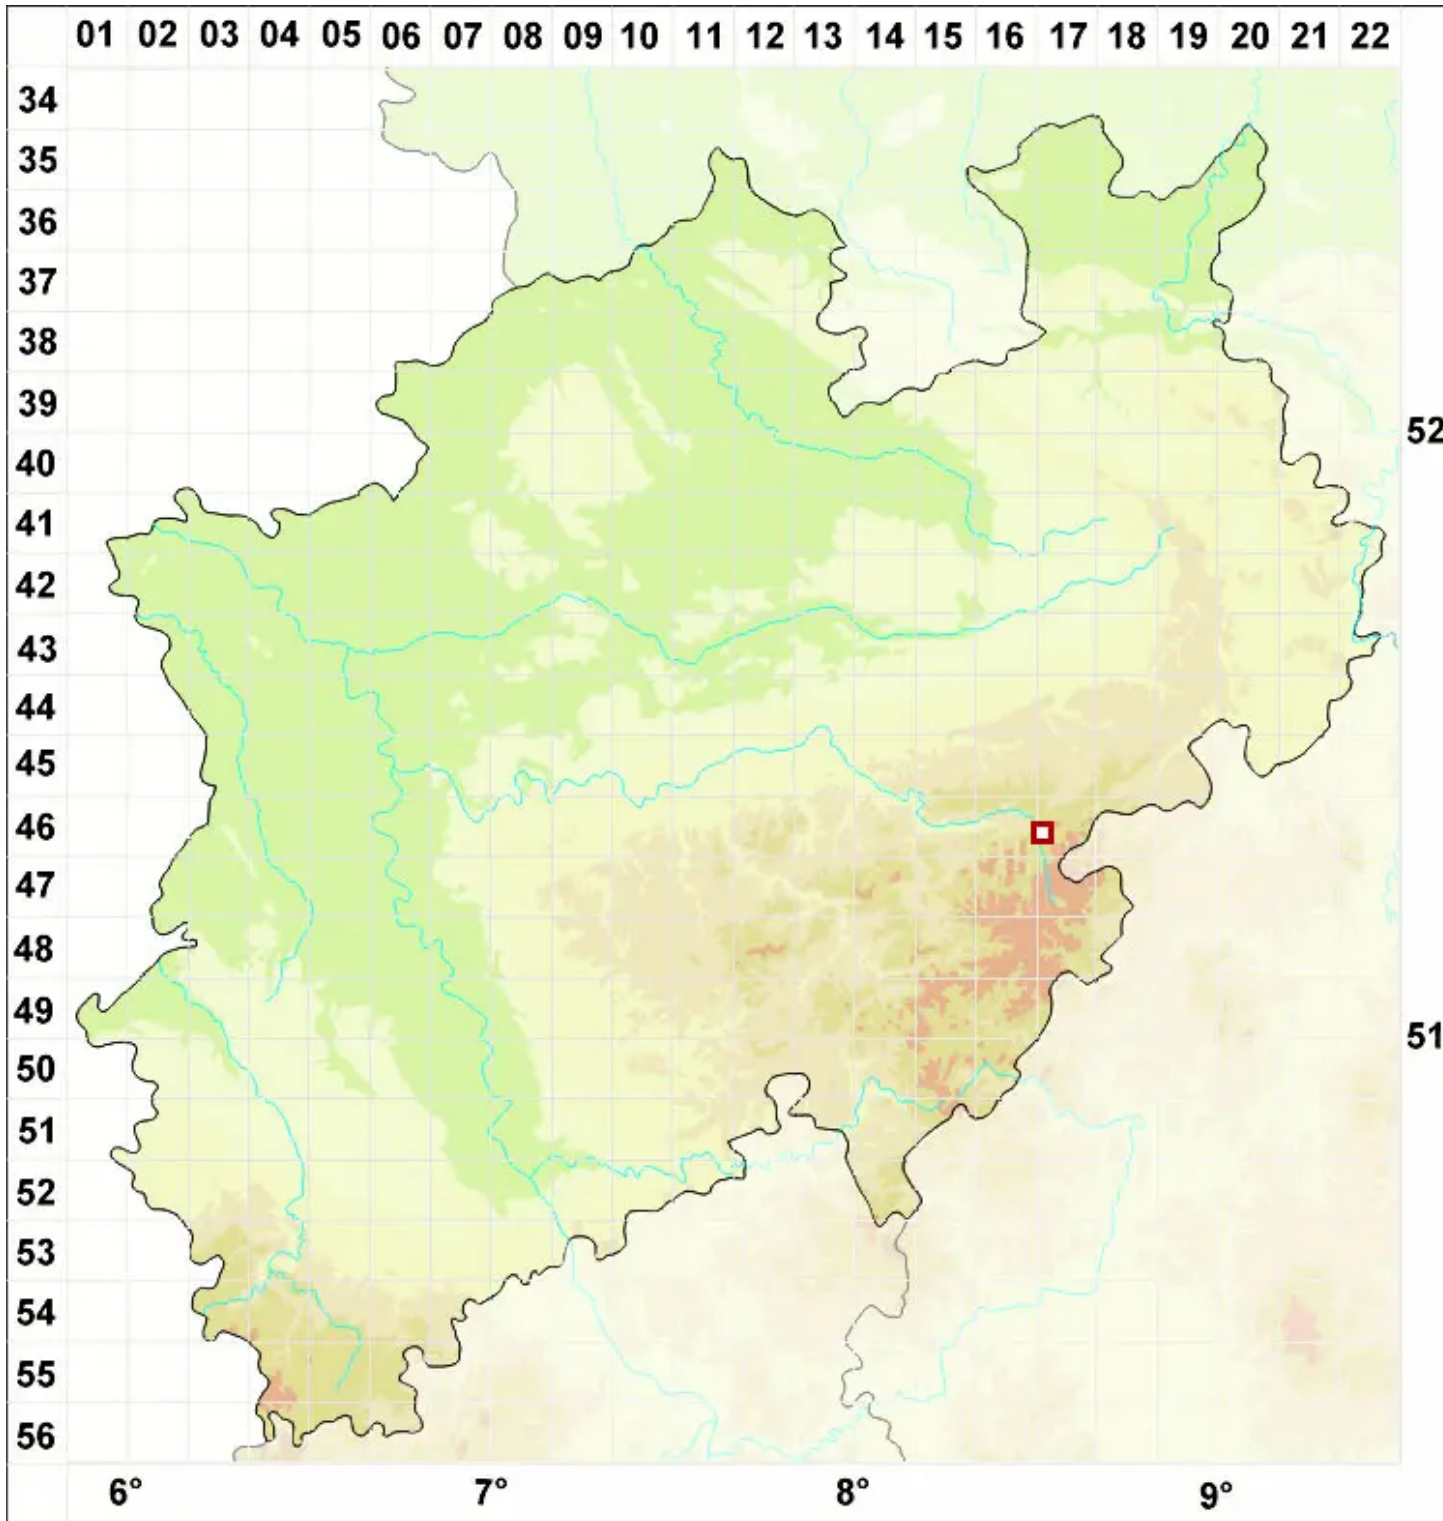

Arthrorhaphis citrinella (Ach.) Poelt

Gelbe Gliederstäbchenflechte

Legende:

- Symbole:**
Ausgefülltes Symbol:
Zeitraum von 1980 bis heute (Aktuelle Angabe)
Leeres Symbol:
Zeitraum vor 1980 (Altangabe)
Quadrat: Herbarbeleg