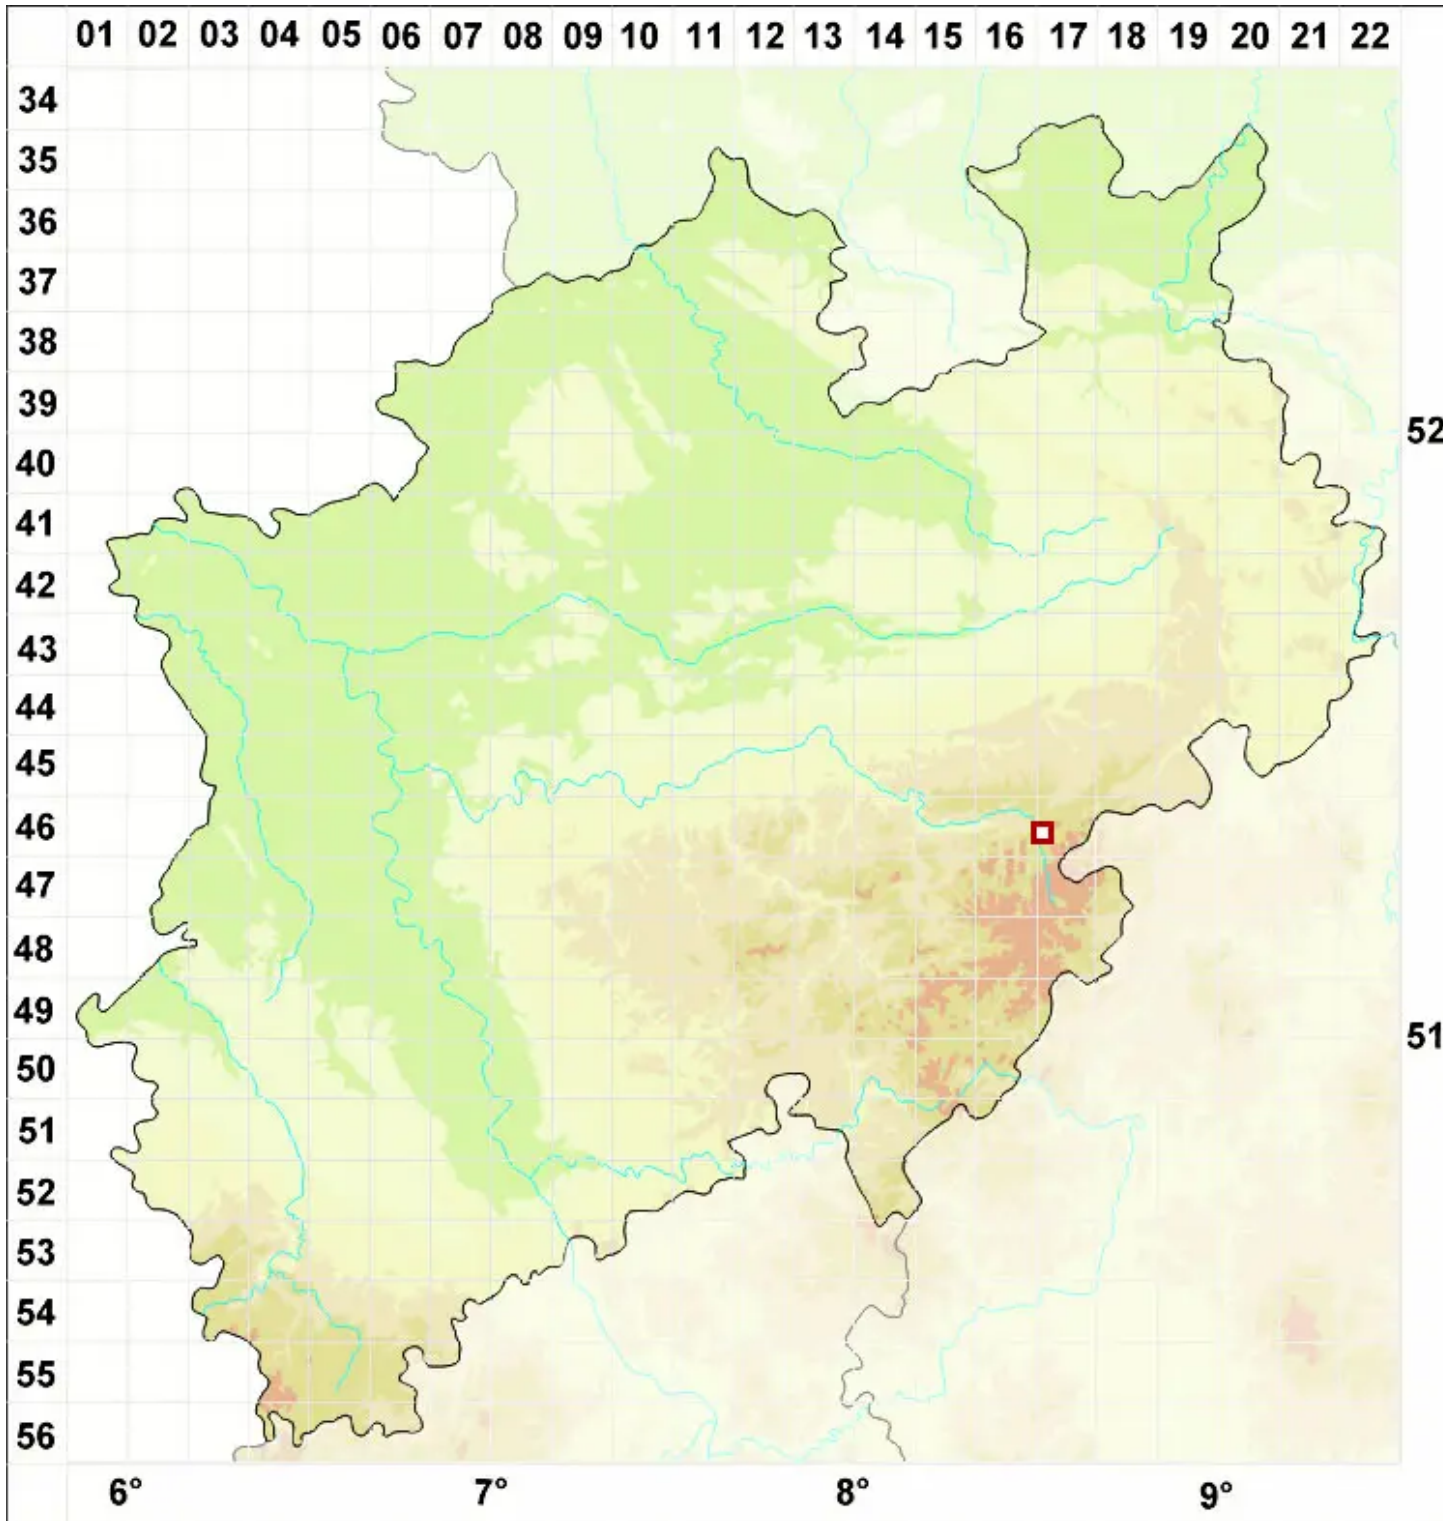

Arthrorhaphis citrinella (Ach.) Poelt

Gelbe Gliederstäbchenflechte

Legende:

- Symbole:**
- Ausgefülltes Symbol:
Zeitraum von 1980 bis heute (Aktuelle Angabe)
 - Leeres Symbol:
Zeitraum vor 1980 (Altangabe)
 - Quadrat: Herbarbeleg