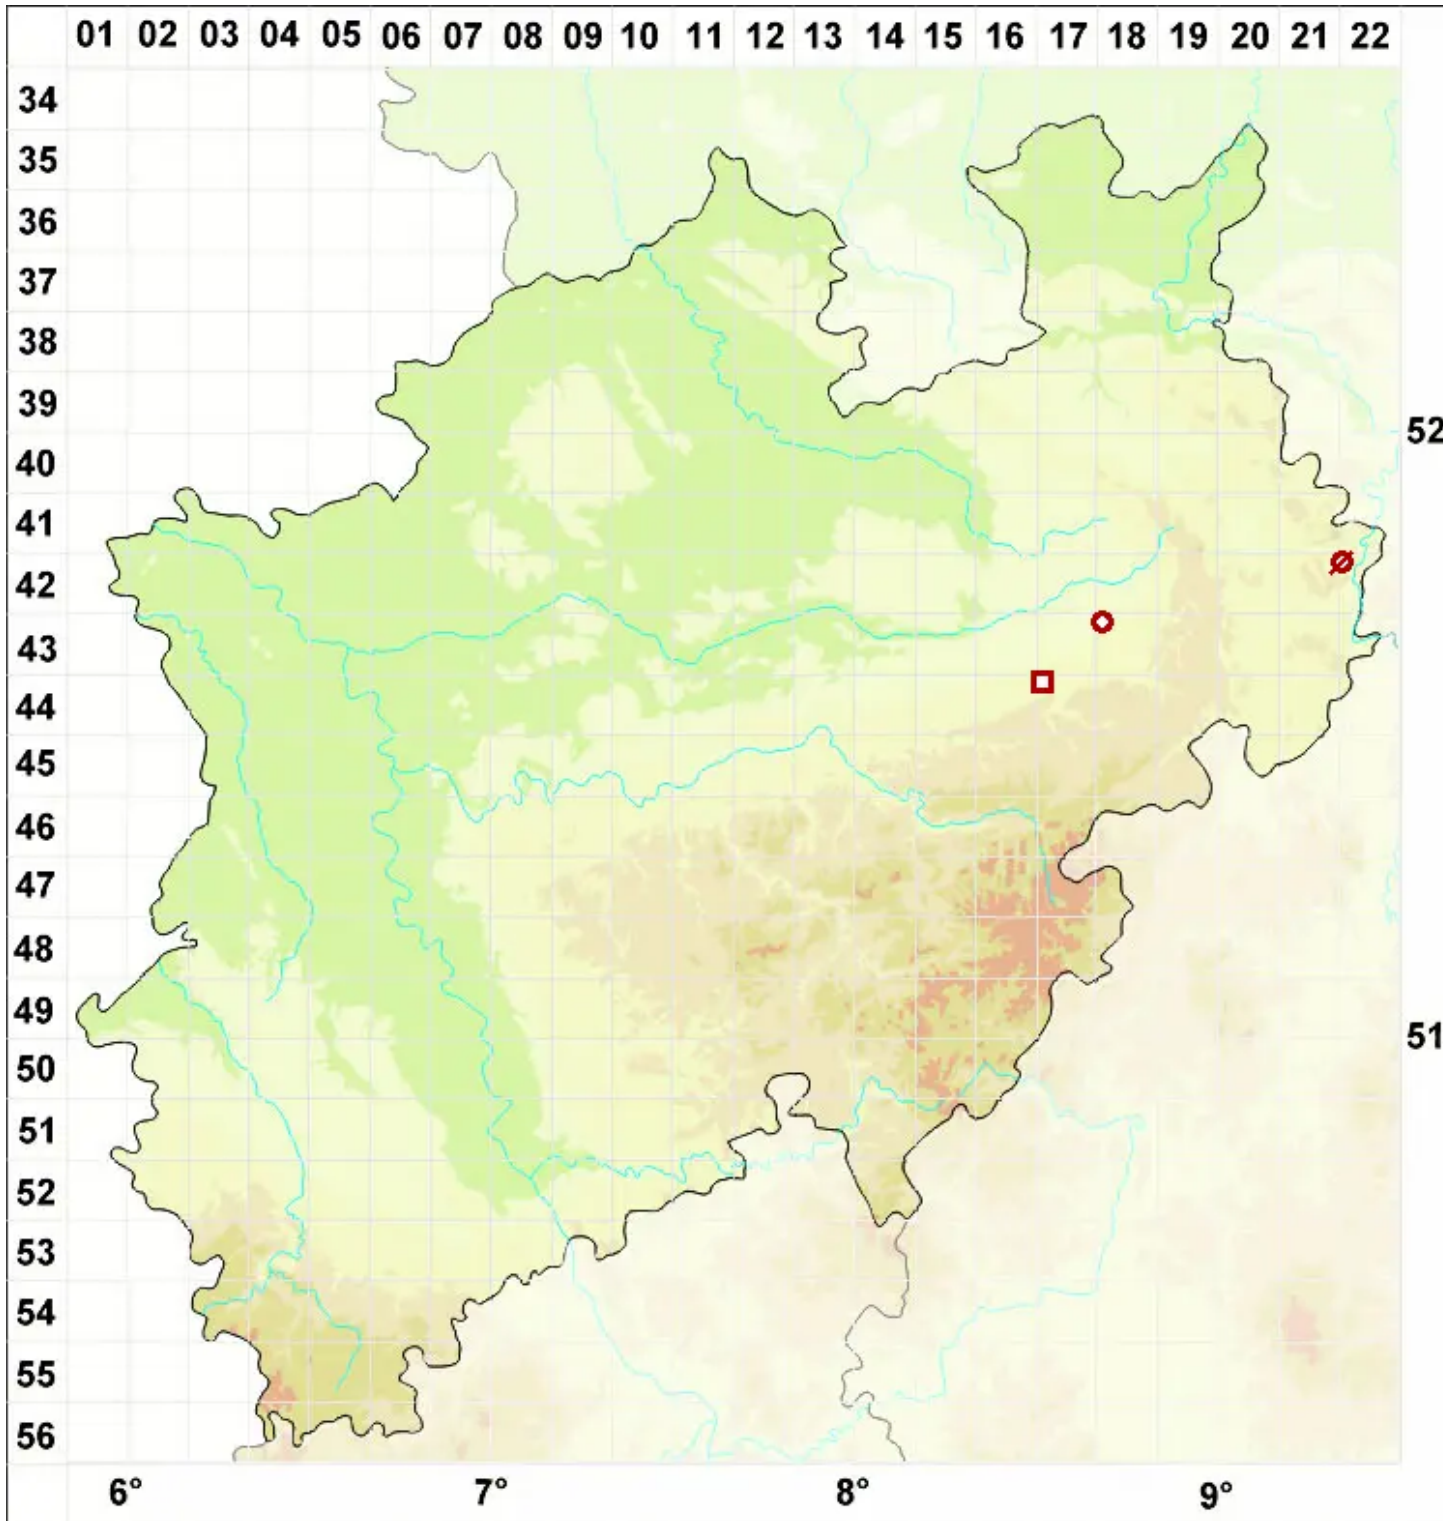

Arthothelium spectabile Flot. ex A. Massal.

Schöne Fleckflechte

Legende:

- Symbole:**
Ausgefülltes Symbol:
Zeitraum von 1980 bis heute (Aktuelle Angabe)
Leeres Symbol:
Zeitraum vor 1980 (Altangabe)
Quadrat: Herbarbeleg