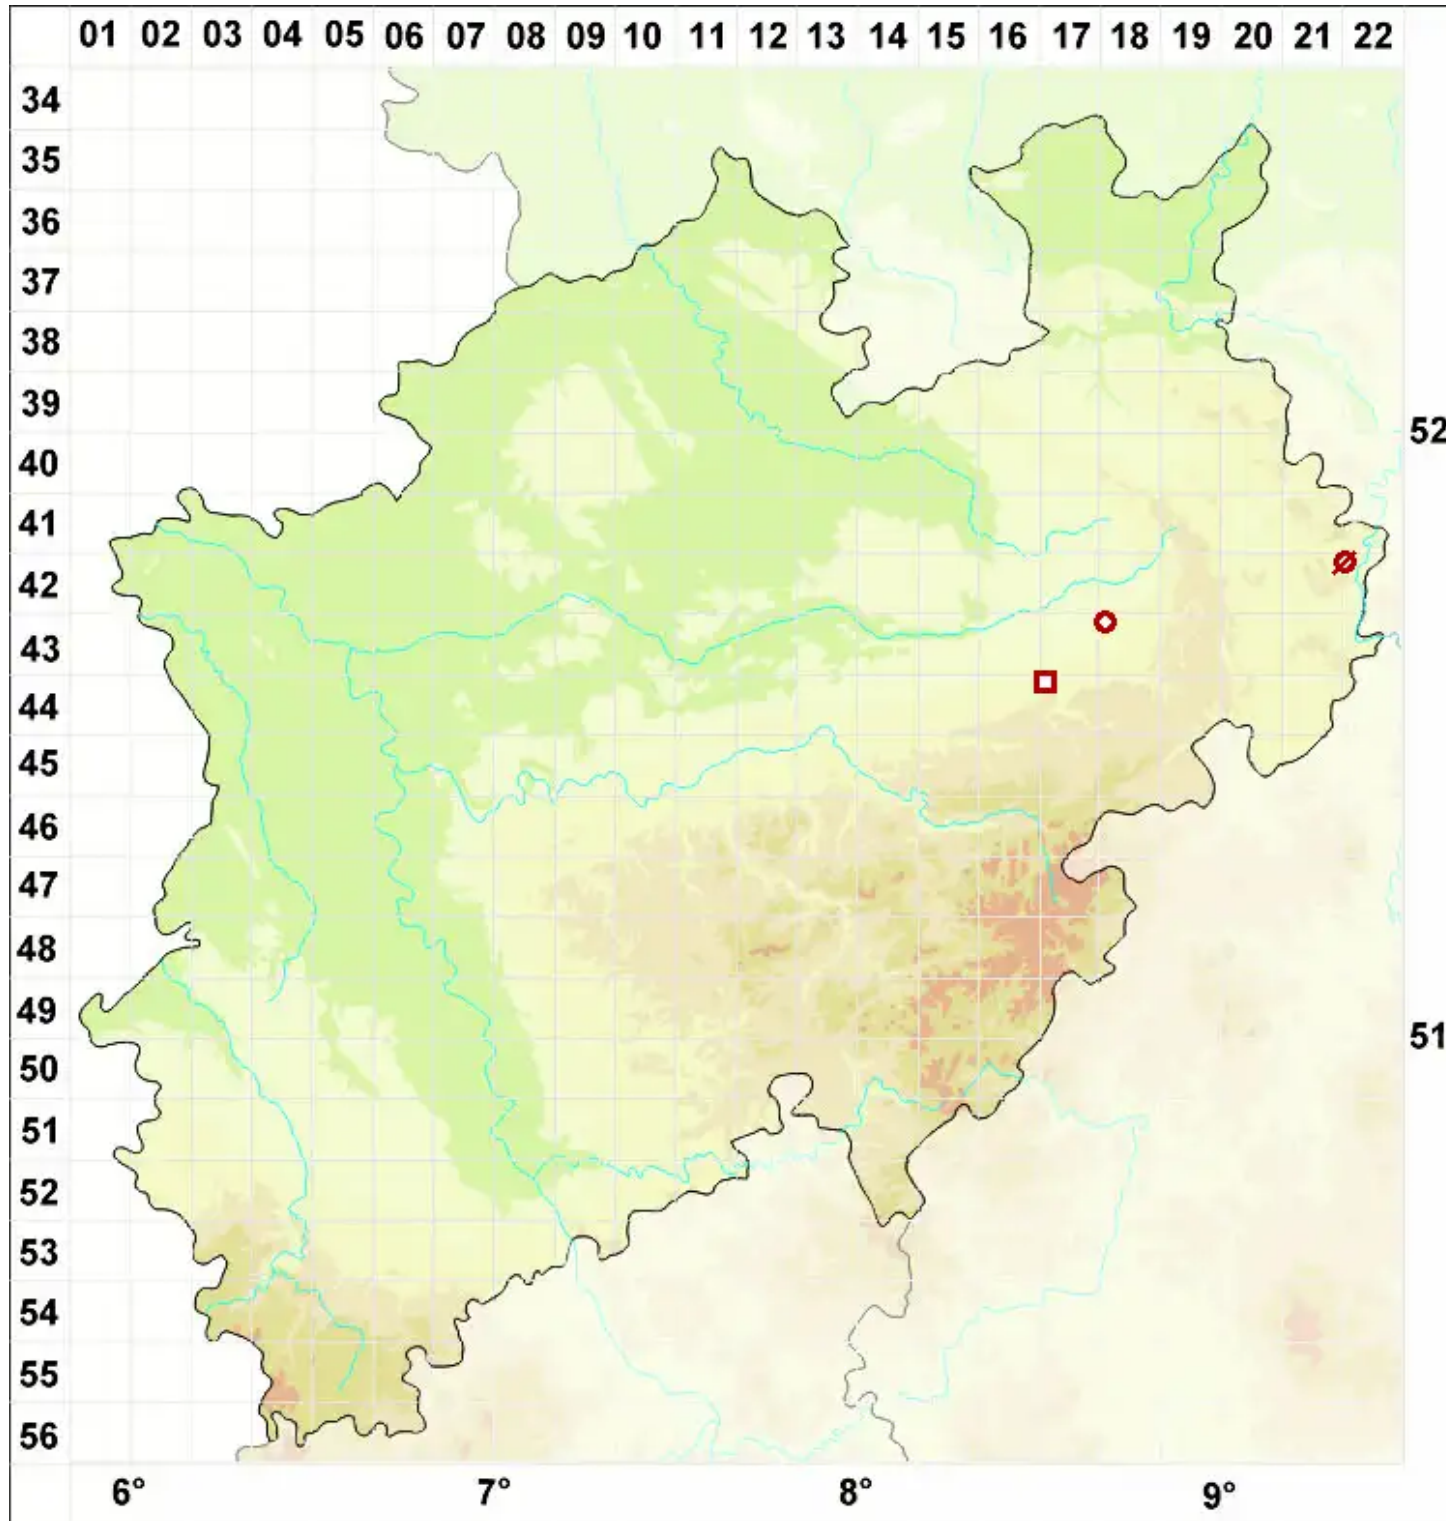

Arthothelium spectabile Flot. ex A. Massal.

Schöne Fleckflechte

Legende:

- Symbole:**
- Ausgefülltes Symbol:
Zeitraum von 1980 bis heute (Aktuelle Angabe)
 - Leeres Symbol:
Zeitraum vor 1980 (Altangabe)
 - Quadrat: Herbarbeleg