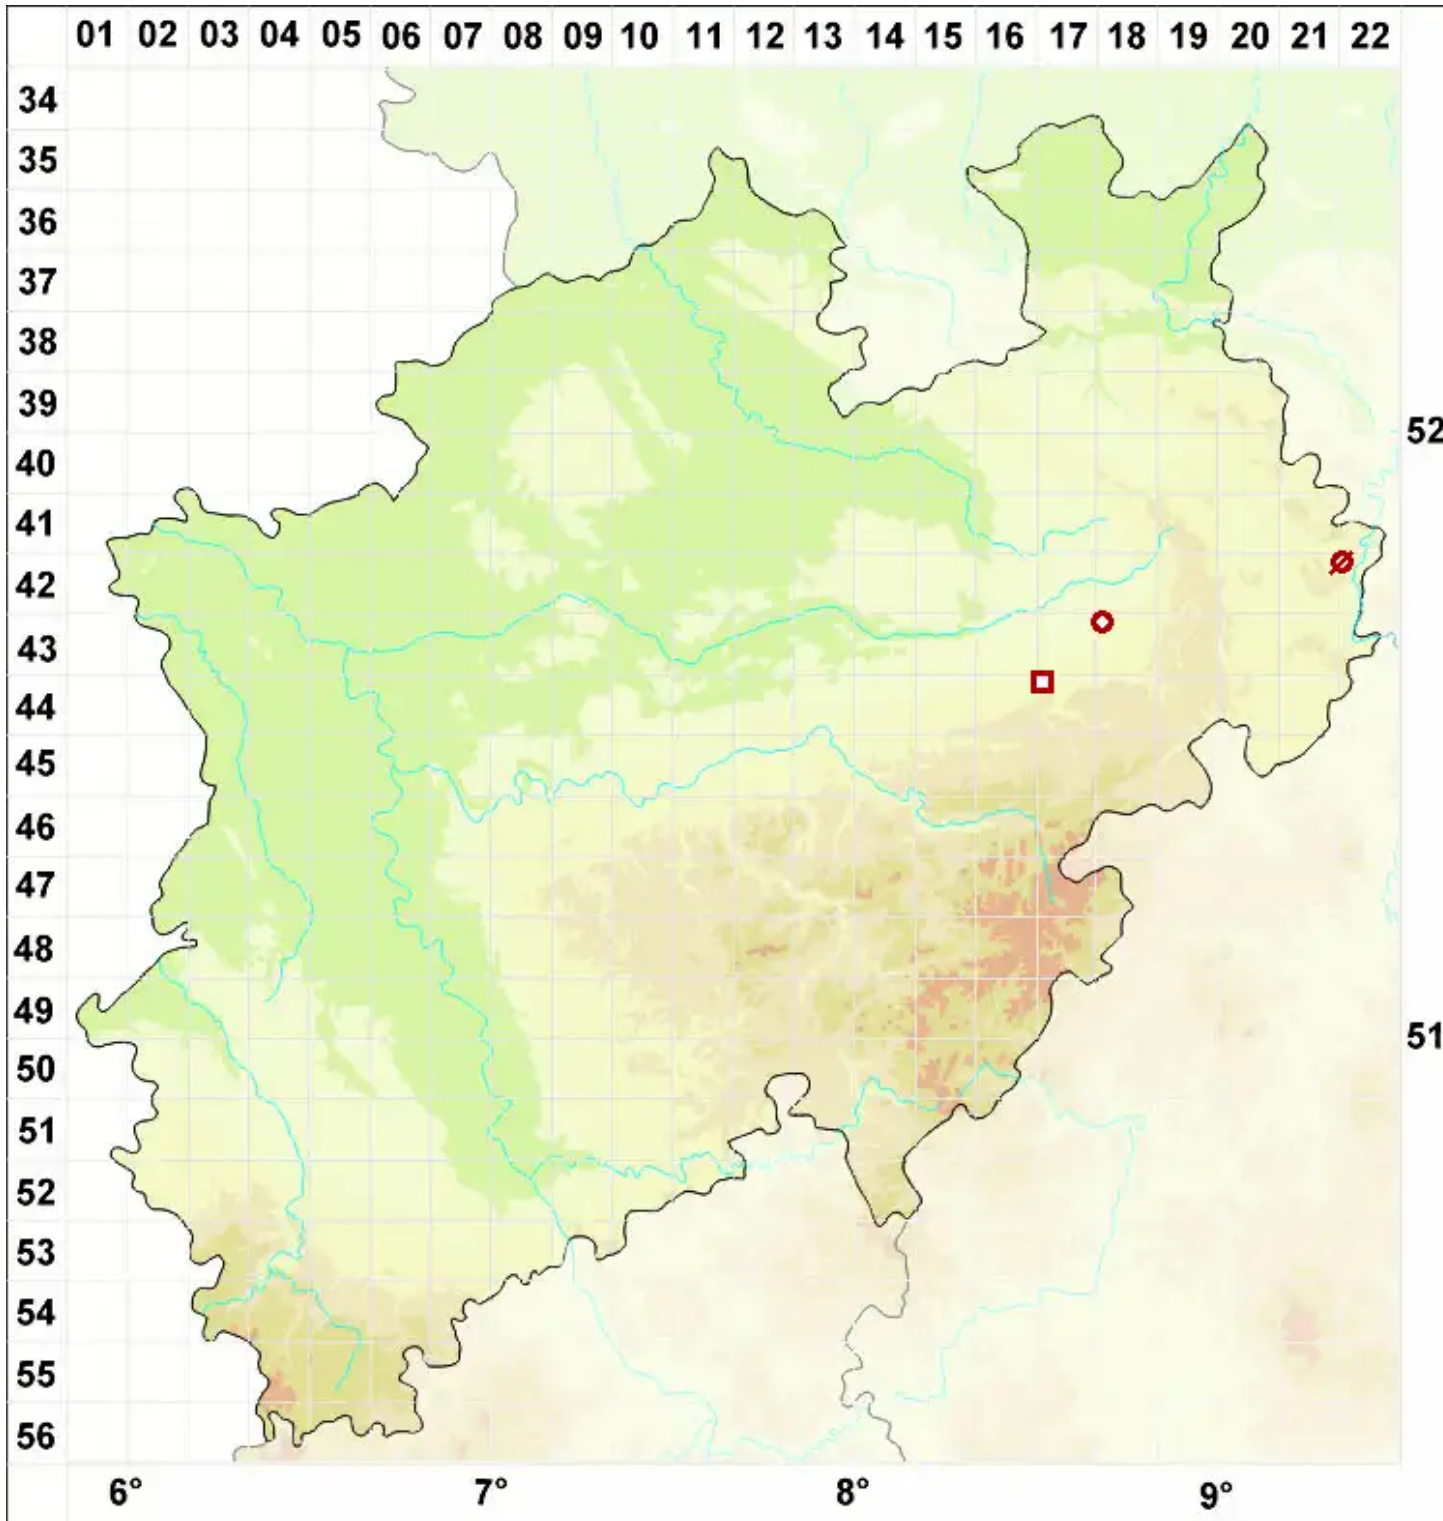

Arthothelium spectabile Flot. ex A. Massal.

Schöne Fleckflechte

Legende:

- Symbole:**
- Ausgefülltes Symbol:
Zeitraum von 1980 bis heute (Aktuelle Angabe)
 - Leeres Symbol:
Zeitraum vor 1980 (Altangabe)
 - Quadrat: Herbarbeleg