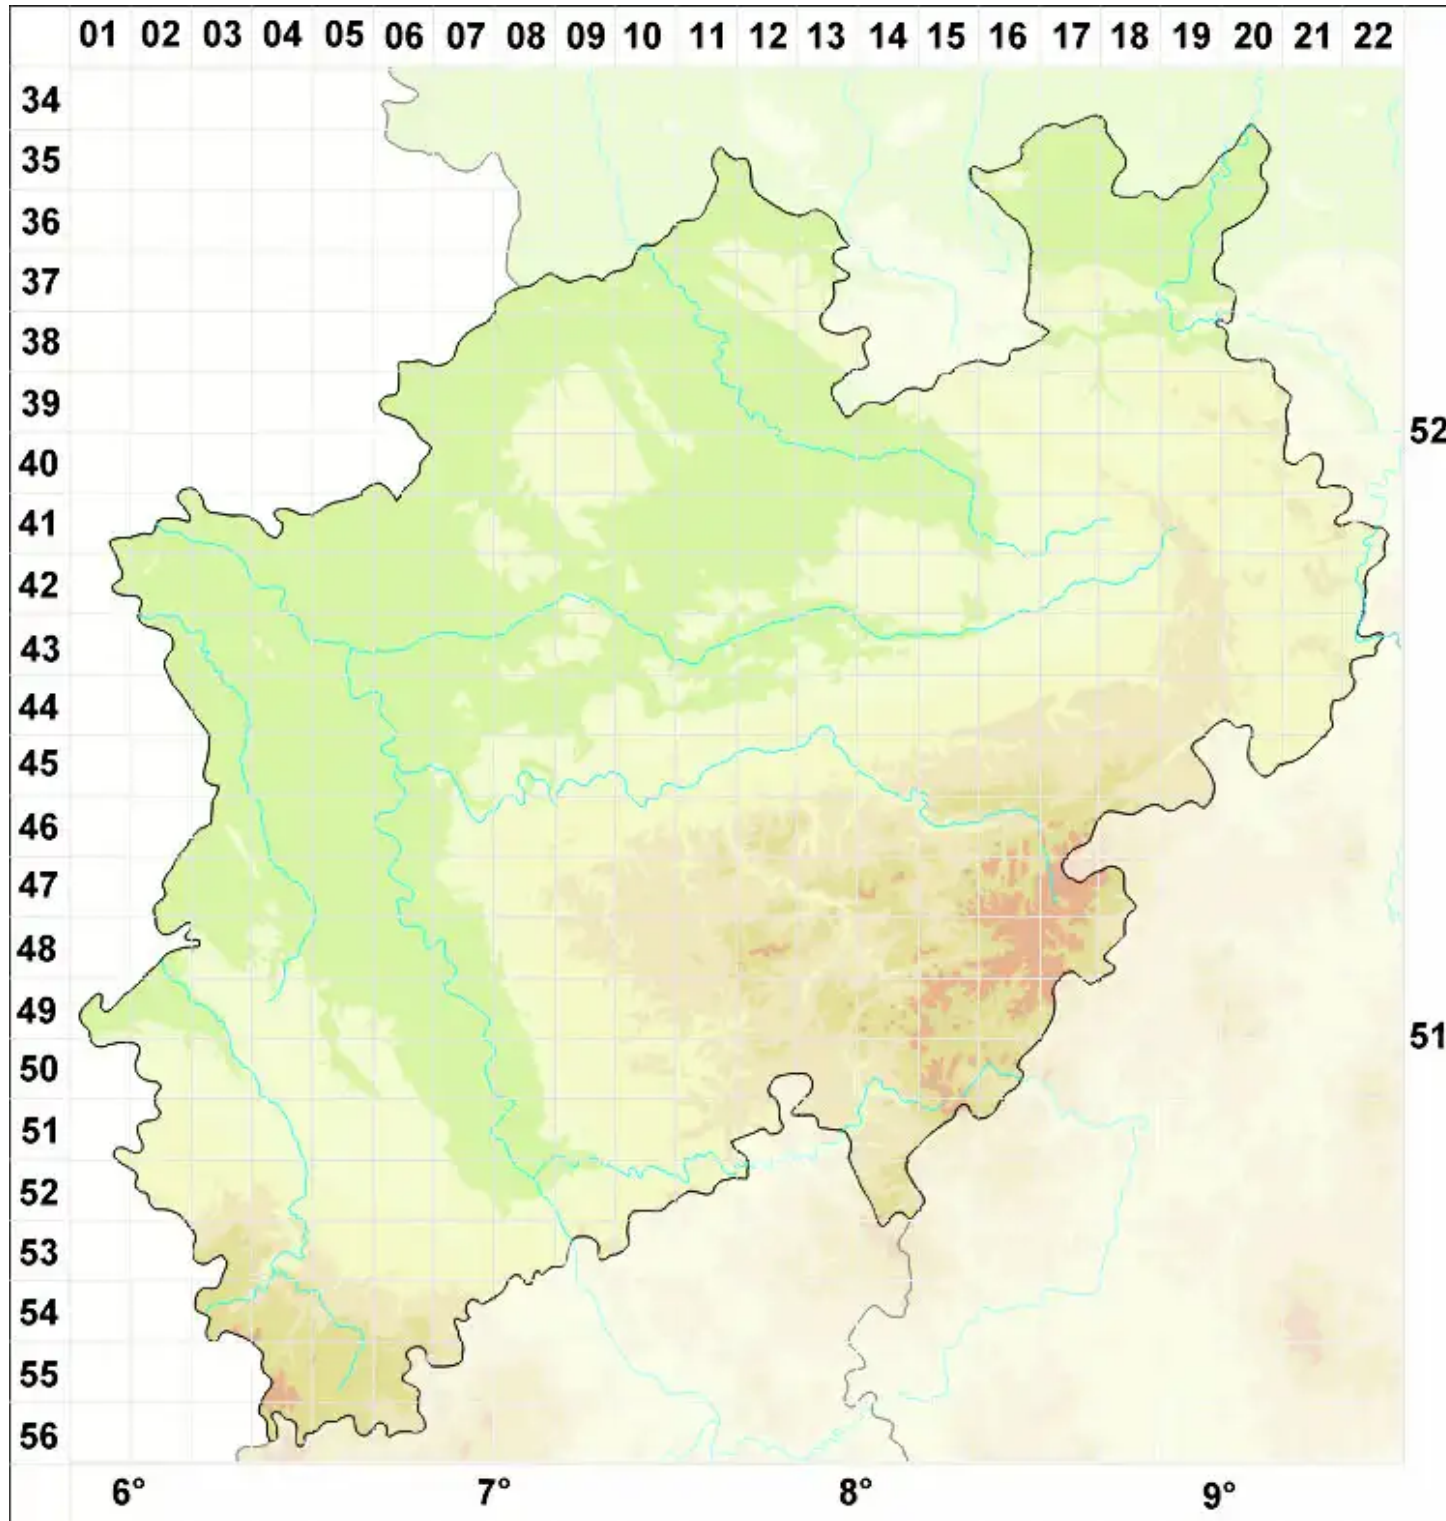

Arthopyrenia stenospora Körb.

Schmalsporige Streukernflechte

Legende:

Symbole:

Ausgefülltes Symbol:
Zeitraum von 1980 bis heute (Aktuelle Angabe)

Leeres Symbol:
Zeitraum vor 1980 (Altangabe)

Quadrat: Herbarbeleg