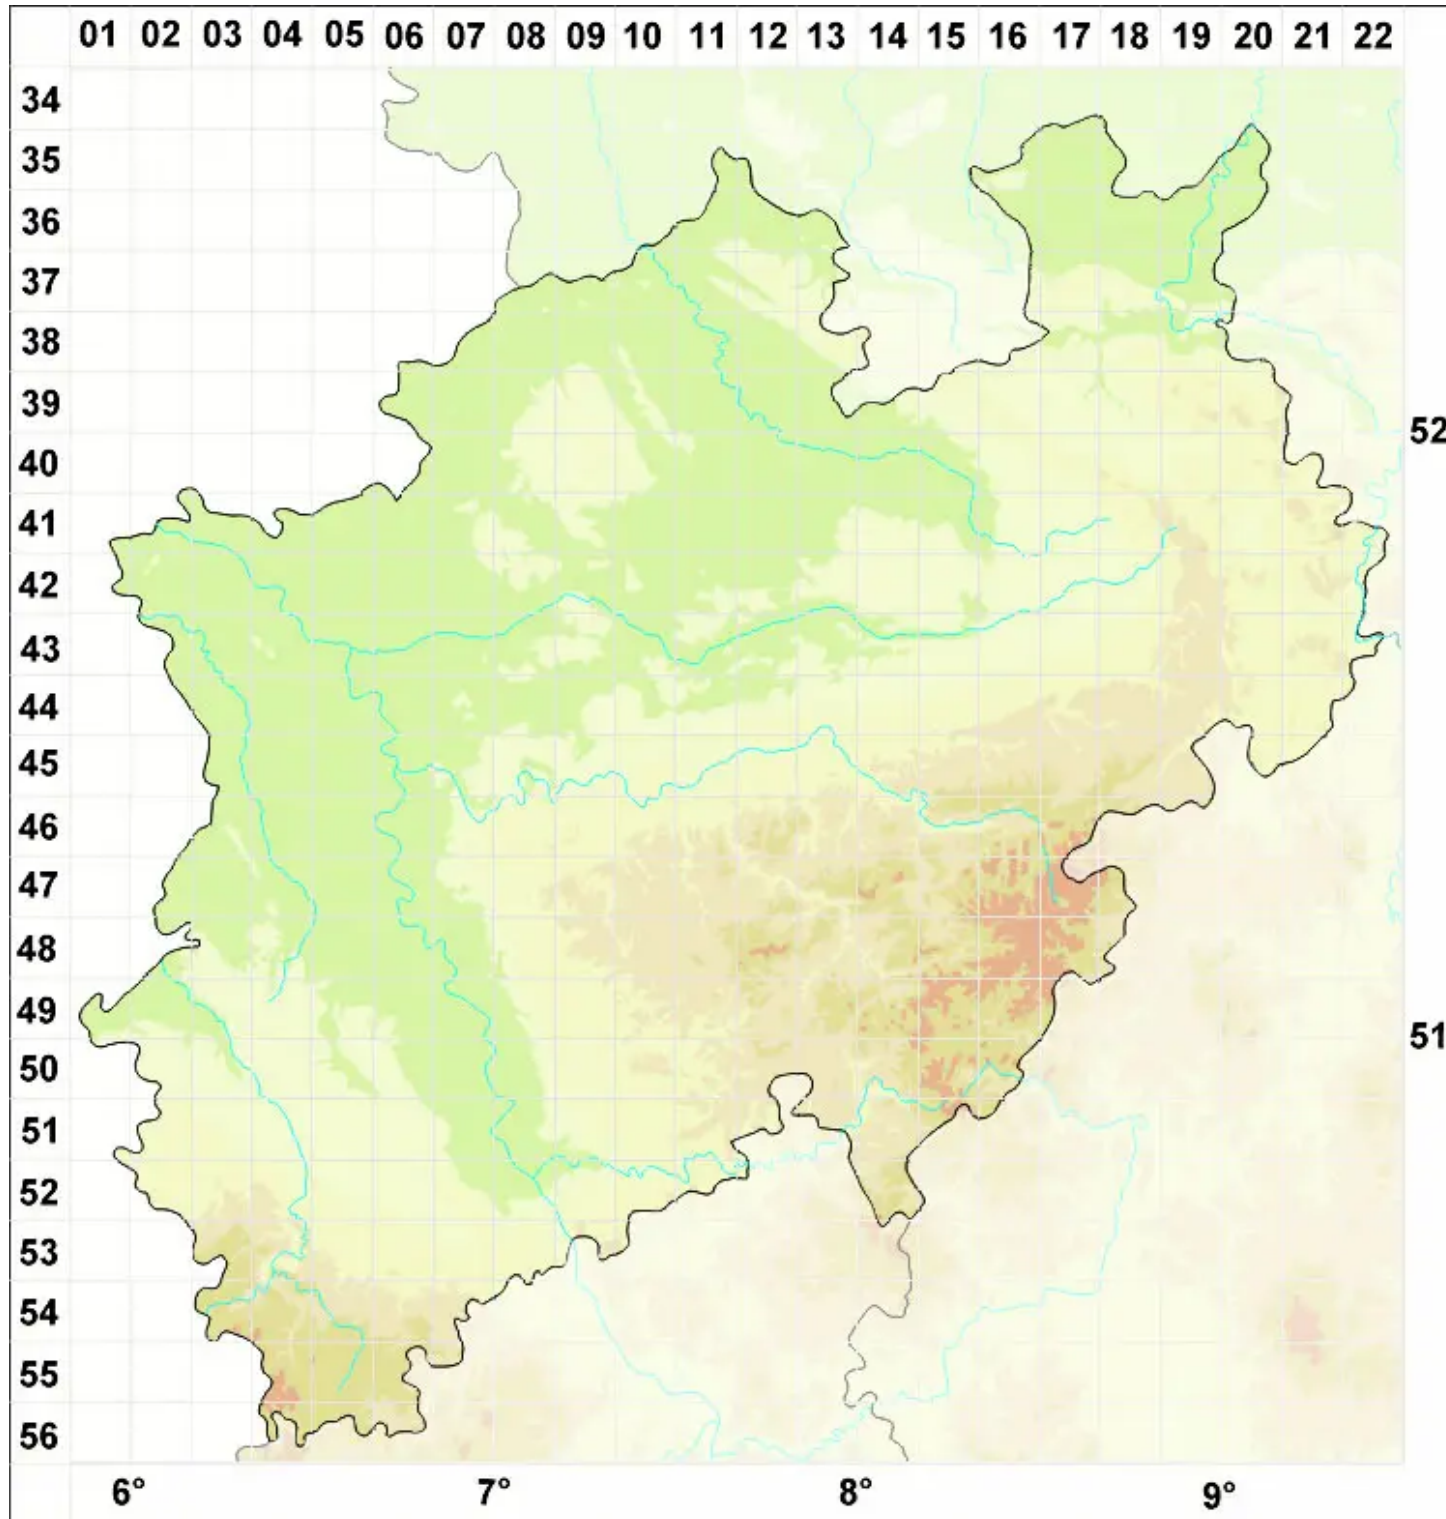

# Arthopyrenia salicis A. Massal.

Weiden-Streukernflechte

Legende:

- Symbole:**
- Ausgefülltes Symbol:  
Zeitraum von 1980 bis heute (Aktuelle Angabe)
  - Leeres Symbol:  
Zeitraum vor 1980 (Altangabe)
  - Quadrat: Herbarbeleg