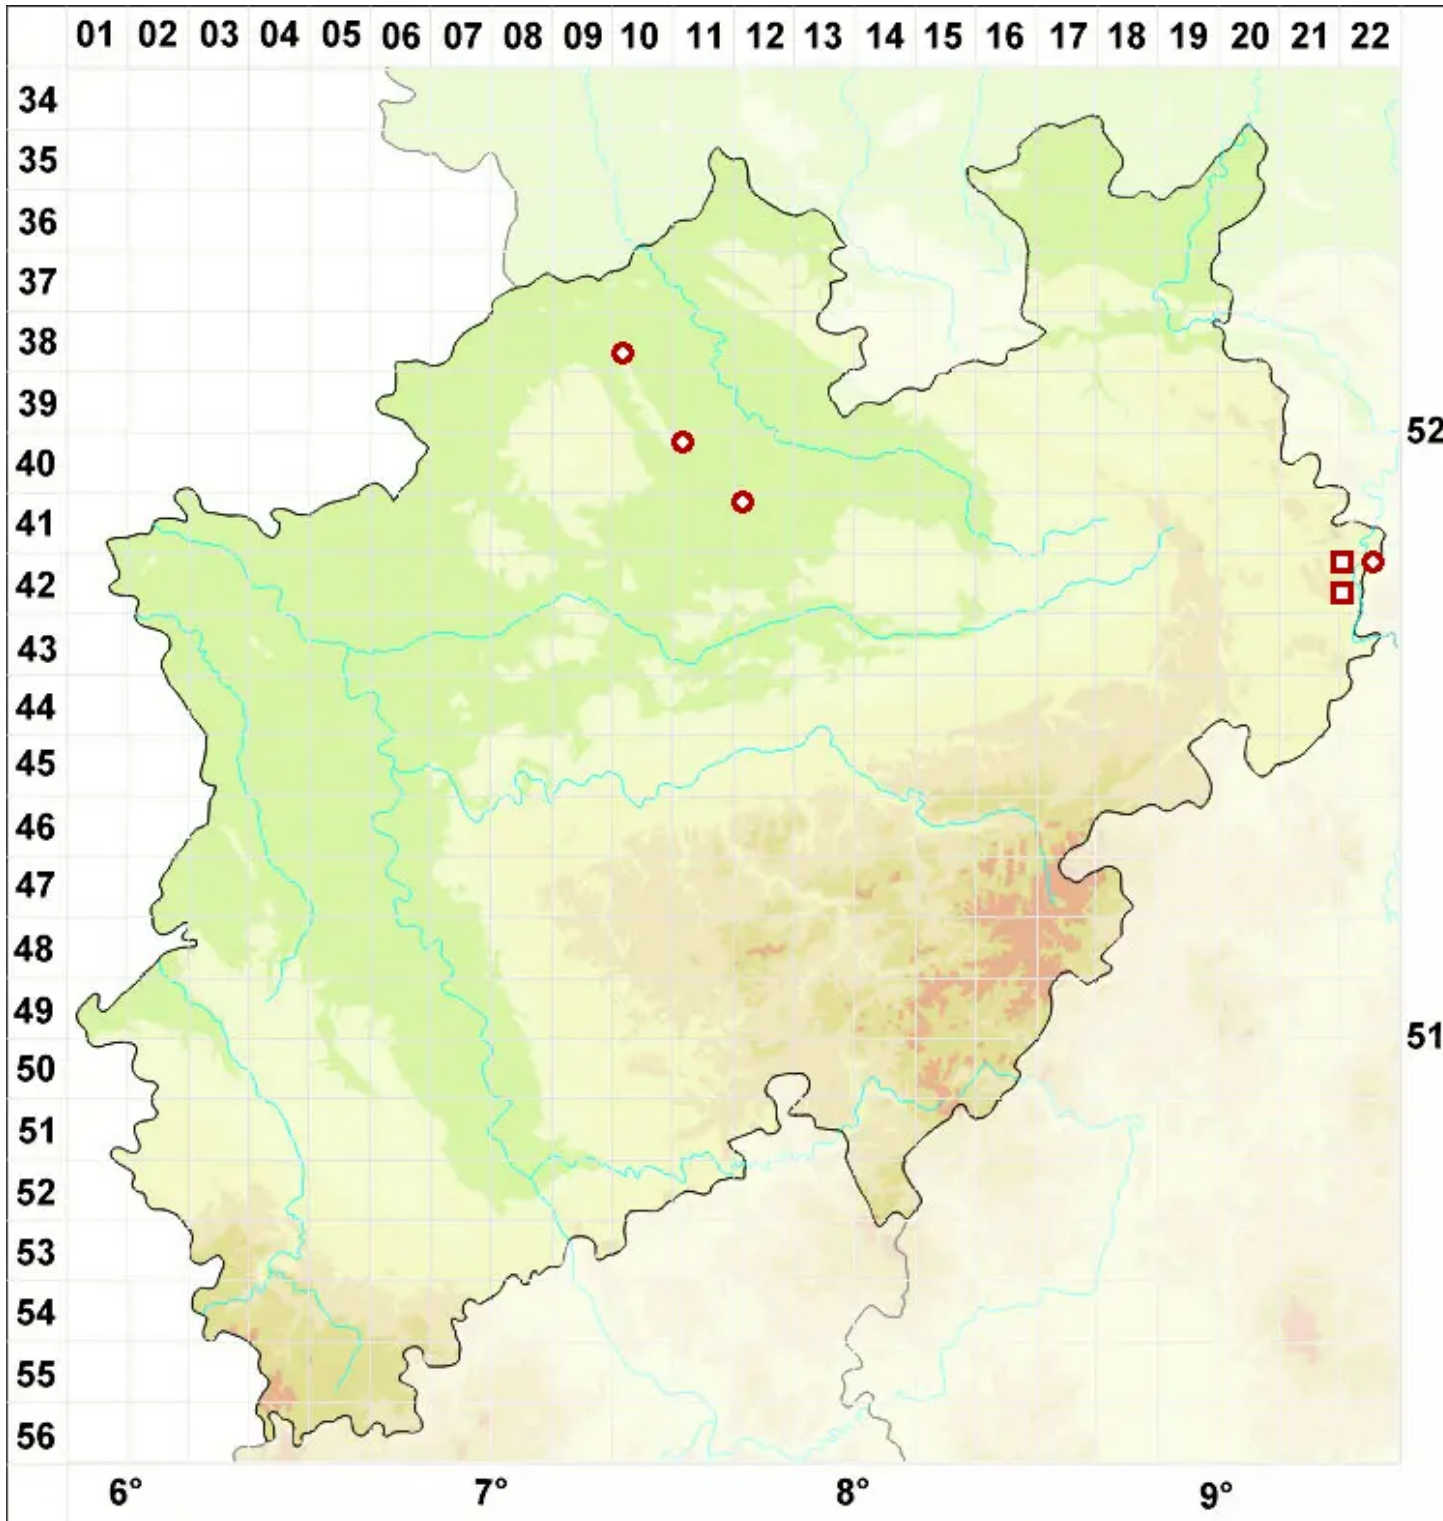

# Naetrocymbe rhypona (Ach.) R. C. Harris

Rissige Streukernflechte

Legende:

- Symbole:**
- Ausgefülltes Symbol:  
Zeitraum von 1980 bis heute (Aktuelle Angabe)
  - Leeres Symbol:  
Zeitraum vor 1980 (Altangabe)
  - Quadrat: Herbarbeleg