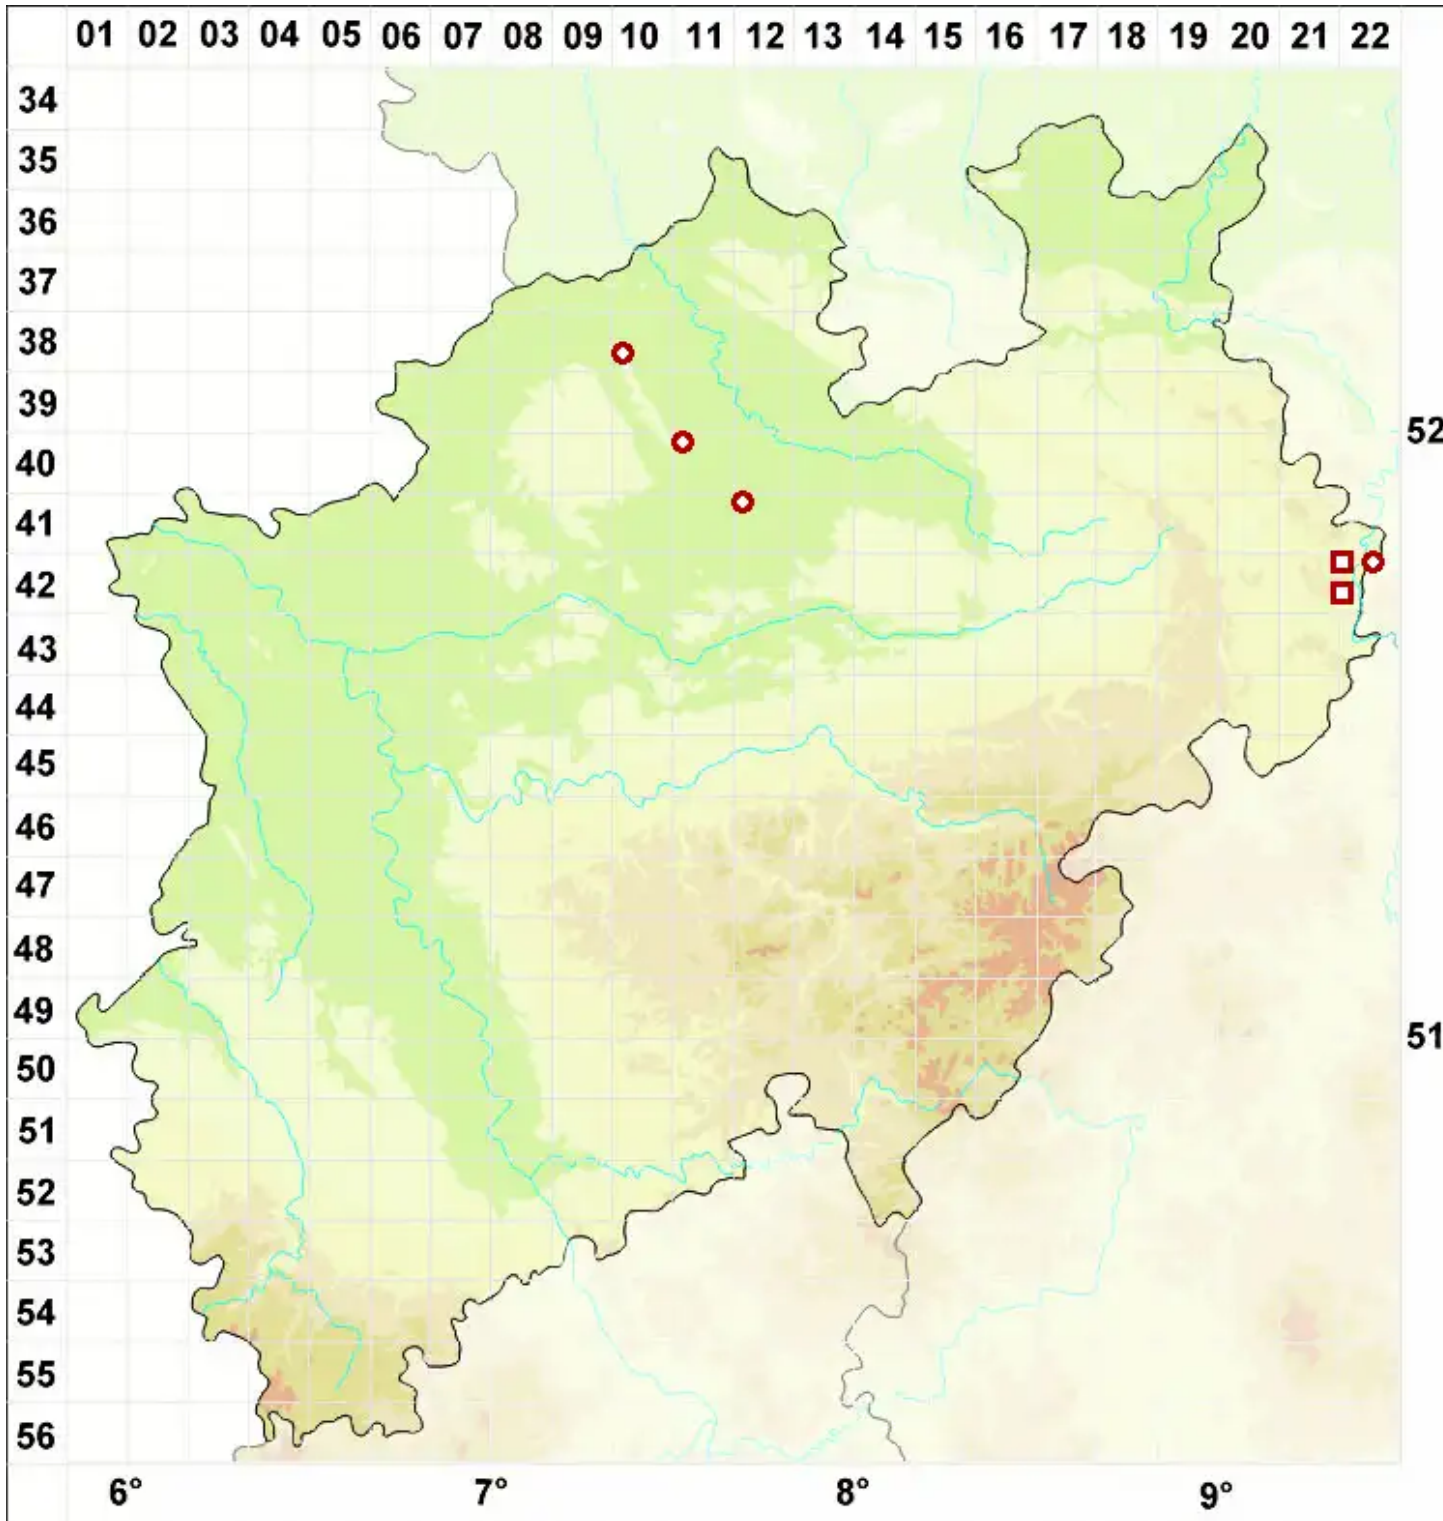

Naetrocymbe rhypona (Ach.) R. C. Harris

Rissige Streukernflechte

Legende:

- Symbole:**
- Ausgefülltes Symbol:
Zeitraum von 1980 bis heute (Aktuelle Angabe)
 - Leeres Symbol:
Zeitraum vor 1980 (Altangabe)
 - Quadrat: Herbarbeleg