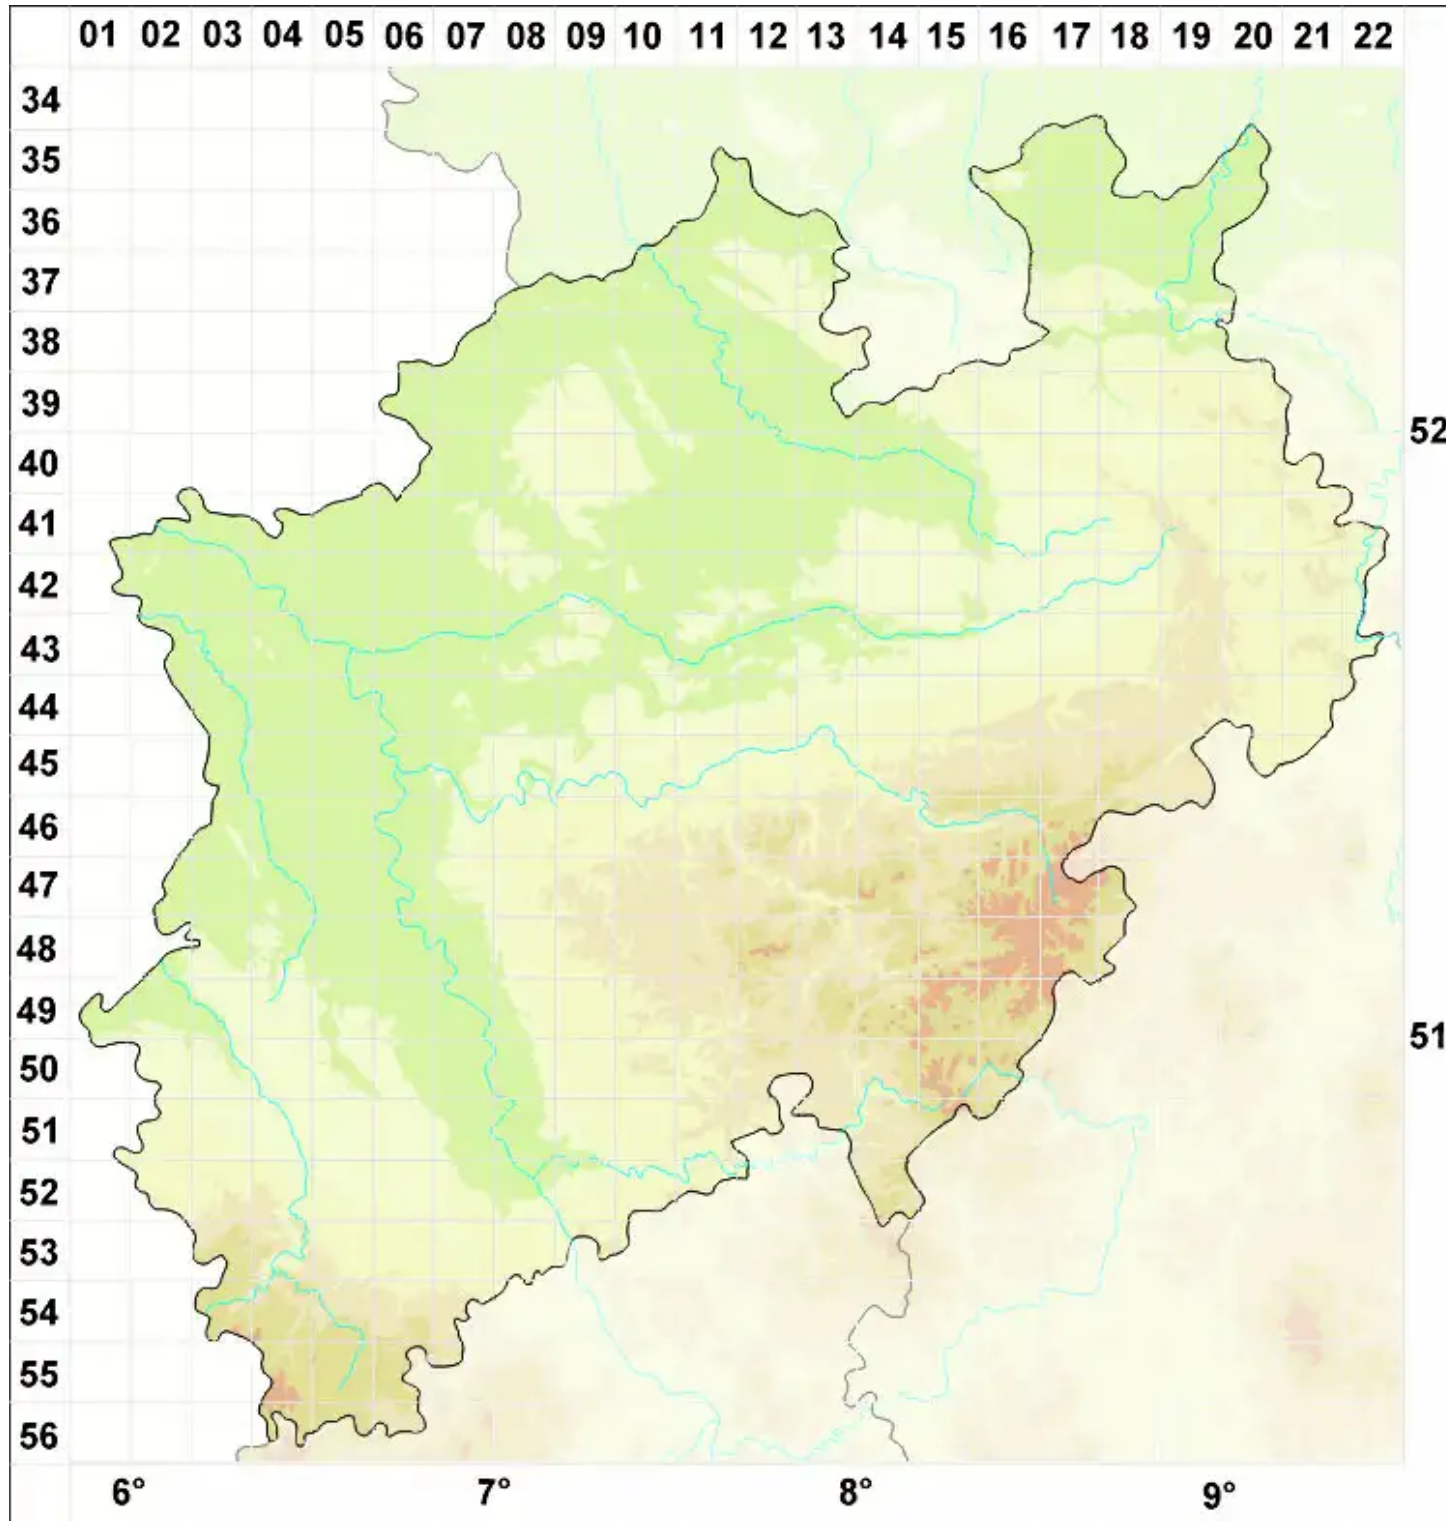

Anisomeridium ranunculosporum (Coppins & P. James) Coppins

Hahnenfußfrüchtige Schiefkernflechte

Legende:

- Symbole:**
- Ausgefülltes Symbol:
Zeitraum von 1980 bis heute (Aktuelle Angabe)
 - Leeres Symbol:
Zeitraum vor 1980 (Altangabe)
 - Quadrat: Herbarbeleg