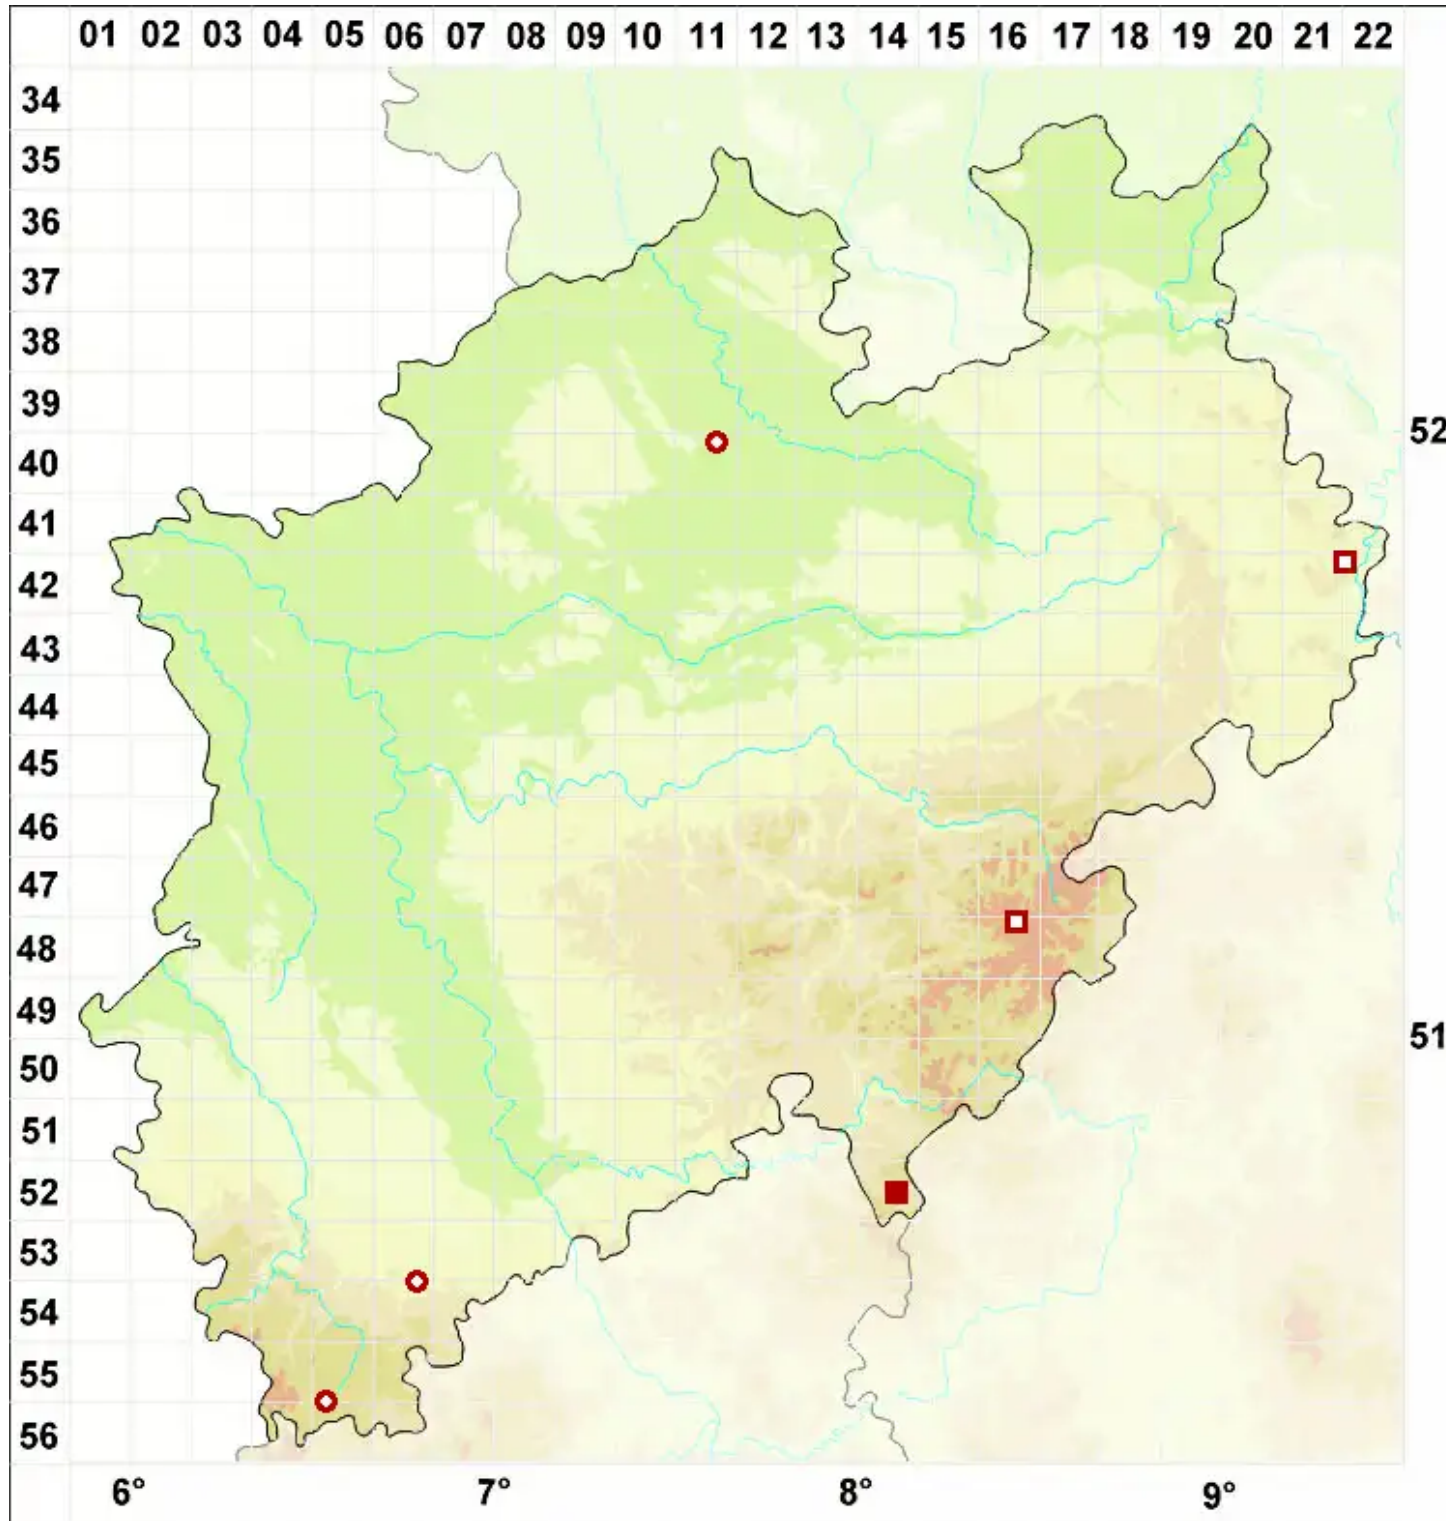

Arthopyrenia analepta (Ach.) A. Massal.

Anregende Streukernflechte

Legende:

- Symbole:**
- Ausgefülltes Symbol:
Zeitraum von 1980 bis heute (Aktuelle Angabe)
 - Leeres Symbol:
Zeitraum vor 1980 (Altangabe)
 - Quadrat: Herbarbeleg