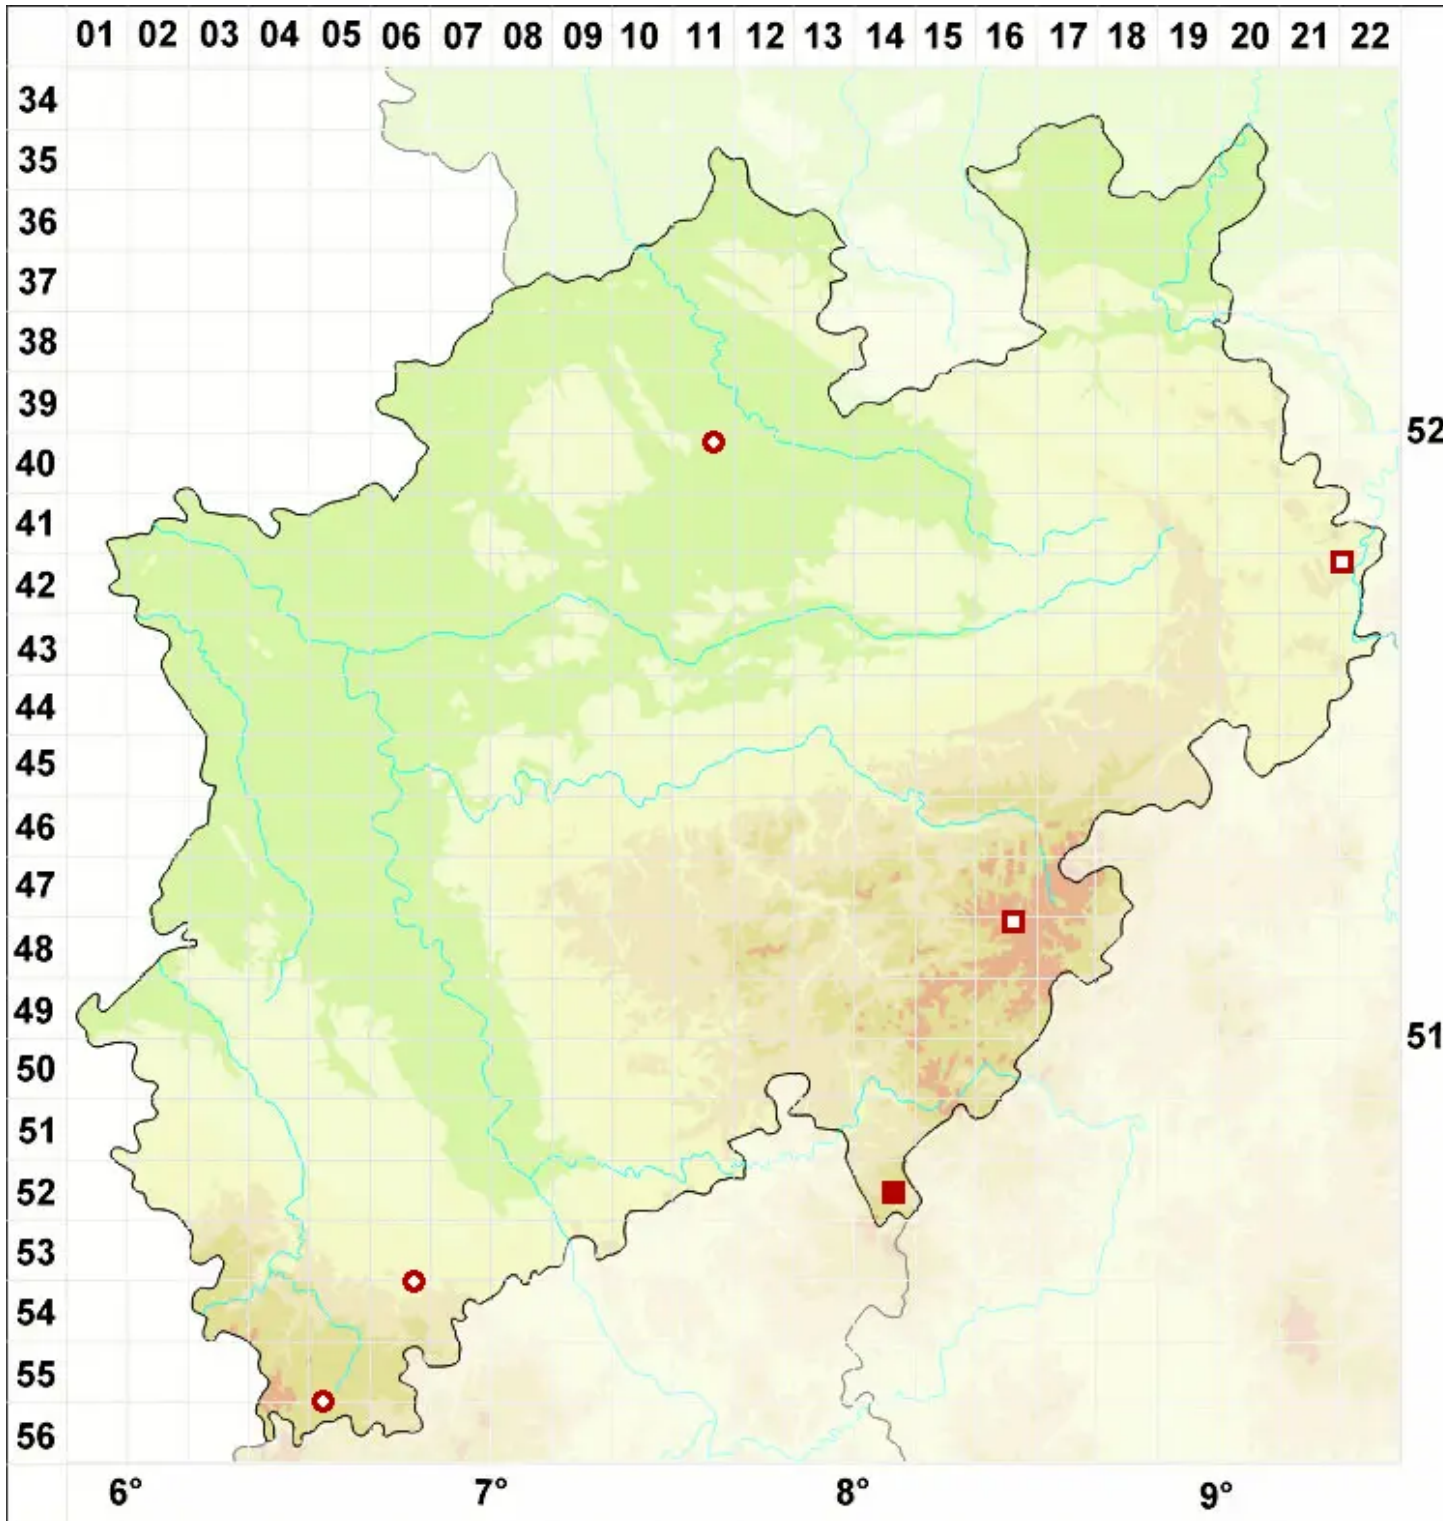

# Arthopyrenia analepta (Ach.) A. Massal.

Anregende Streukernflechte

Legende:

- Symbole:**
- Ausgefülltes Symbol:  
Zeitraum von 1980 bis heute (Aktuelle Angabe)
  - Leeres Symbol:  
Zeitraum vor 1980 (Altangabe)
  - Quadrat: Herbarbeleg