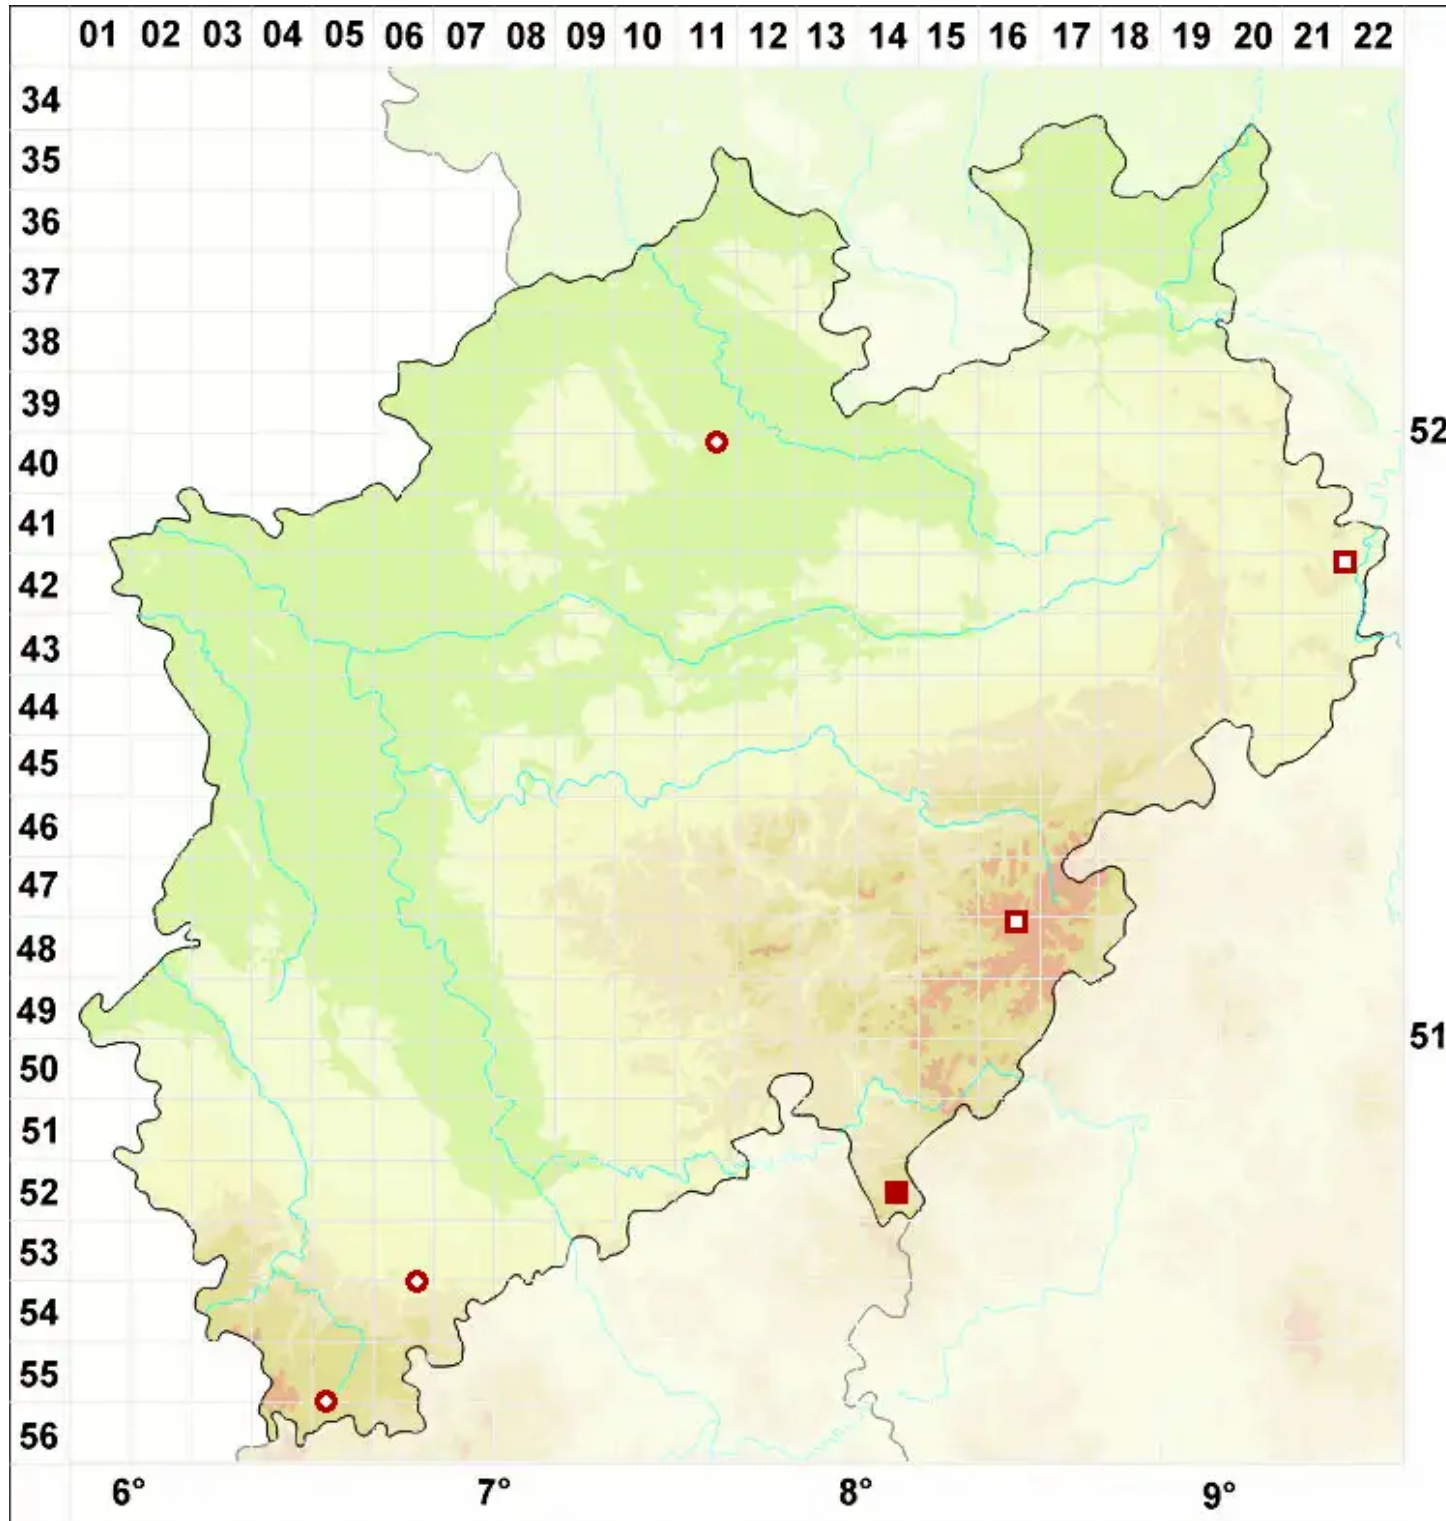

# Arthopyrenia analepta (Ach.) A. Massal.

Anregende Streukernflechte

Legende:

- Symbole:**
- Ausgefülltes Symbol:  
Zeitraum von 1980 bis heute (Aktuelle Angabe)
  - Leeres Symbol:  
Zeitraum vor 1980 (Altangabe)
  - Quadrat: Herbarbeleg