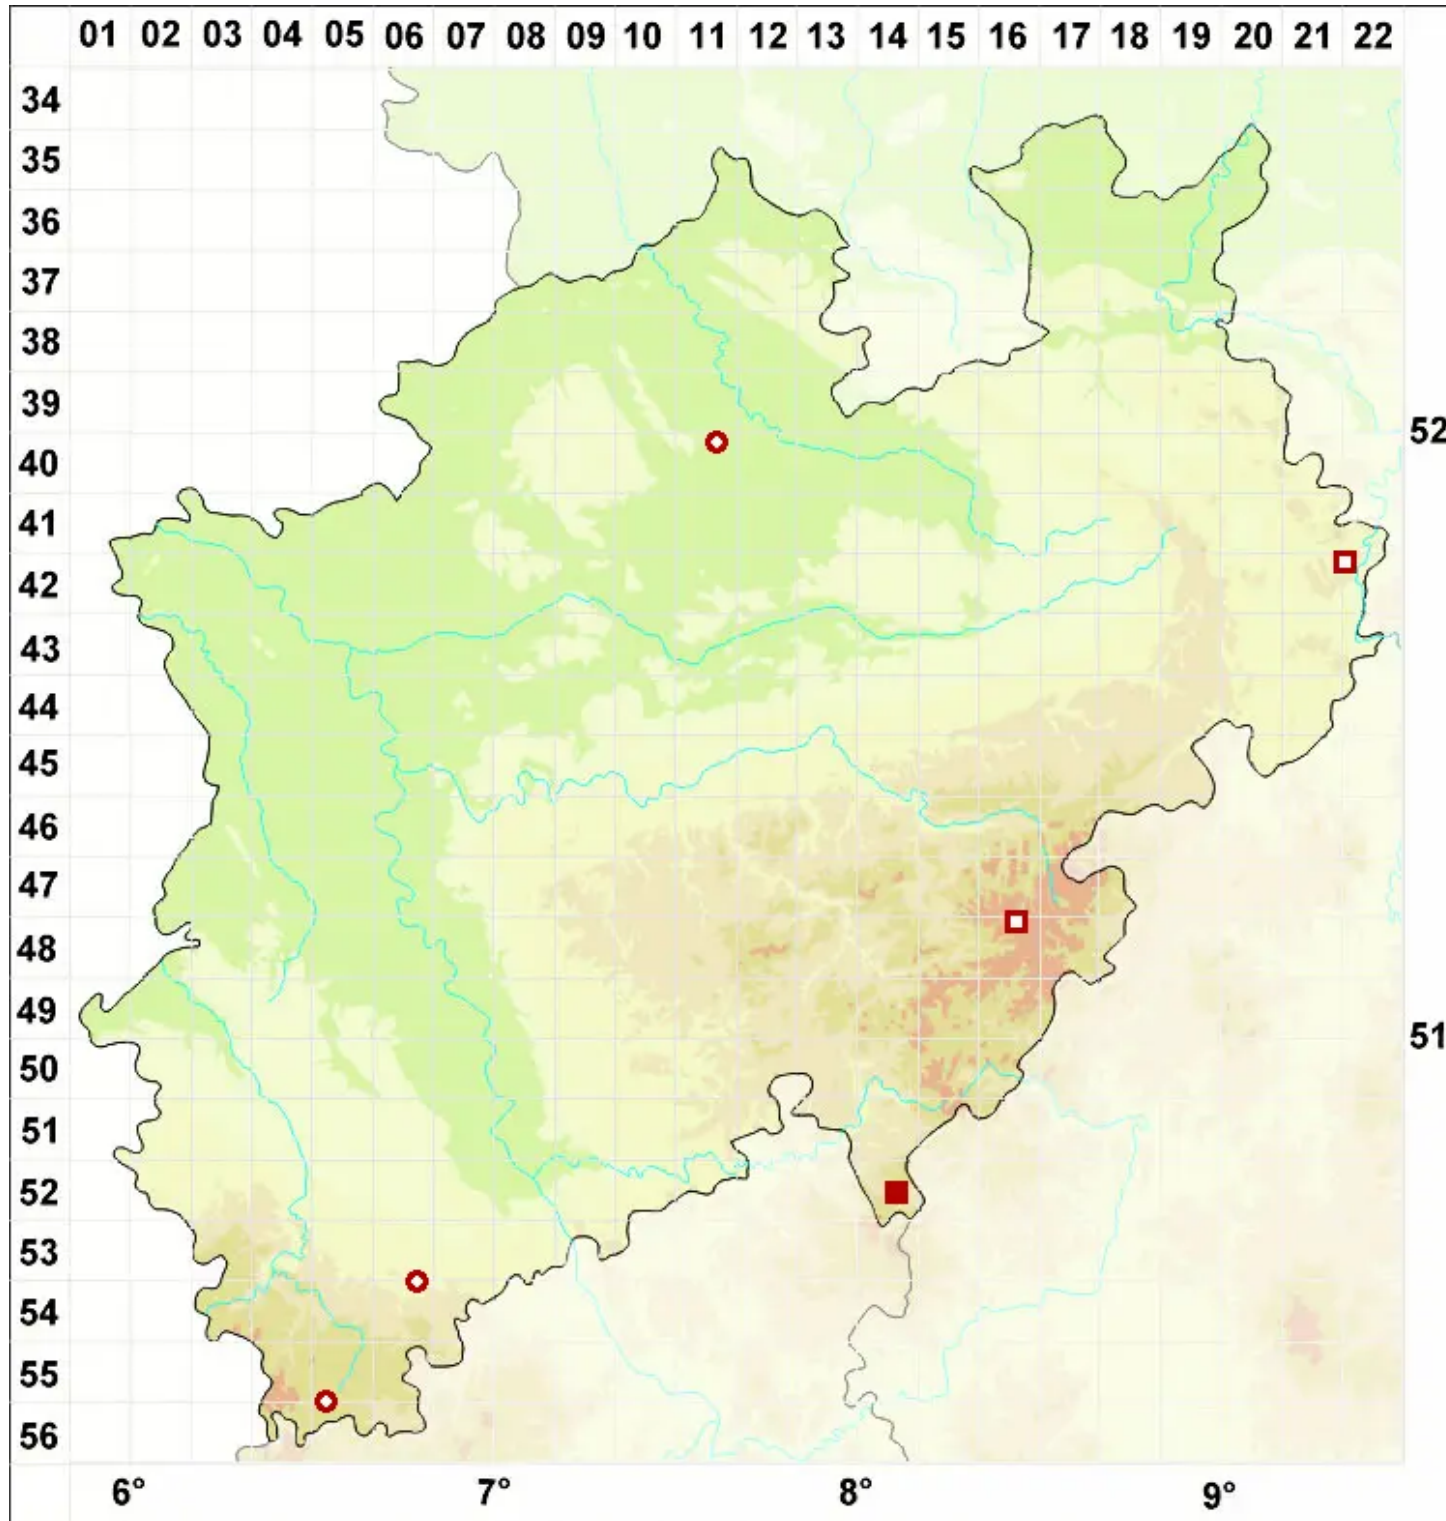

Arthopyrenia analepta (Ach.) A. Massal.

Anregende Streukernflechte

Legende:

- Symbole:**
- Ausgefülltes Symbol:
Zeitraum von 1980 bis heute (Aktuelle Angabe)
 - Leeres Symbol:
Zeitraum vor 1980 (Altangabe)
 - Quadrat: Herbarbeleg