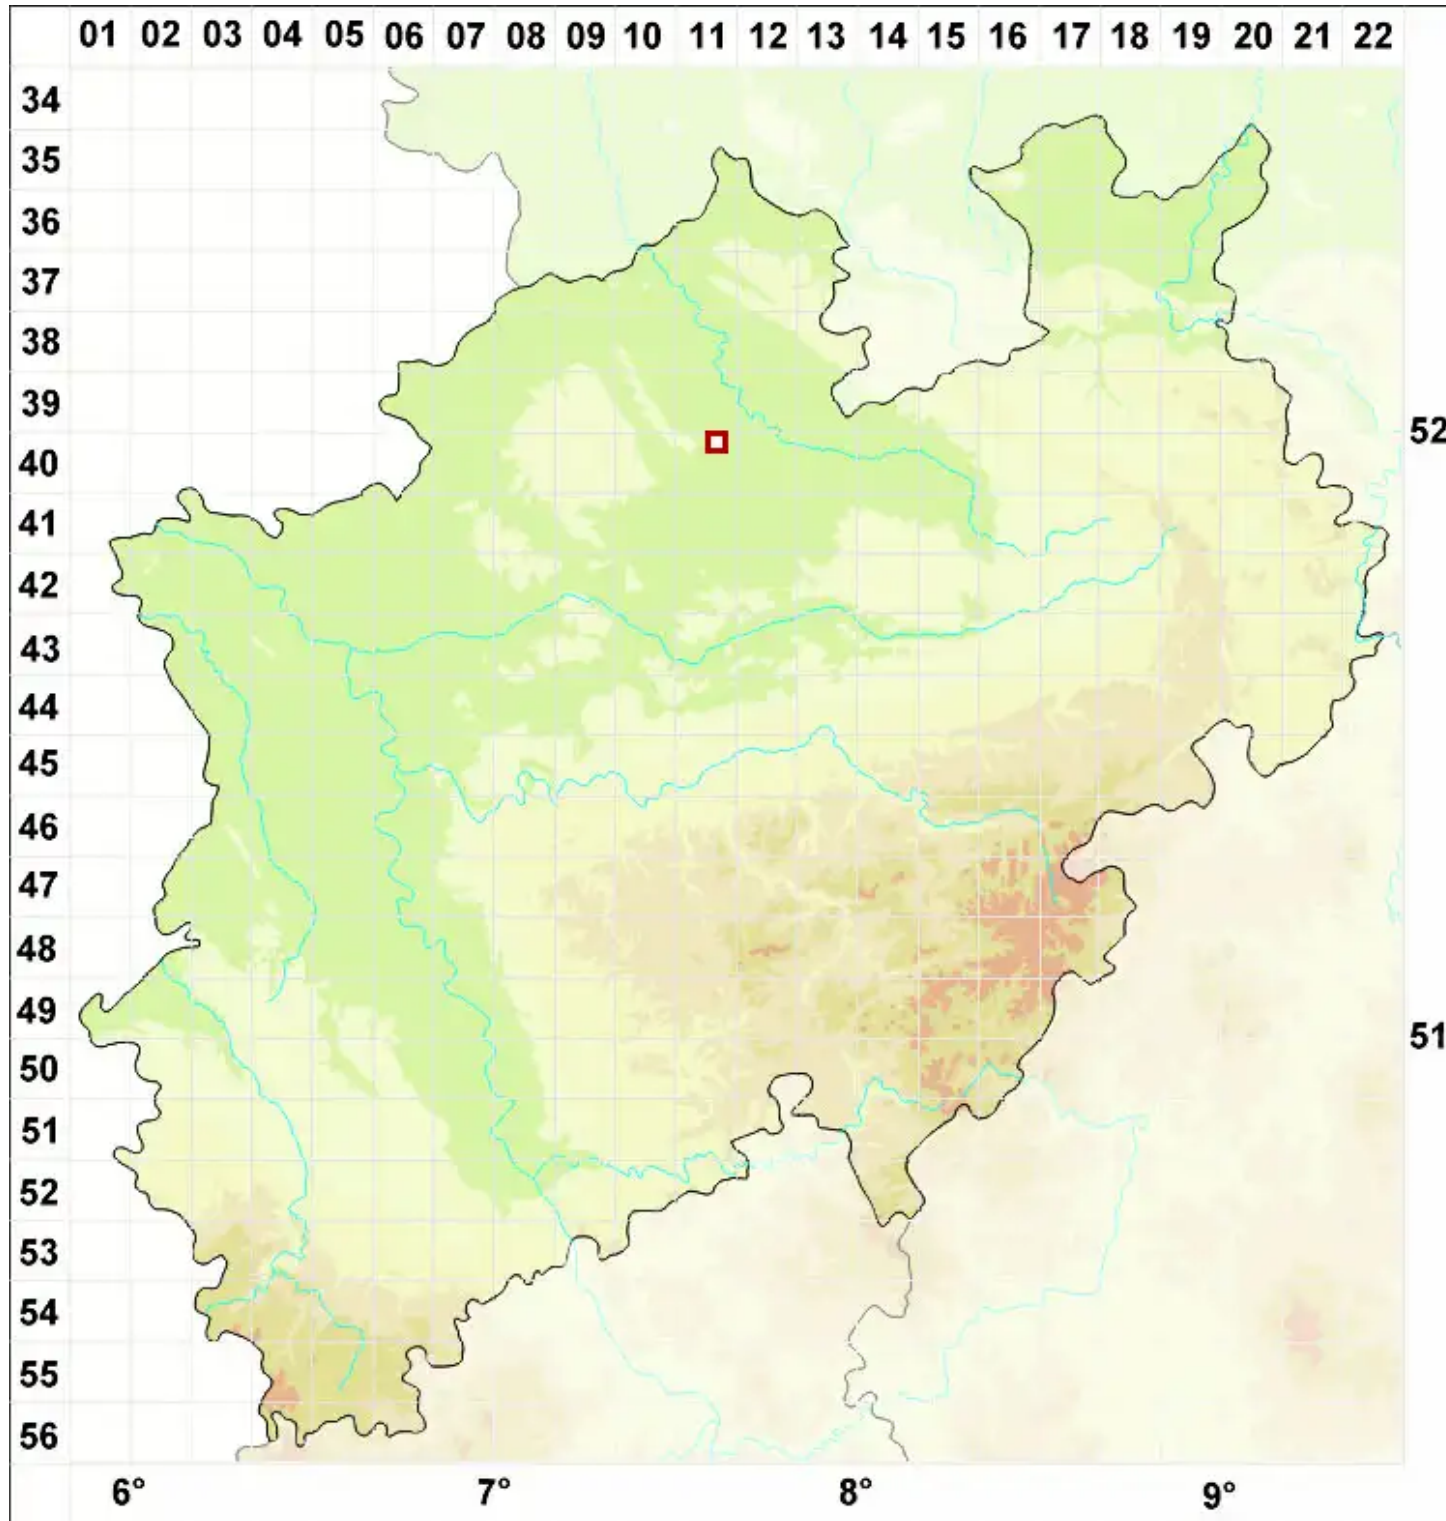

# Arthopyrenia inconspicua J. Lahm

Unscheinbare Streukernflechte

Legende:

- Symbole:**  
Ausgefülltes Symbol:  
Zeitraum von 1980 bis heute (Aktuelle Angabe)  
Leeres Symbol:  
Zeitraum vor 1980 (Altangabe)  
Quadrat: Herbarbeleg