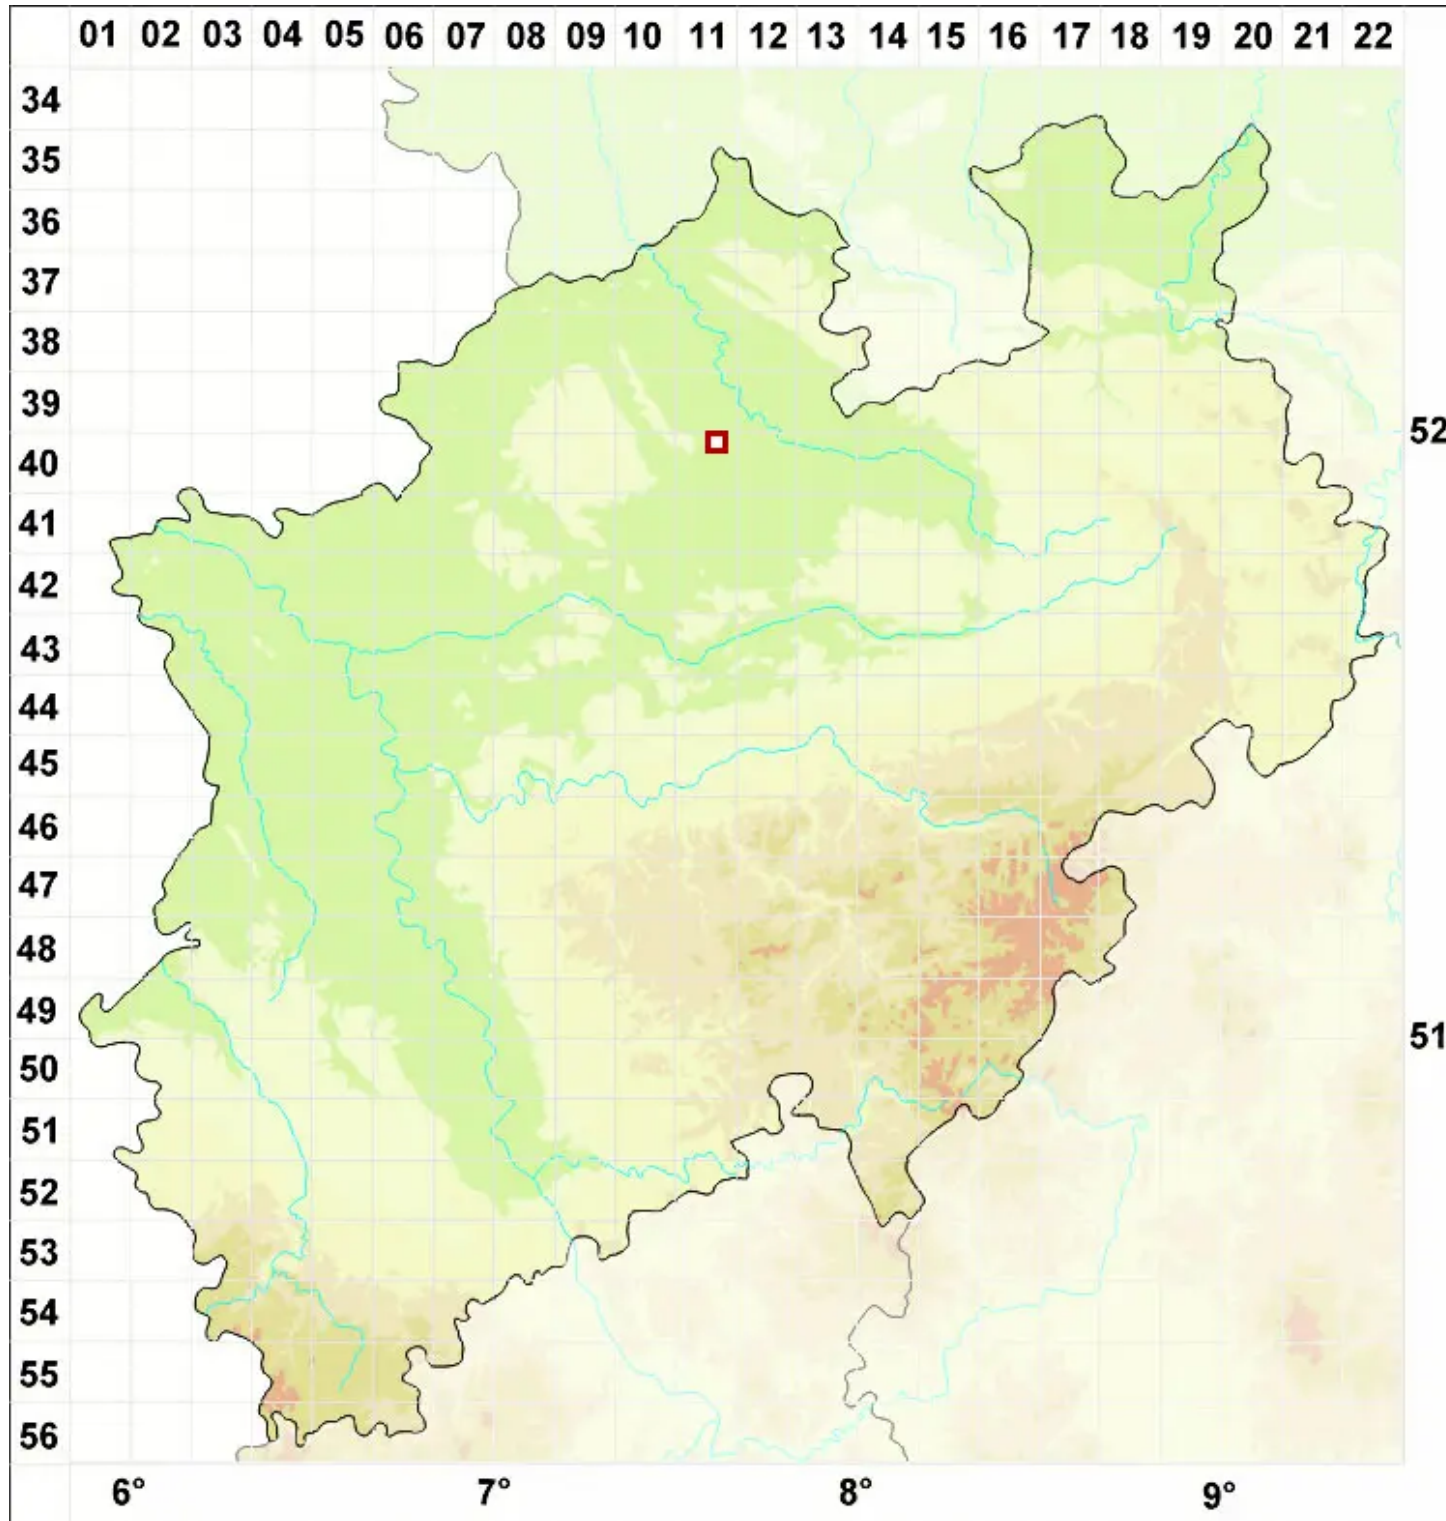

# Arthopyrenia inconspicua J. Lahm

Unscheinbare Streukernflechte

Legende:

**Symbole:**

Ausgefülltes Symbol:  
Zeitraum von 1980 bis heute (Aktuelle Angabe)

Leeres Symbol:  
Zeitraum vor 1980 (Altangabe)

Quadrat: Herbarbeleg