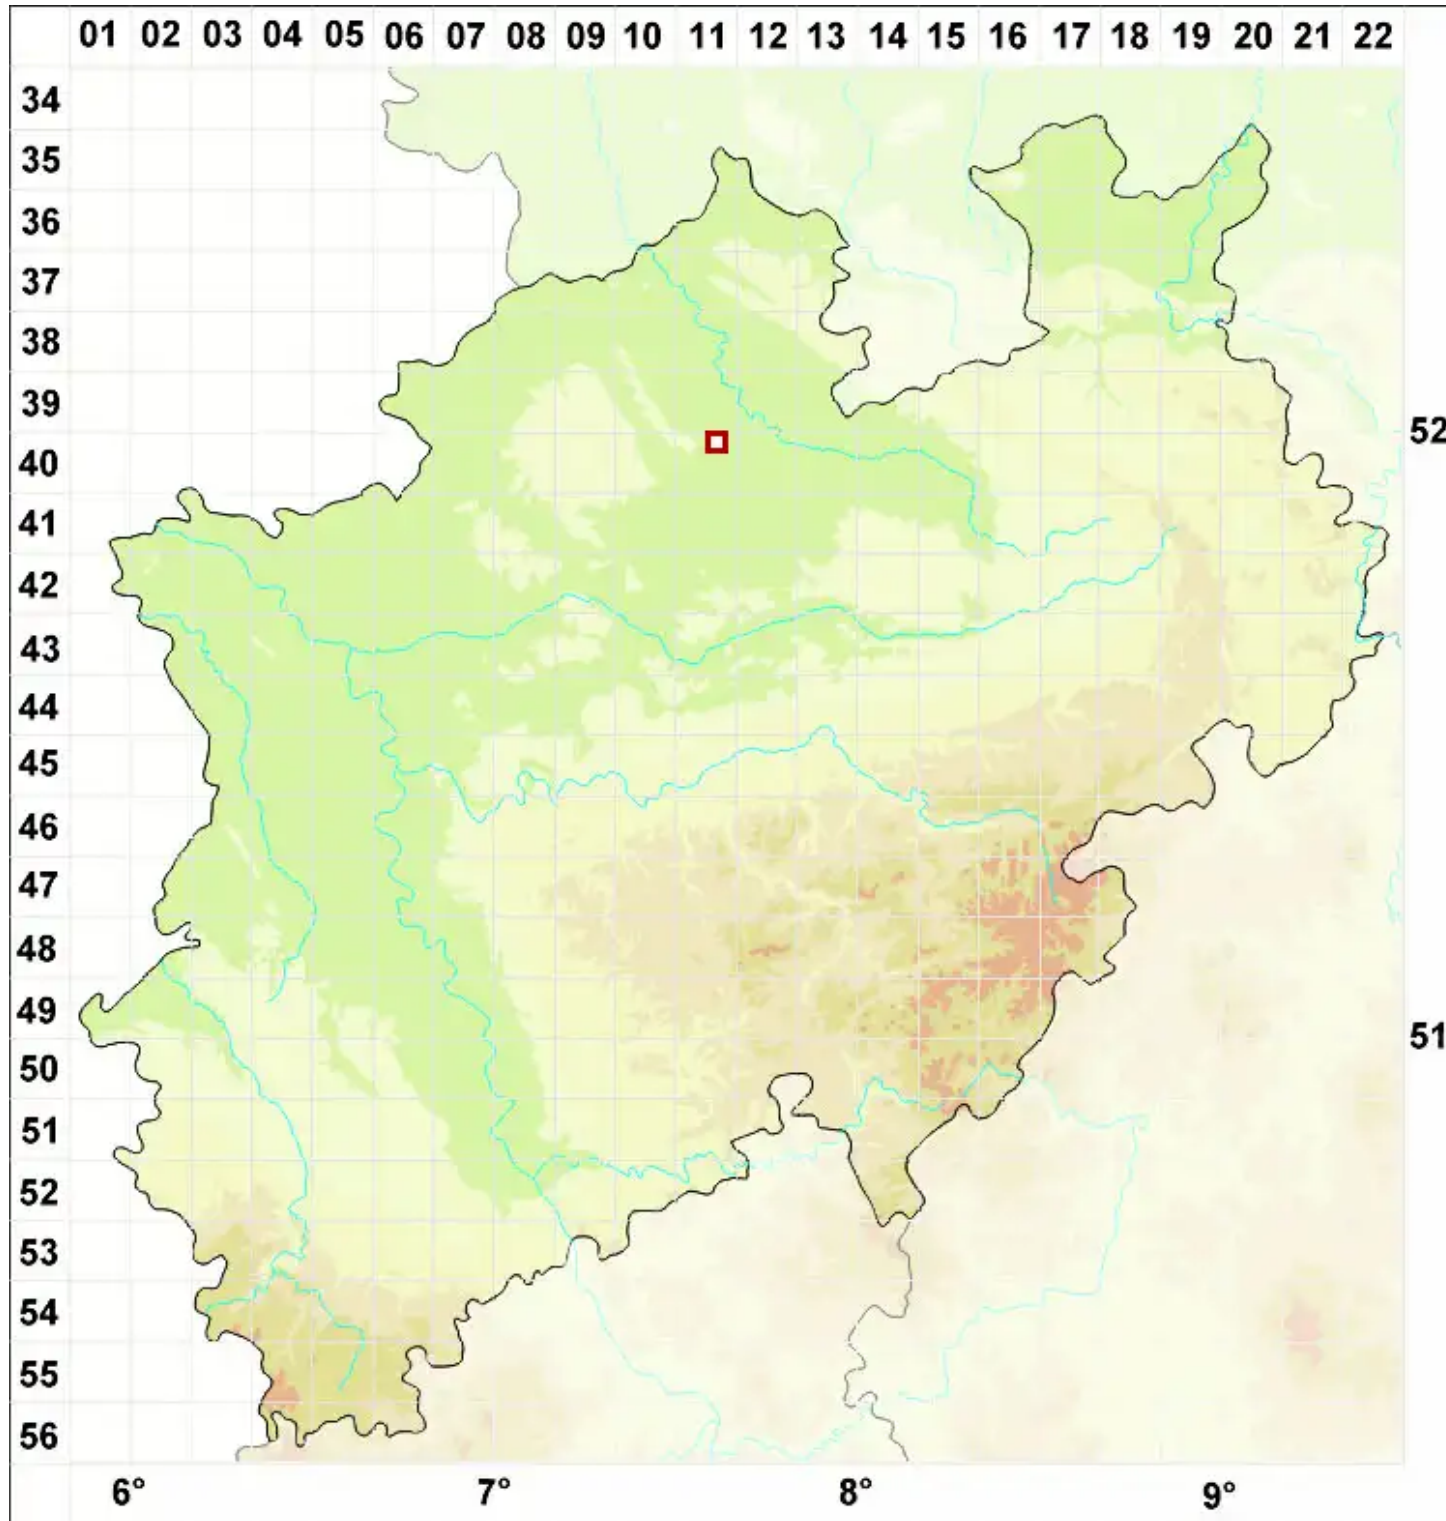

# Arthopyrenia inconspicua J. Lahm

Unscheinbare Streukernflechte

Legende:

- Symbole:**
- Ausgefülltes Symbol:  
Zeitraum von 1980 bis heute (Aktuelle Angabe)
  - Leeres Symbol:  
Zeitraum vor 1980 (Altangabe)
  - Quadrat: Herbarbeleg