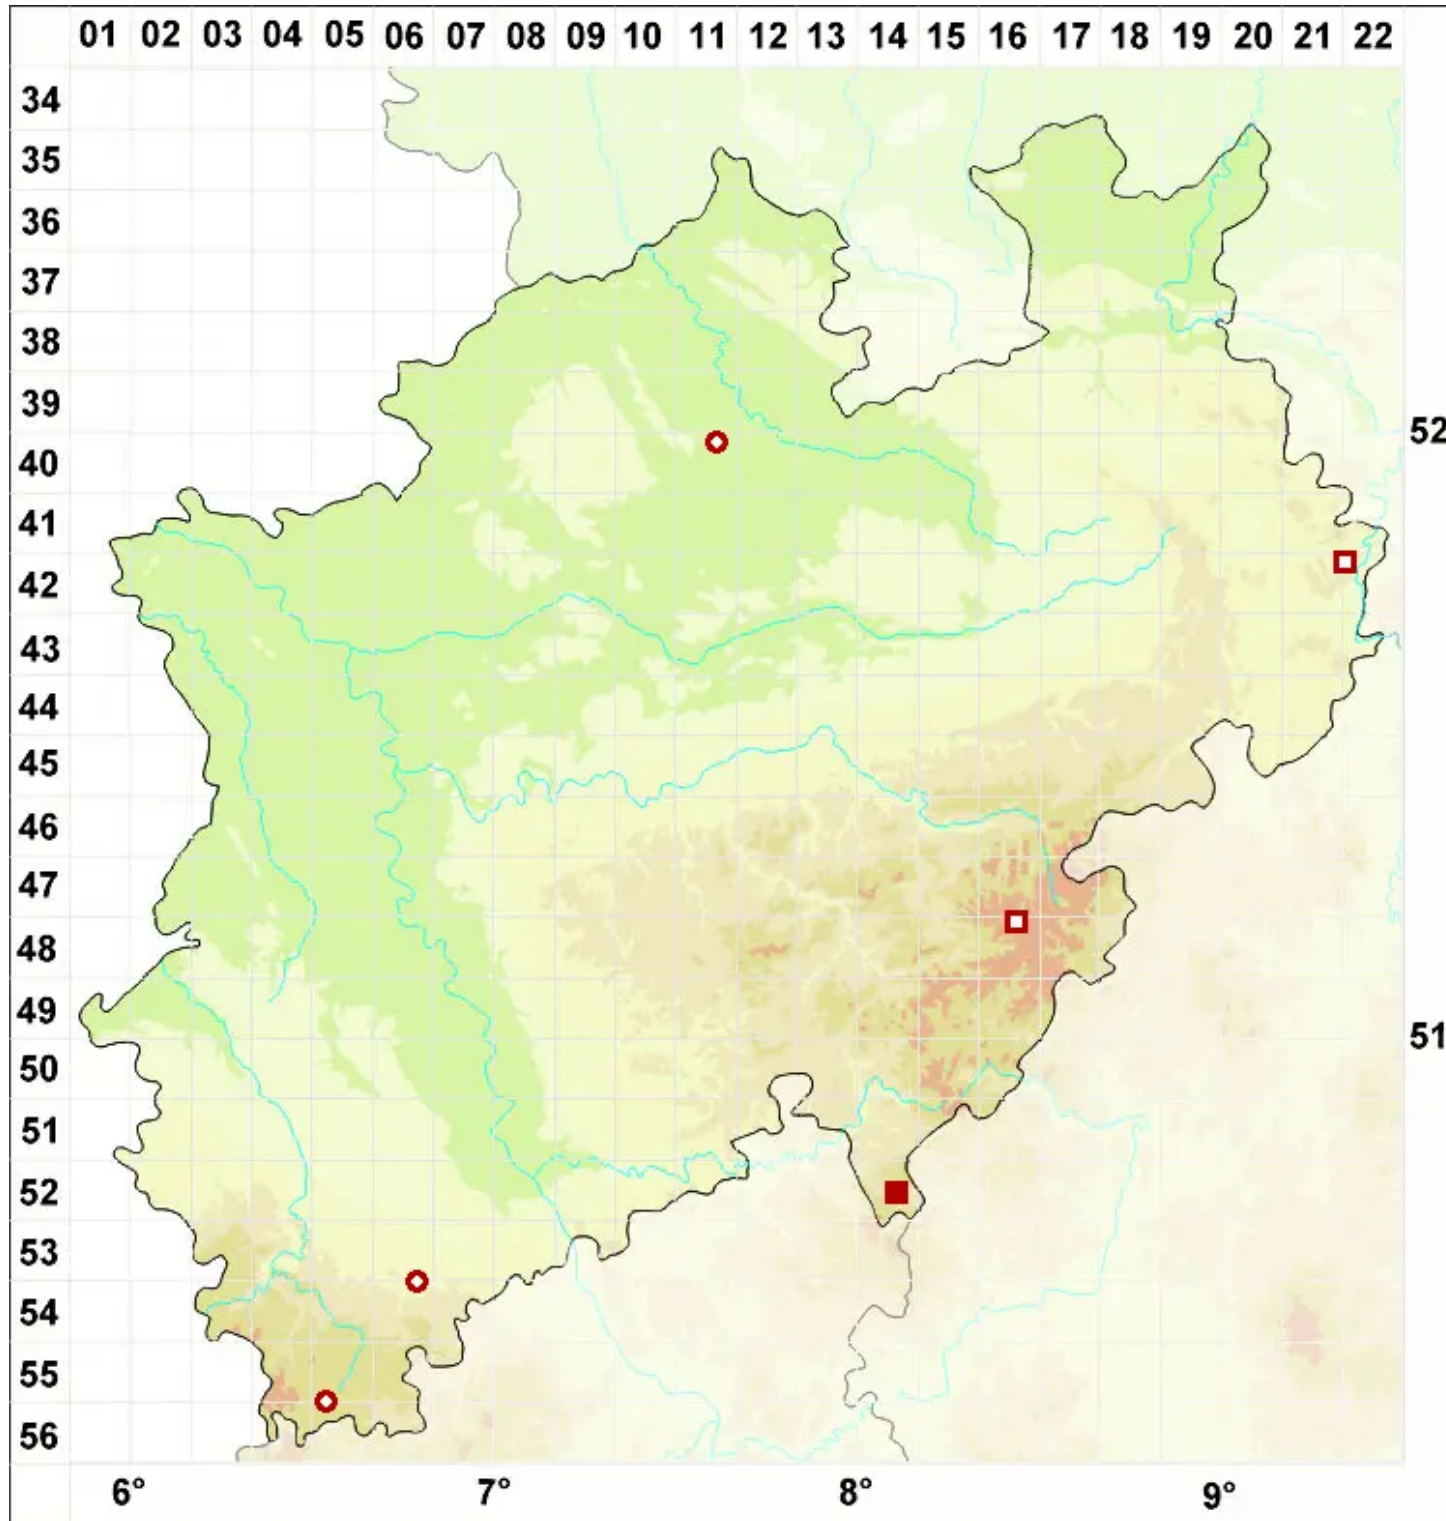

# Arthopyrenia analepta (Ach.) A. Massal.

Anregende Streukernflechte

Legende:

- Symbole:**
- Ausgefülltes Symbol:  
Zeitraum von 1980 bis heute (Aktuelle Angabe)
  - Leeres Symbol:  
Zeitraum vor 1980 (Altangabe)
  - Quadrat: Herbarbeleg