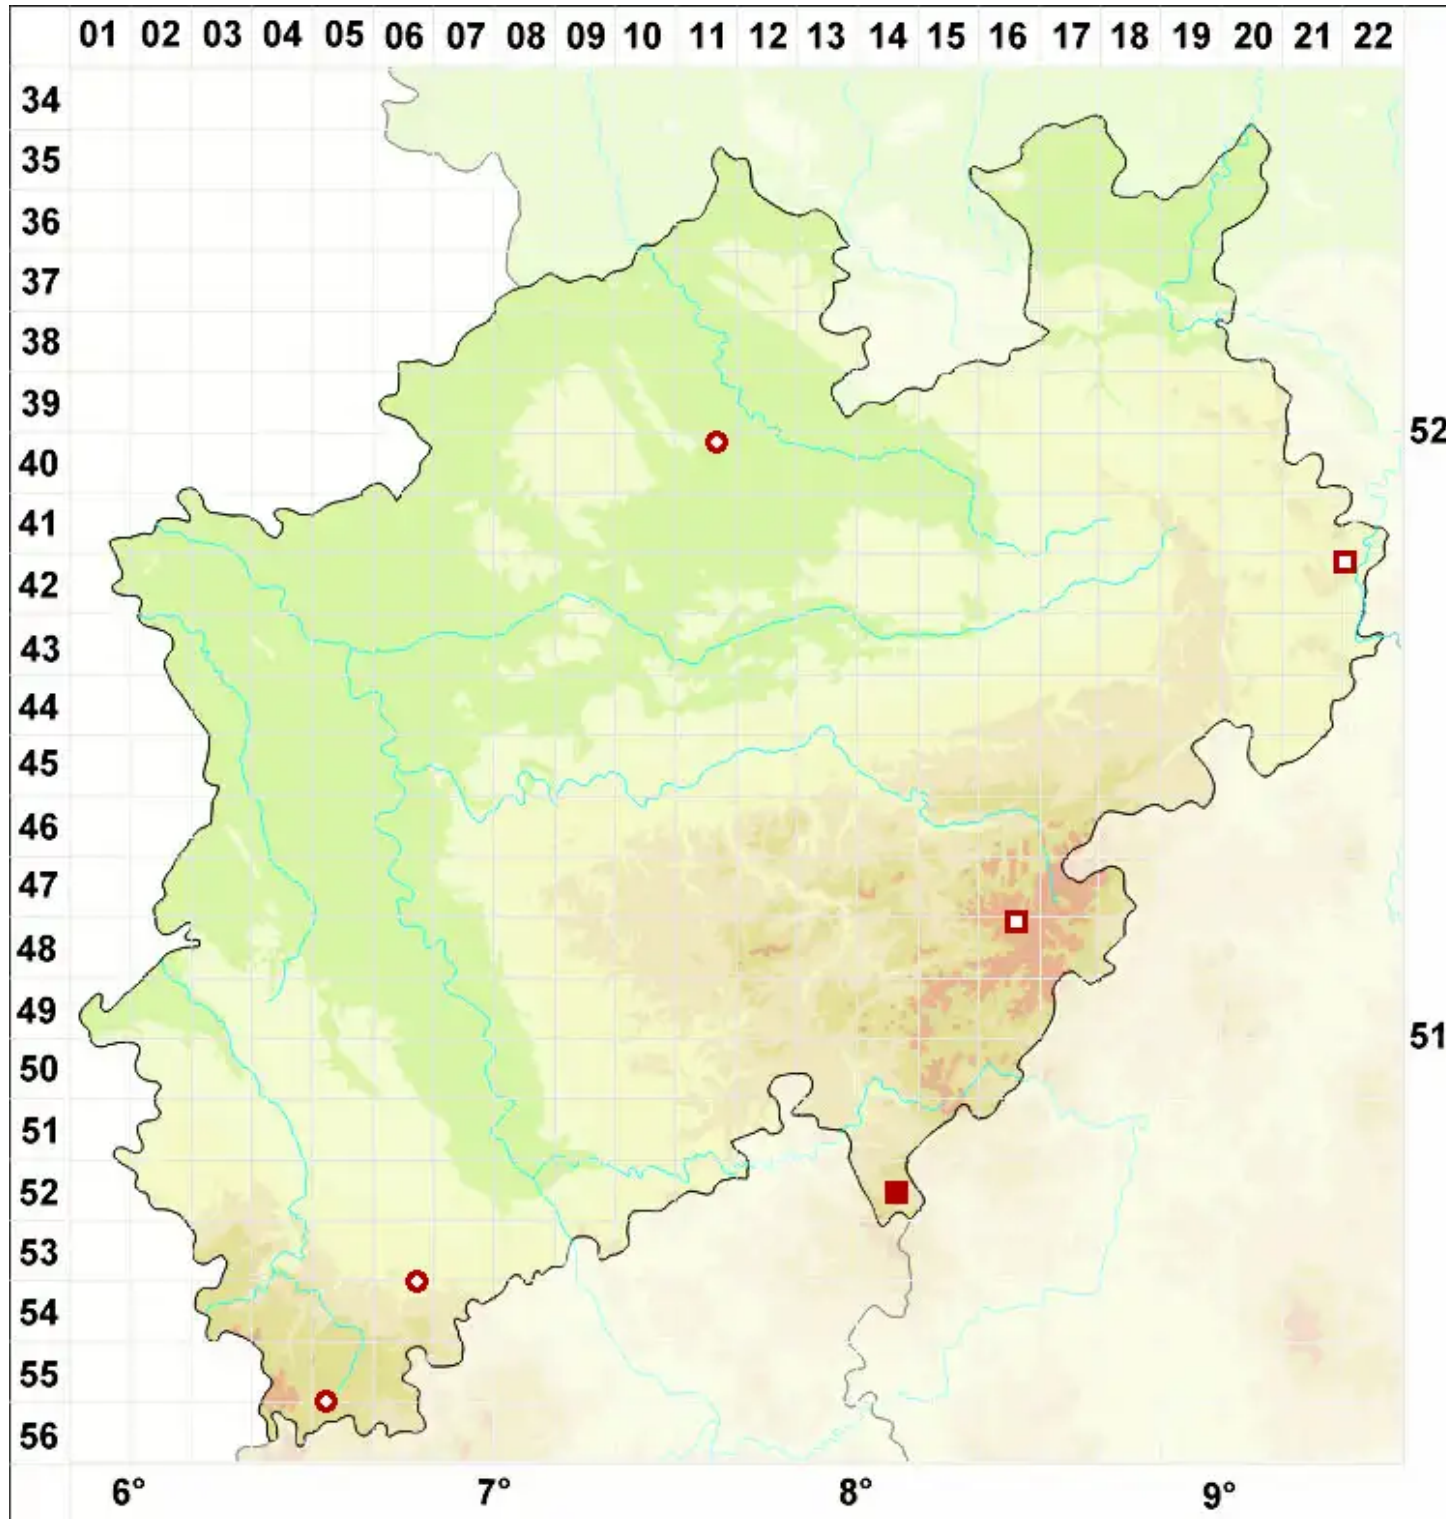

Arthopyrenia analepta (Ach.) A. Massal.

Anregende Streukernflechte

Legende:

- Symbole:**
- Ausgefülltes Symbol:
Zeitraum von 1980 bis heute (Aktuelle Angabe)
 - Leeres Symbol:
Zeitraum vor 1980 (Altangabe)
 - Quadrat: Herbarbeleg