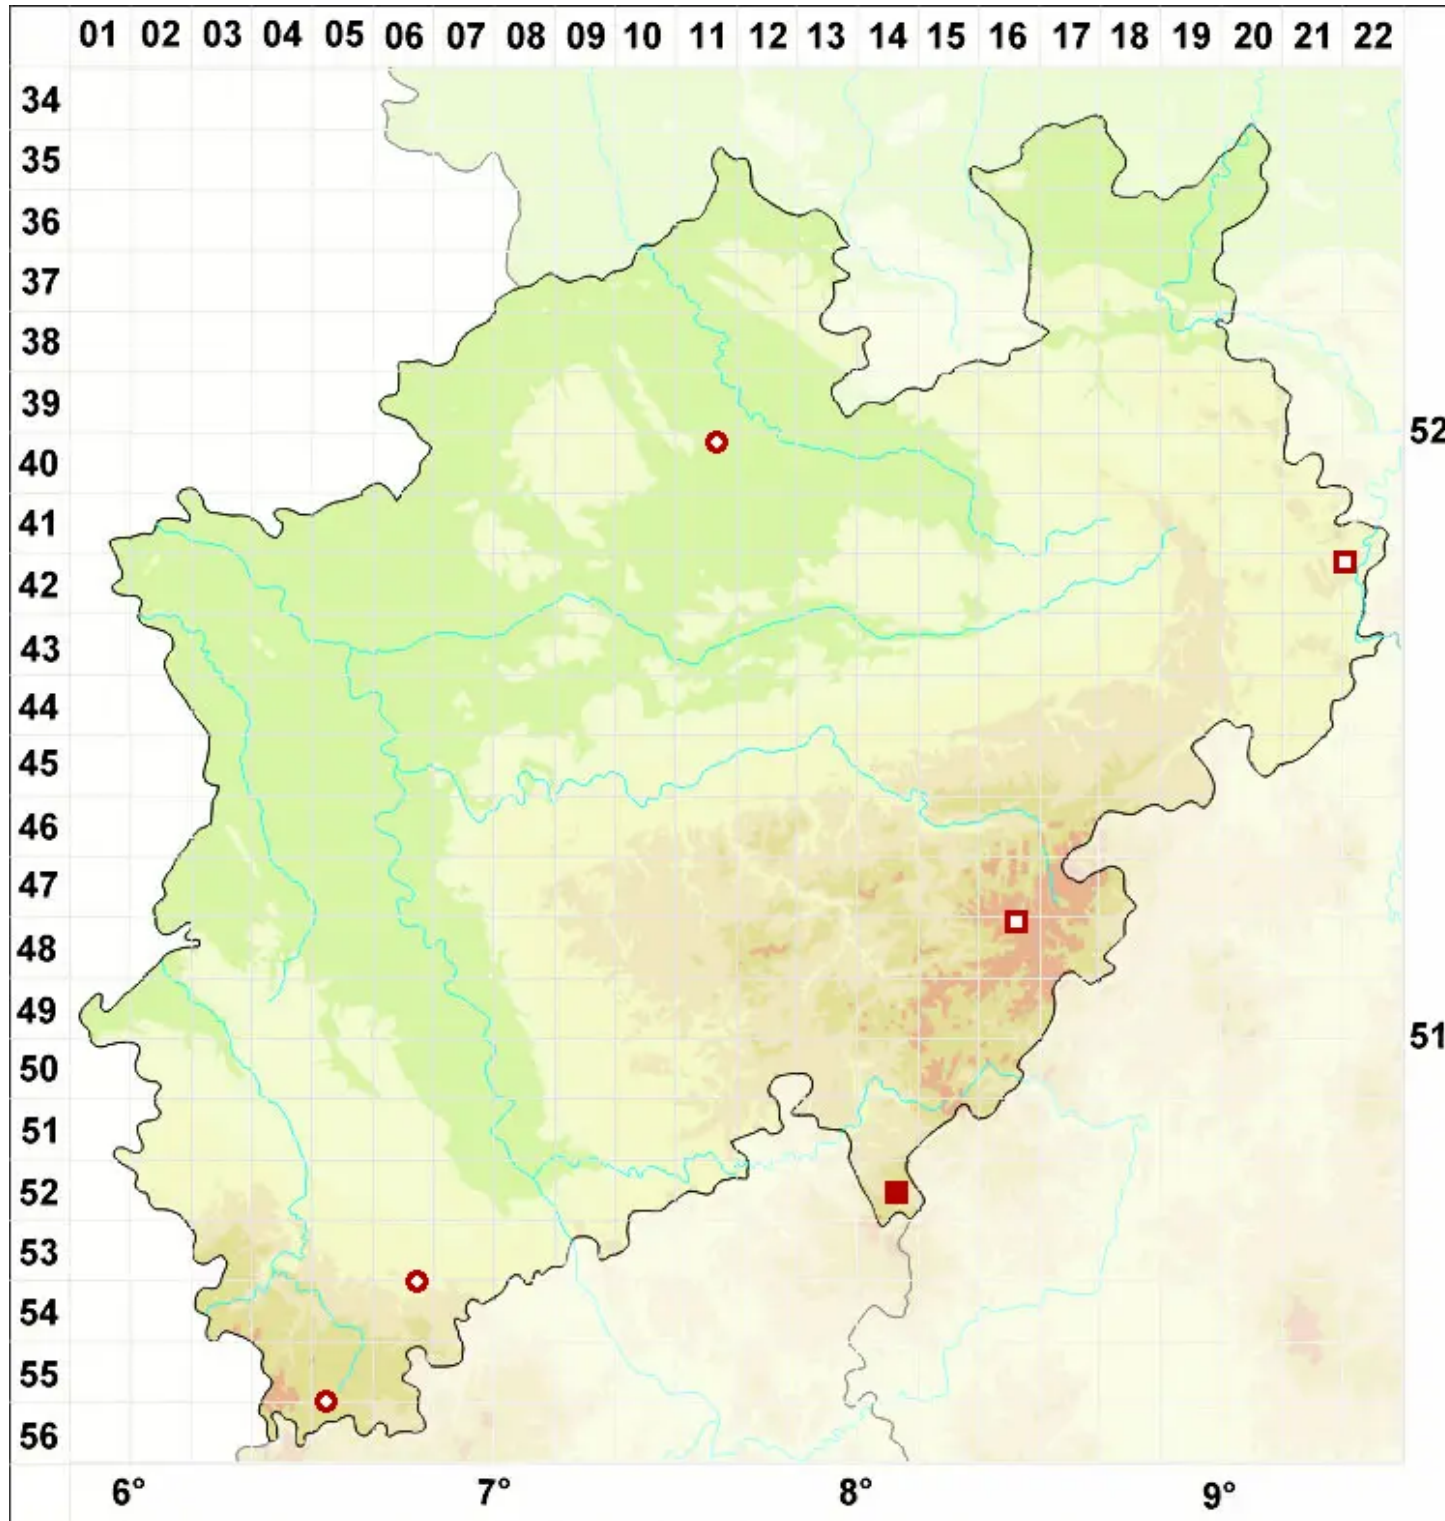

# Arthopyrenia analepta (Ach.) A. Massal.

Anregende Streukernflechte

Legende:

**Symbole:**

Ausgefülltes Symbol:  
Zeitraum von 1980 bis heute (Aktuelle Angabe)

Leeres Symbol:  
Zeitraum vor 1980 (Altangabe)

Quadrat: Herbarbeleg