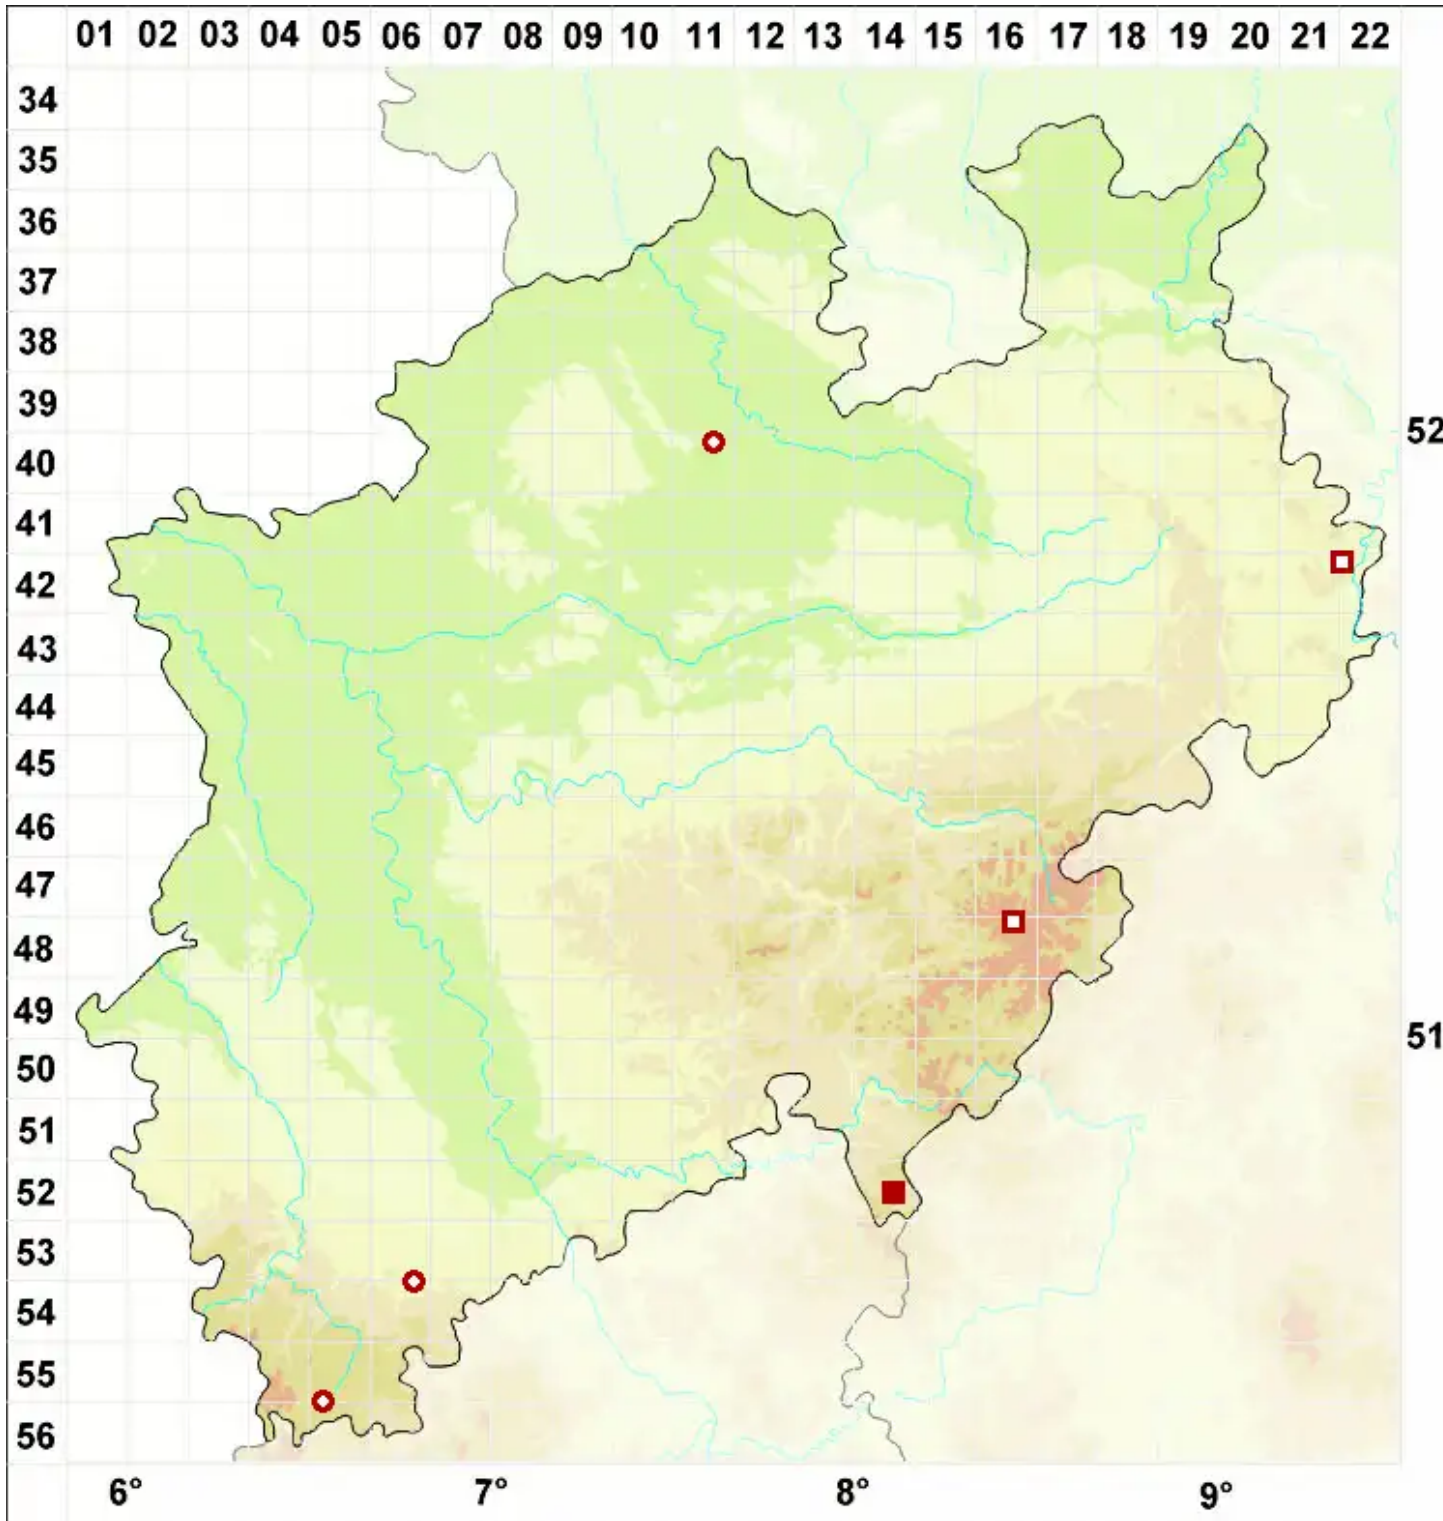

# Arthopyrenia analepta (Ach.) A. Massal.

Anregende Streukernflechte

Legende:

- Symbole:**
- Ausgefülltes Symbol:  
Zeitraum von 1980 bis heute (Aktuelle Angabe)
  - Leeres Symbol:  
Zeitraum vor 1980 (Altangabe)
  - Quadrat: Herbarbeleg