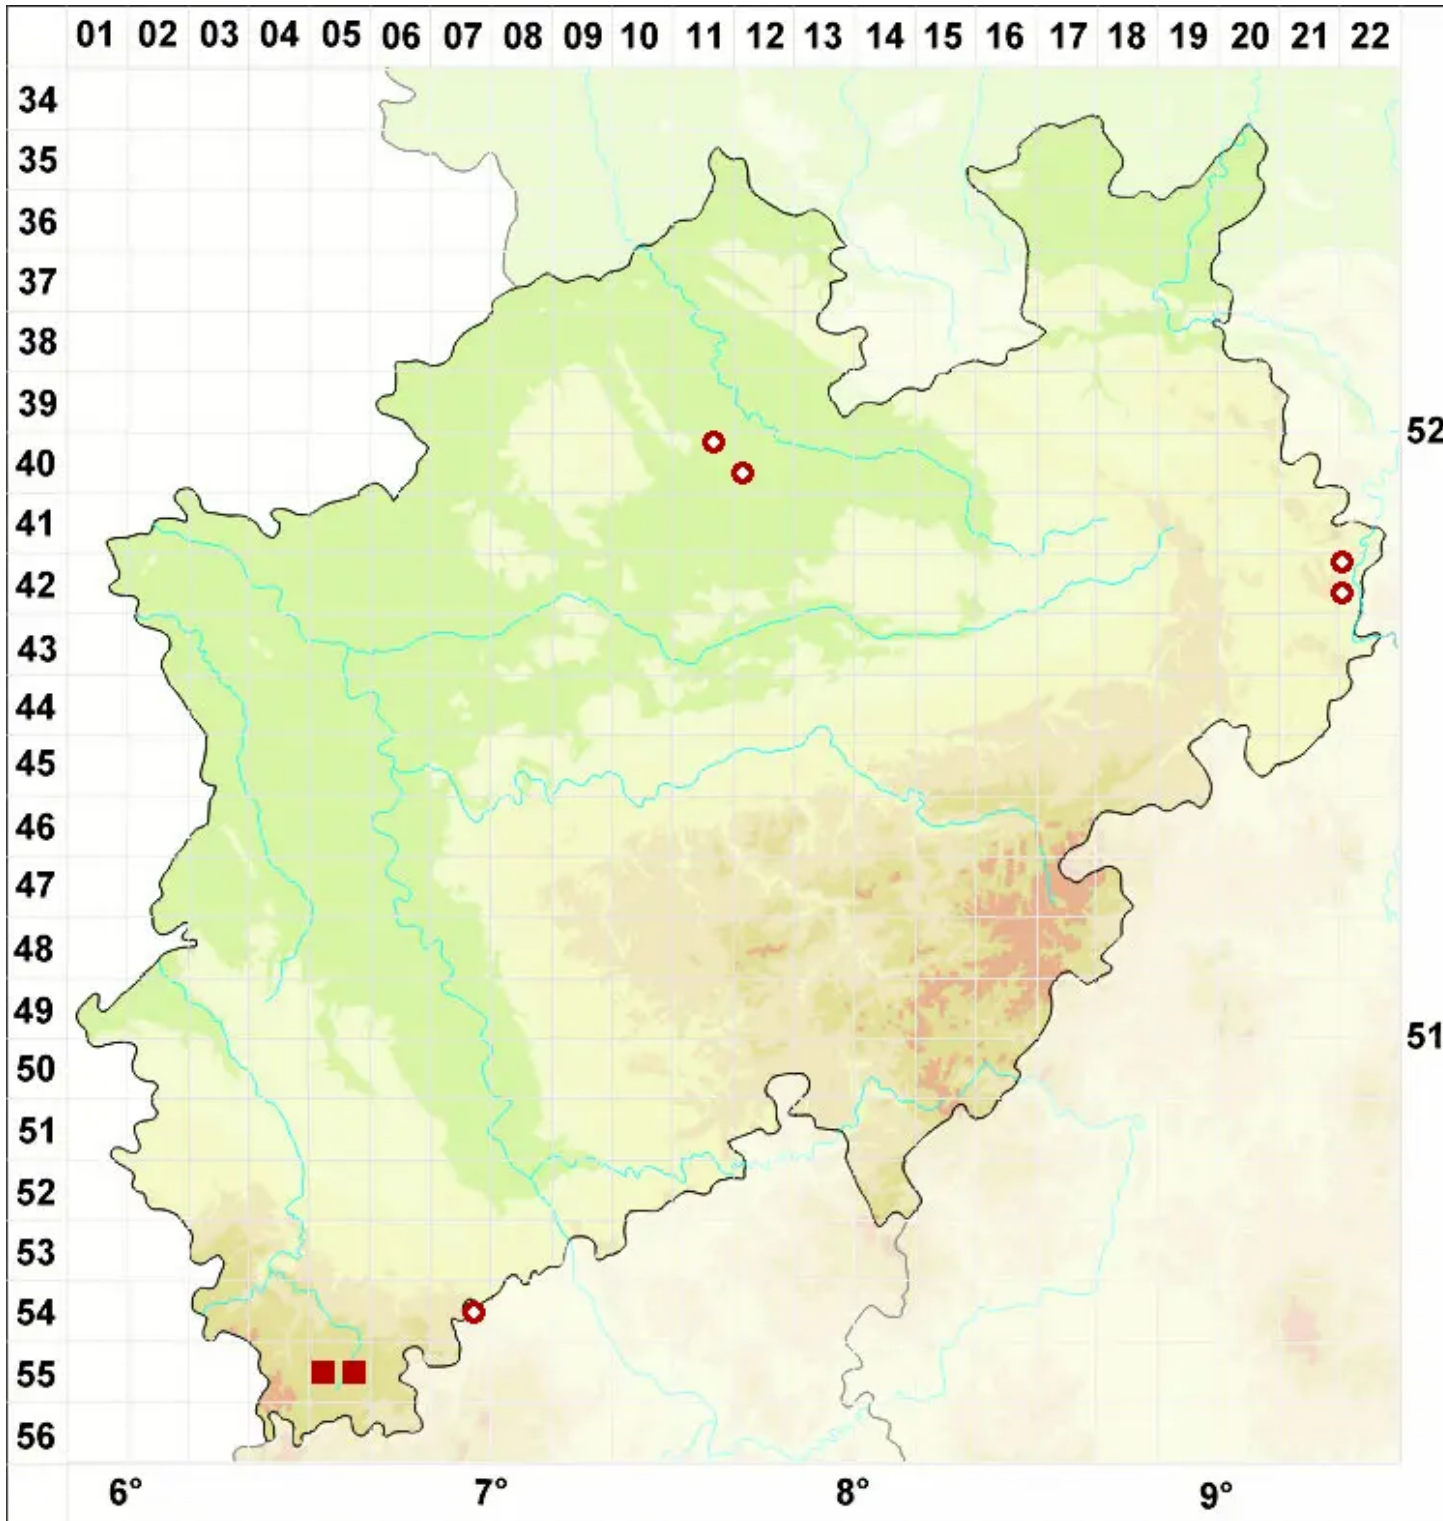

# Arthopyrenia cinereopruinosa (Schaer.) A. Massal.

Graubereifte Streukernflechte

Legende:

**Symbole:**

Ausgefülltes Symbol:  
Zeitraum von 1980 bis heute (Aktuelle Angabe)

Leeres Symbol:  
Zeitraum vor 1980 (Altangabe)

Quadrat: Herbarbeleg