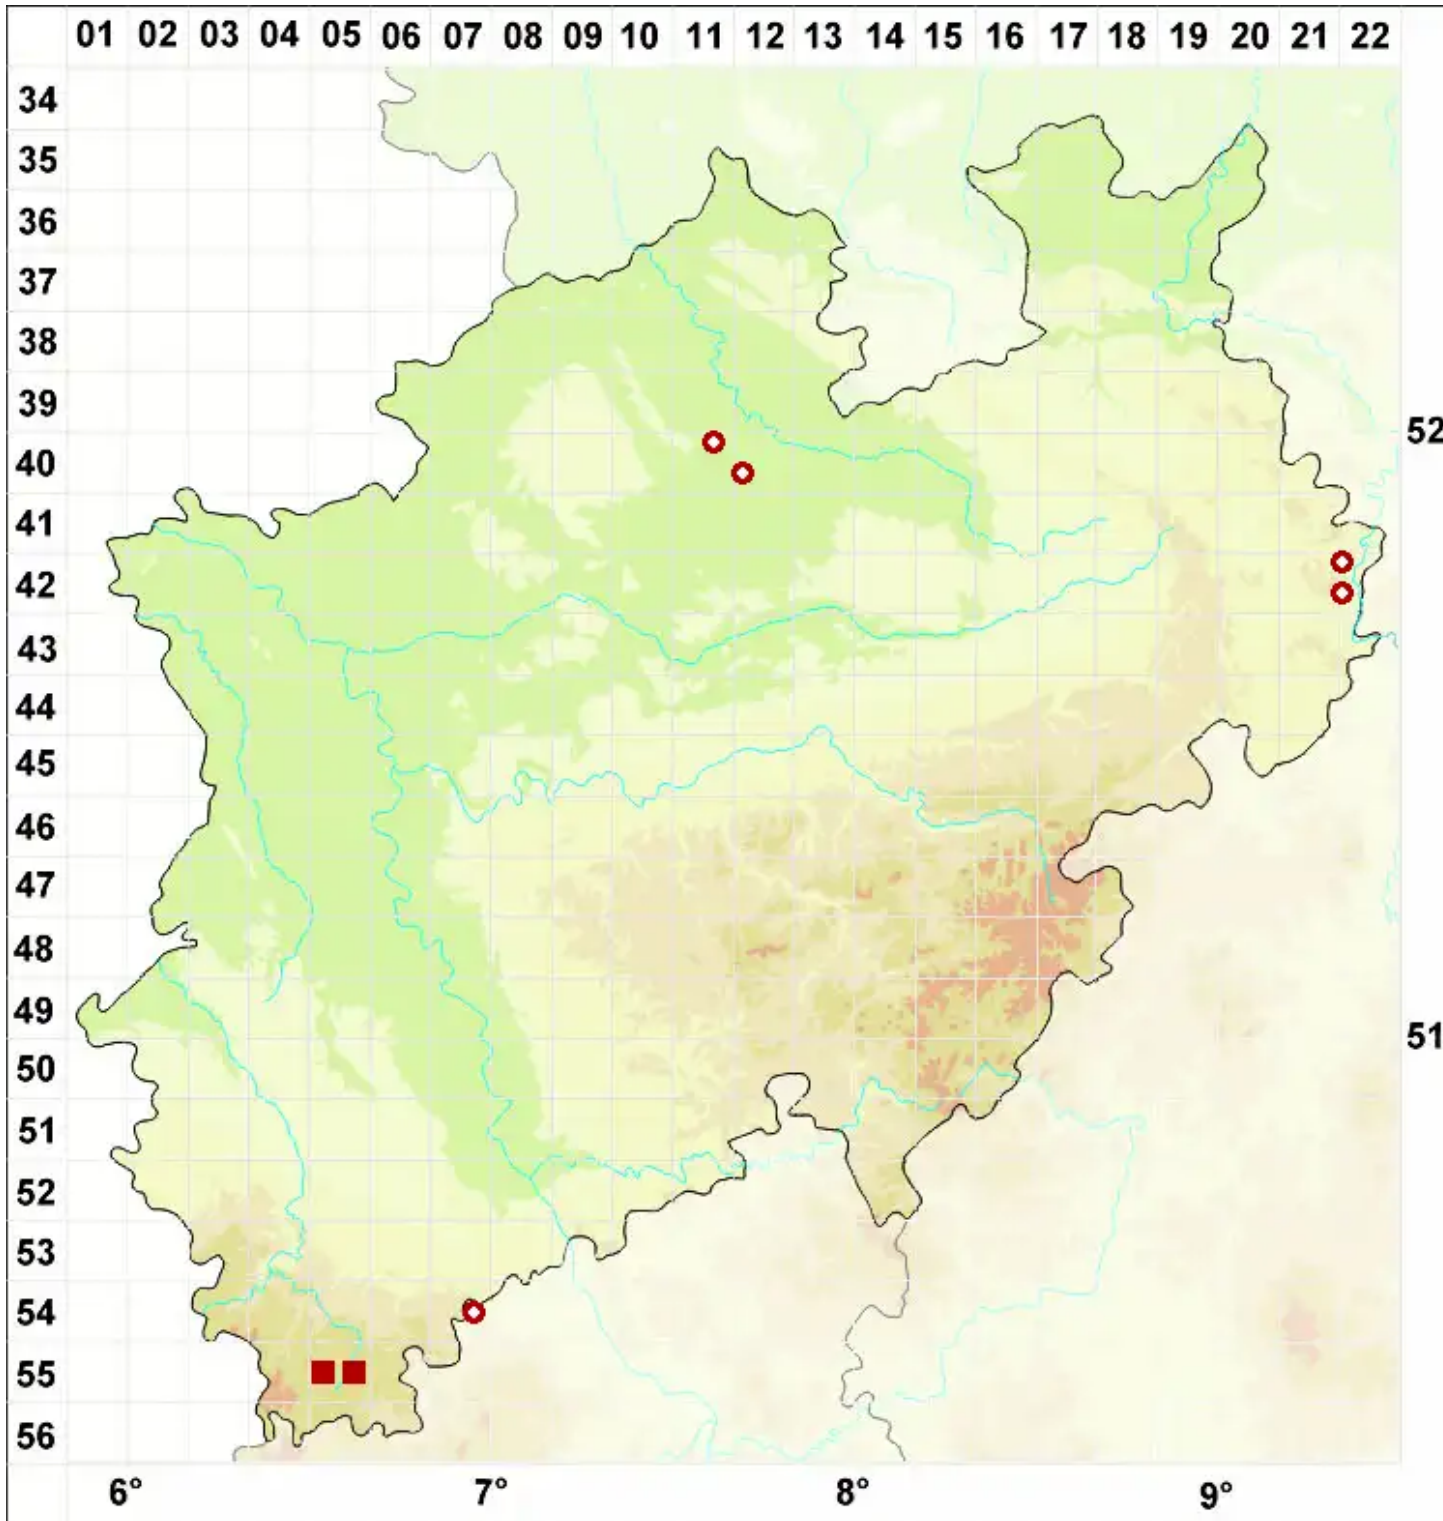

# Arthopyrenia cinereopruinosa (Schaer.) A. Massal.

Graubereifte Streukernflechte

Legende:

- Symbole:**  
Ausgefülltes Symbol:  
Zeitraum von 1980 bis heute (Aktuelle Angabe)  
Leeres Symbol:  
Zeitraum vor 1980 (Altangabe)  
Quadrat: Herbarbeleg