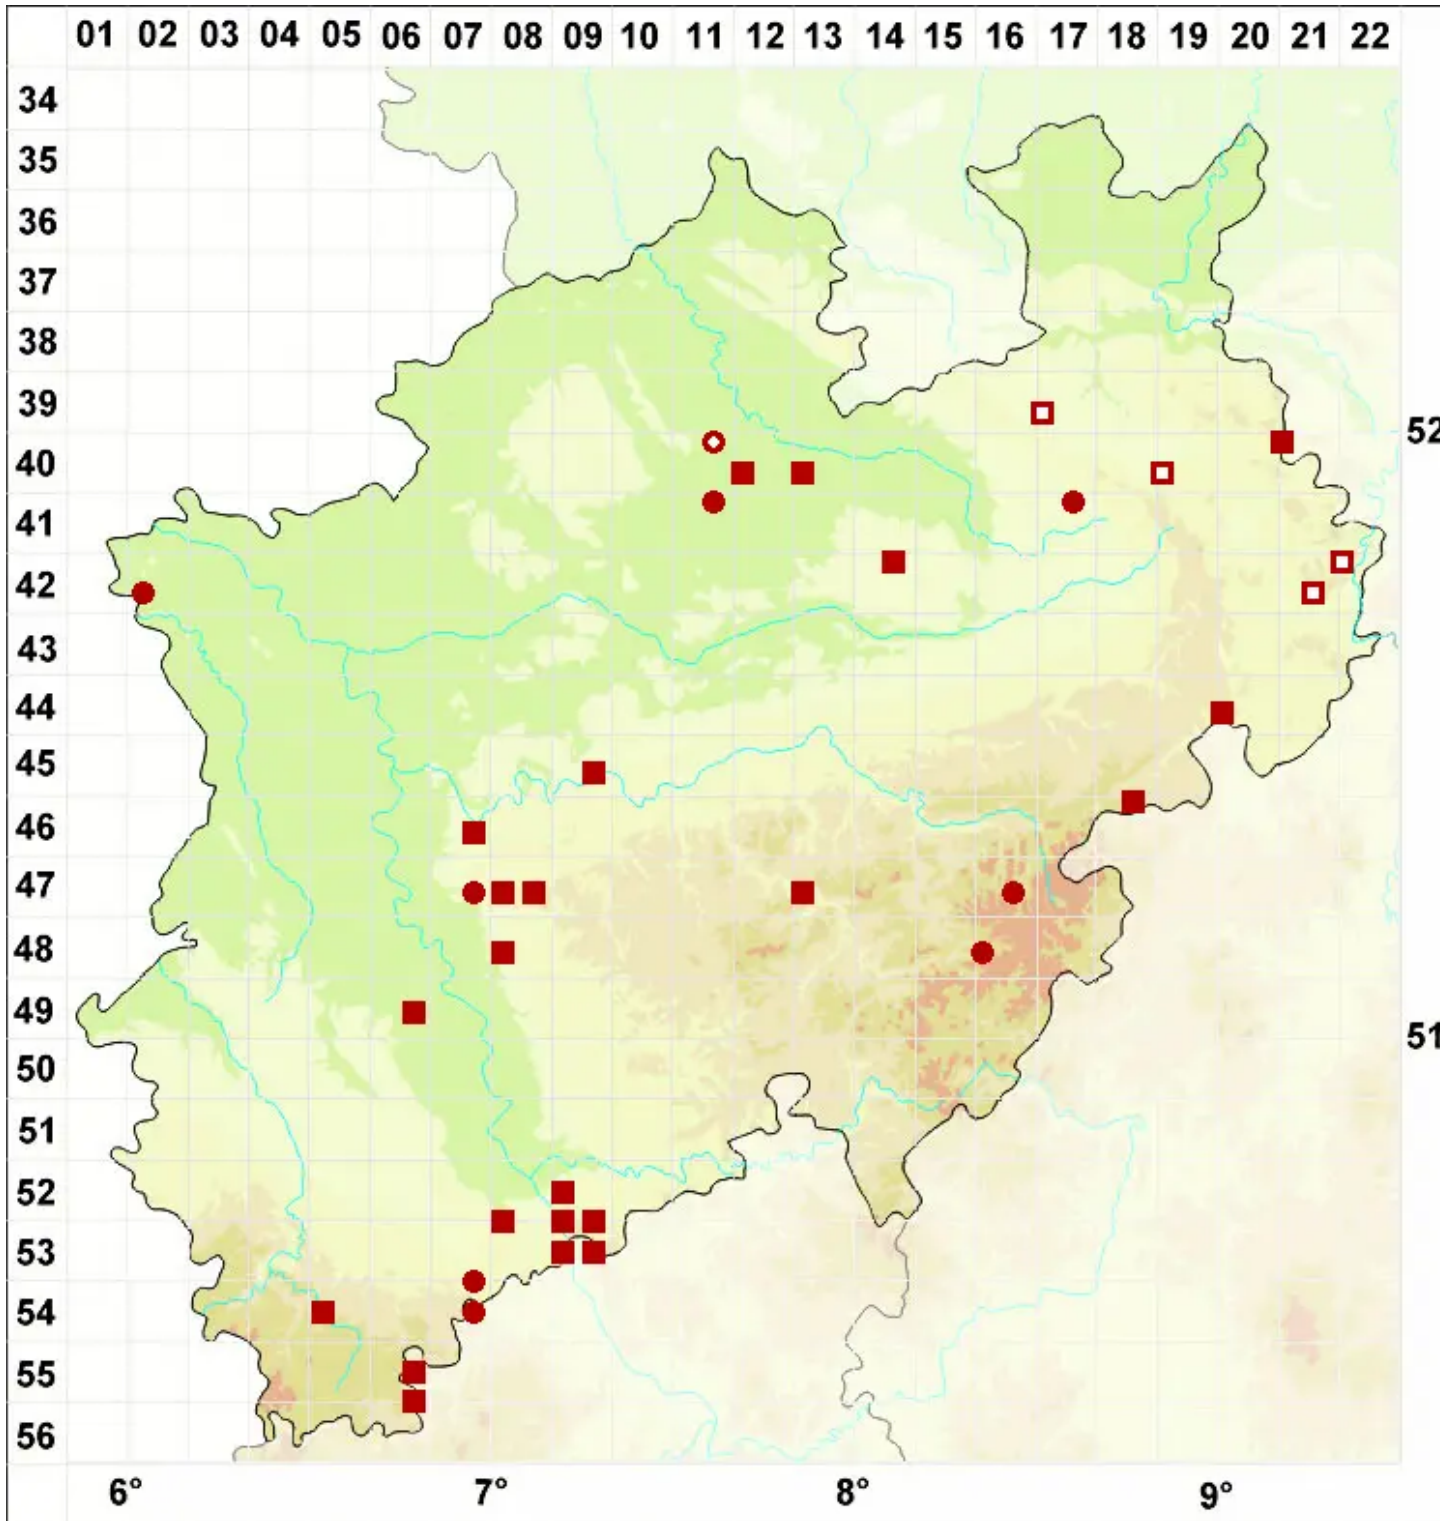

# Porina aenea (Wallr.) Zahlbr.

Legende:

**Symbole:**  
 Ausgefülltes Symbol:  
 Zeitraum von 1980 bis heute (Aktuelle Angabe)  
 Leeres Symbol:  
 Zeitraum vor 1980 (Altangabe)  
 Quadrat: Herbarbeleg