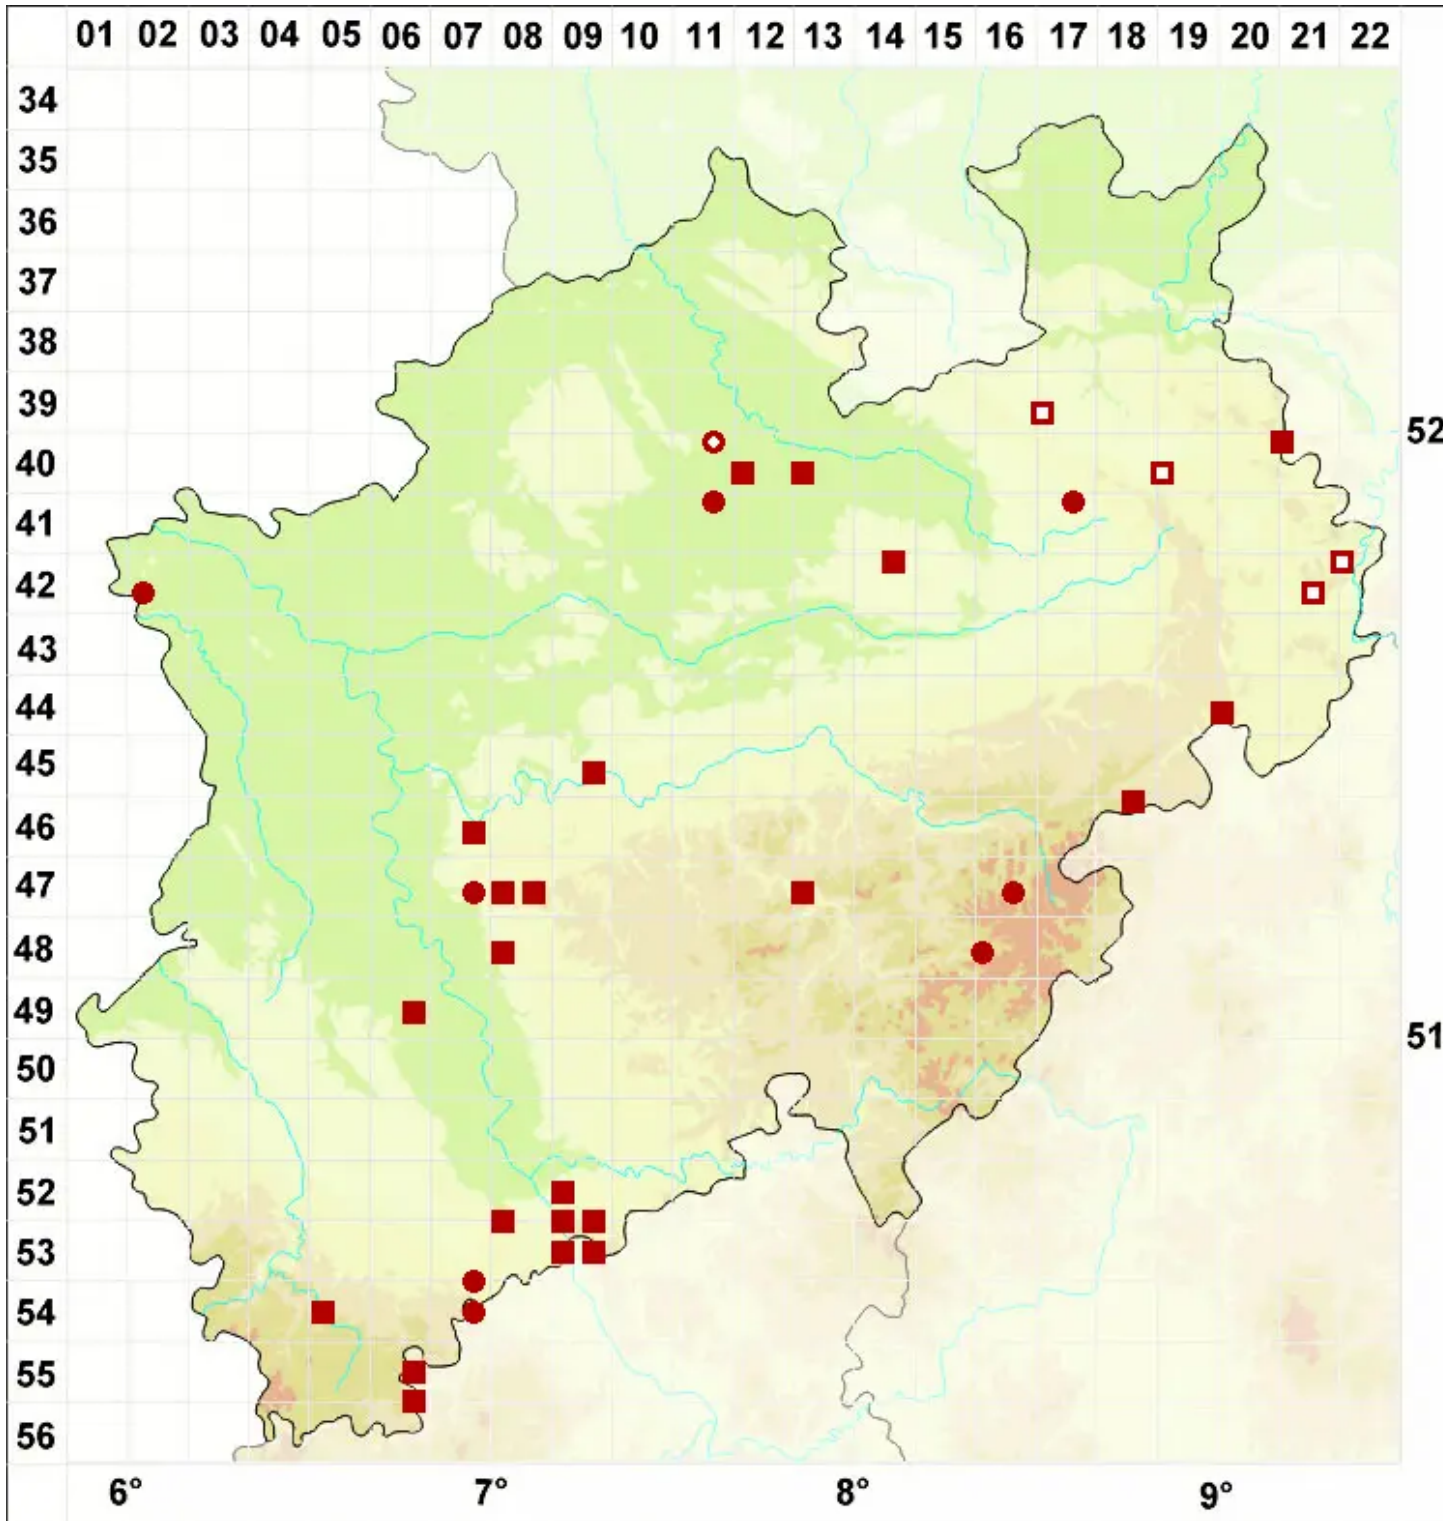

Porina aenea (Wallr.) Zahlbr.

Legende:

Symbole:
 Ausgefülltes Symbol:
 Zeitraum von 1980 bis heute (Aktuelle Angabe)
 Leeres Symbol:
 Zeitraum vor 1980 (Altangabe)
 Quadrat: Herbarbeleg