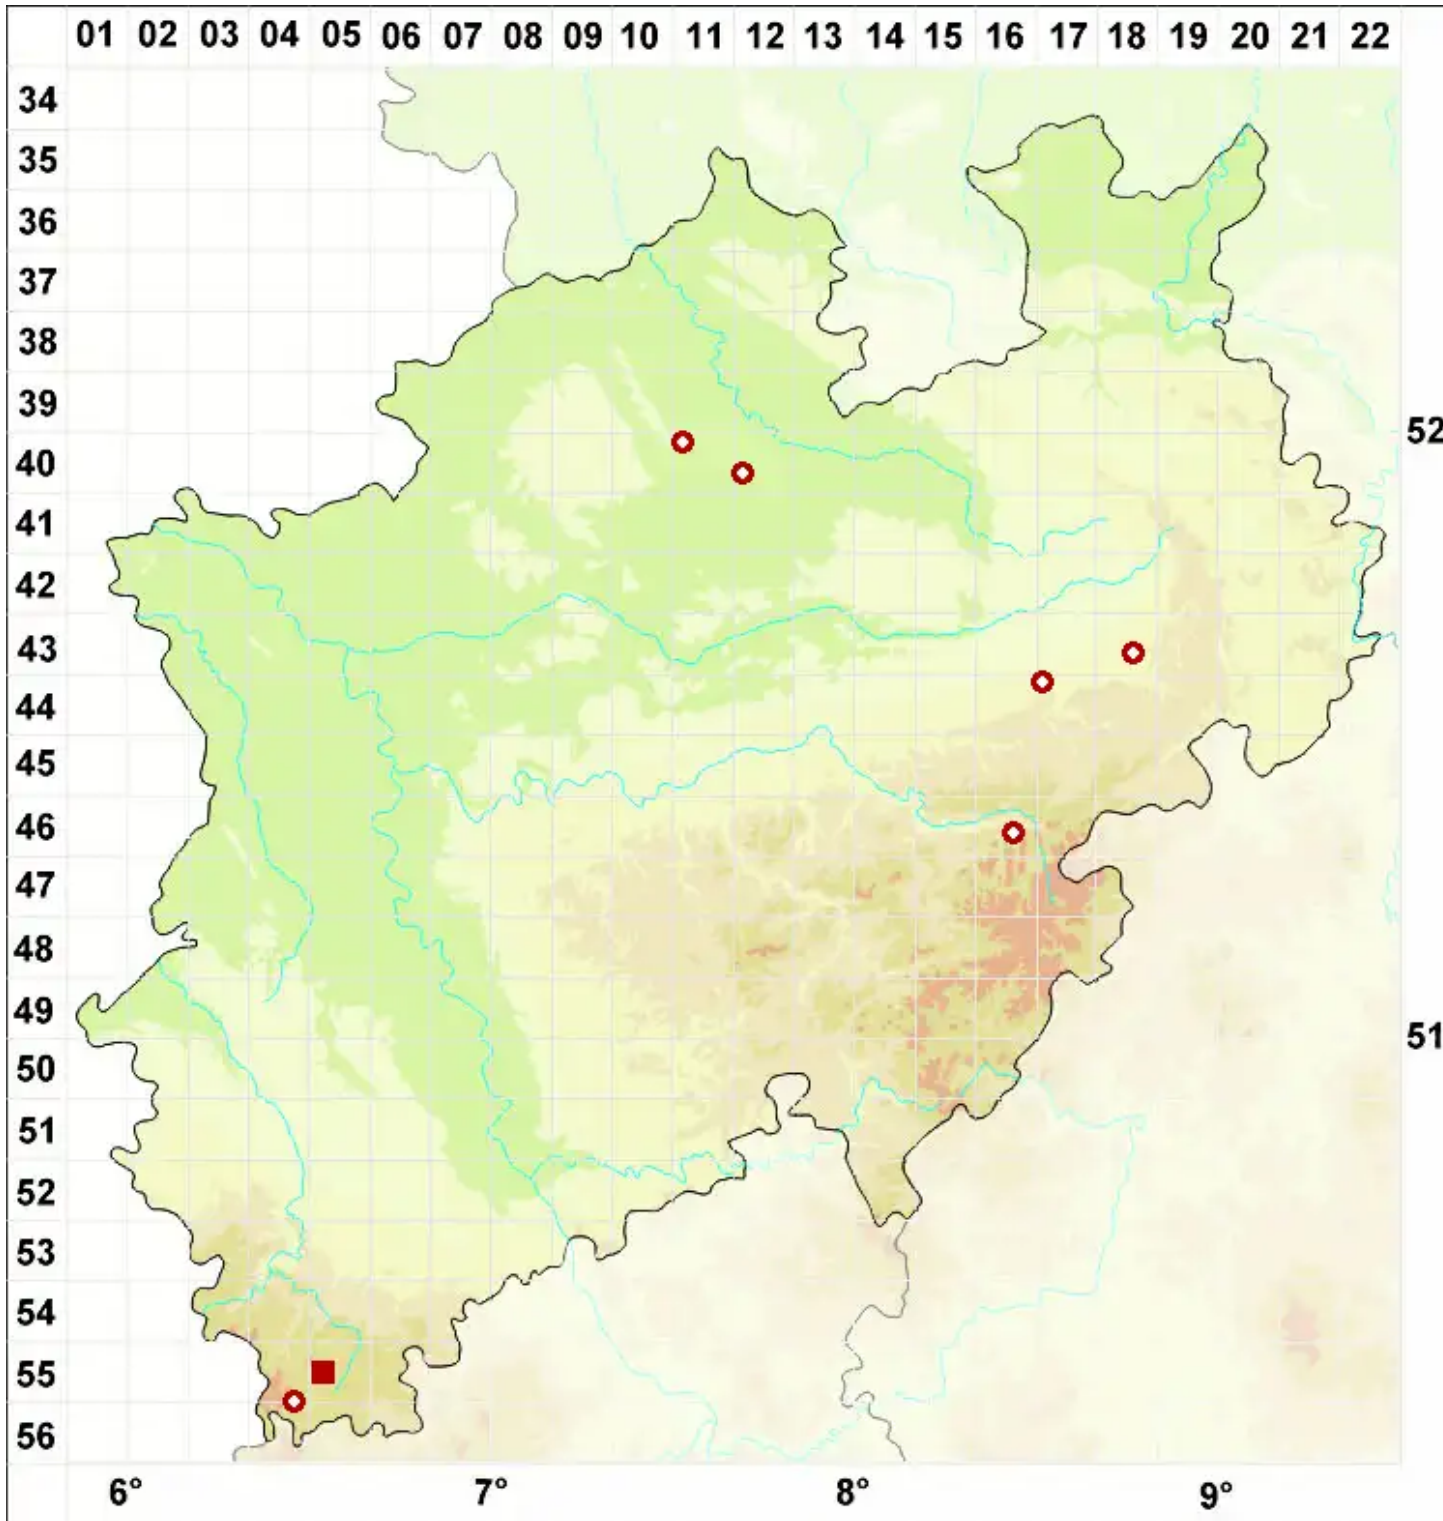

# Mycoporum antecellens (Nyl.) R. C. Harris

Legende:

- Symbole:**
- Ausgefülltes Symbol:  
Zeitraum von 1980 bis heute (Aktuelle Angabe)
  - Leeres Symbol:  
Zeitraum vor 1980 (Altangabe)
  - Quadrat: Herbarbeleg