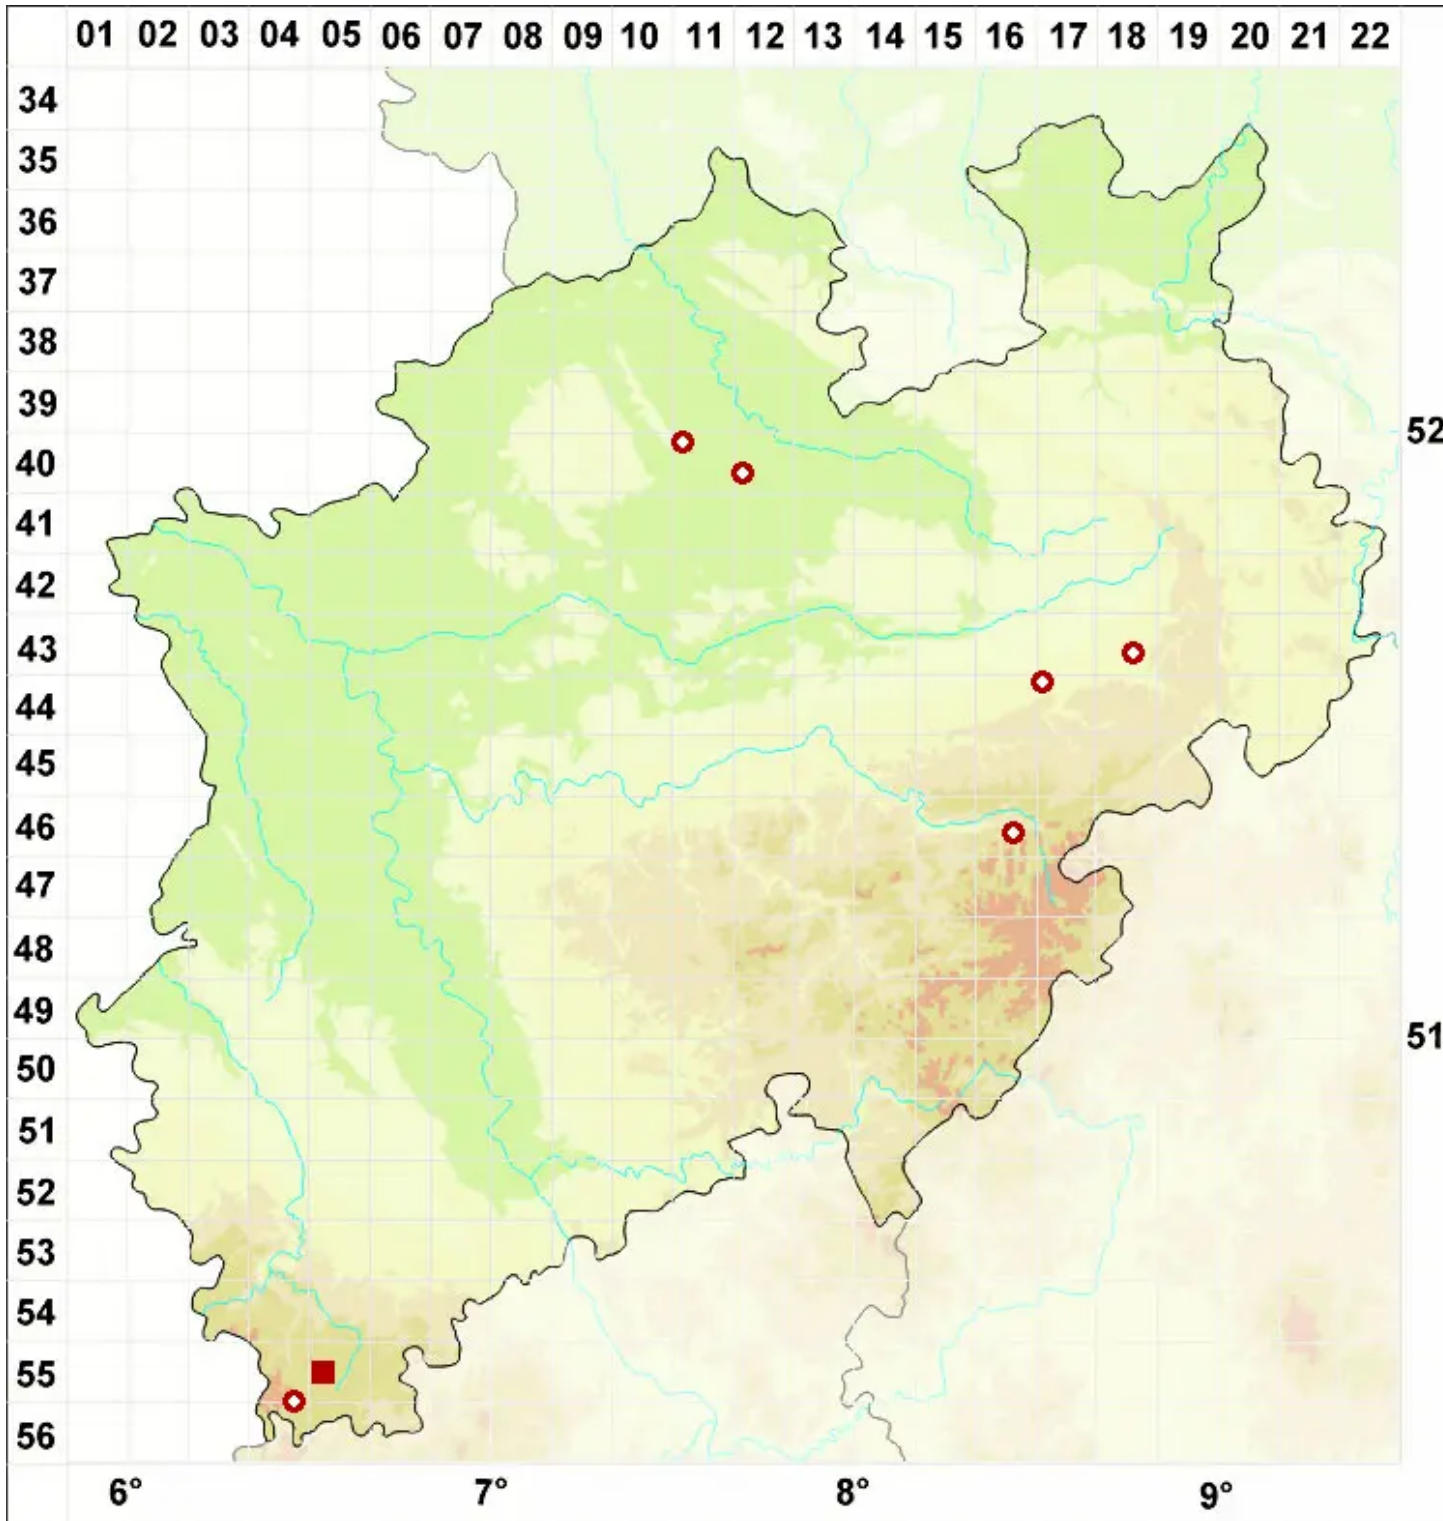

# Mycoporum antecellens (Nyl.) R. C. Harris

Legende:

- Symbole:**
- Ausgefülltes Symbol:  
Zeitraum von 1980 bis heute (Aktuelle Angabe)
  - Leeres Symbol:  
Zeitraum vor 1980 (Altangabe)
  - Quadrat: Herbarbeleg