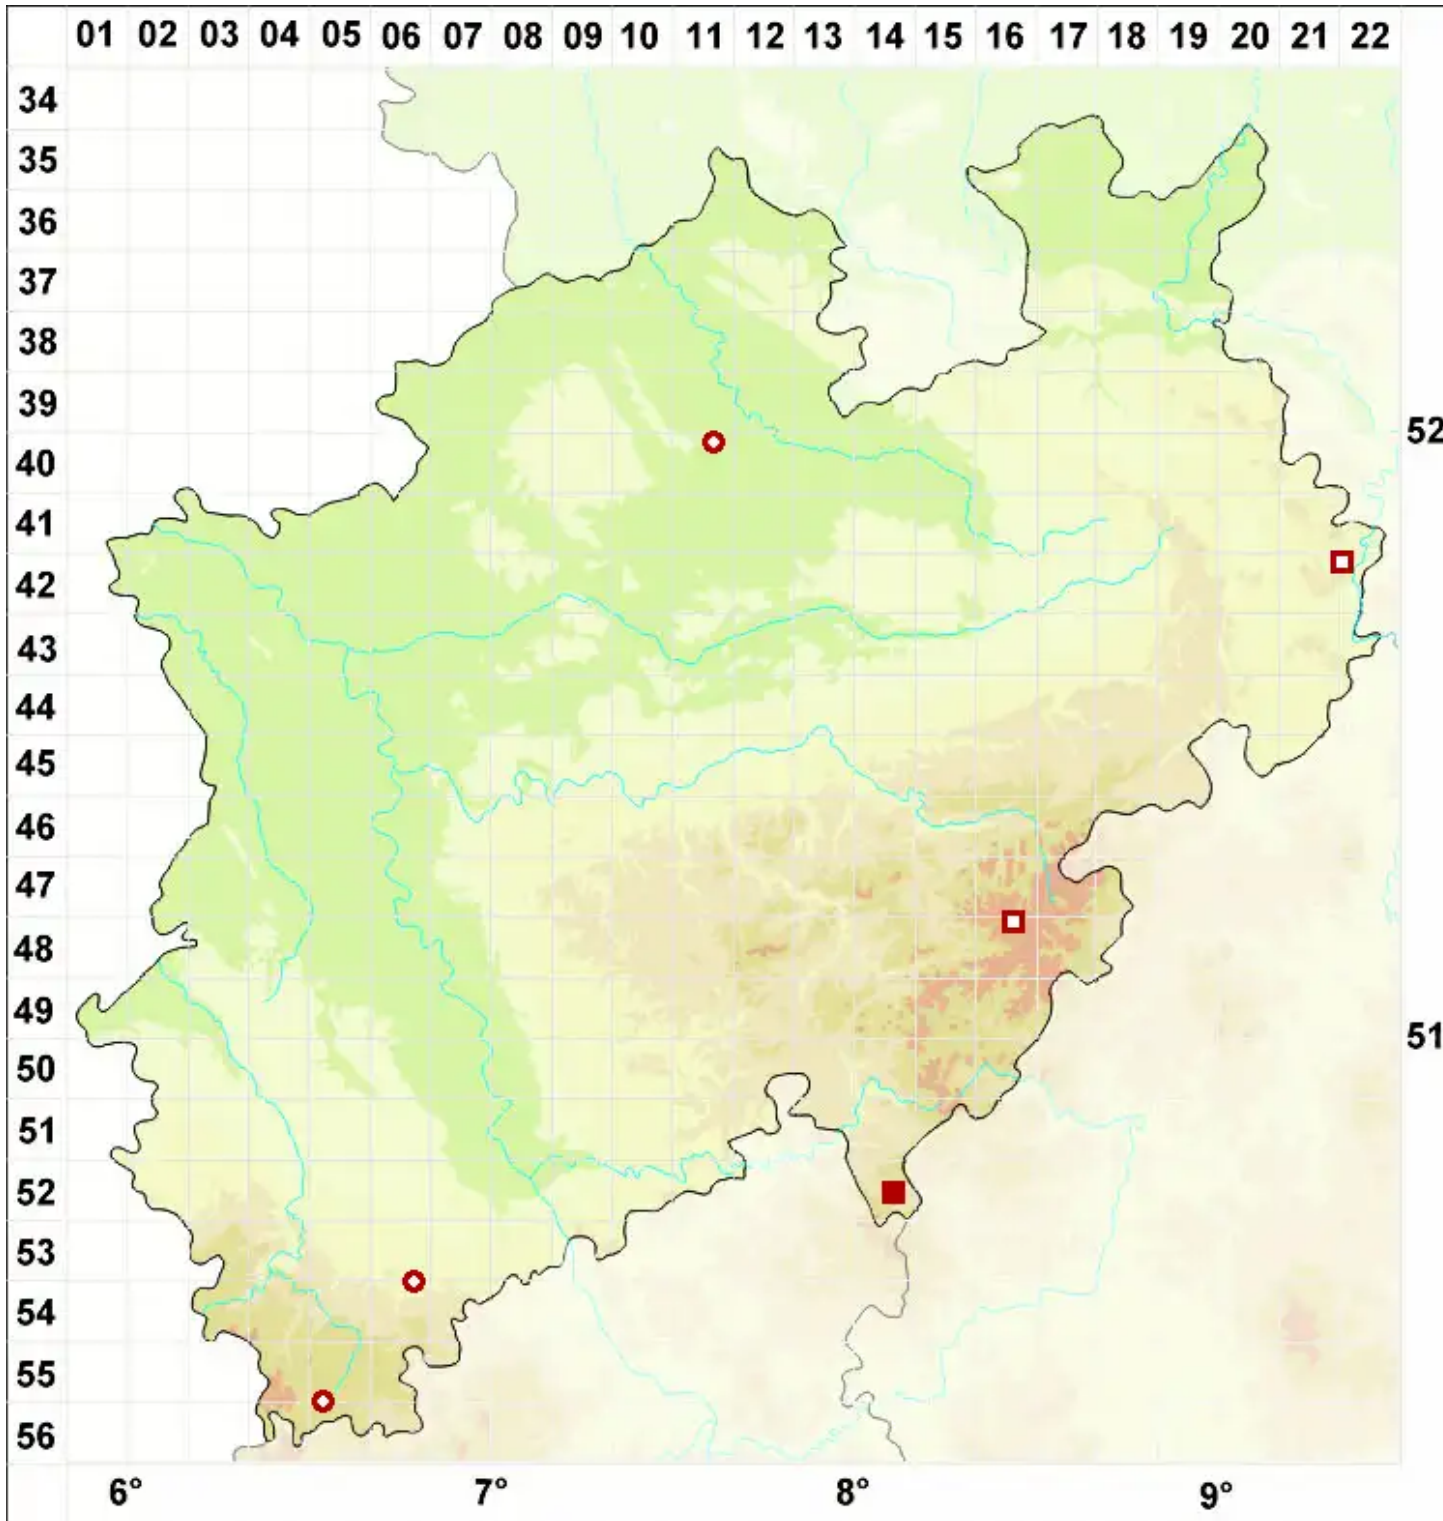

Arthopyrenia analepta (Ach.) A. Massal.

Anregende Streukernflechte

Legende:

- Symbole:**
- Ausgefülltes Symbol:
Zeitraum von 1980 bis heute (Aktuelle Angabe)
 - Leeres Symbol:
Zeitraum vor 1980 (Altangabe)
 - Quadrat: Herbarbeleg