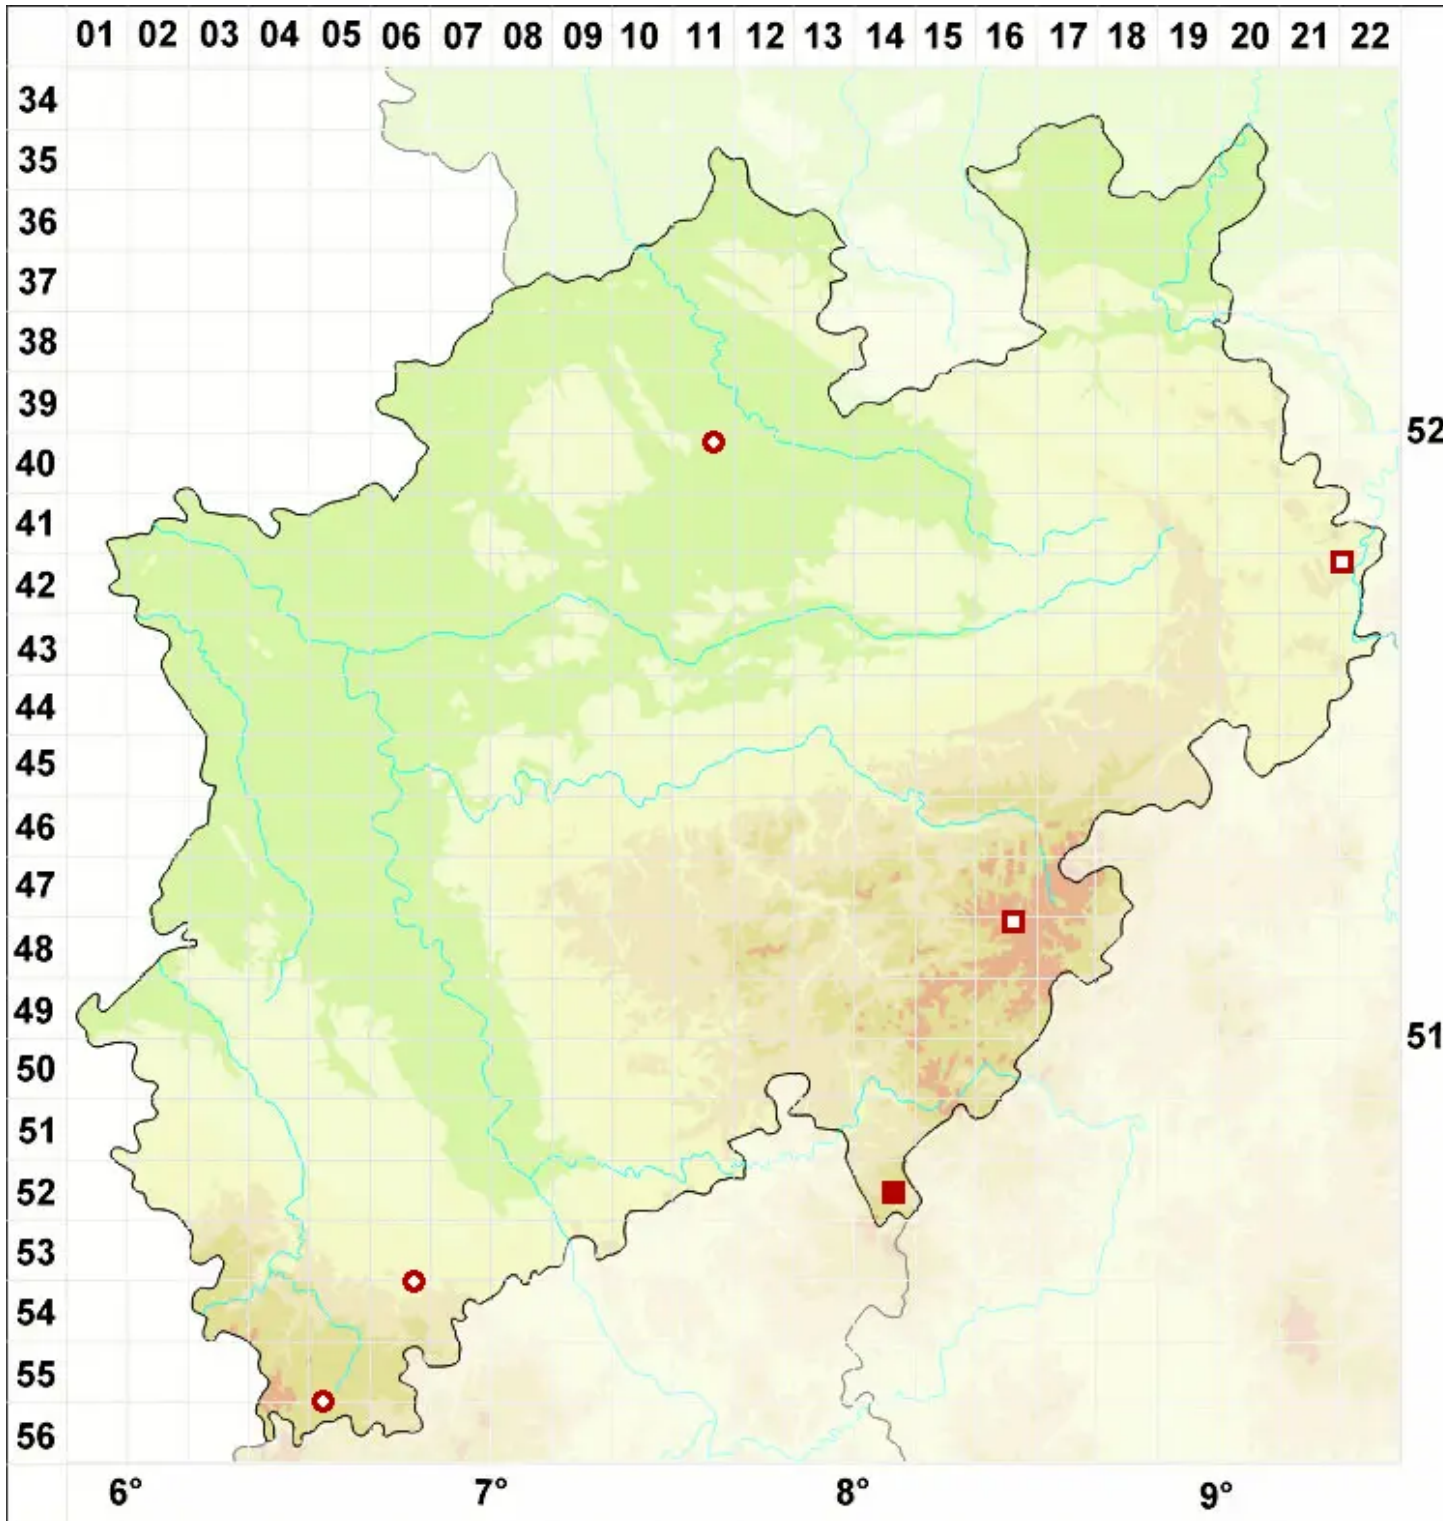

Arthopyrenia analepta (Ach.) A. Massal.

Anregende Streukernflechte

Legende:

Symbole:

Ausgefülltes Symbol:
Zeitraum von 1980 bis heute (Aktuelle Angabe)

Leeres Symbol:
Zeitraum vor 1980 (Altangabe)

Quadrat: Herbarbeleg