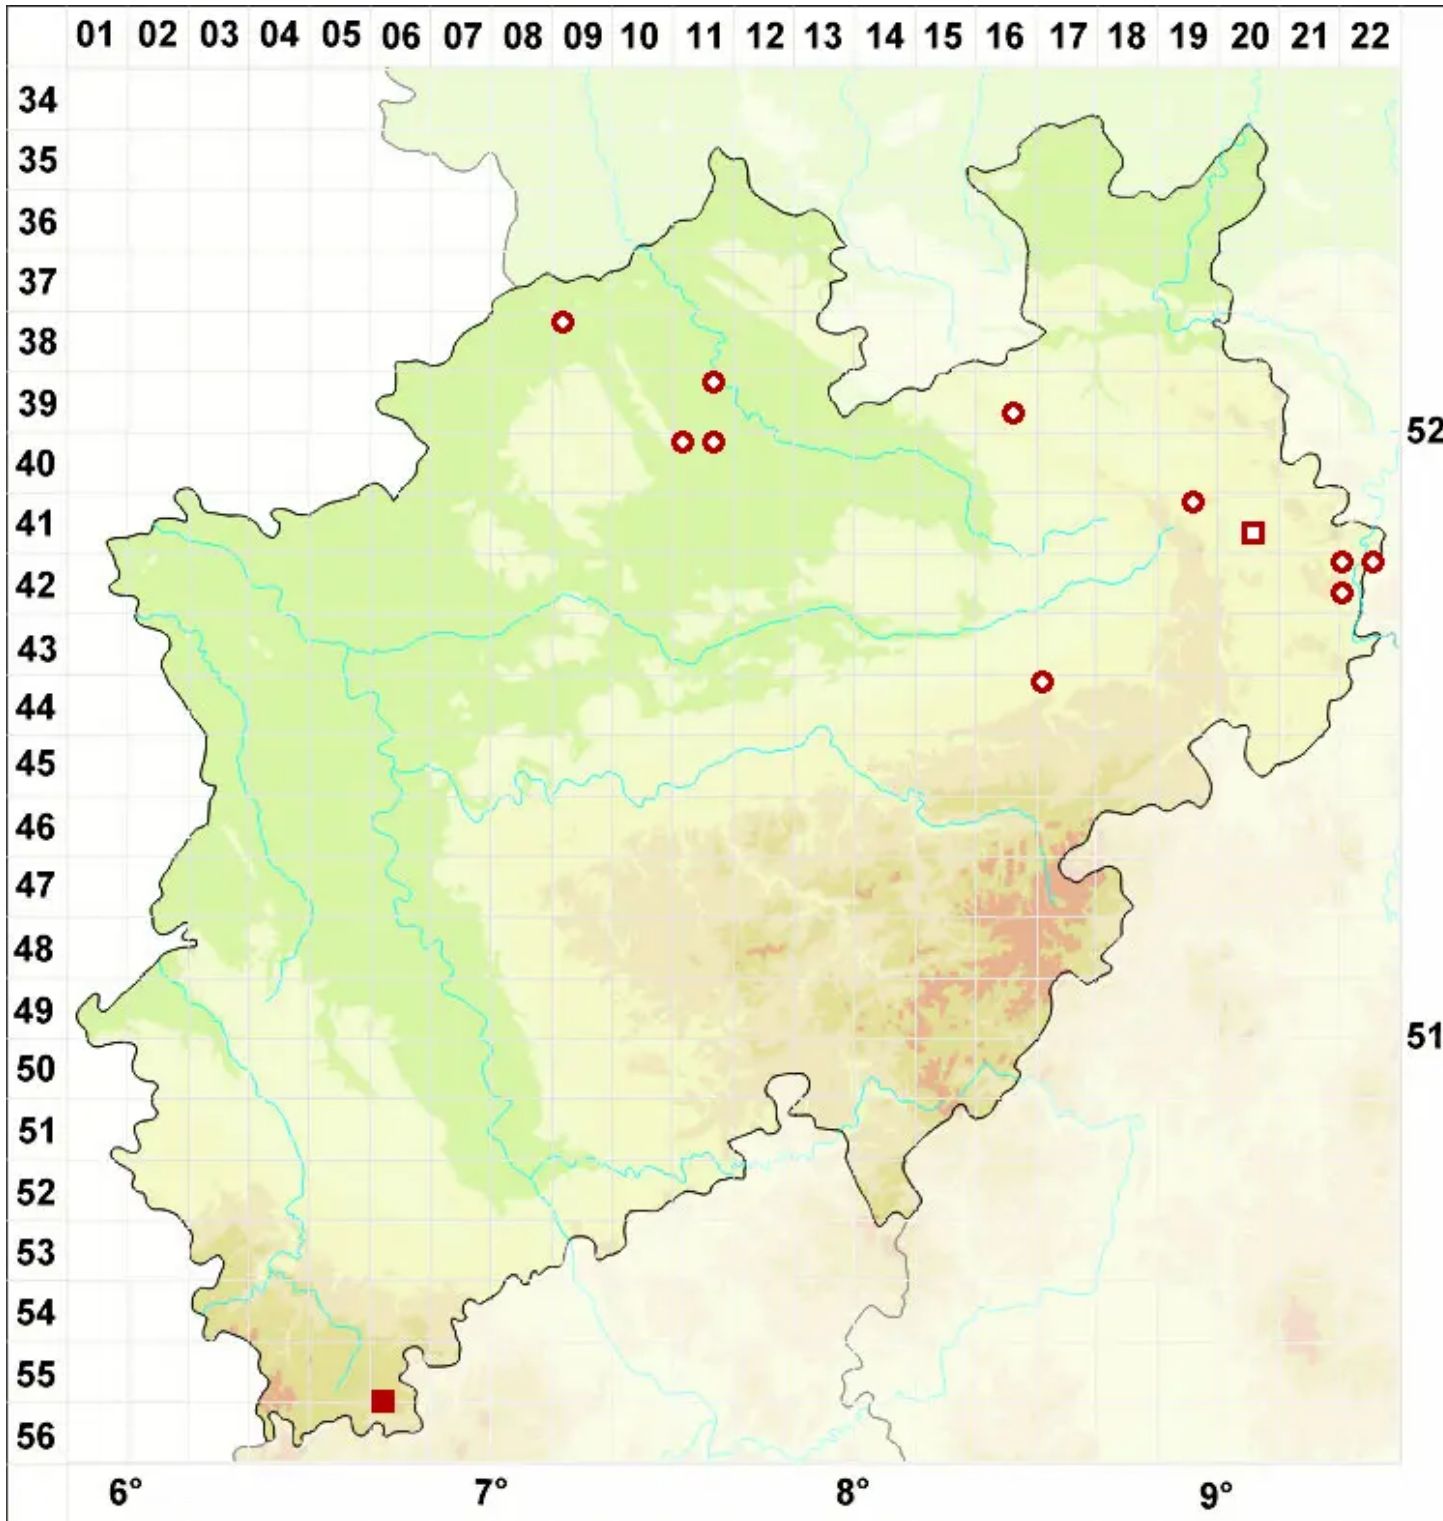

Acrocordia gemmata (Ach.) A. Massal.

Perlen-Herzflechte

Legende:

- Symbole:**
- Ausgefülltes Symbol:
Zeitraum von 1980 bis heute (Aktuelle Angabe)
 - Leeres Symbol:
Zeitraum vor 1980 (Altangabe)
 - Quadrat: Herbarbeleg