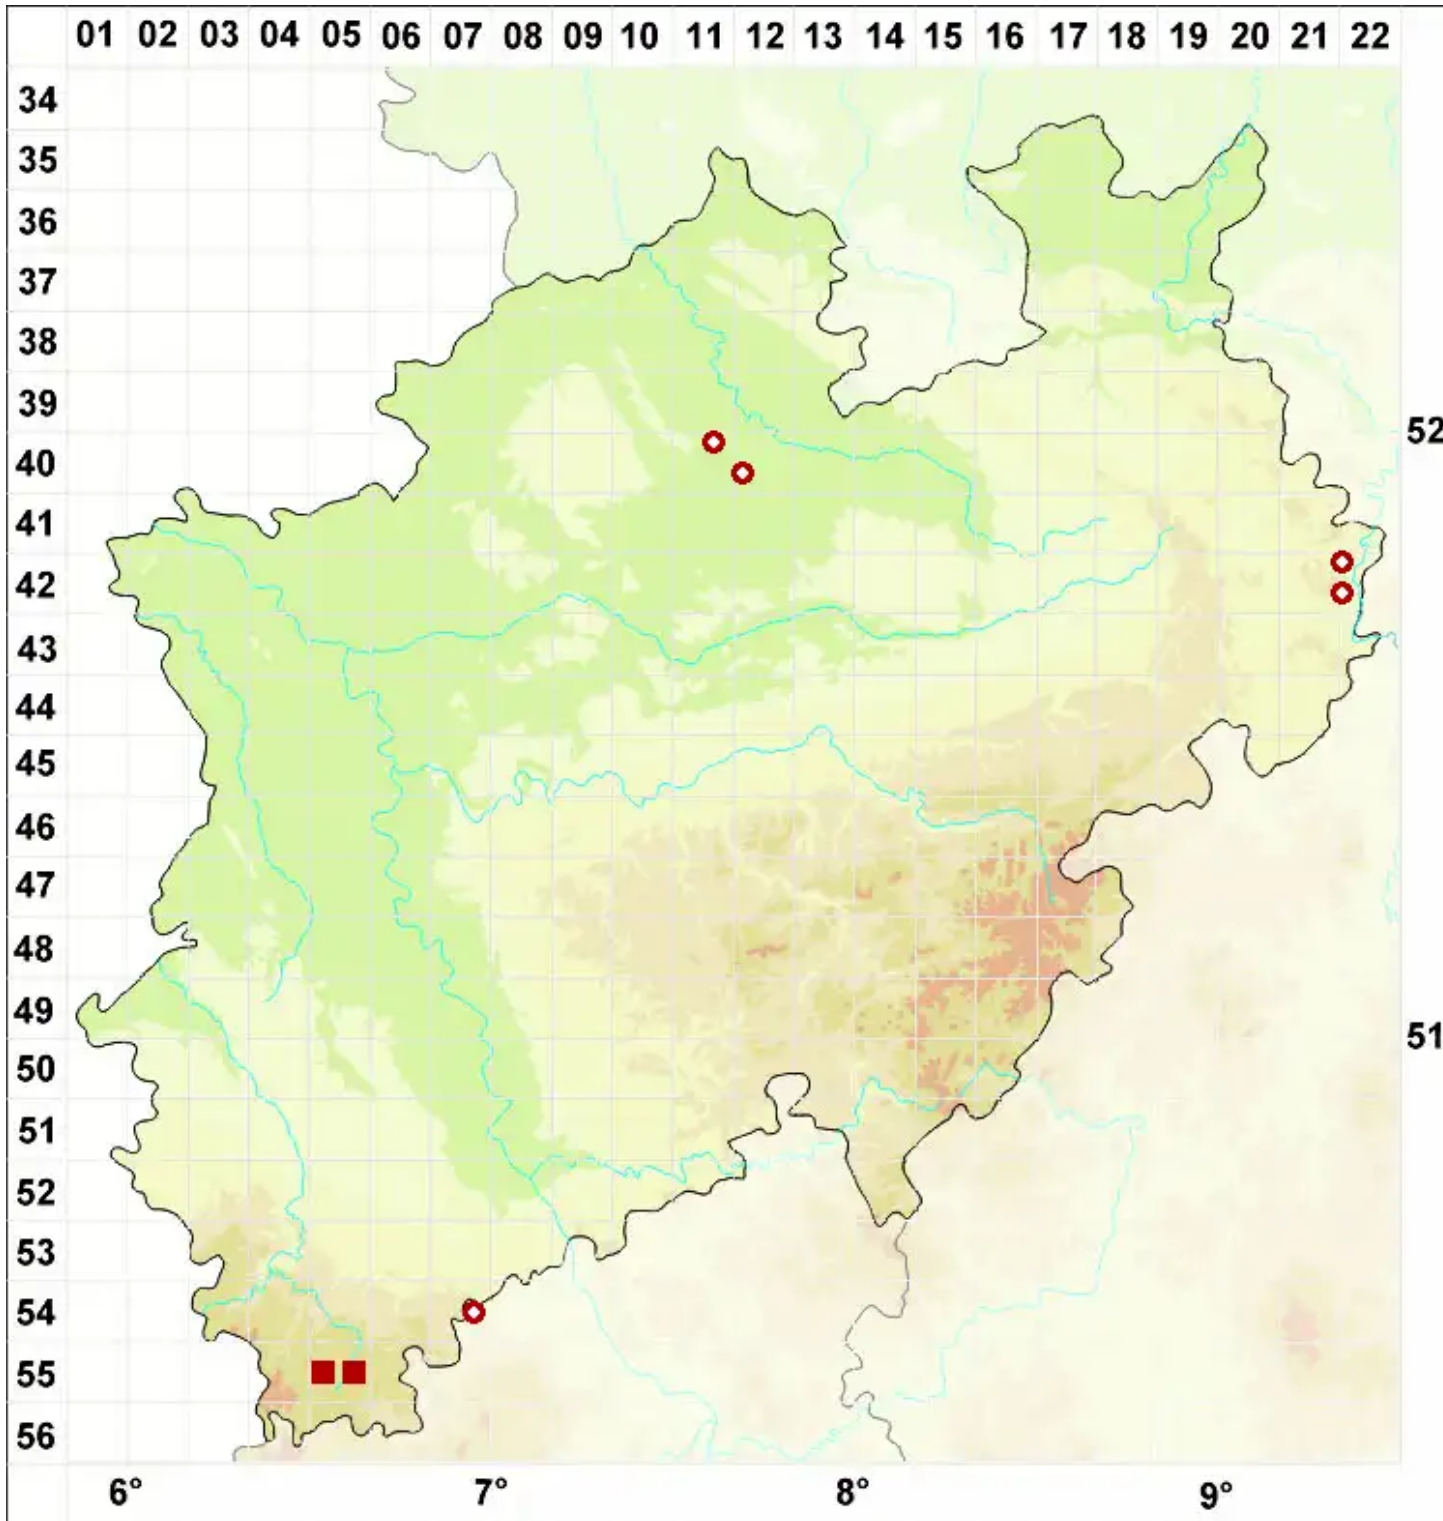

# Arthopyrenia cinereopruinosa (Schaer.) A. Massal.

Graubereifte Streukernflechte

Legende:

**Symbole:**

Ausgefülltes Symbol:  
Zeitraum von 1980 bis heute (Aktuelle Angabe)

Leeres Symbol:  
Zeitraum vor 1980 (Altangabe)

Quadrat: Herbarbeleg