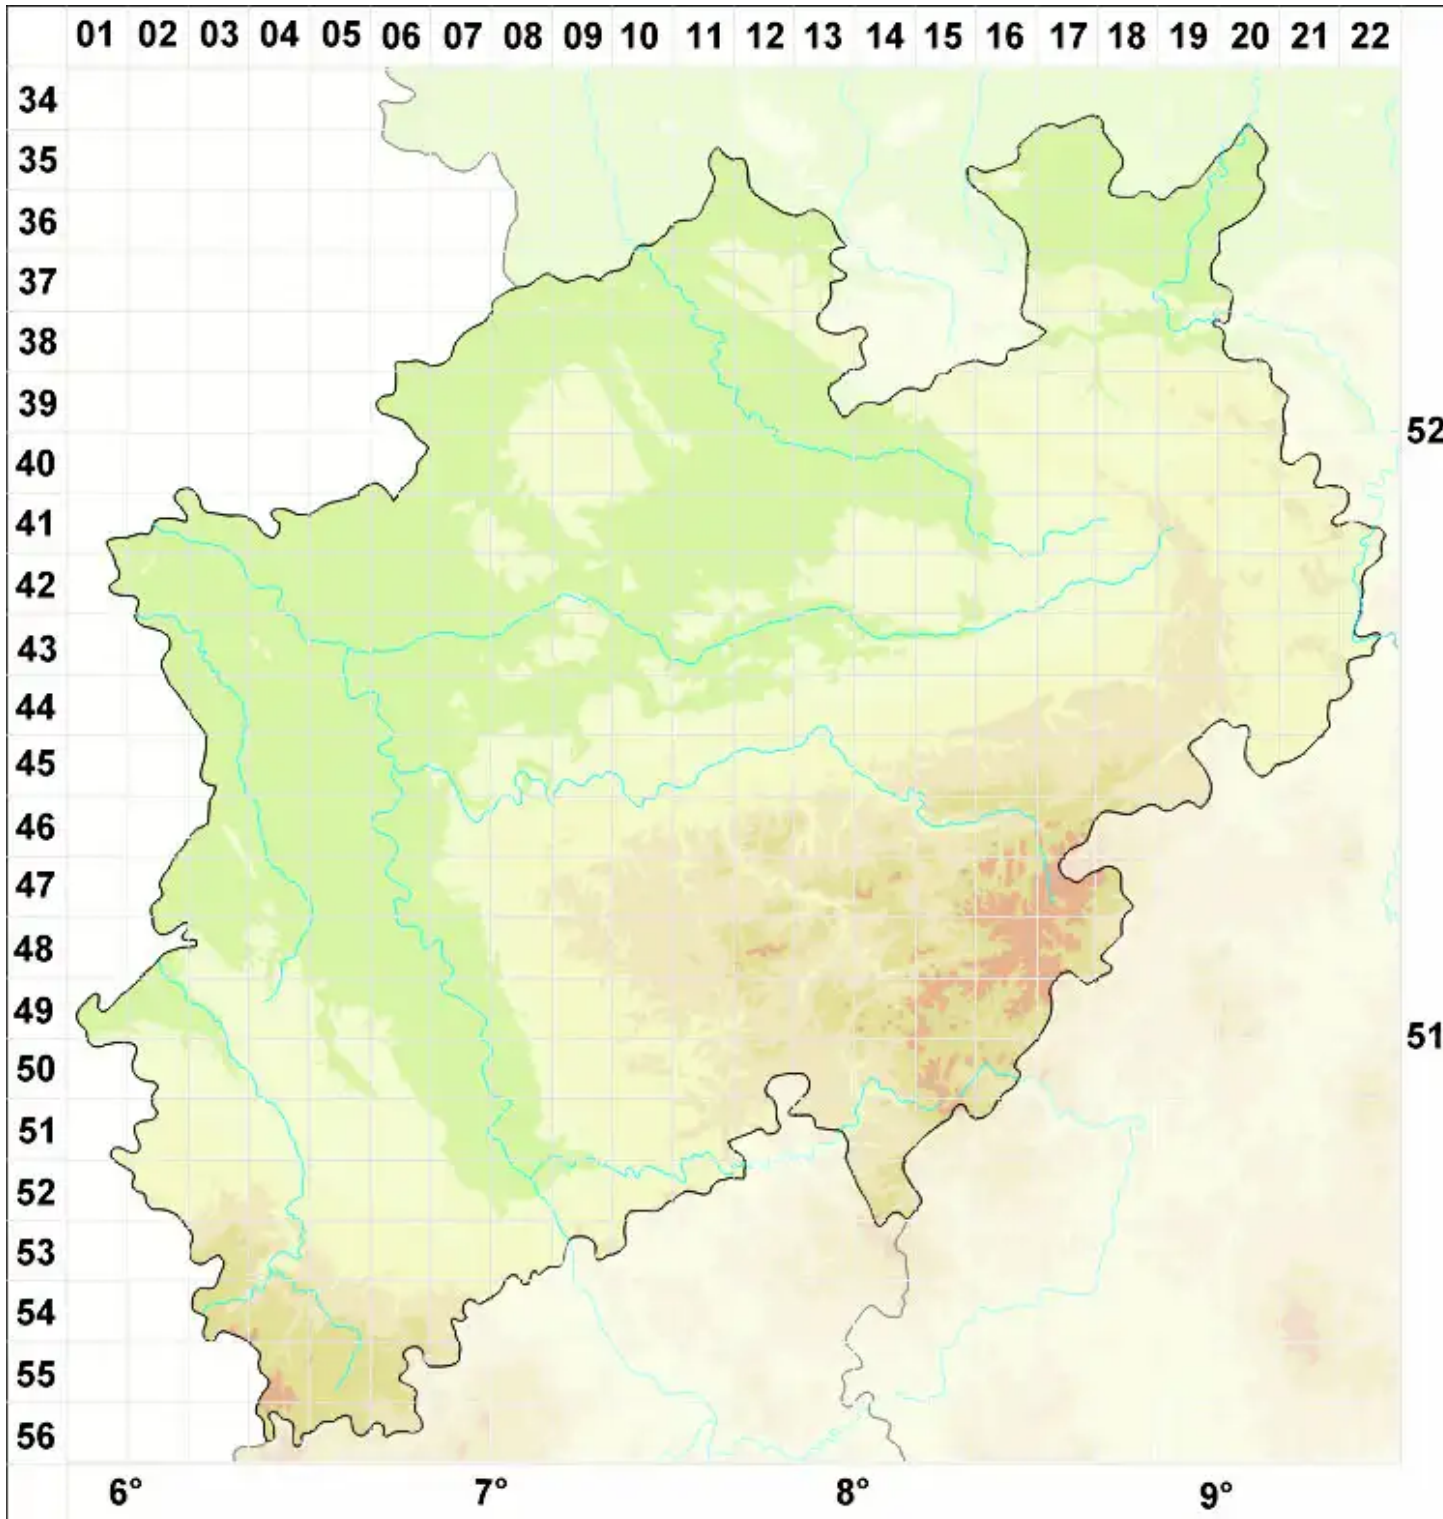

Arthonia zwackhii Sandst.

Zwackhs Fleckflechte

Legende:

Symbole:
Ausgefülltes Symbol:
Zeitraum von 1980 bis heute (Aktuelle Angabe)
Leeres Symbol:
Zeitraum vor 1980 (Altangabe)
Quadrat: Herbarbeleg