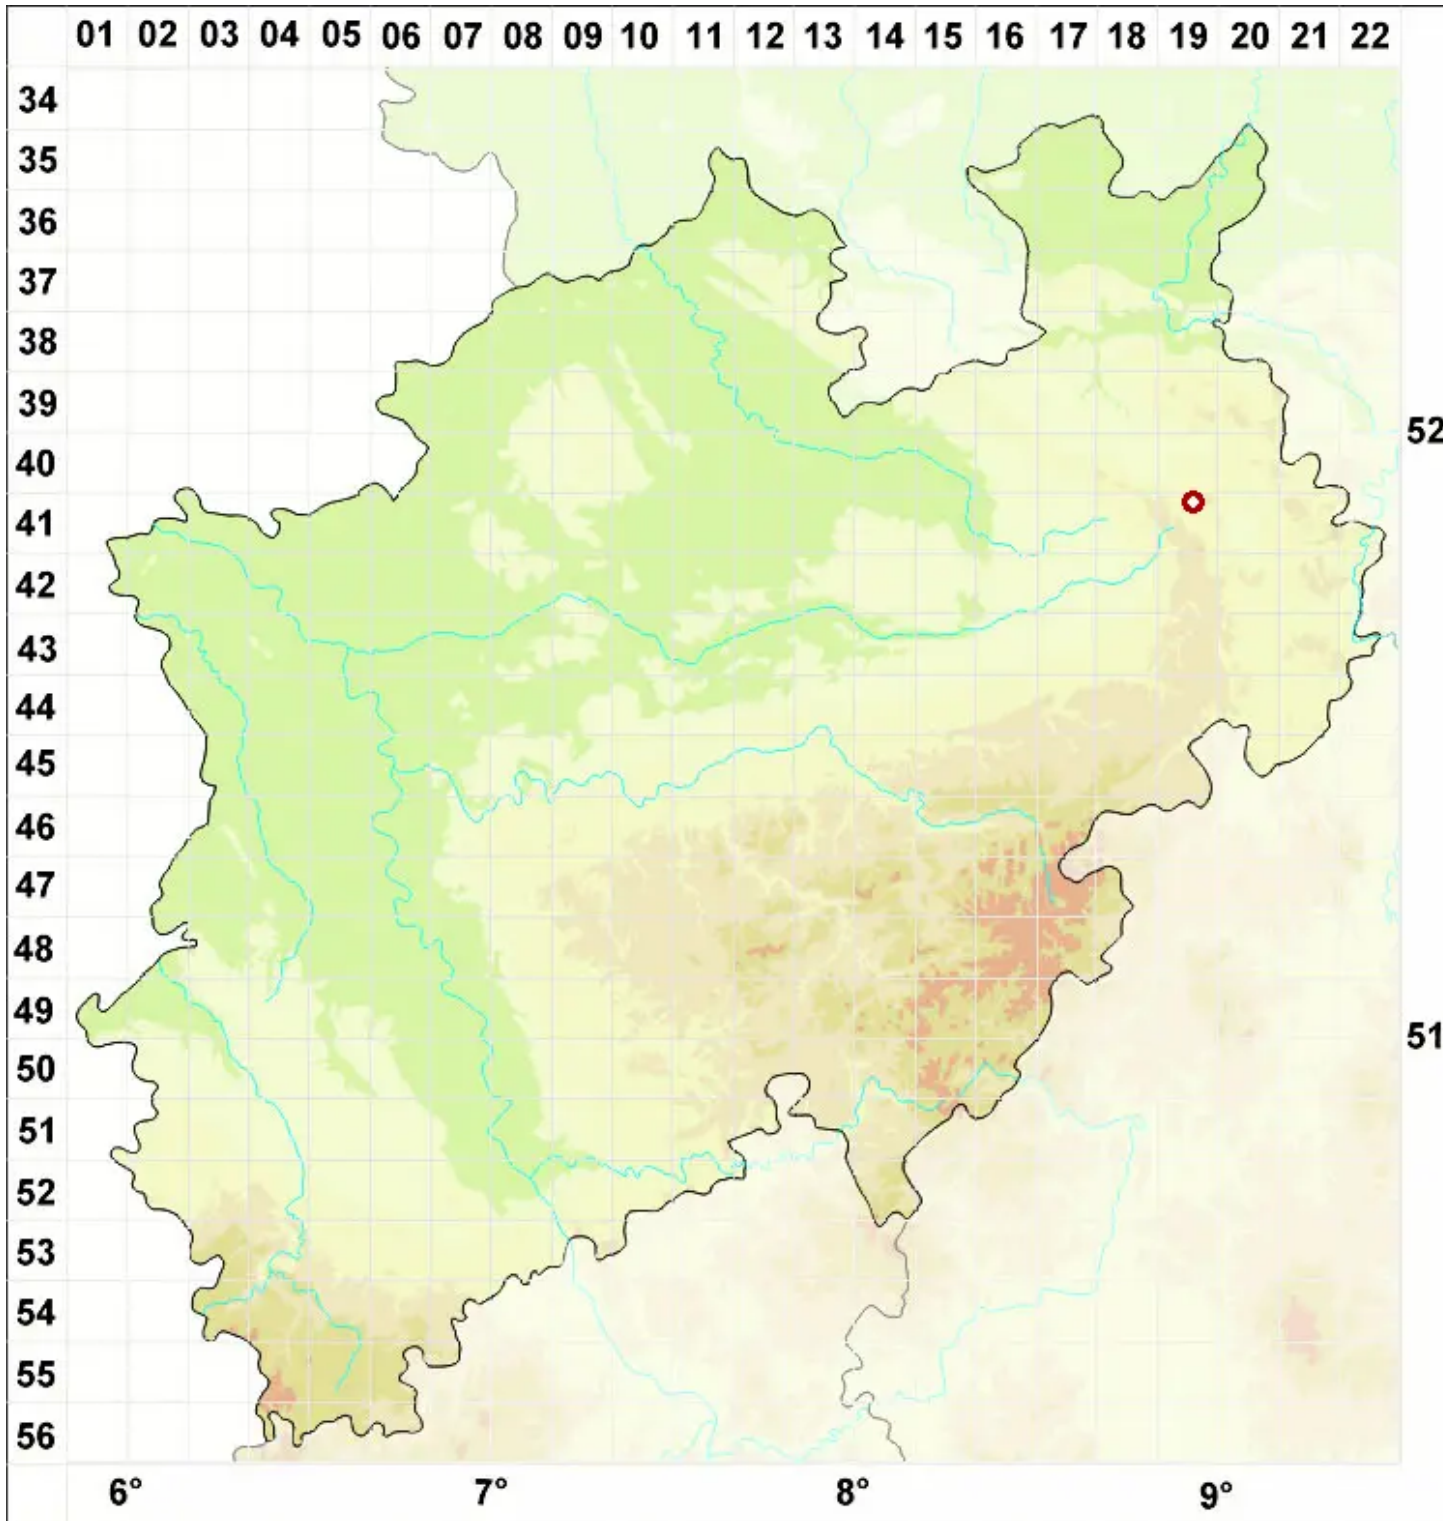

Arthonia arthonioides (Ach.) A. L. Sm.

Fels-Fleckflechte

Legende:

- Symbole:**
- Ausgefülltes Symbol:
Zeitraum von 1980 bis heute (Aktuelle Angabe)
 - Leeres Symbol:
Zeitraum vor 1980 (Altangabe)
 - Quadrat: Herbarbeleg