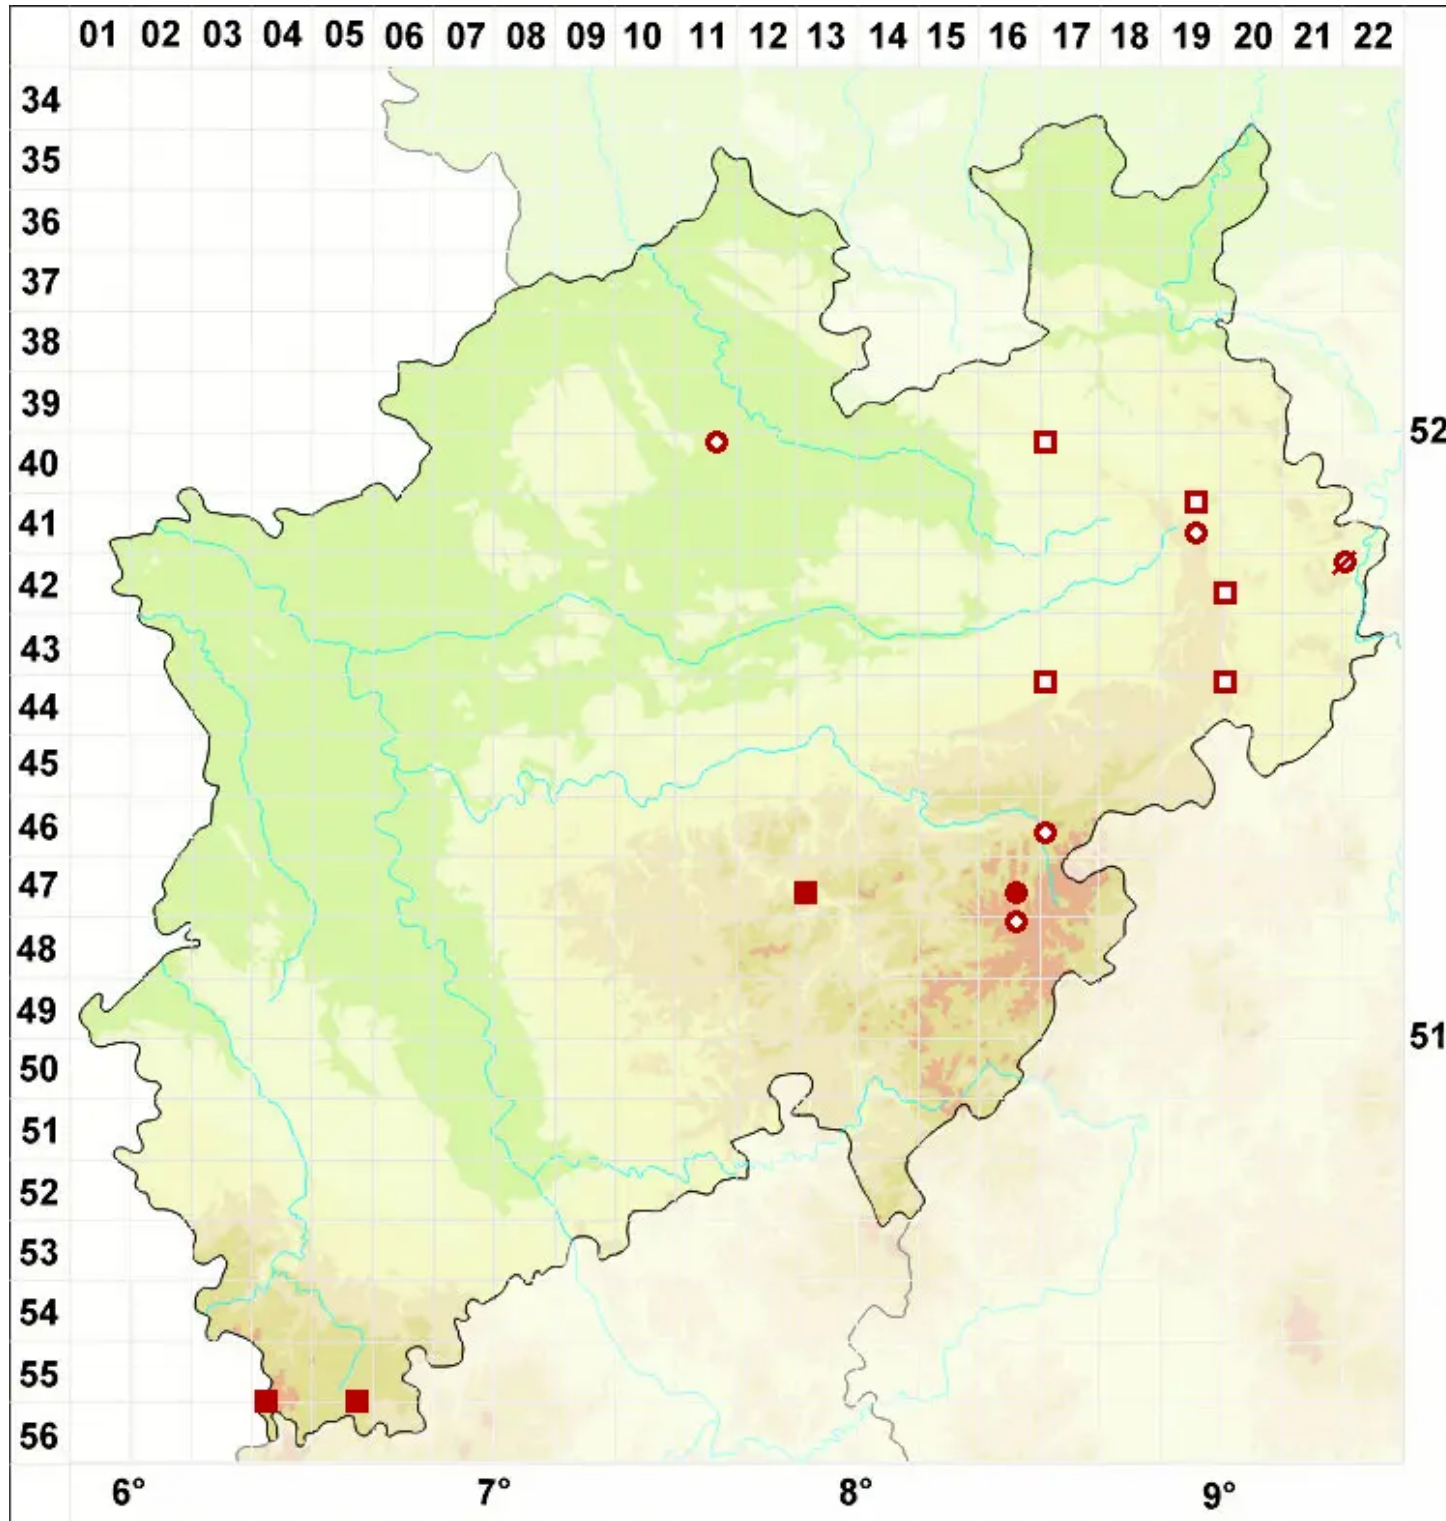

Arthonia vinosa Leight.

Weinrote Fleckflechte

Legende:

Symbole:

Ausgefülltes Symbol:
Zeitraum von 1980 bis heute (Aktuelle Angabe)

Leeres Symbol:
Zeitraum vor 1980 (Altangabe)

Quadrat: Herbarbeleg