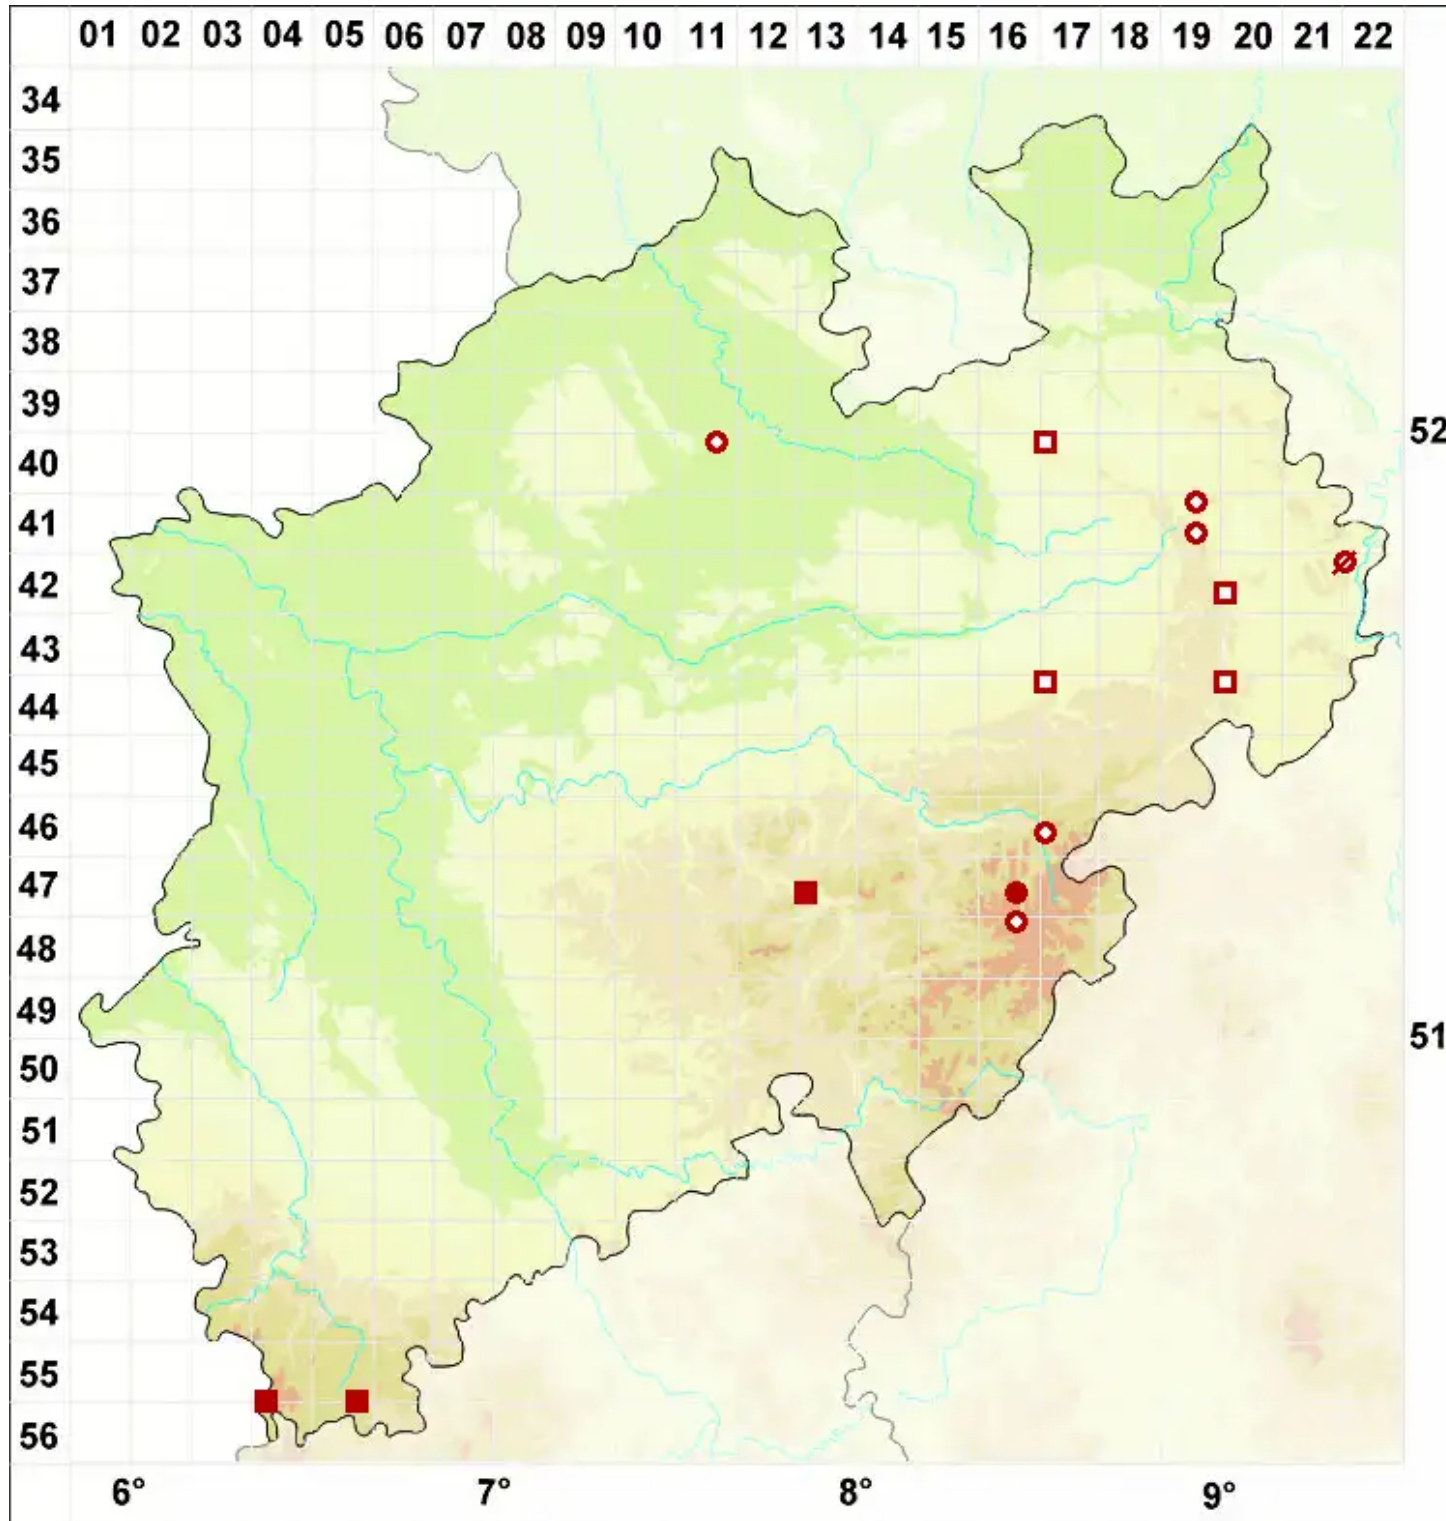

Arthonia vinosa Leight.

Weinrote Fleckflechte

Legende:

- Symbole:**
Ausgefülltes Symbol:
Zeitraum von 1980 bis heute (Aktuelle Angabe)
Leeres Symbol:
Zeitraum vor 1980 (Altangabe)
Quadrat: Herbarbeleg