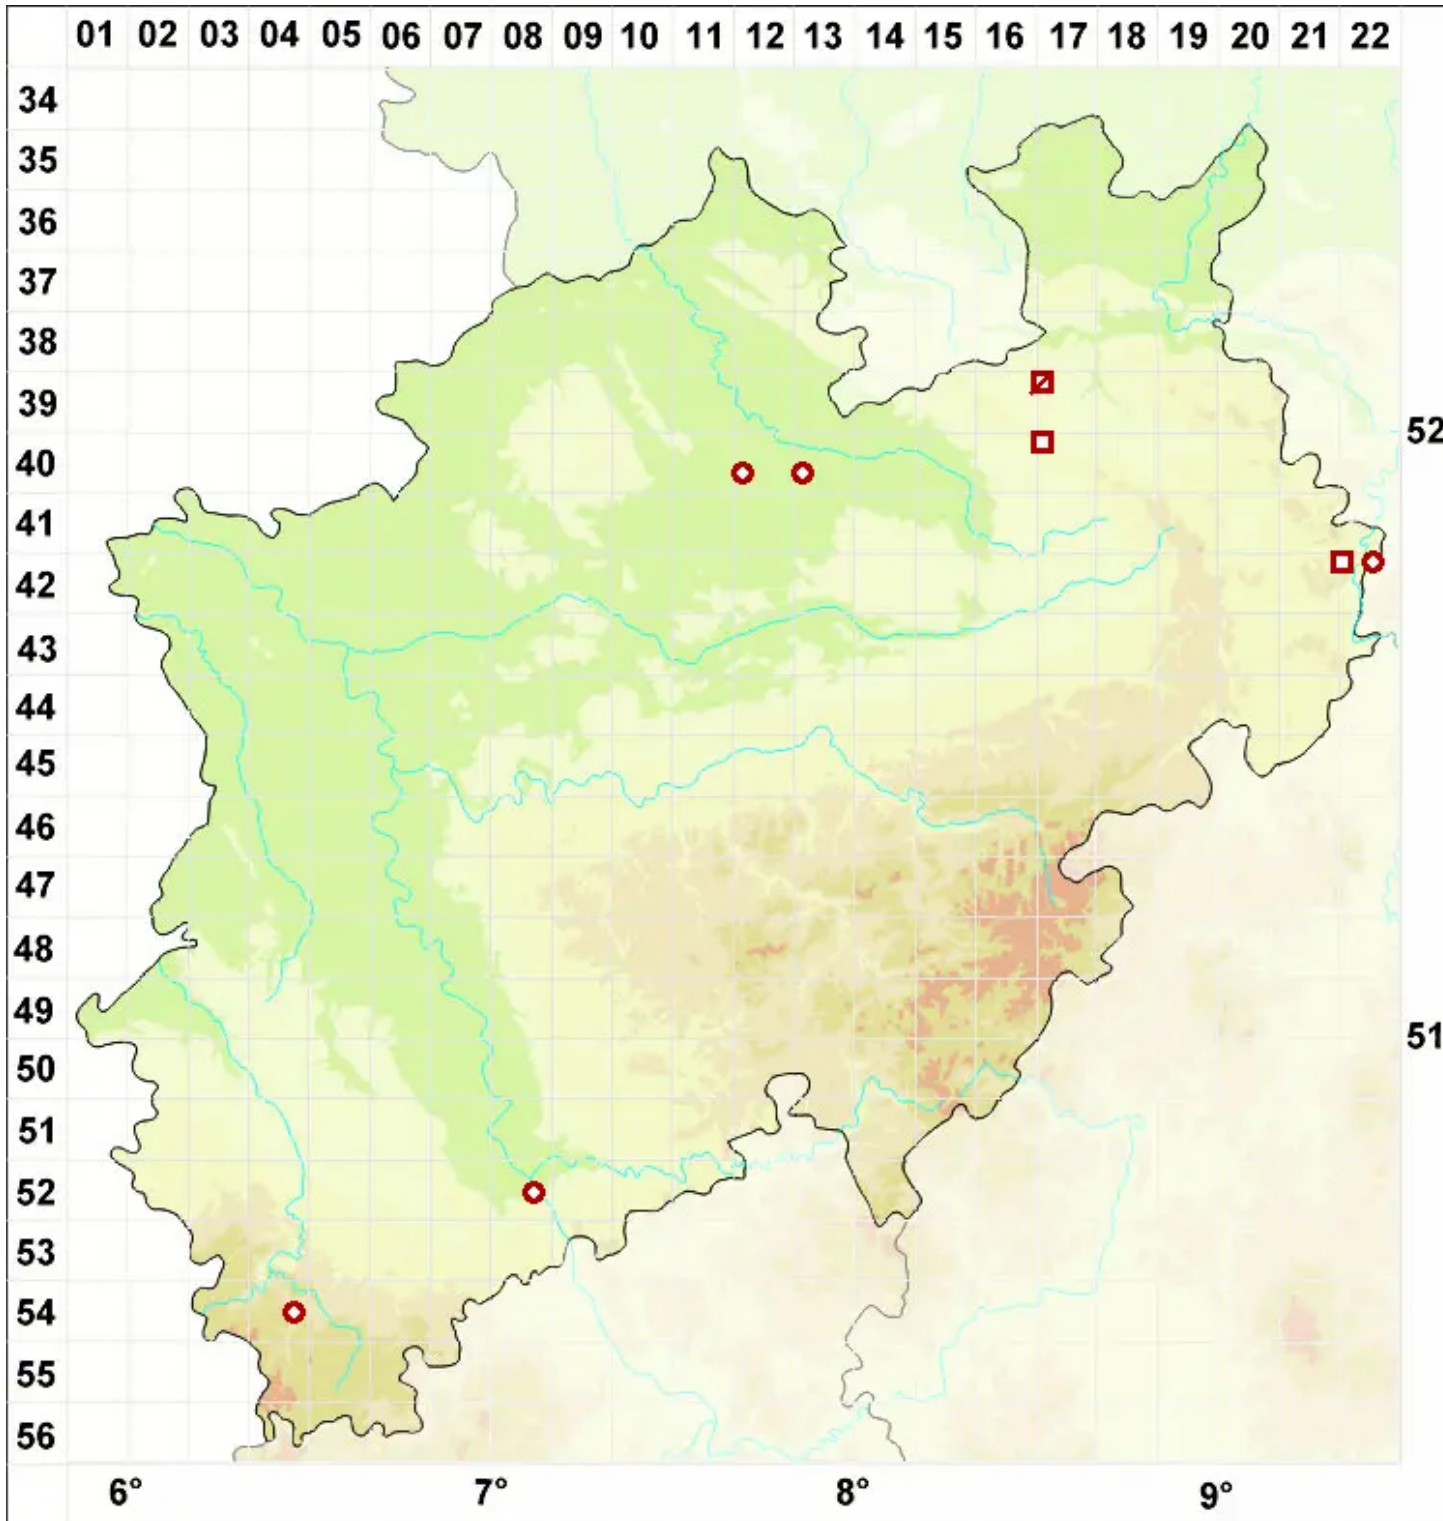

Arthonia cinnabarina (DC.) Wallr.

Legende:

- Symbole:**
- Ausgefülltes Symbol:
Zeitraum von 1980 bis heute (Aktuelle Angabe)
 - Leeres Symbol:
Zeitraum vor 1980 (Altangabe)
 - Quadrat: Herbarbeleg