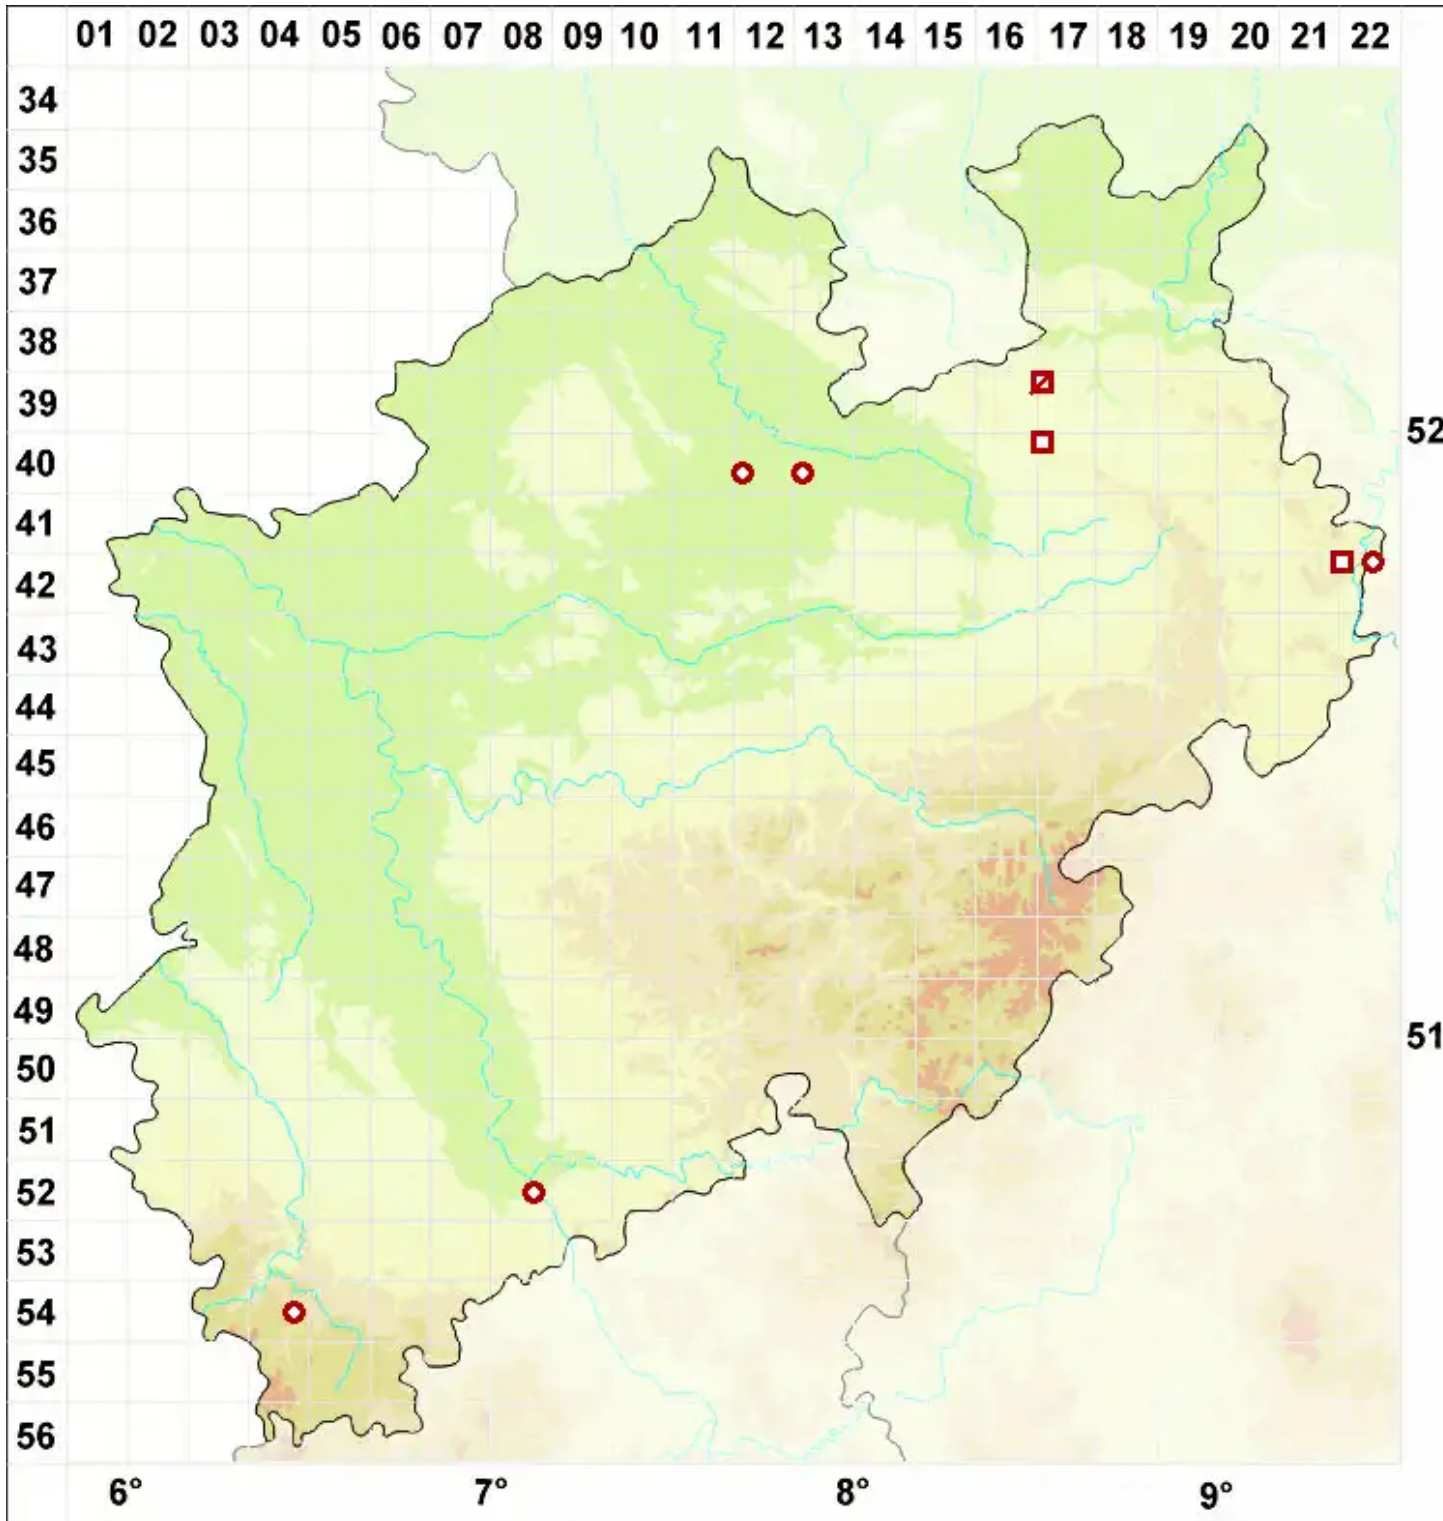

# Arthonia cinnabarina (DC.) Wallr.

Legende:

- Symbole:**
- Ausgefülltes Symbol:  
Zeitraum von 1980 bis heute (Aktuelle Angabe)
  - Leeres Symbol:  
Zeitraum vor 1980 (Altangabe)
  - Quadrat: Herbarbeleg