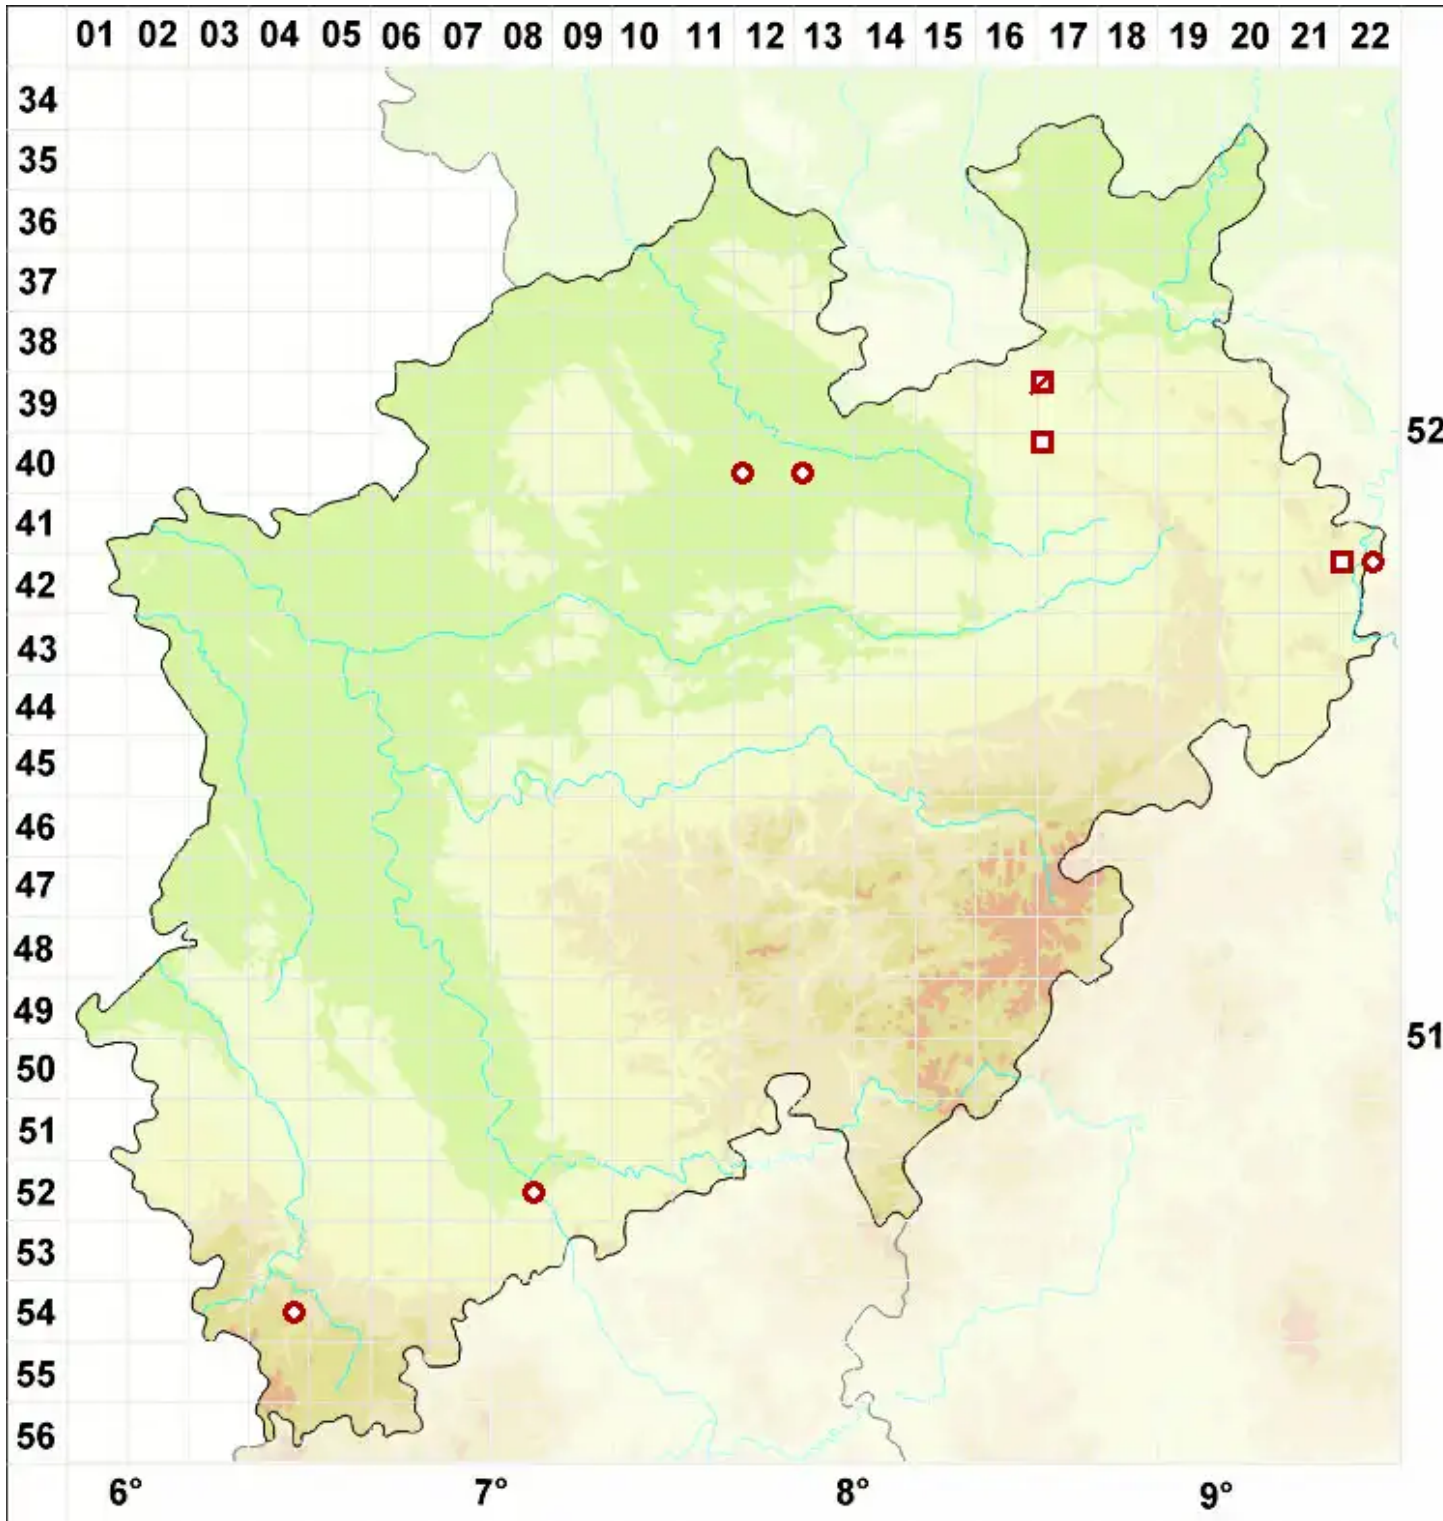

Arthonia cinnabarina (DC.) Wallr.

Legende:

- Symbole:**
- Ausgefülltes Symbol:
Zeitraum von 1980 bis heute (Aktuelle Angabe)
 - Leeres Symbol:
Zeitraum vor 1980 (Altangabe)
 - Quadrat: Herbarbeleg