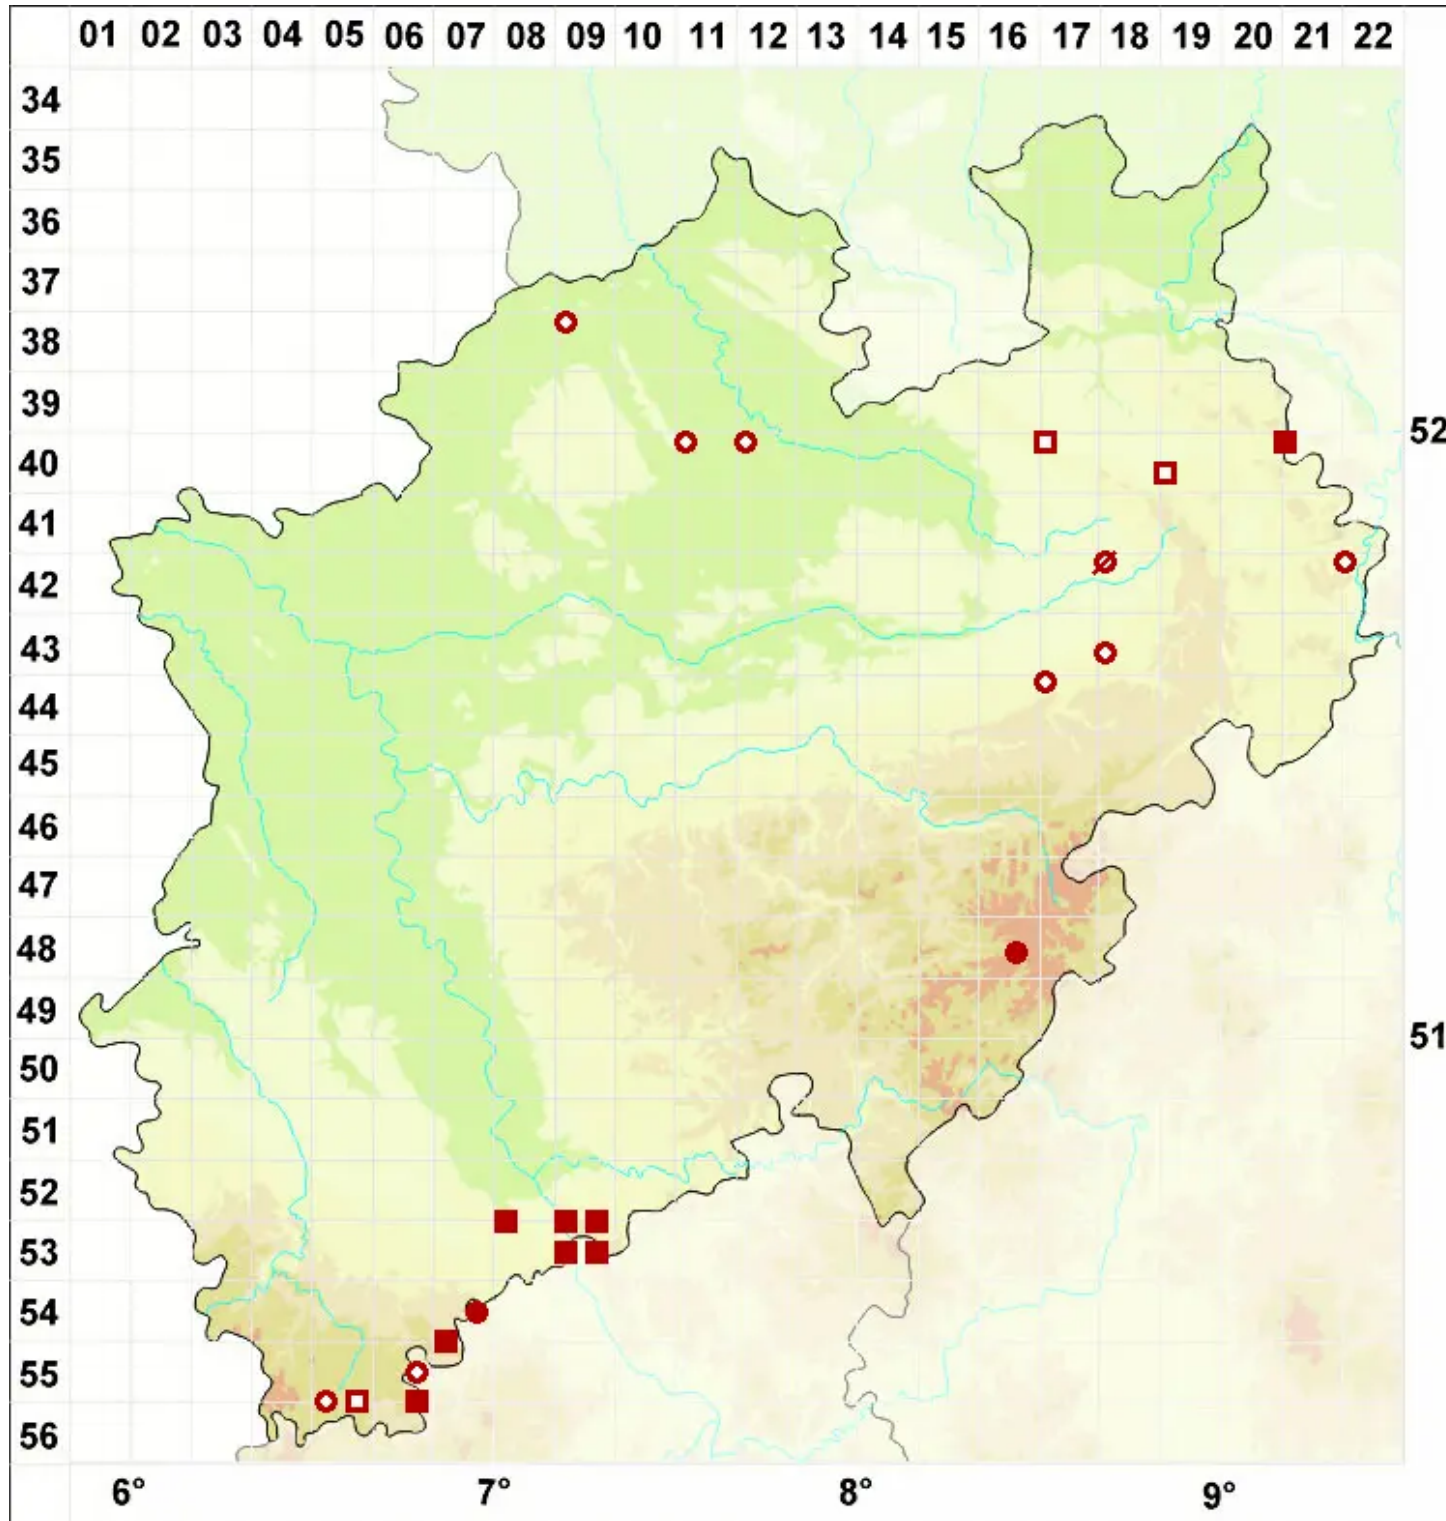

Arthonia radiata (Pers.) Ach.

Strahlige Fleckflechte

Legende:

- Symbole:**
Ausgefülltes Symbol:
Zeitraum von 1980 bis heute (Aktuelle Angabe)
Leeres Symbol:
Zeitraum vor 1980 (Altangabe)
Quadrat: Herbarbeleg