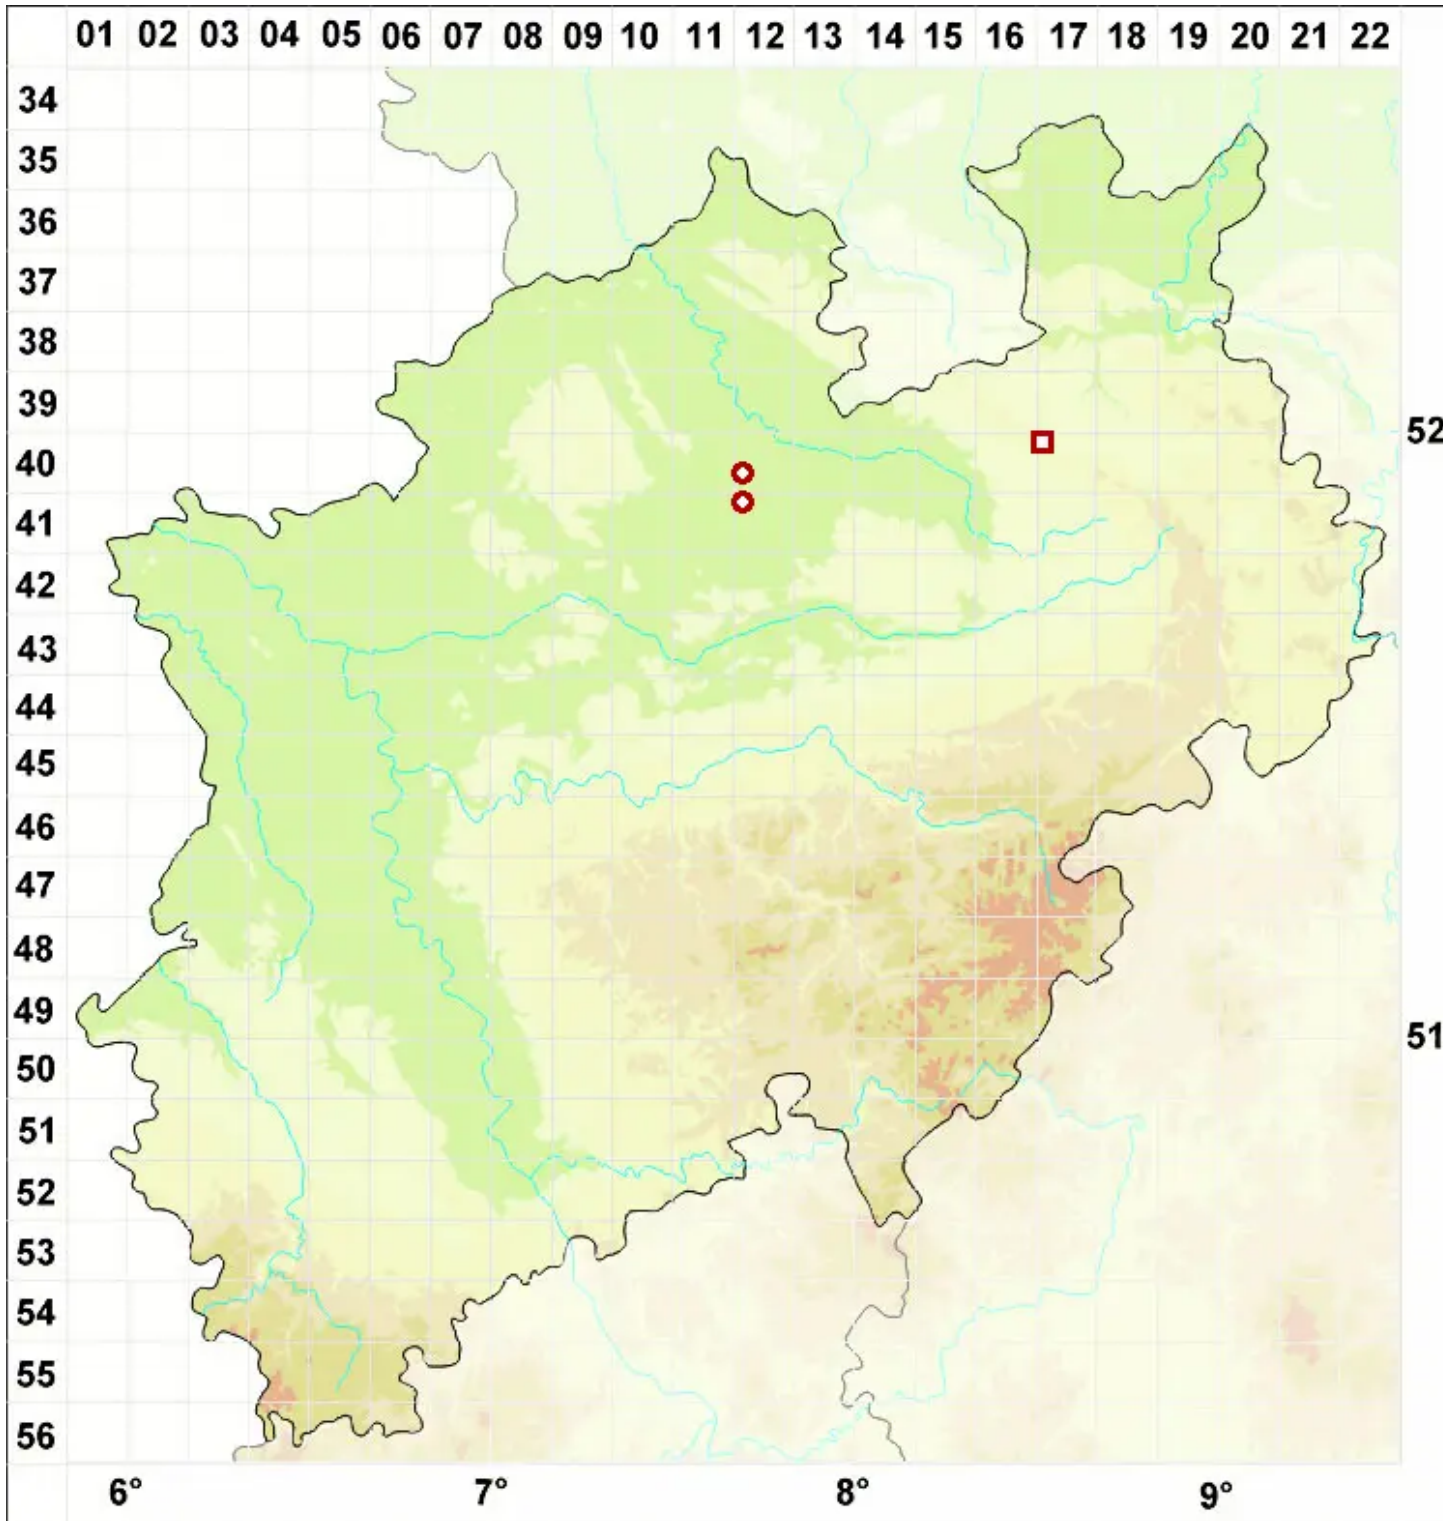

Arthonia stellaris Kremp.

Stern-Fleckflechte

Legende:

- Symbole:**
- Ausgefülltes Symbol:
Zeitraum von 1980 bis heute (Aktuelle Angabe)
 - Leeres Symbol:
Zeitraum vor 1980 (Altangabe)
 - Quadrat: Herbarbeleg