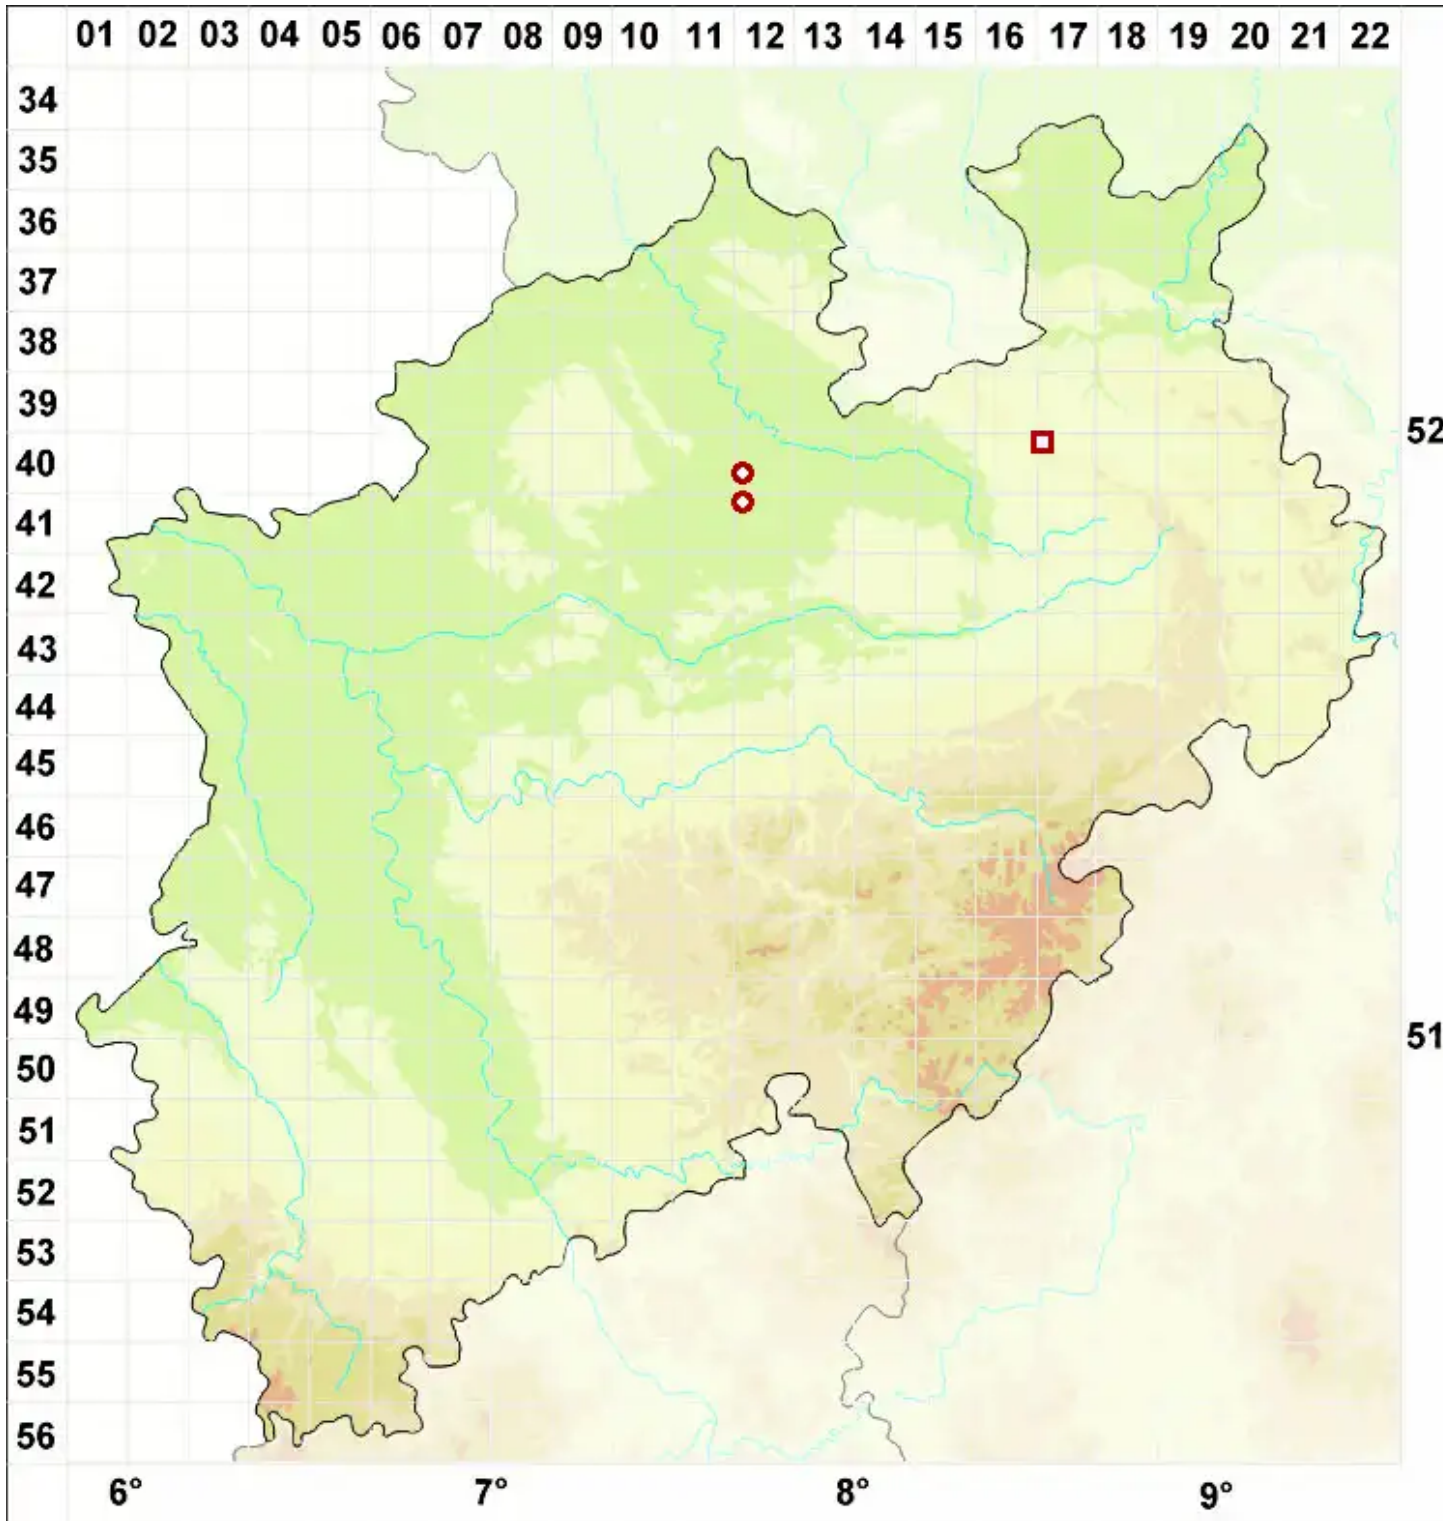

Arthonia stellaris Kremp.

Stern-Fleckflechte

Legende:

Symbole:
Ausgefülltes Symbol:
Zeitraum von 1980 bis heute (Aktuelle Angabe)
Leeres Symbol:
Zeitraum vor 1980 (Altangabe)
Quadrat: Herbarbeleg