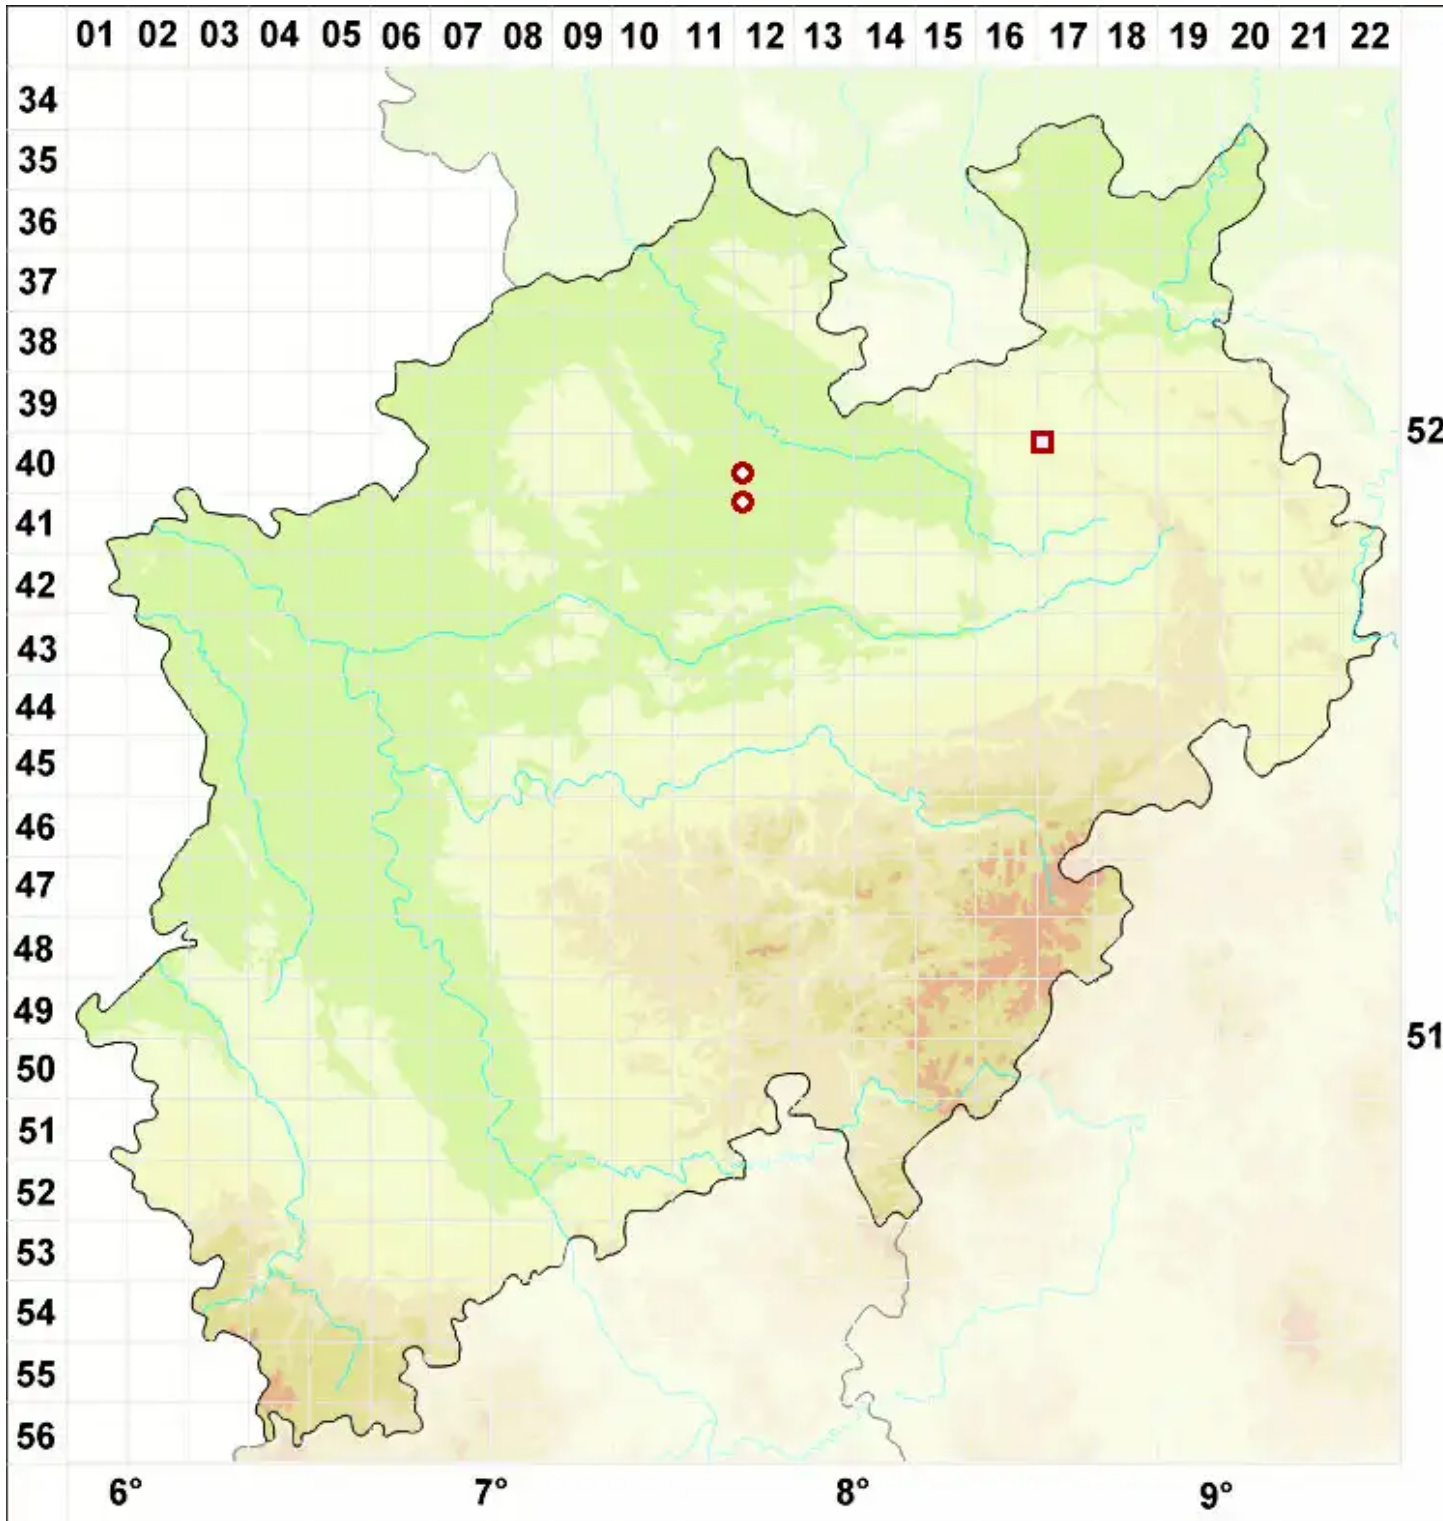

# Arthonia stellaris Kremp.

Stern-Fleckflechte

Legende:

- Symbole:**  
Ausgefülltes Symbol:  
Zeitraum von 1980 bis heute (Aktuelle Angabe)  
Leeres Symbol:  
Zeitraum vor 1980 (Altangabe)  
Quadrat: Herbarbeleg