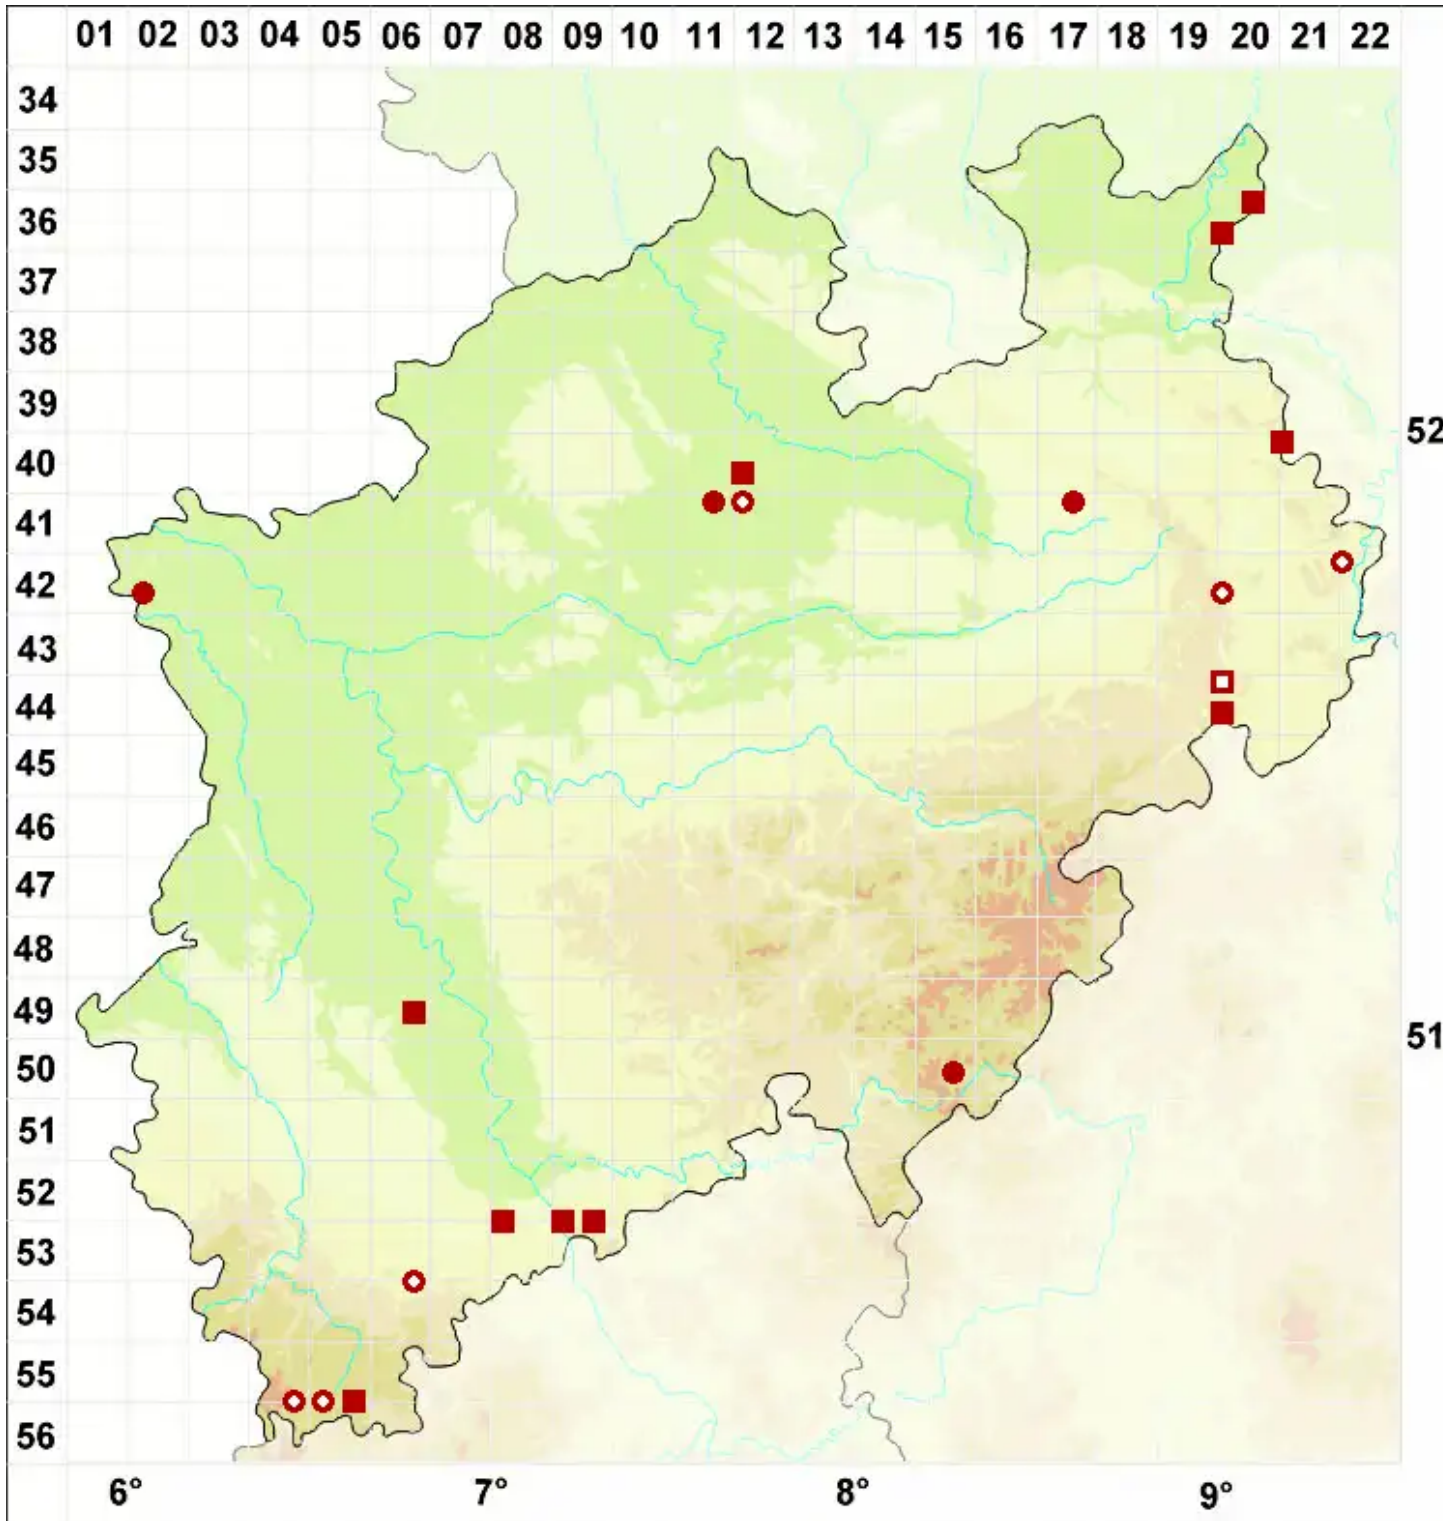

Arthonia spadicea Leight.

Rotbraune Fleckflechte

Legende:

- Symbole:**
Ausgefülltes Symbol:
Zeitraum von 1980 bis heute (Aktuelle Angabe)
Leeres Symbol:
Zeitraum vor 1980 (Altangabe)
Quadrat: Herbarbeleg