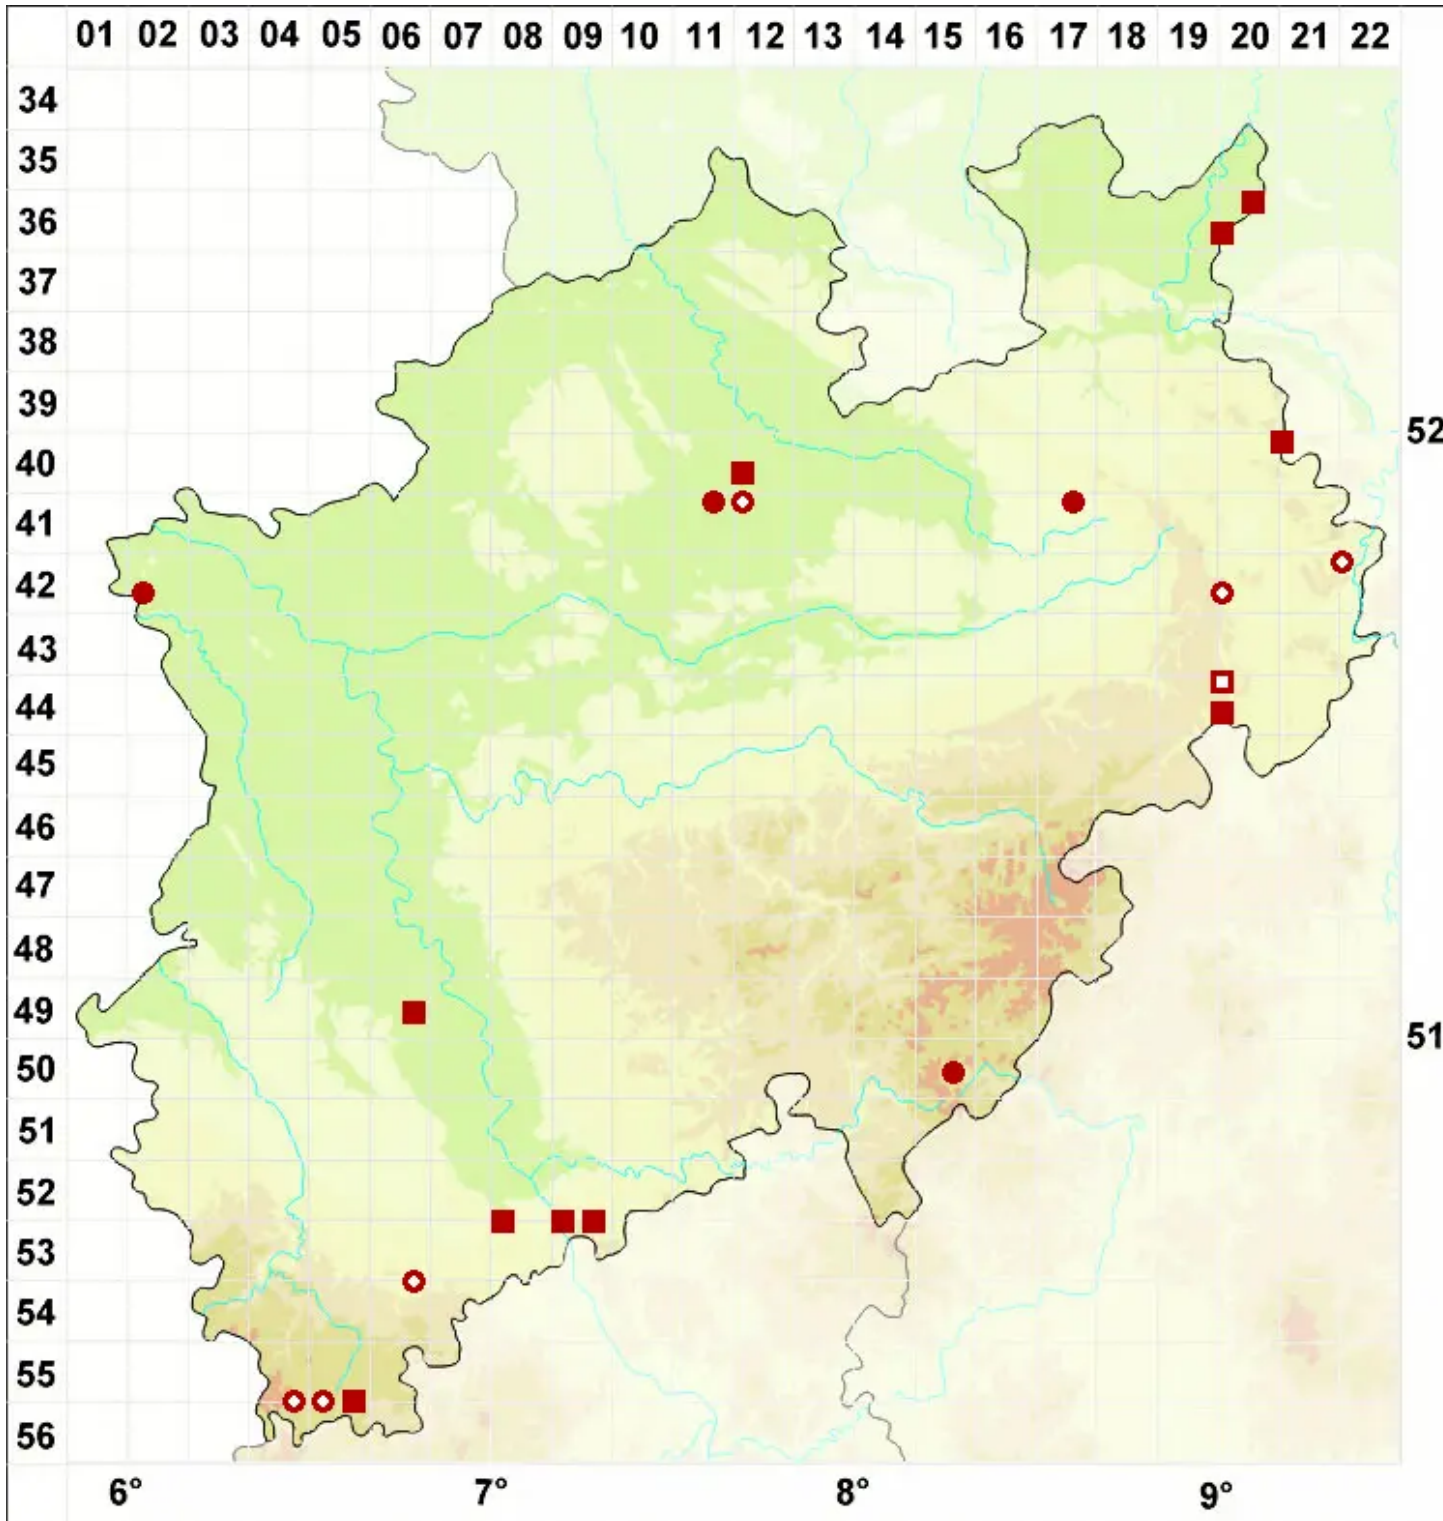

Arthonia spadicea Leight.

Rotbraune Fleckflechte

Legende:

Symbole:

Ausgefülltes Symbol:
Zeitraum von 1980 bis heute (Aktuelle Angabe)

Leeres Symbol:
Zeitraum vor 1980 (Altangabe)

Quadrat: Herbarbeleg