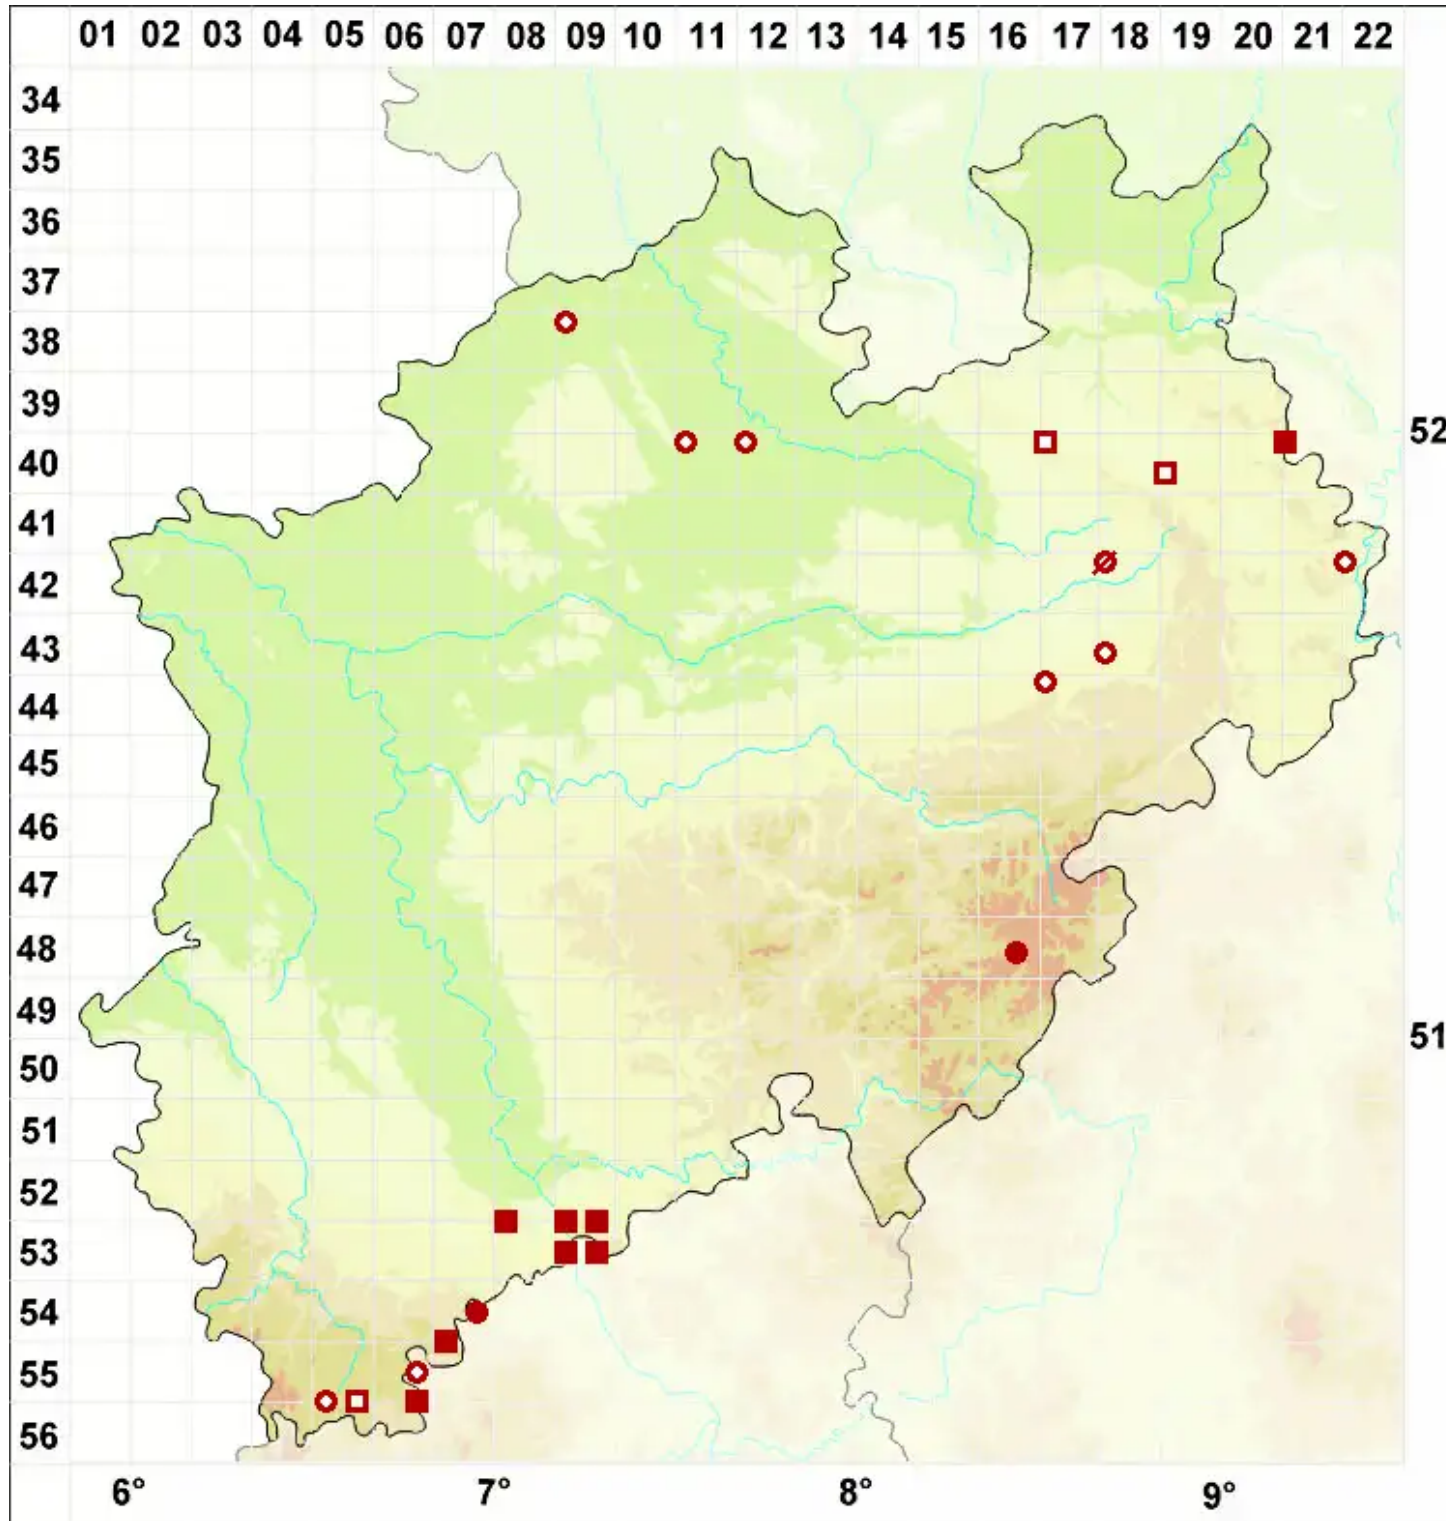

Arthonia radiata (Pers.) Ach.

Strahlige Fleckflechte

Legende:

- Symbole:**
Ausgefülltes Symbol:
Zeitraum von 1980 bis heute (Aktuelle Angabe)
Leeres Symbol:
Zeitraum vor 1980 (Altangabe)
Quadrat: Herbarbeleg