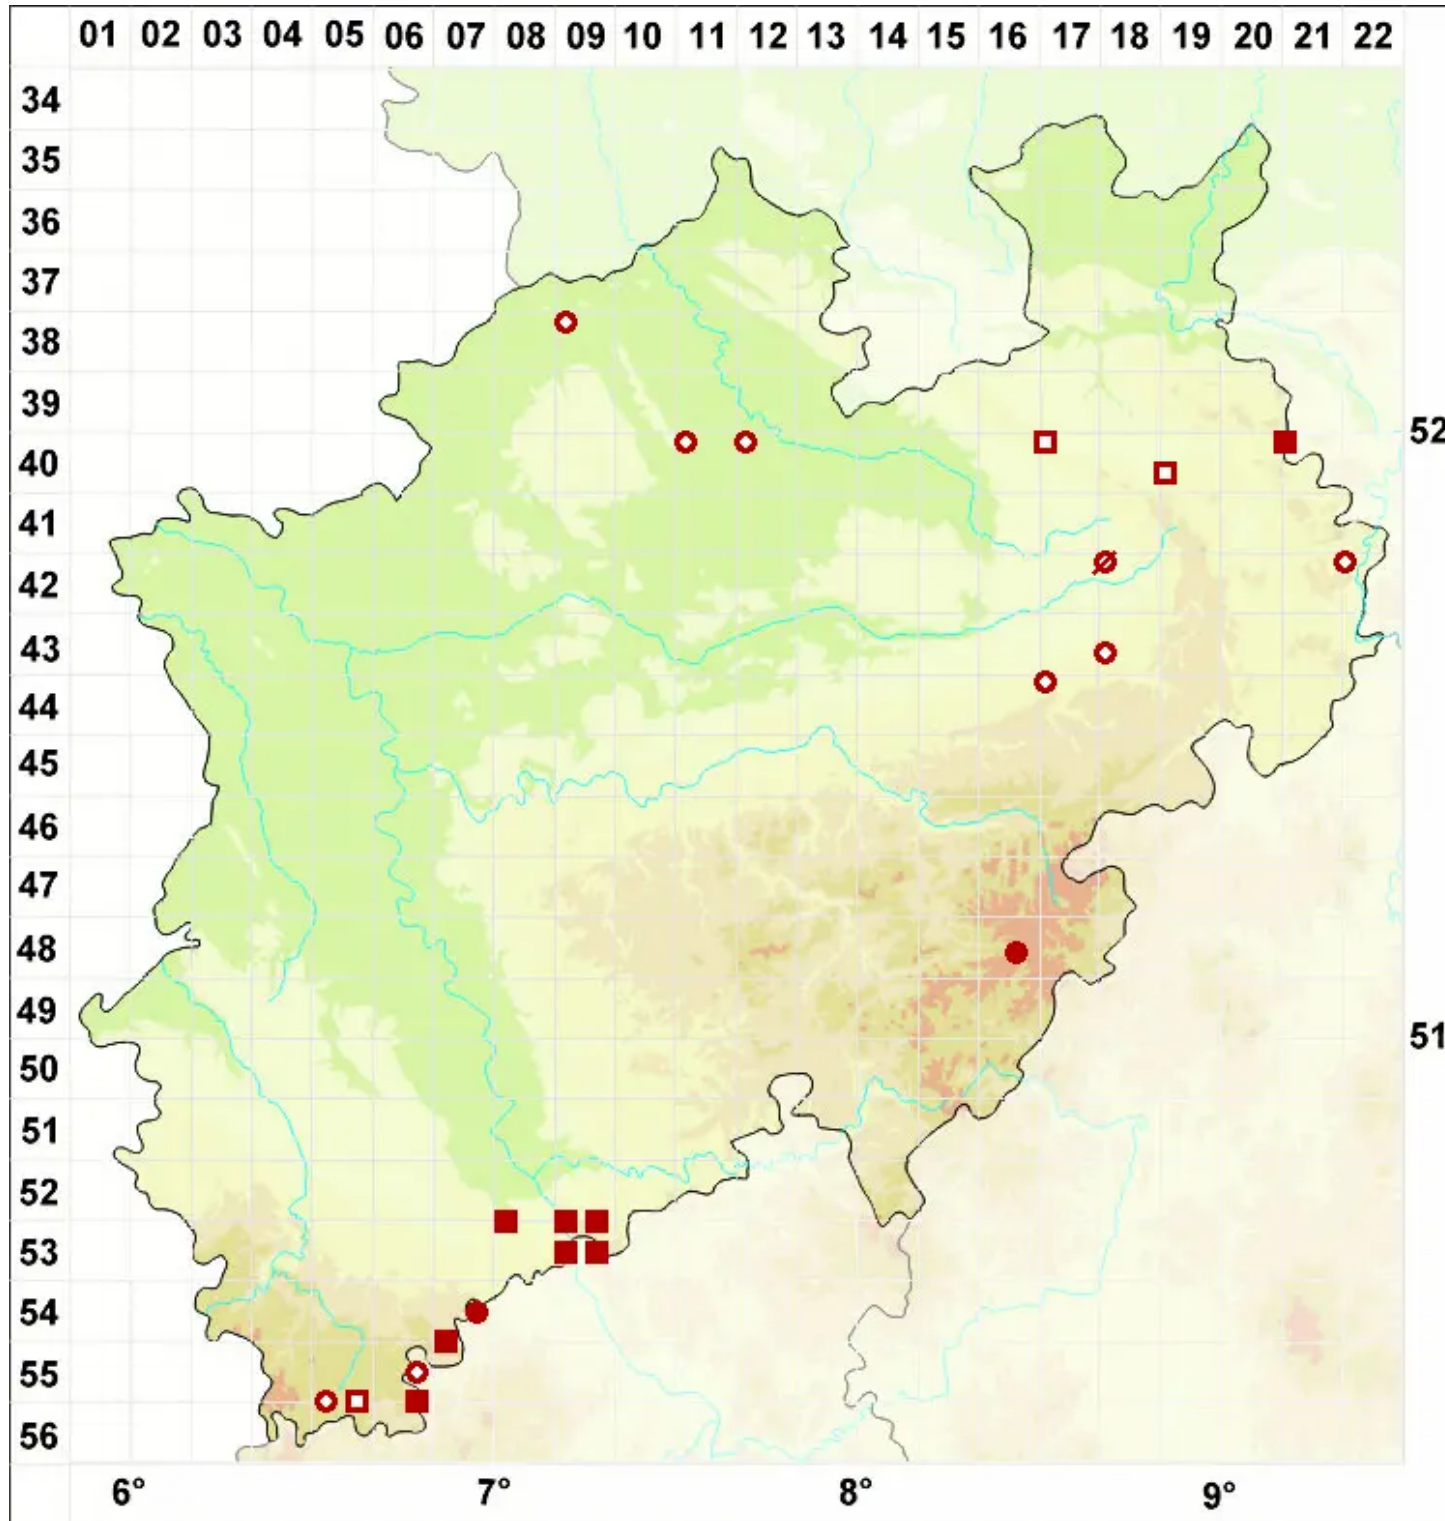

Arthonia radiata (Pers.) Ach.

Strahlige Fleckflechte

Legende:

Symbole:

Ausgefülltes Symbol:
Zeitraum von 1980 bis heute (Aktuelle Angabe)

Leeres Symbol:
Zeitraum vor 1980 (Altangabe)

Quadrat: Herbarbeleg