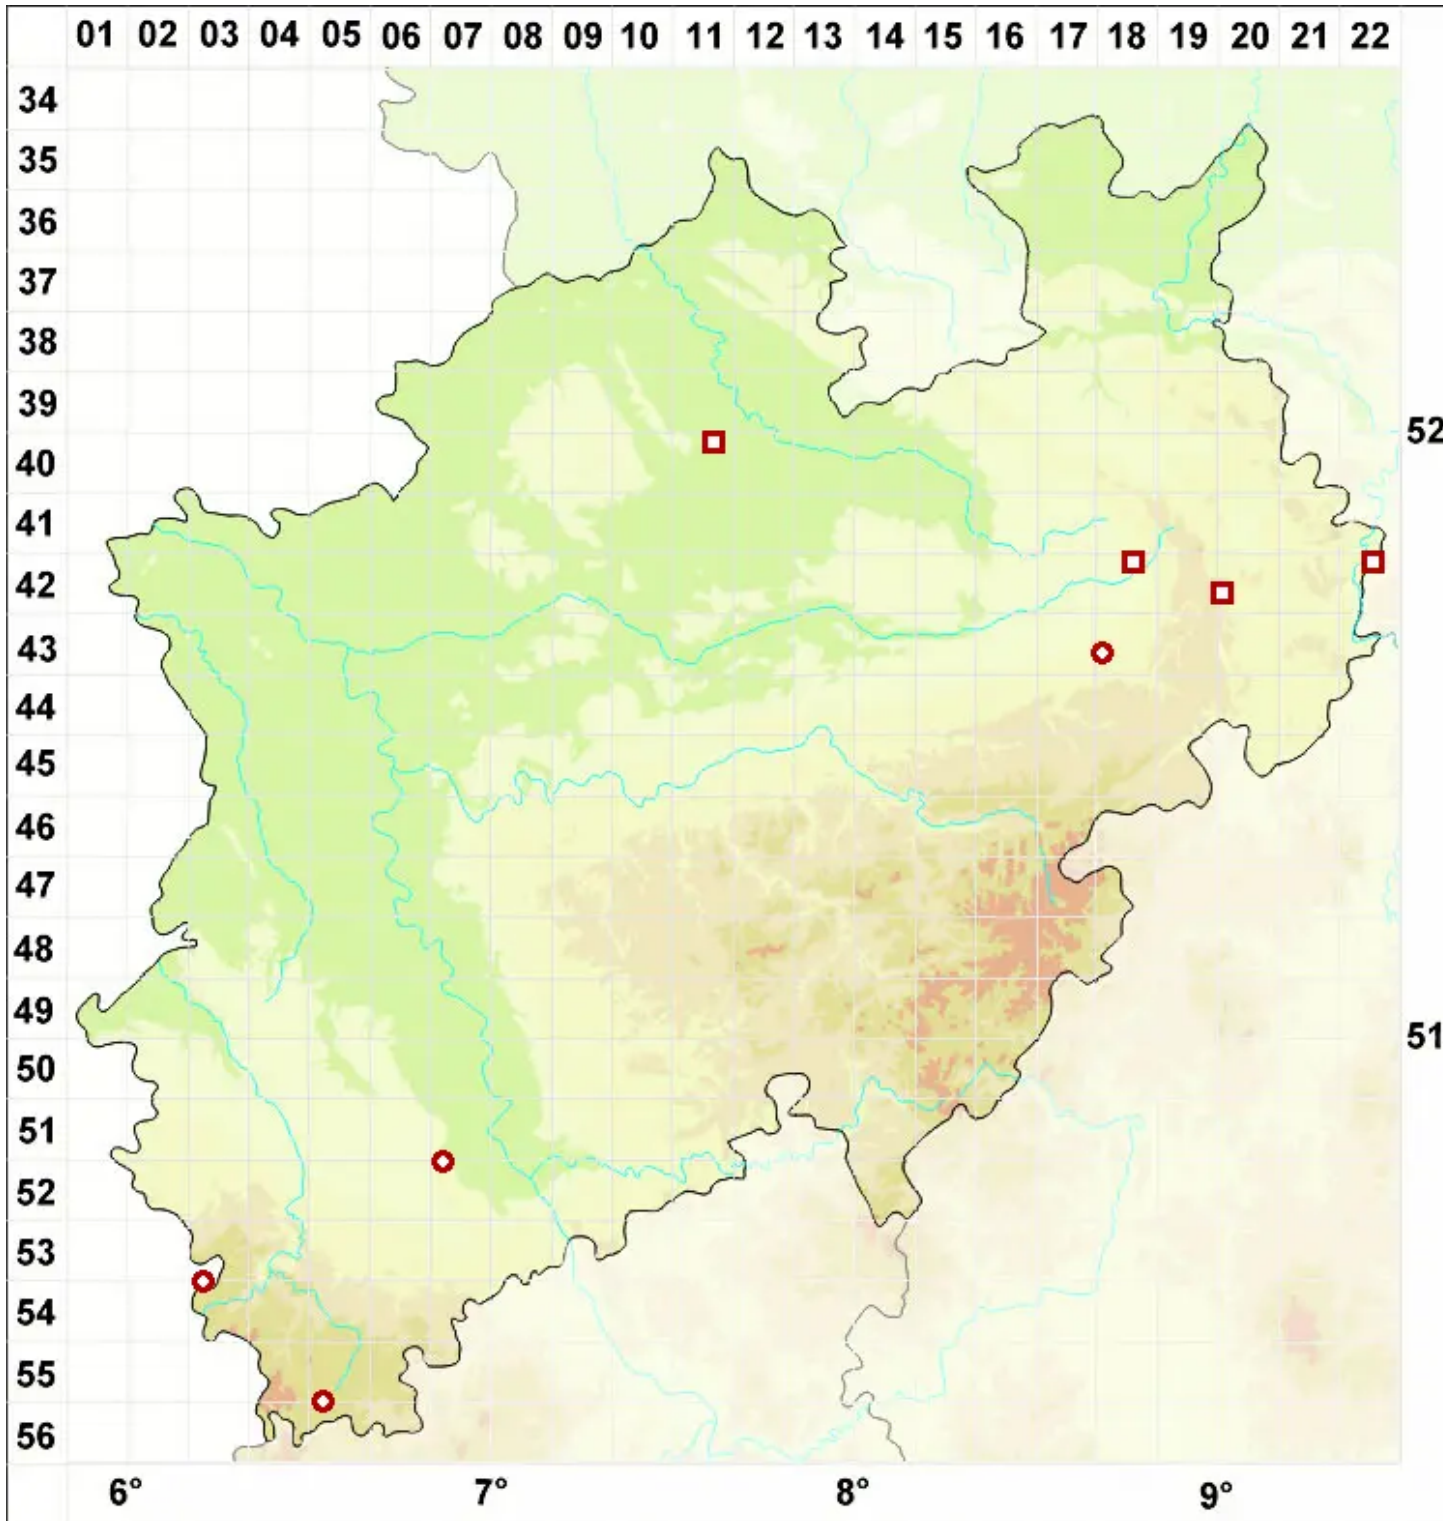

Arthonia punctiformis Ach.

Punktförmige Fleckflechte

Legende:

- Symbole:**
- Ausgefülltes Symbol:
Zeitraum von 1980 bis heute (Aktuelle Angabe)
 - Leeres Symbol:
Zeitraum vor 1980 (Altangabe)
 - Quadrat: Herbarbeleg