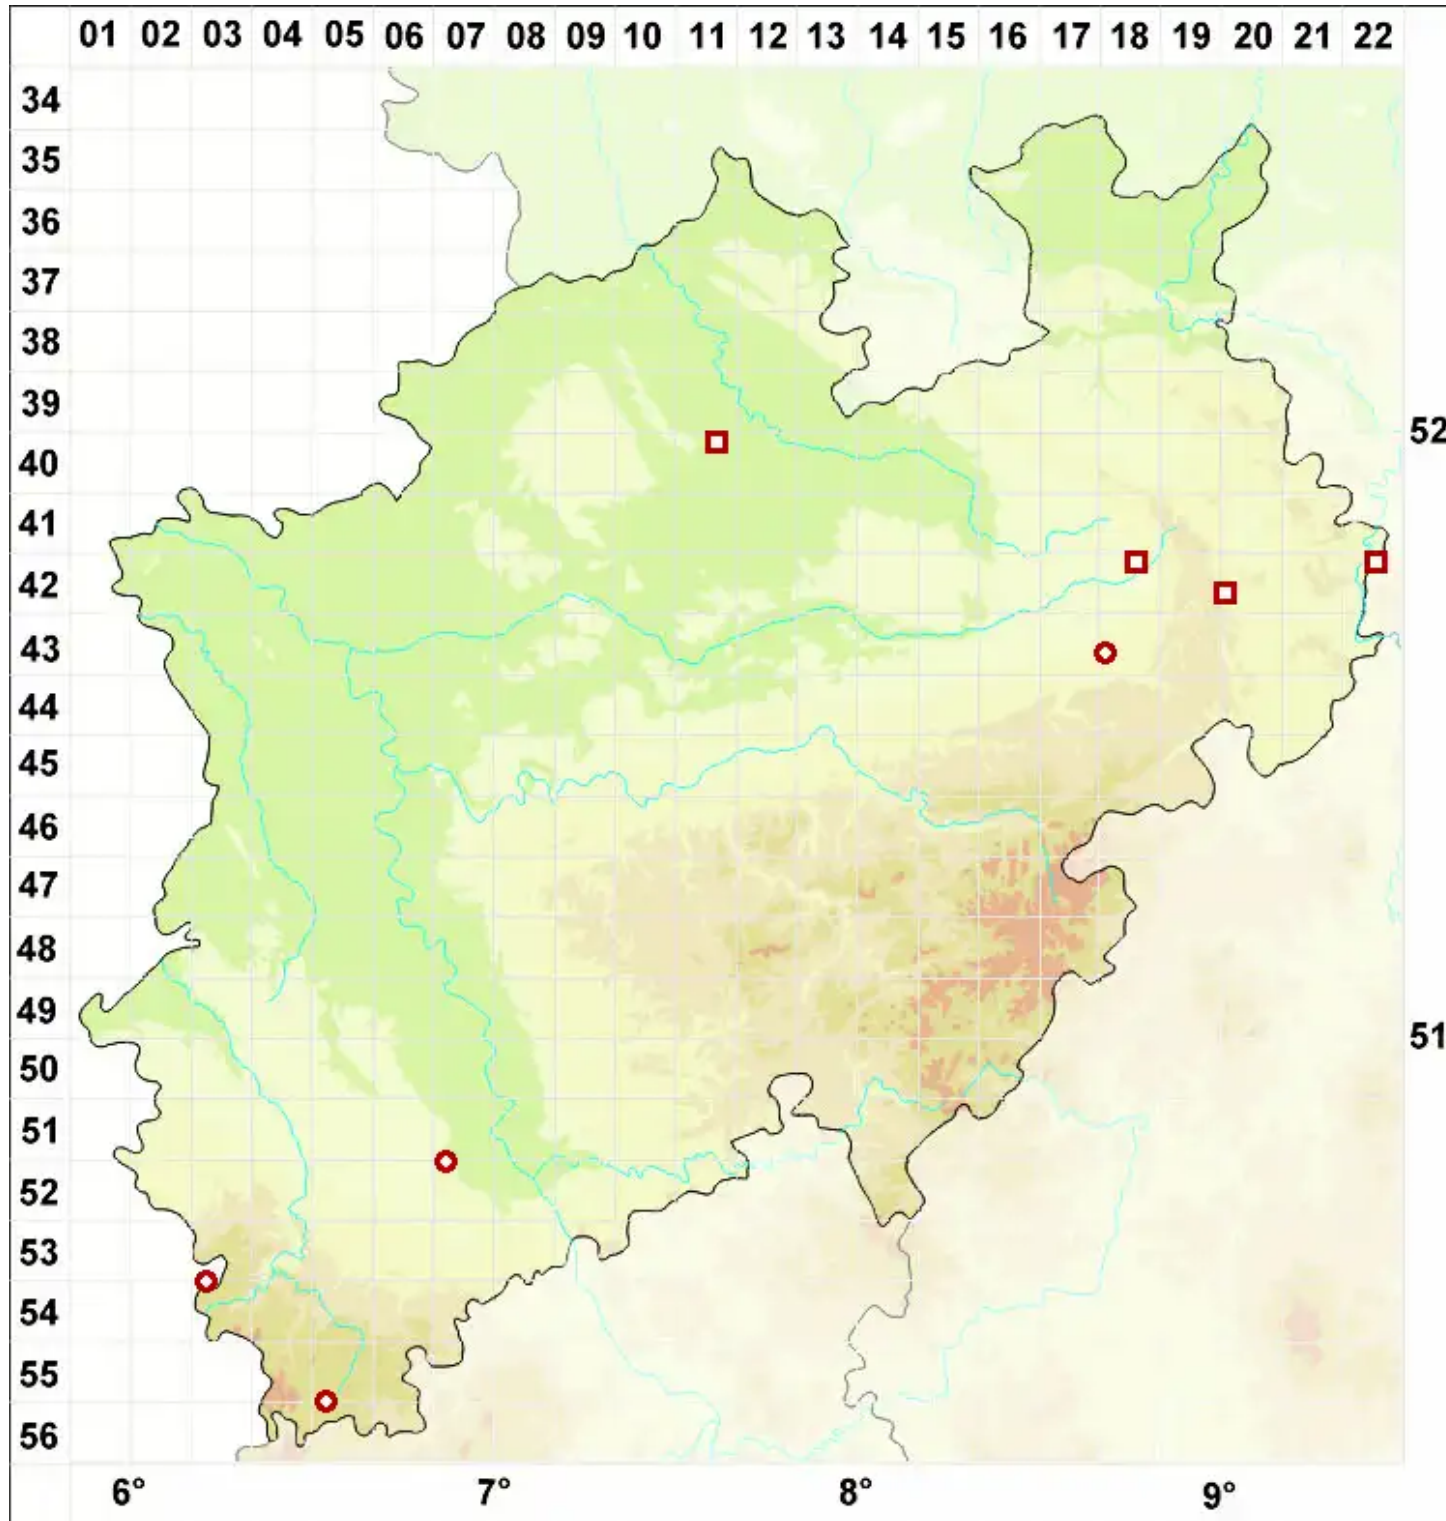

Arthonia punctiformis Ach.

Punktförmige Fleckflechte

Legende:

Symbole:

Ausgefülltes Symbol:
Zeitraum von 1980 bis heute (Aktuelle Angabe)

Leeres Symbol:
Zeitraum vor 1980 (Altangabe)

Quadrat: Herbarbeleg