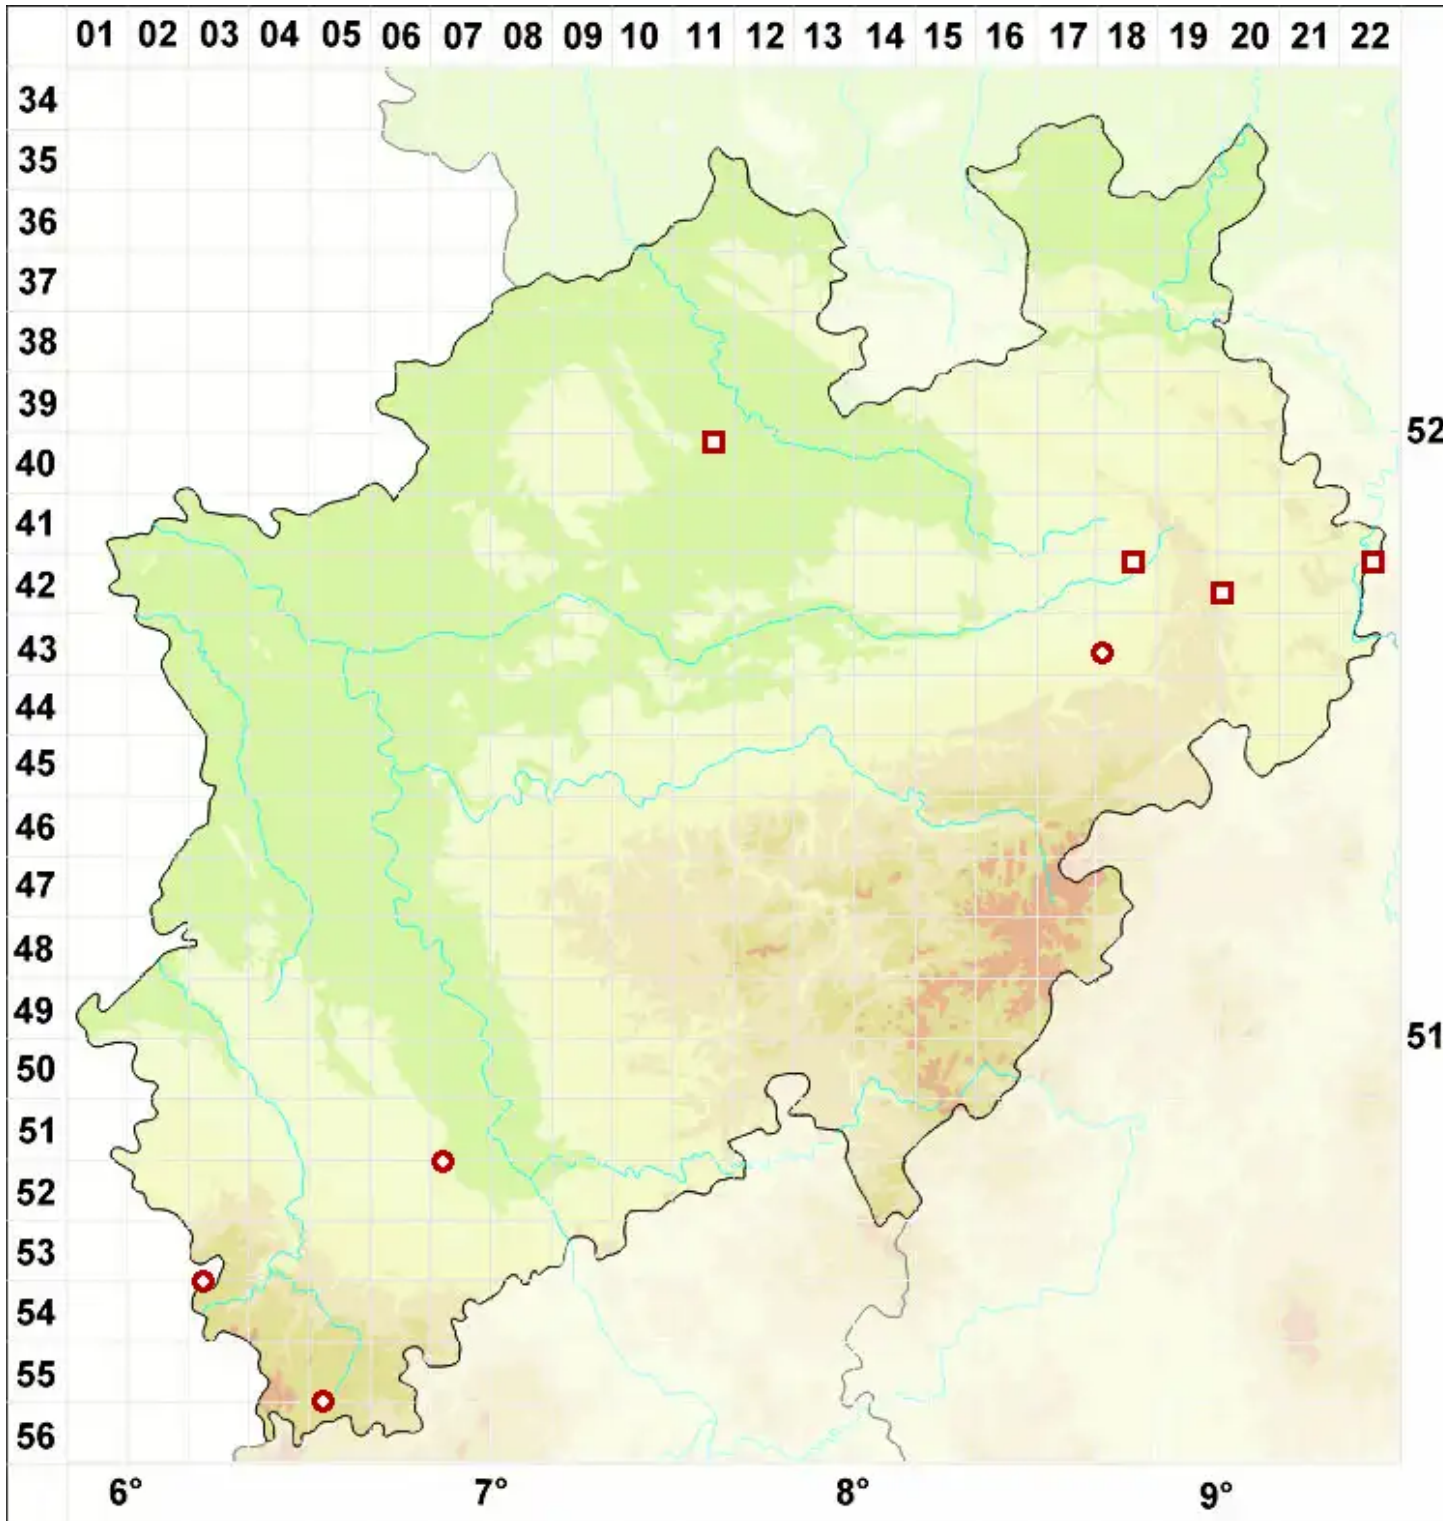

# Arthonia punctiformis Ach.

Punktförmige Fleckflechte

Legende:

**Symbole:**

Ausgefülltes Symbol:  
Zeitraum von 1980 bis heute (Aktuelle Angabe)

Leeres Symbol:  
Zeitraum vor 1980 (Altangabe)

Quadrat: Herbarbeleg