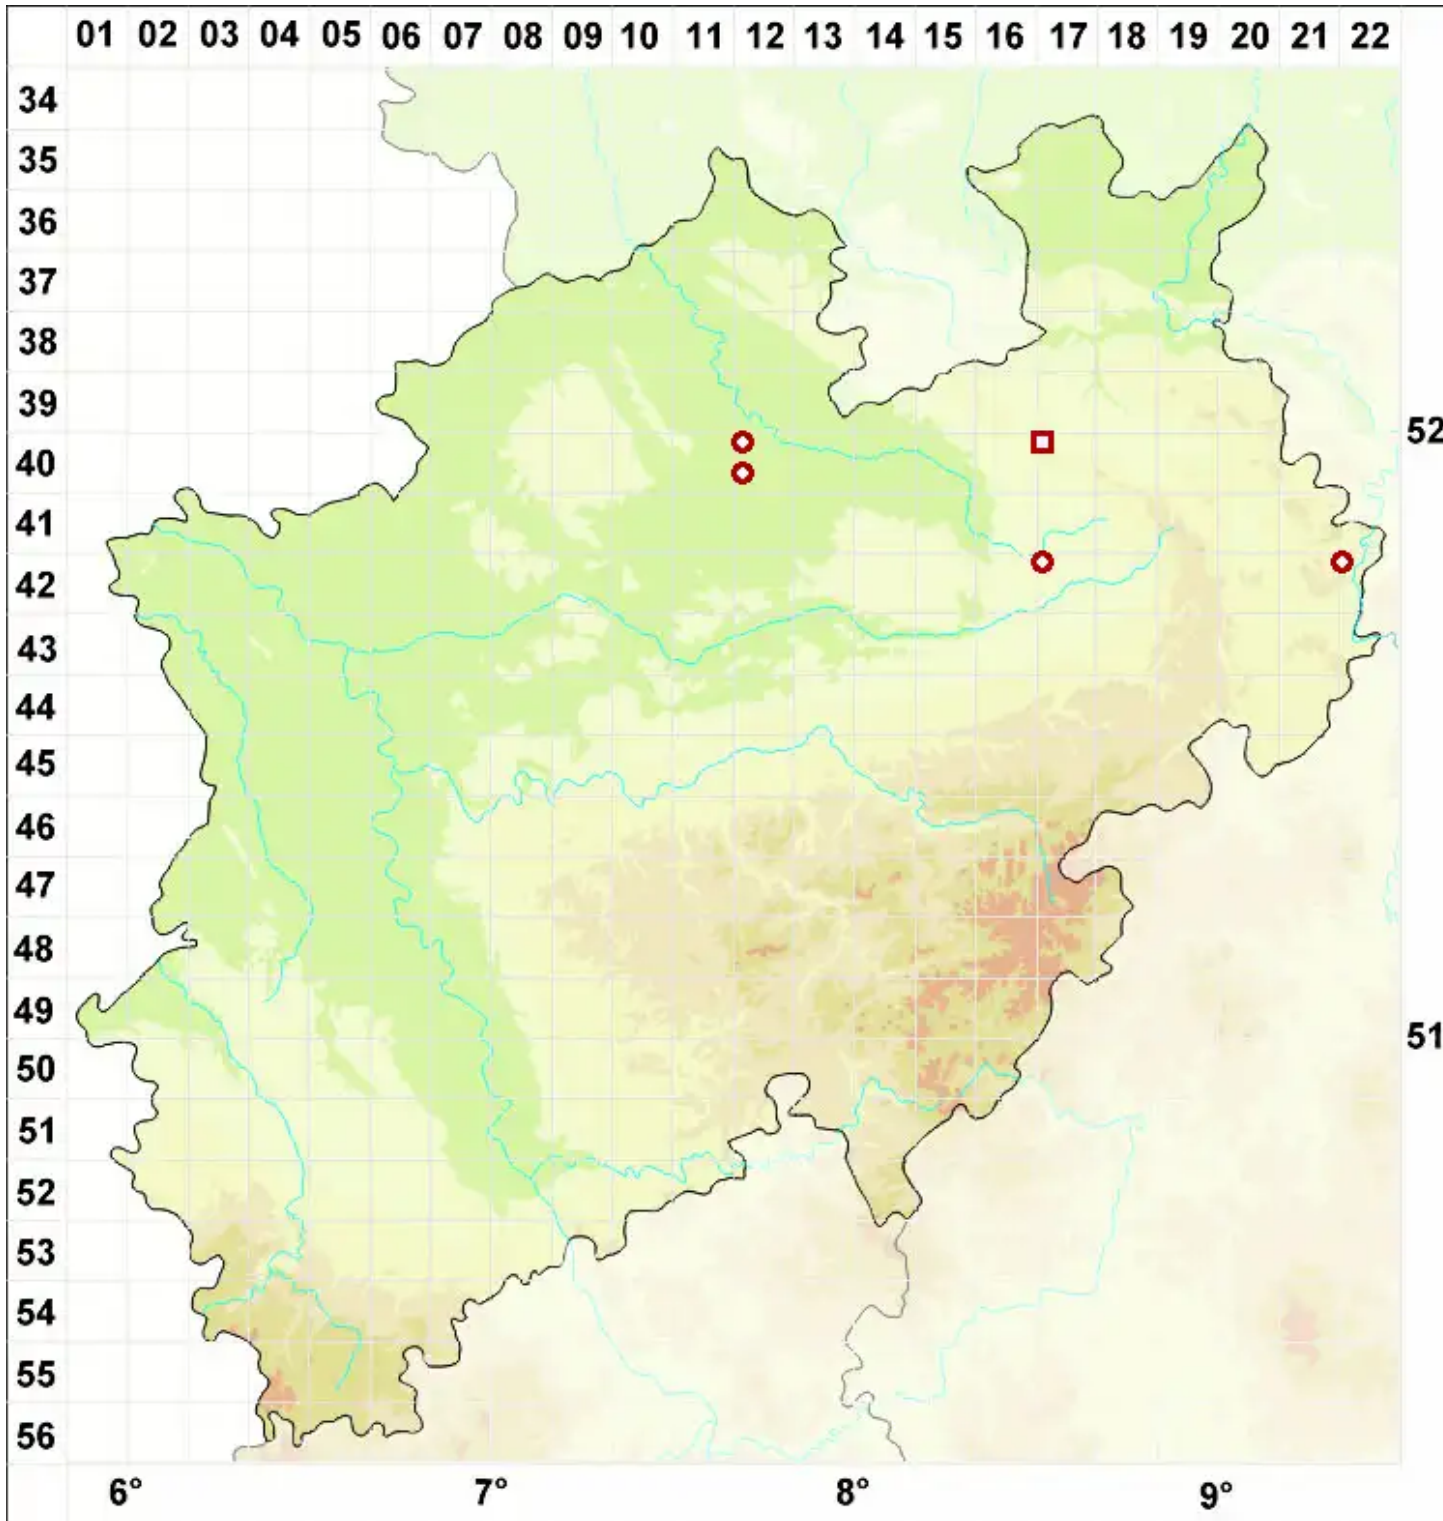

Arthonia pruinata (Pers.) Steud. ex A. L. Sm.

Bereifte Fleckflechte

Legende:

Symbole:

Ausgefülltes Symbol:
Zeitraum von 1980 bis heute (Aktuelle Angabe)

Leeres Symbol:
Zeitraum vor 1980 (Altangabe)

Quadrat: Herbarbeleg