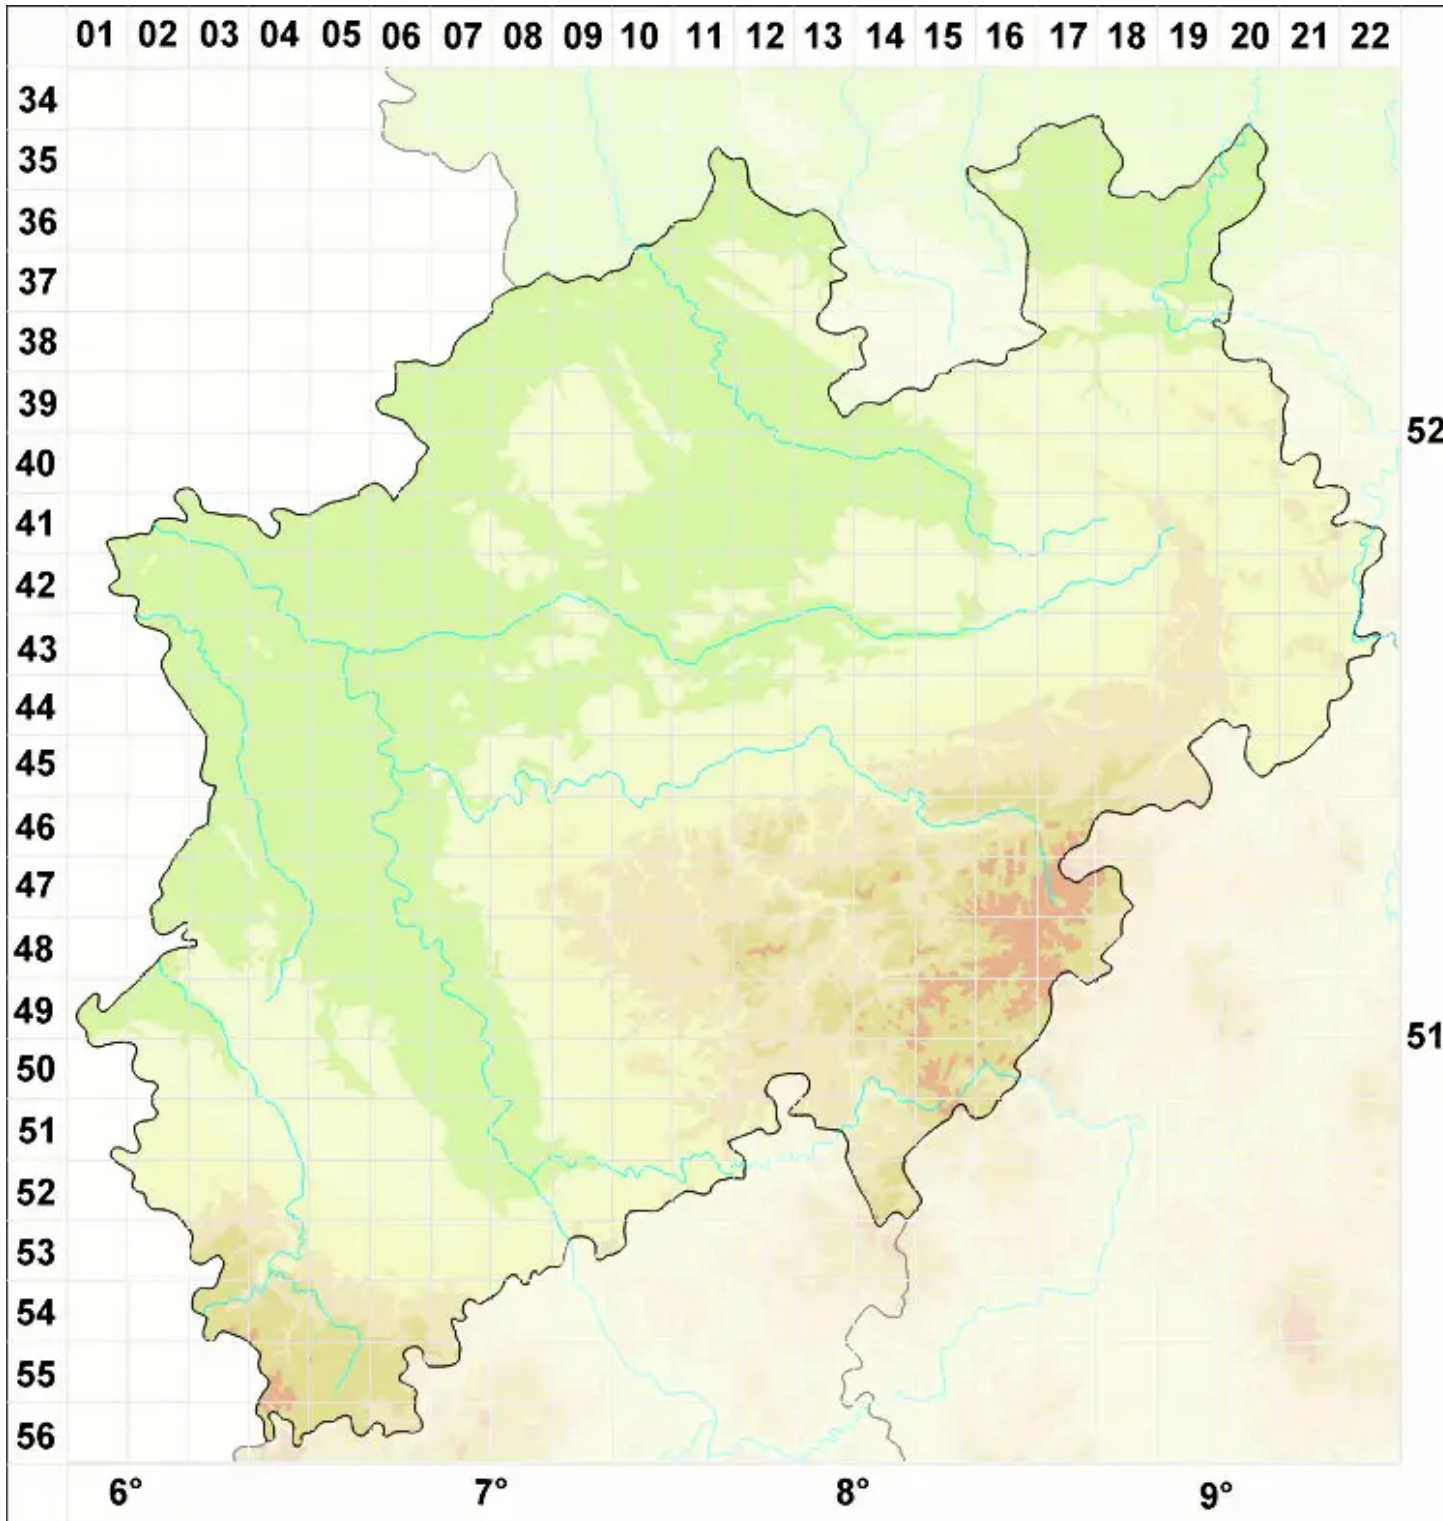

Arthonia phaeophysciae Grube & Matzer

Legende:

- Symbole:**
- Ausgefülltes Symbol:
Zeitraum von 1980 bis heute (Aktuelle Angabe)
 - Leeres Symbol:
Zeitraum vor 1980 (Altangabe)
 - Quadrat: Herbarbeleg