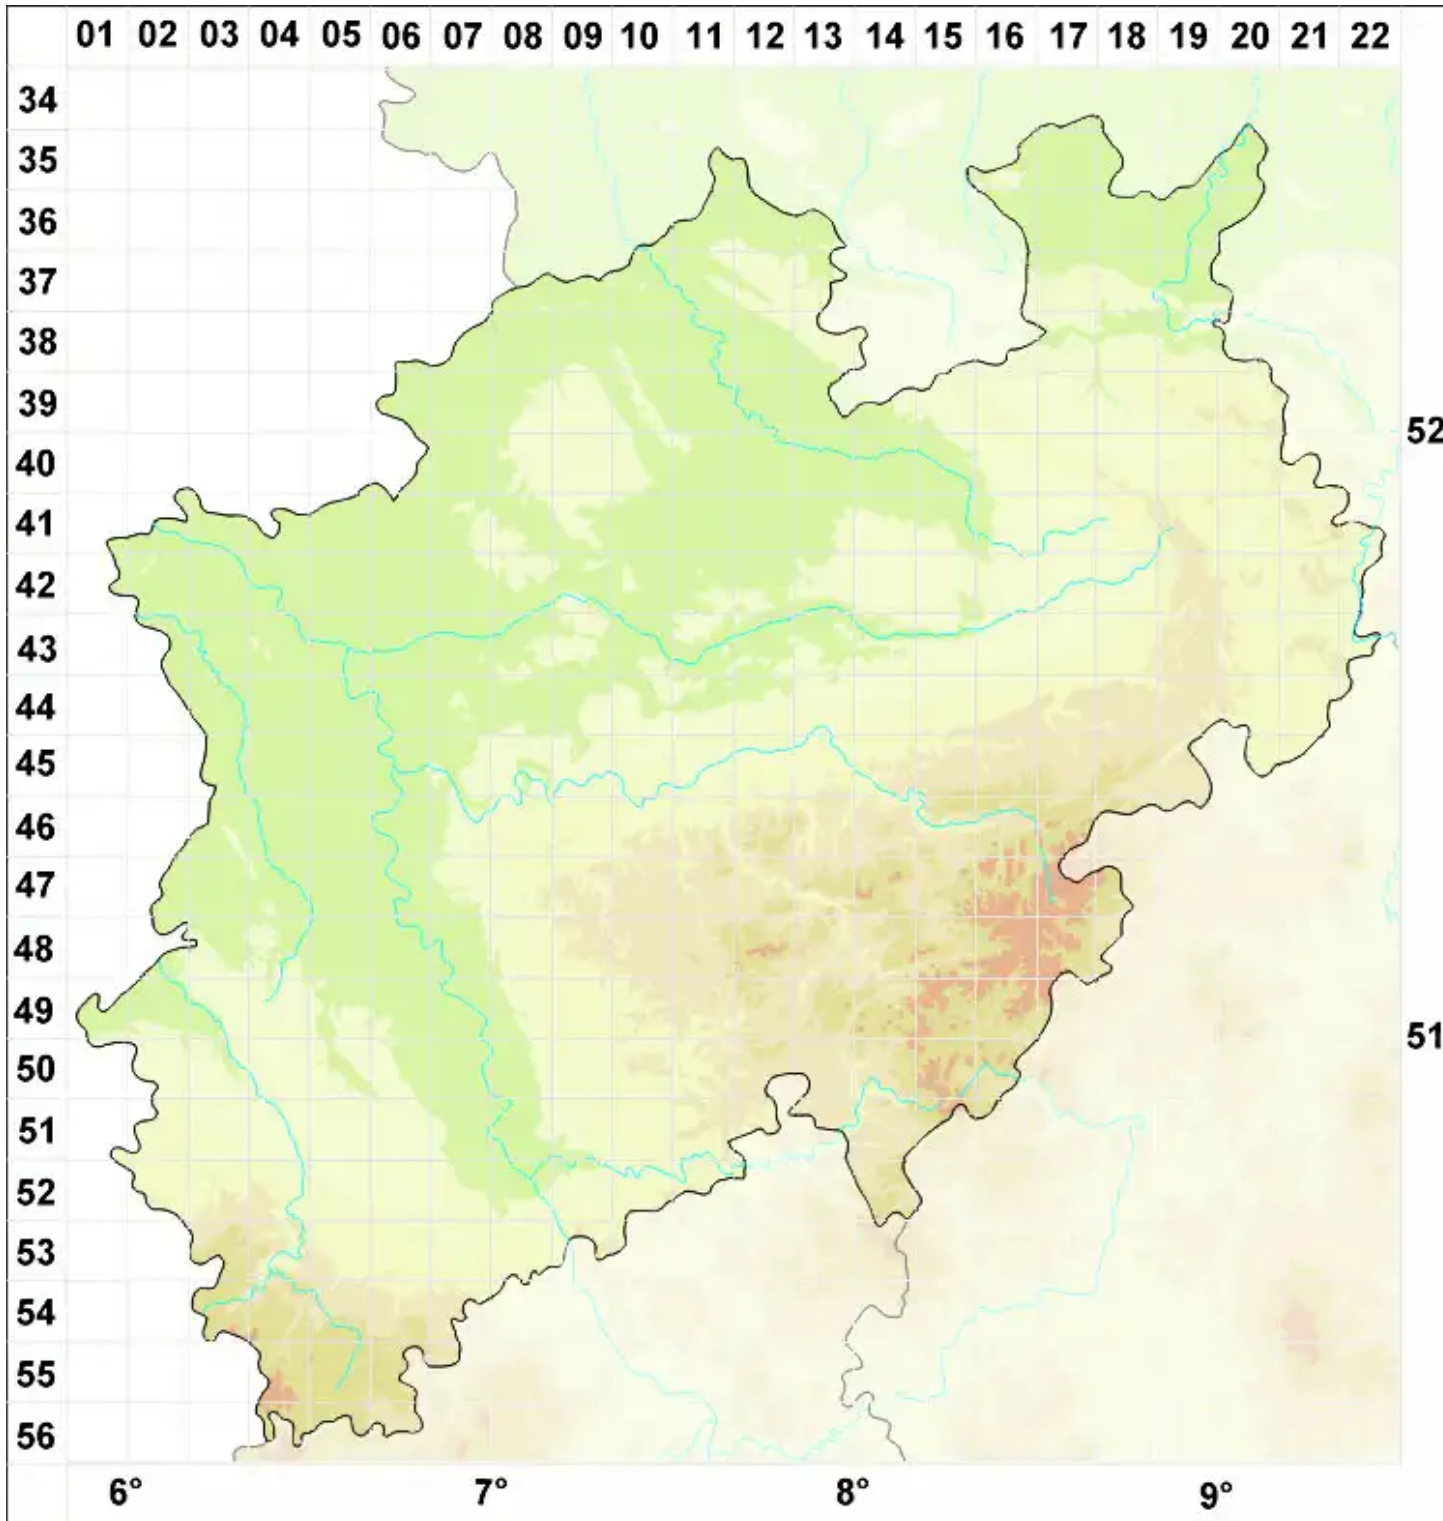

Arthonia phaeobaea (Norman) Norman

Küsten-Fleckflechte

Legende:

- Symbole:**
- Ausgefülltes Symbol:
Zeitraum von 1980 bis heute (Aktuelle Angabe)
 - Leeres Symbol:
Zeitraum vor 1980 (Altangabe)
 - Quadrat: Herbarbeleg