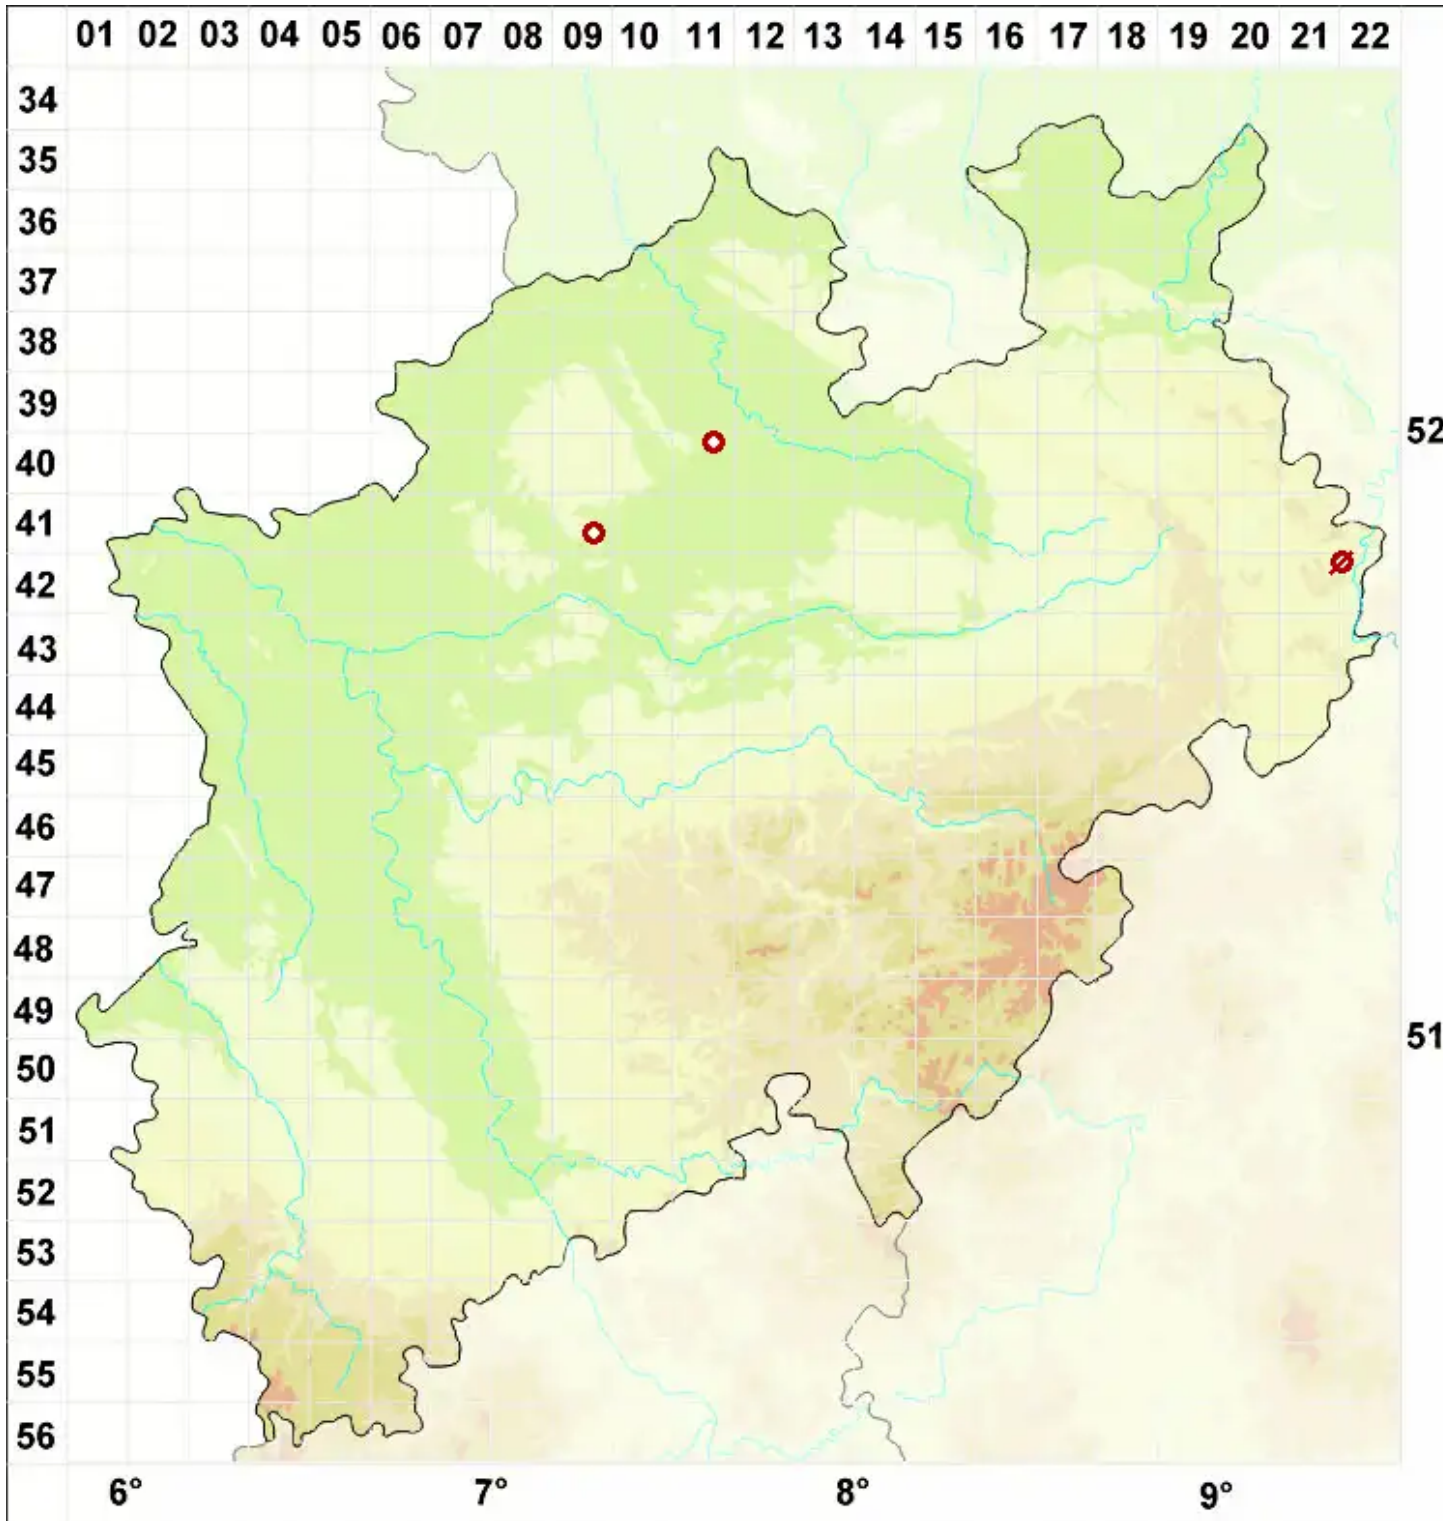

Arthonia patellulata Nyl.

Napf-Fleckflechte

Legende:

Symbole:
Ausgefülltes Symbol:
Zeitraum von 1980 bis heute (Aktuelle Angabe)
Leeres Symbol:
Zeitraum vor 1980 (Altangabe)
Quadrat: Herbarbeleg