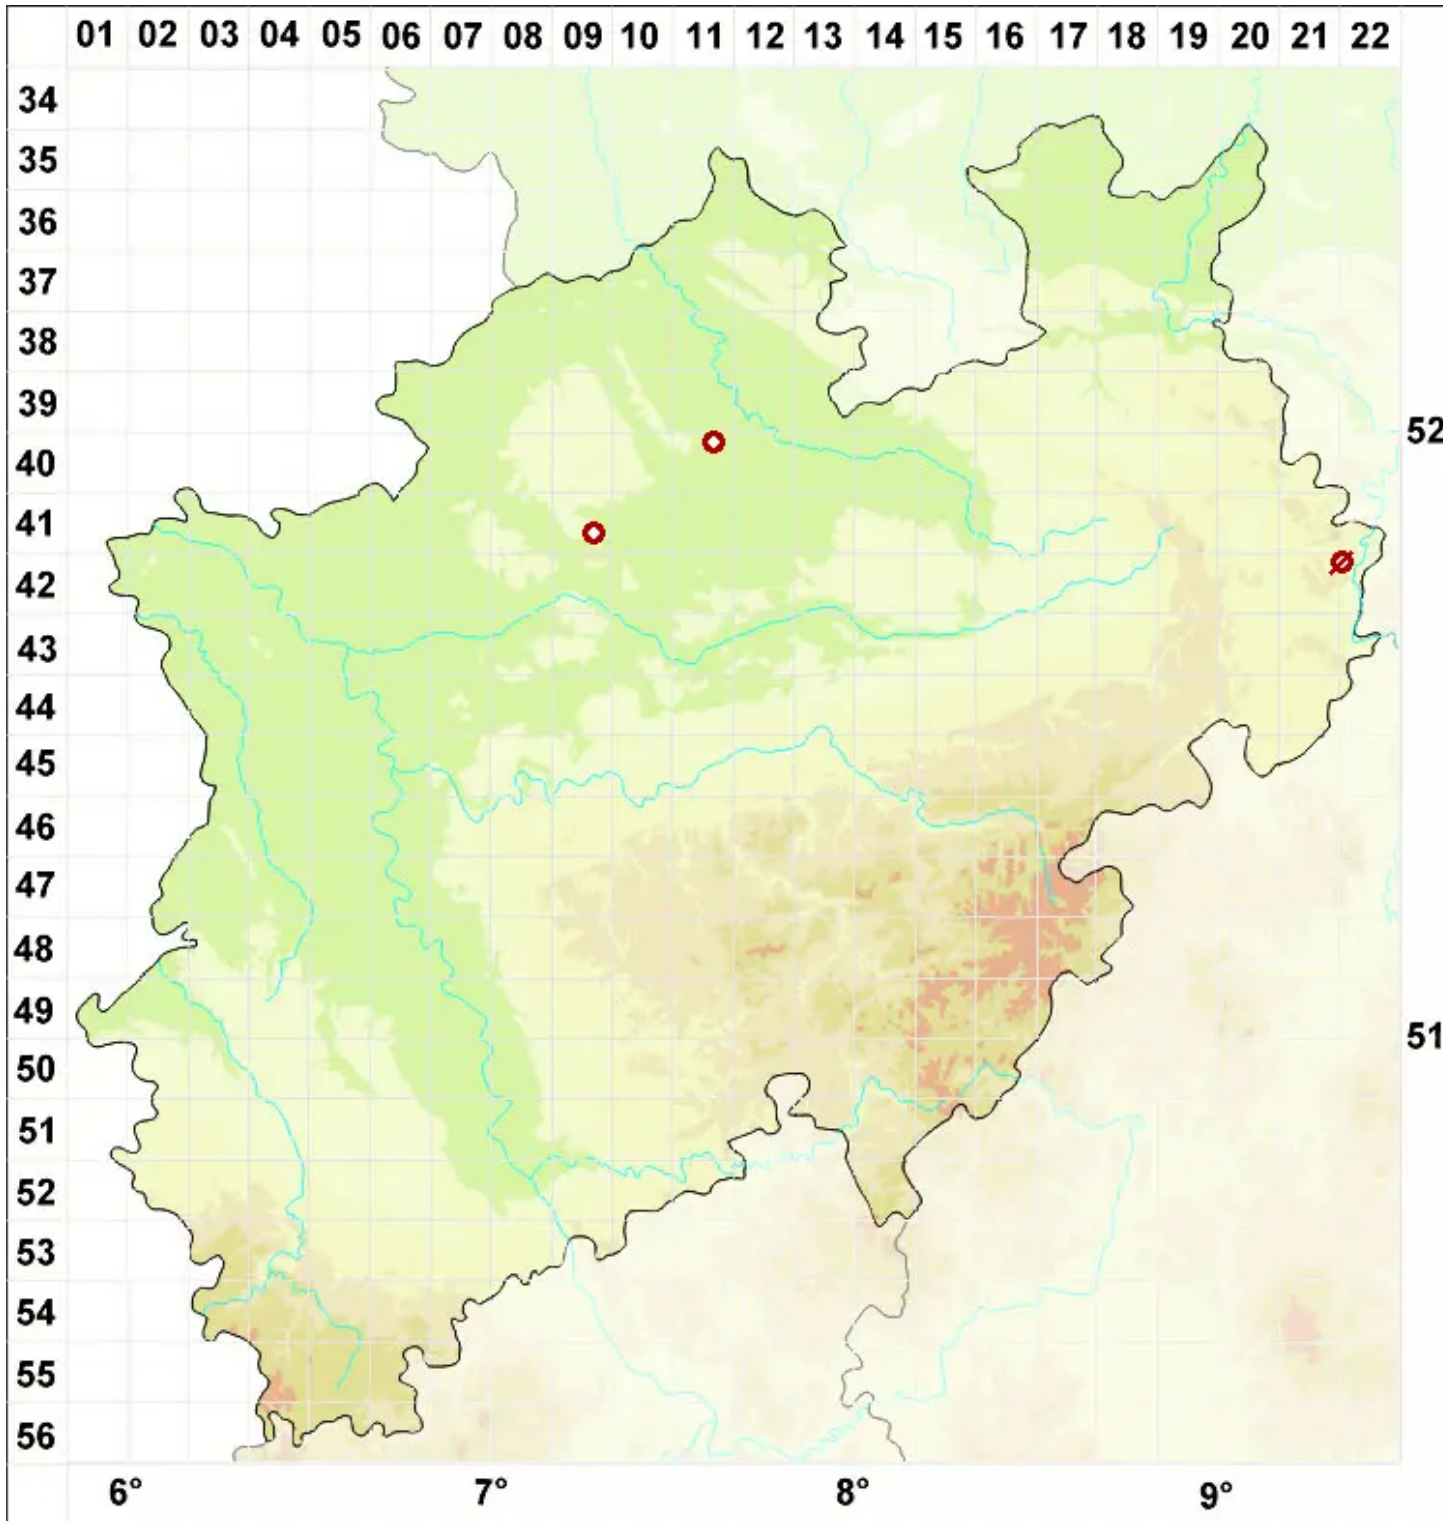

Arthonia patellulata Nyl.

Napf-Fleckflechte

Legende:

Symbole:
Ausgefülltes Symbol:
Zeitraum von 1980 bis heute (Aktuelle Angabe)
Leeres Symbol:
Zeitraum vor 1980 (Altangabe)
Quadrat: Herbarbeleg