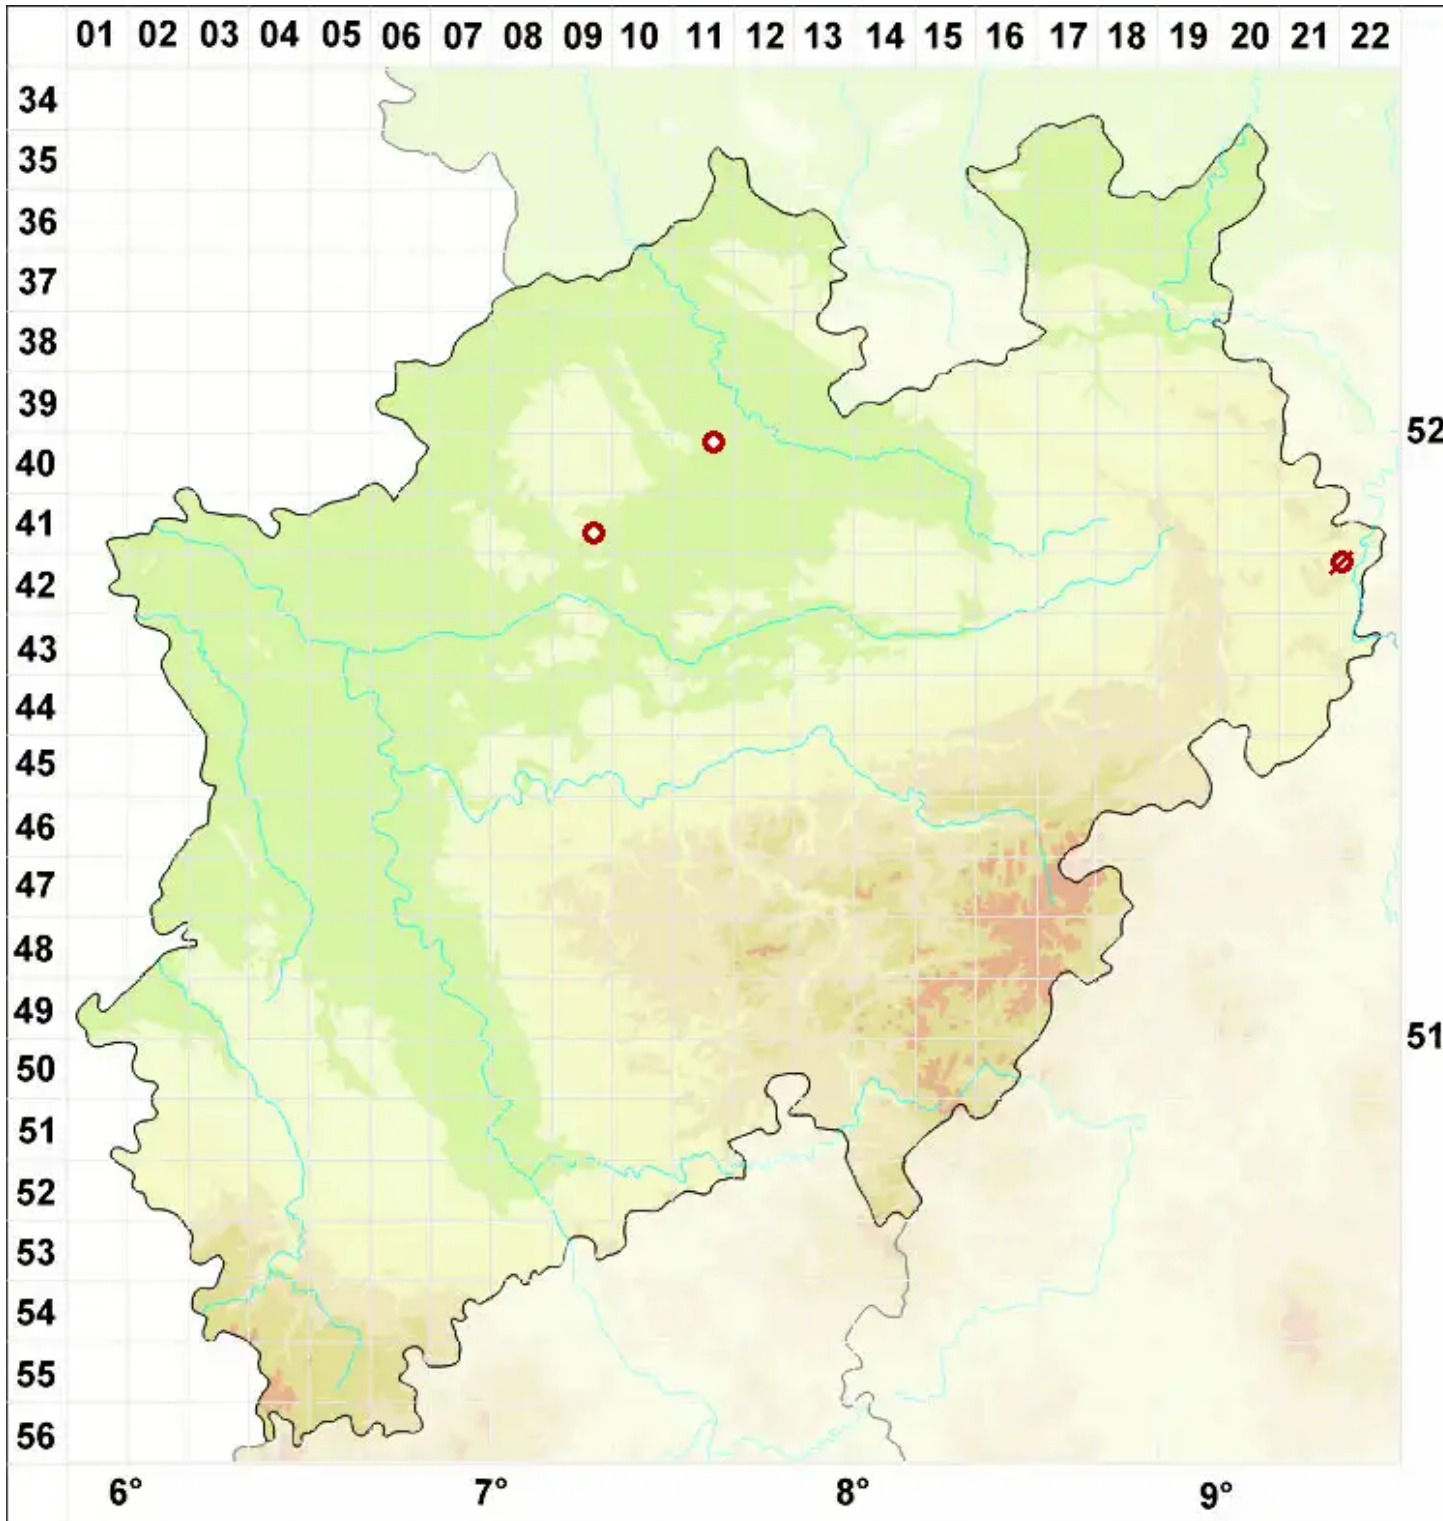

Arthonia patellulata Nyl.

Napf-Fleckflechte

Legende:

Symbole:

Ausgefülltes Symbol:
Zeitraum von 1980 bis heute (Aktuelle Angabe)

Leeres Symbol:
Zeitraum vor 1980 (Altangabe)

Quadrat: Herbarbeleg