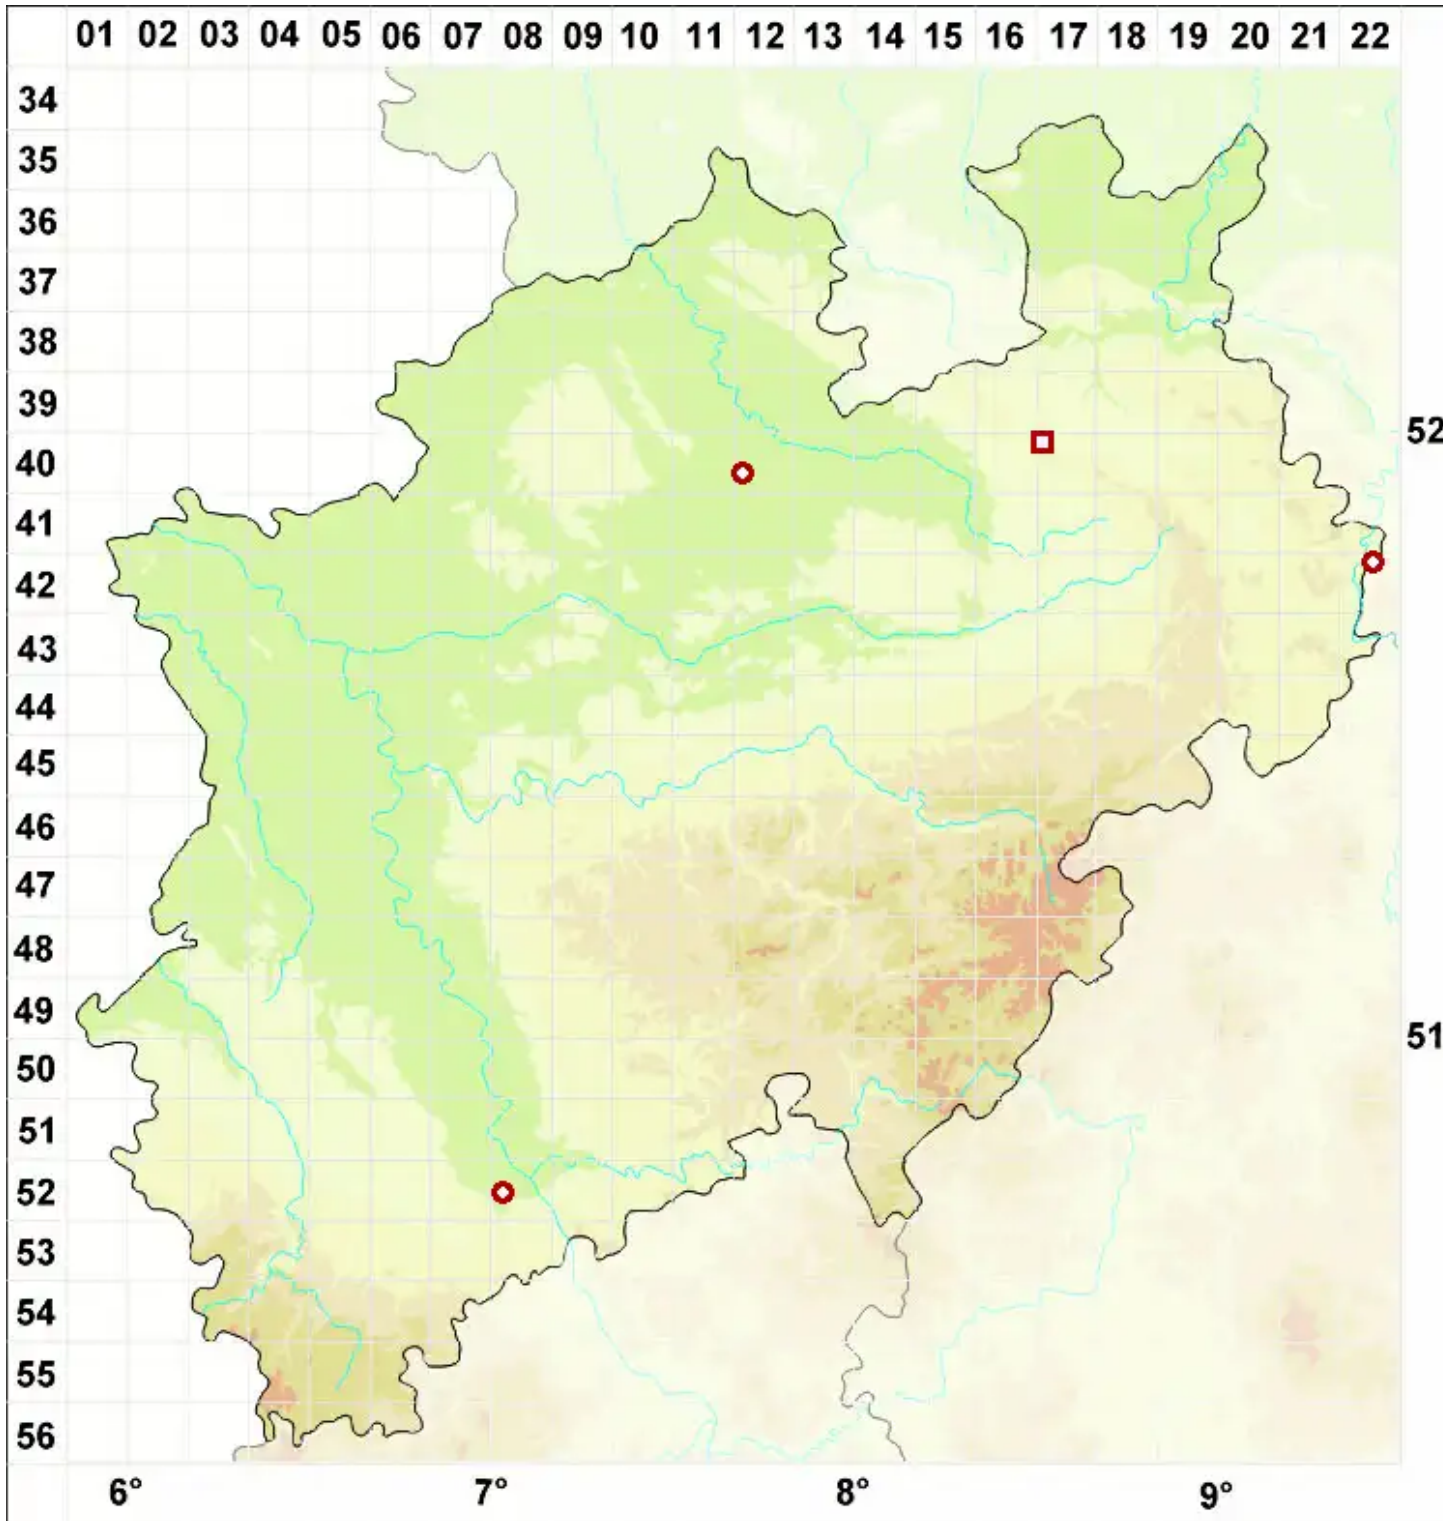

# Arthonia medusula (Pers.) Nyl.

Medusen-Fleckflechte

Legende:

**Symbole:**

Ausgefülltes Symbol:  
Zeitraum von 1980 bis heute (Aktuelle Angabe)

Leeres Symbol:  
Zeitraum vor 1980 (Altangabe)

Quadrat: Herbarbeleg