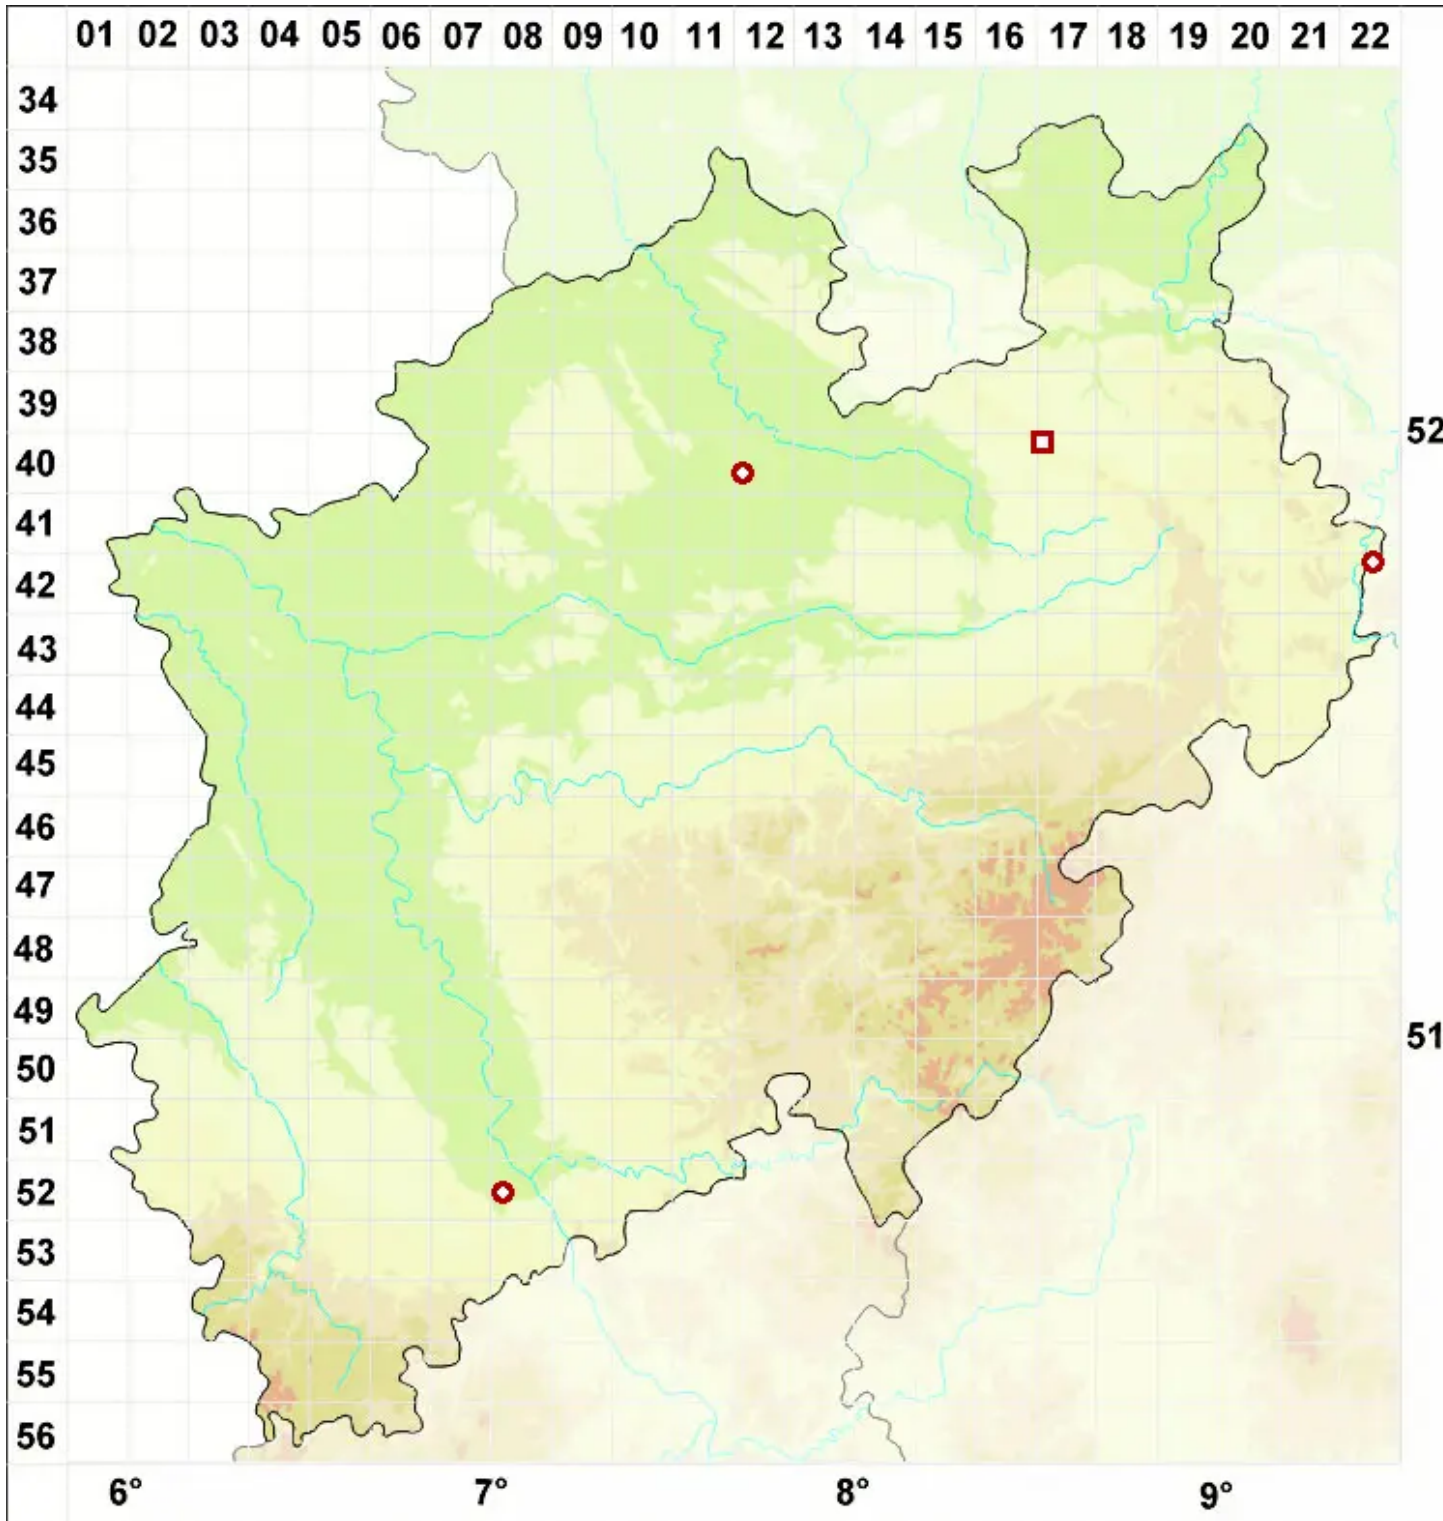

# Arthonia medusula (Pers.) Nyl.

Medusen-Fleckflechte

Legende:

**Symbole:**

Ausgefülltes Symbol:  
Zeitraum von 1980 bis heute (Aktuelle Angabe)

Leeres Symbol:  
Zeitraum vor 1980 (Altangabe)

Quadrat: Herbarbeleg