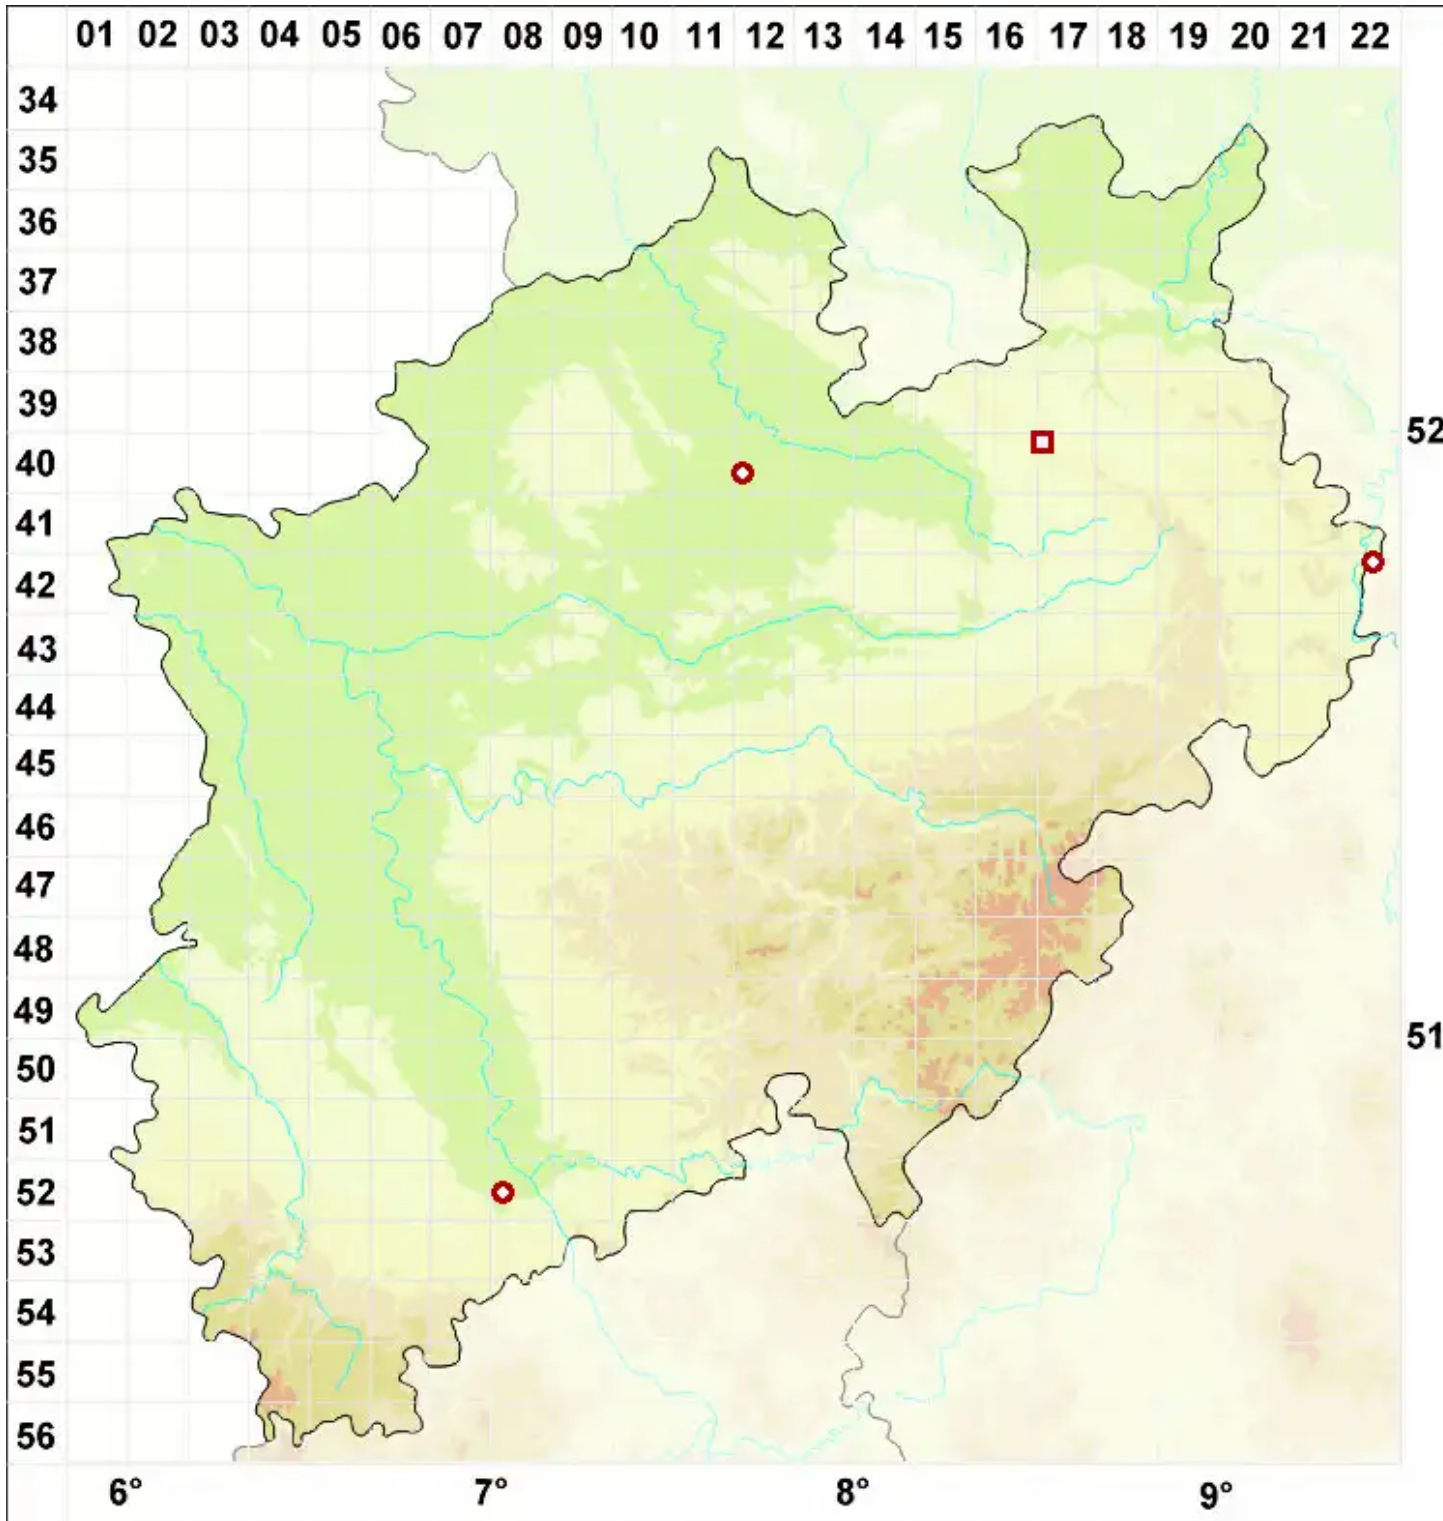

Arthonia medusula (Pers.) Nyl.

Medusen-Fleckflechte

Legende:

Symbole:
Ausgefülltes Symbol:
Zeitraum von 1980 bis heute (Aktuelle Angabe)
Leeres Symbol:
Zeitraum vor 1980 (Altangabe)
Quadrat: Herbarbeleg