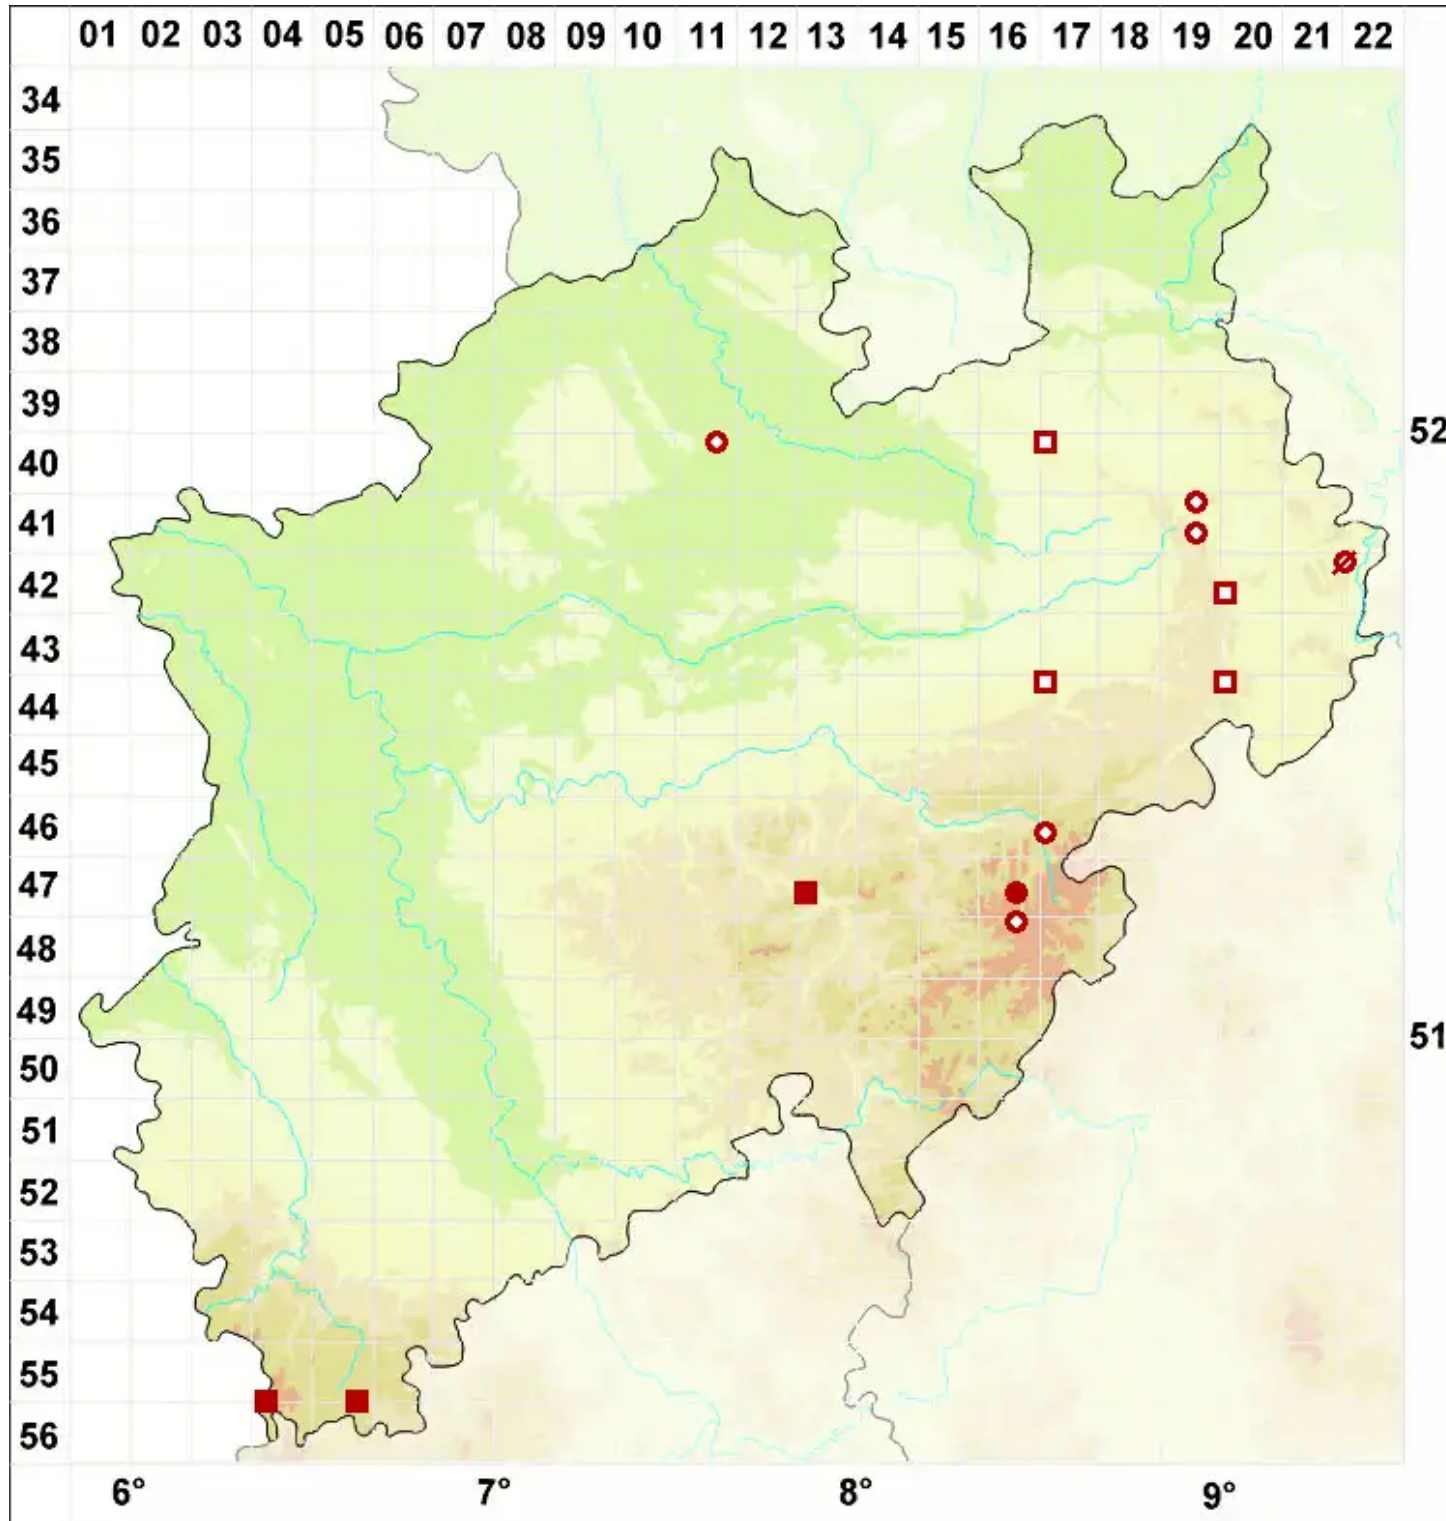

# Arthonia vinosa Leight.

Weinrote Fleckflechte

Legende:

- Symbole:**  
Ausgefülltes Symbol:  
Zeitraum von 1980 bis heute (Aktuelle Angabe)  
Leeres Symbol:  
Zeitraum vor 1980 (Altangabe)  
Quadrat: Herbarbeleg