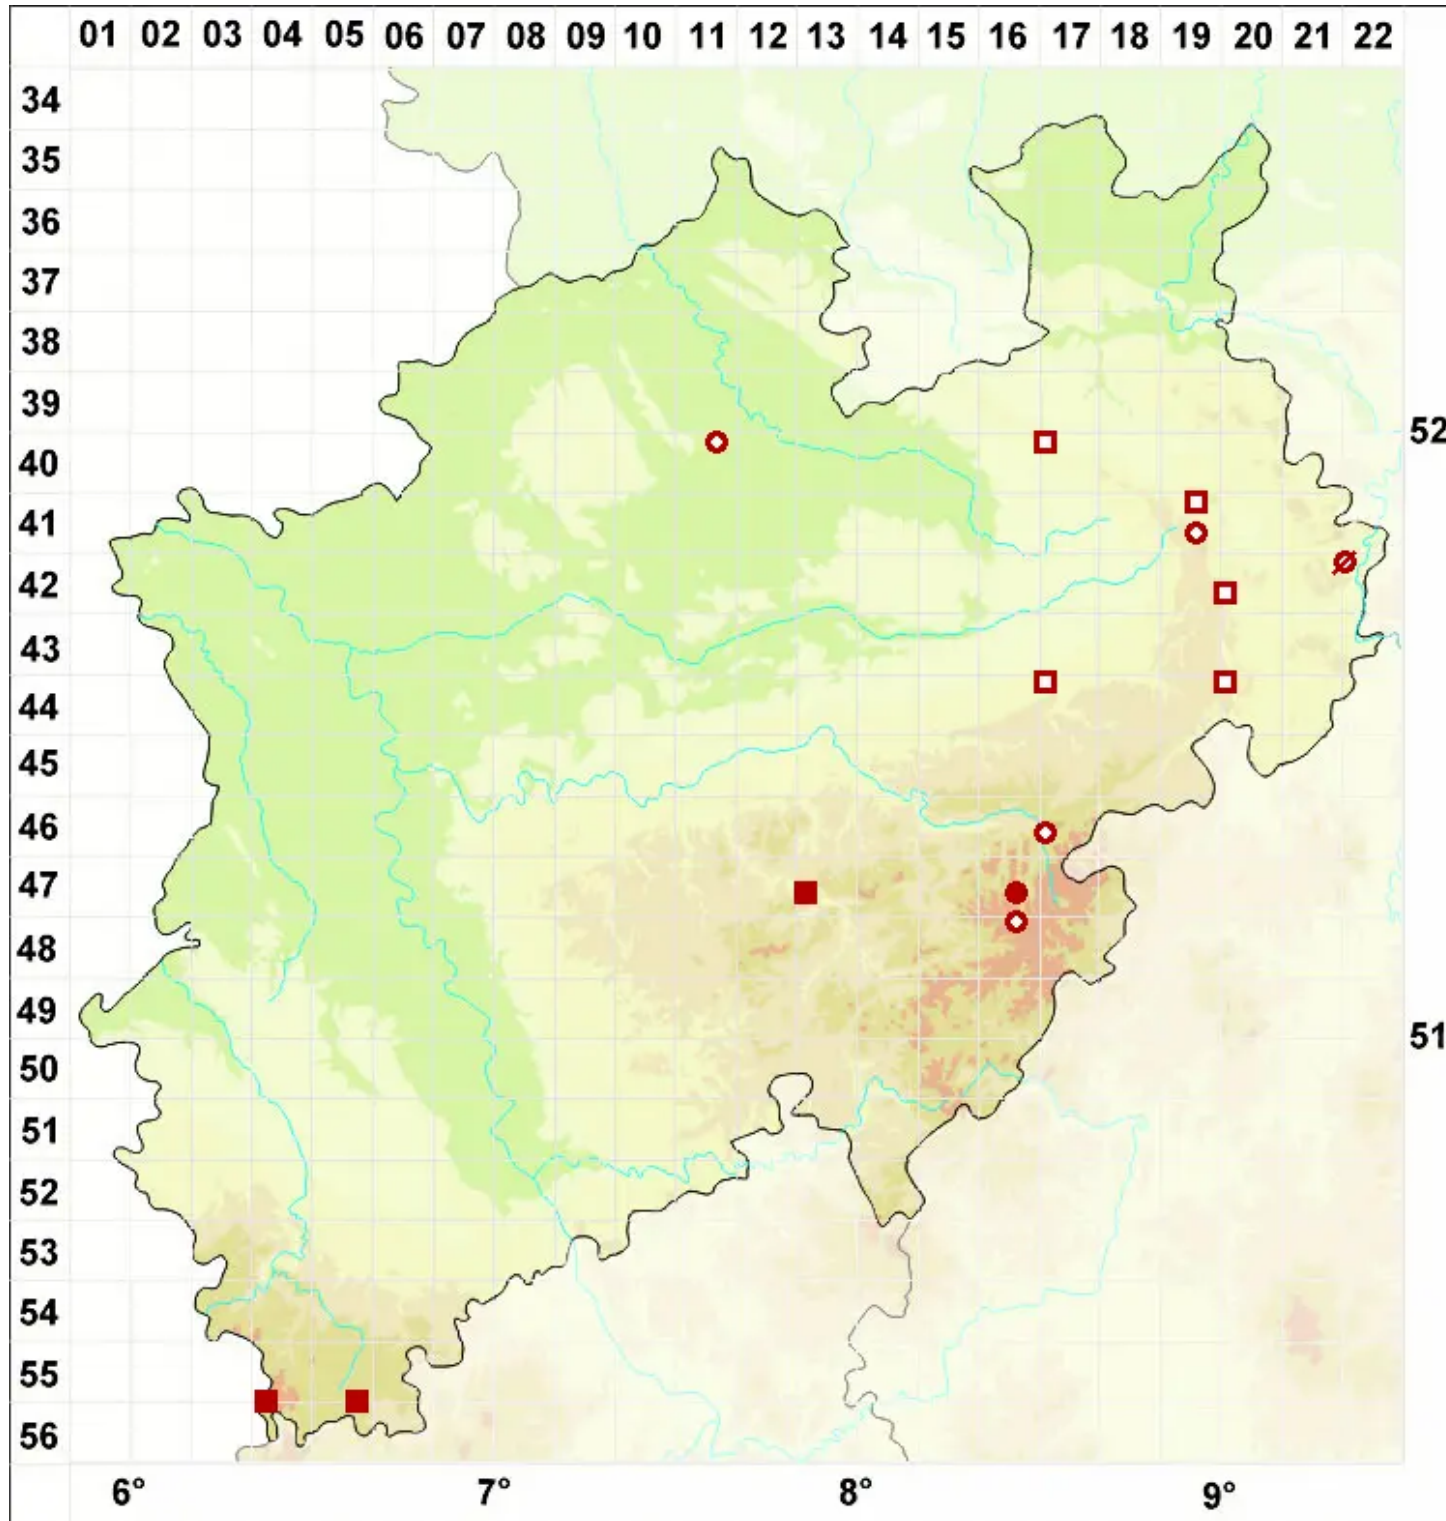

Arthonia vinosa Leight.

Weinrote Fleckflechte

Legende:

- Symbole:**
Ausgefülltes Symbol:
Zeitraum von 1980 bis heute (Aktuelle Angabe)
Leeres Symbol:
Zeitraum vor 1980 (Altangabe)
Quadrat: Herbarbeleg