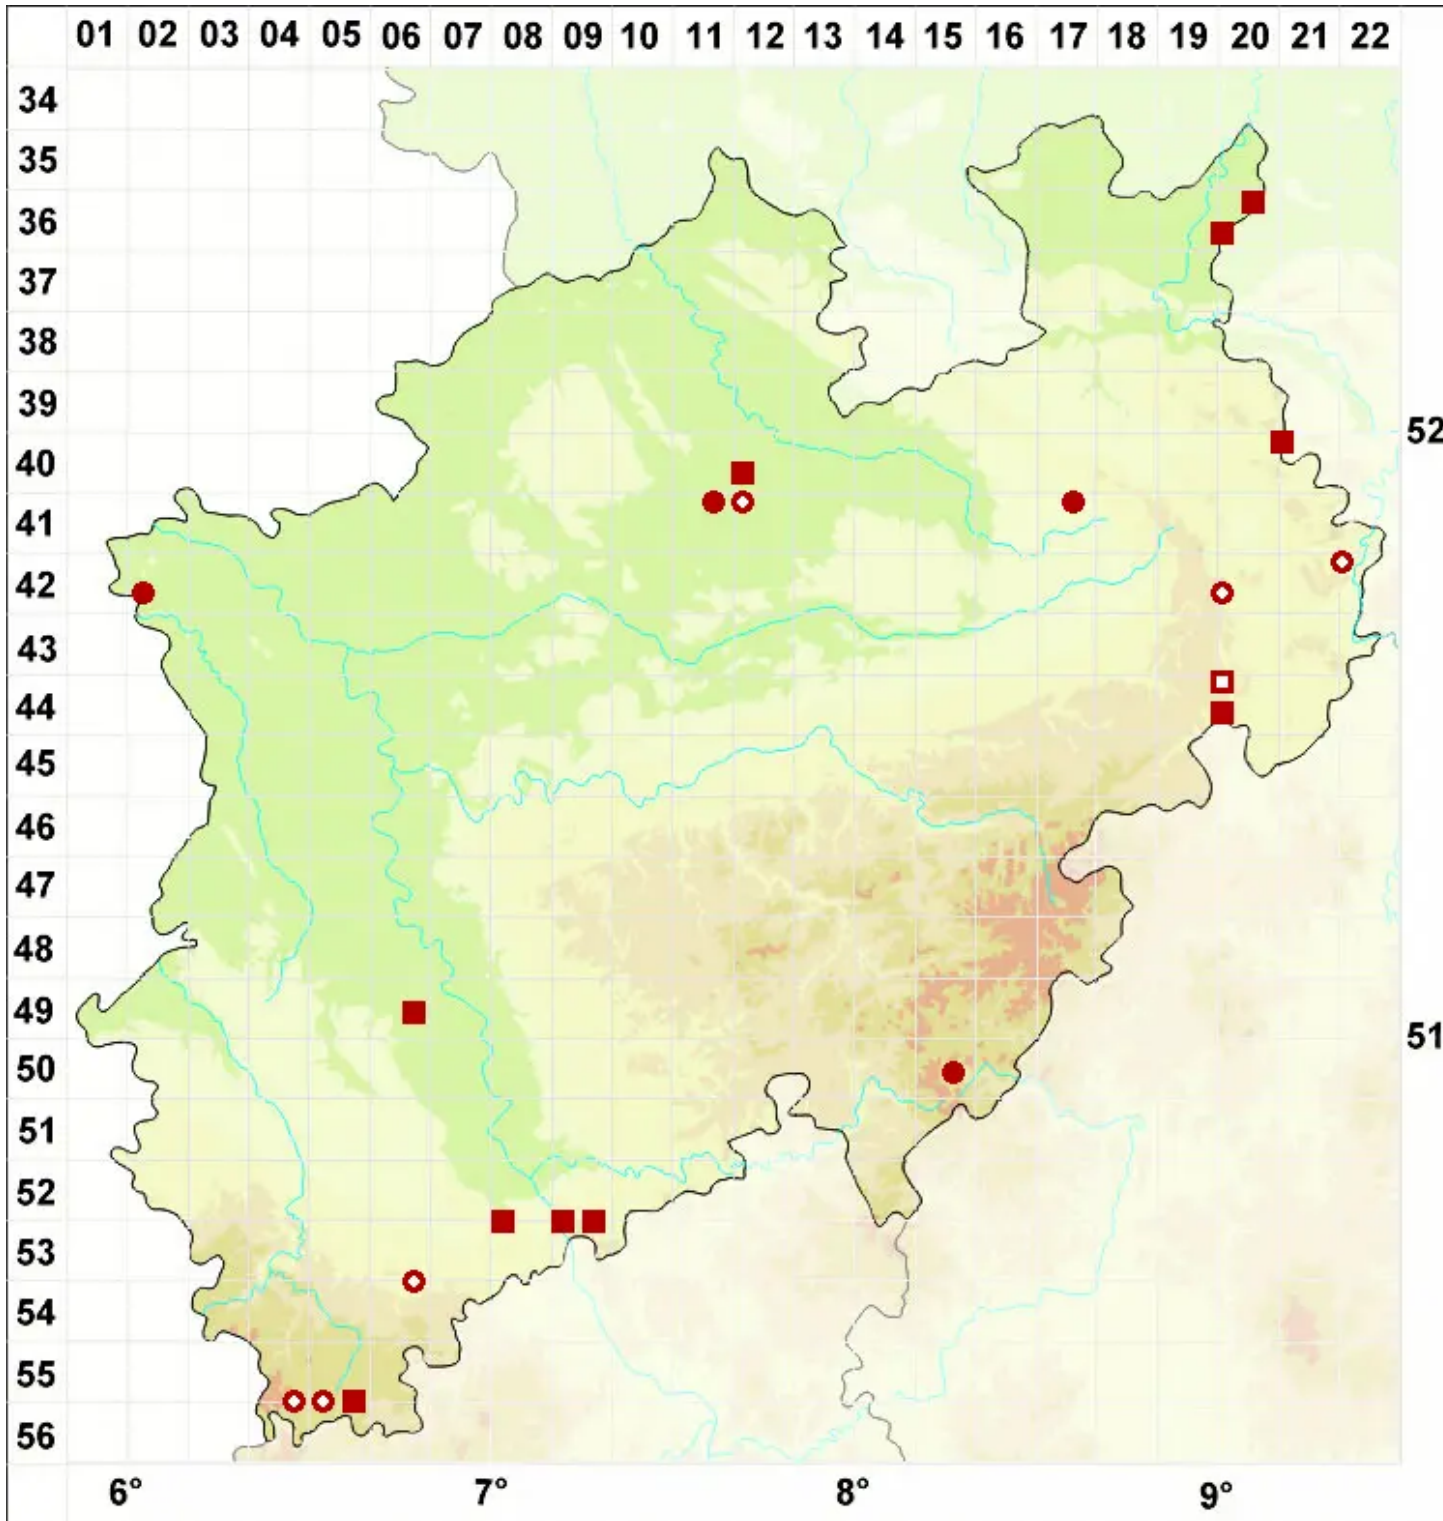

# Arthonia spadicea Leight.

Rotbraune Fleckflechte

Legende:

**Symbole:**

Ausgefülltes Symbol:  
Zeitraum von 1980 bis heute (Aktuelle Angabe)

Leeres Symbol:  
Zeitraum vor 1980 (Altangabe)

Quadrat: Herbarbeleg