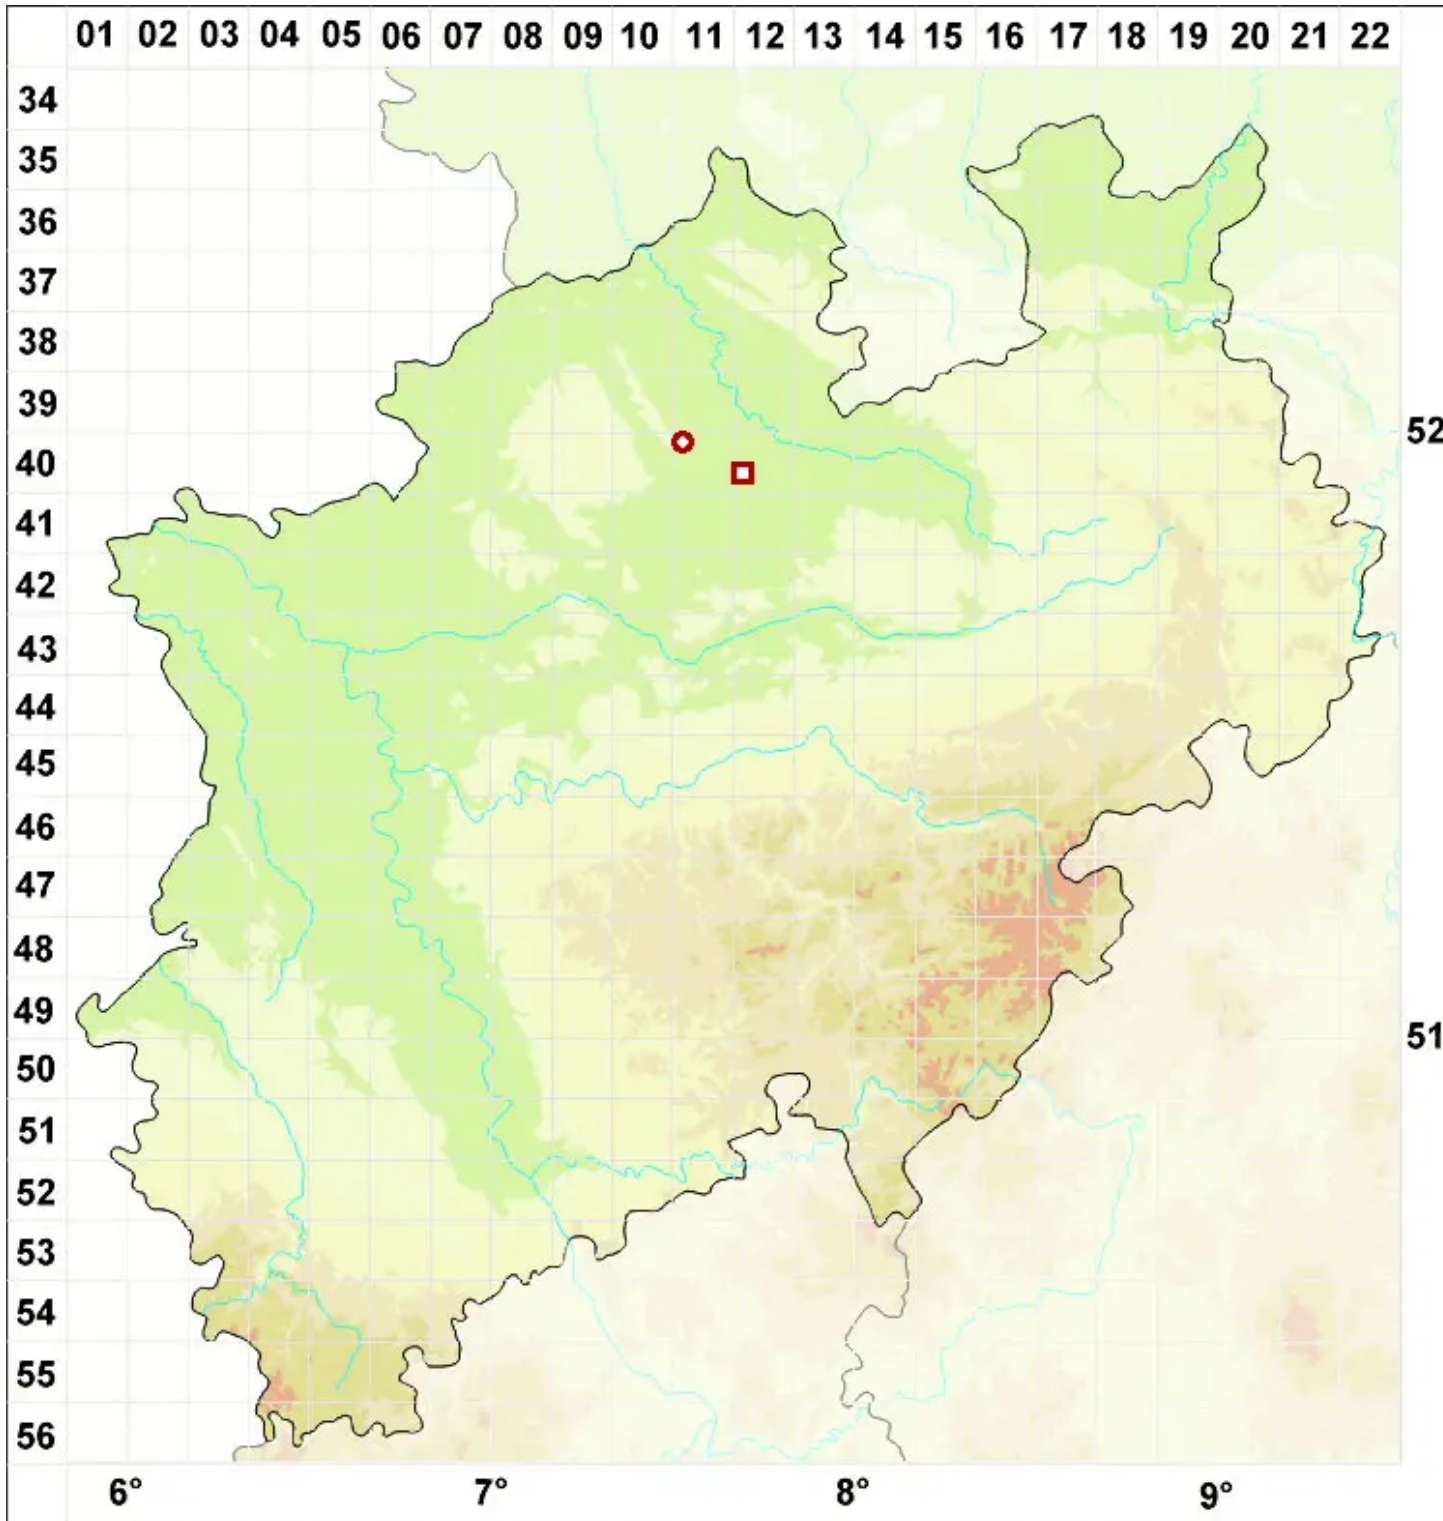

Arthonia leucopellaea (Ach.) Almq.

Pelzige Fleckflechte

Legende:

Symbole:

Ausgefülltes Symbol:
Zeitraum von 1980 bis heute (Aktuelle Angabe)

Leeres Symbol:
Zeitraum vor 1980 (Altangabe)

Quadrat: Herbarbeleg