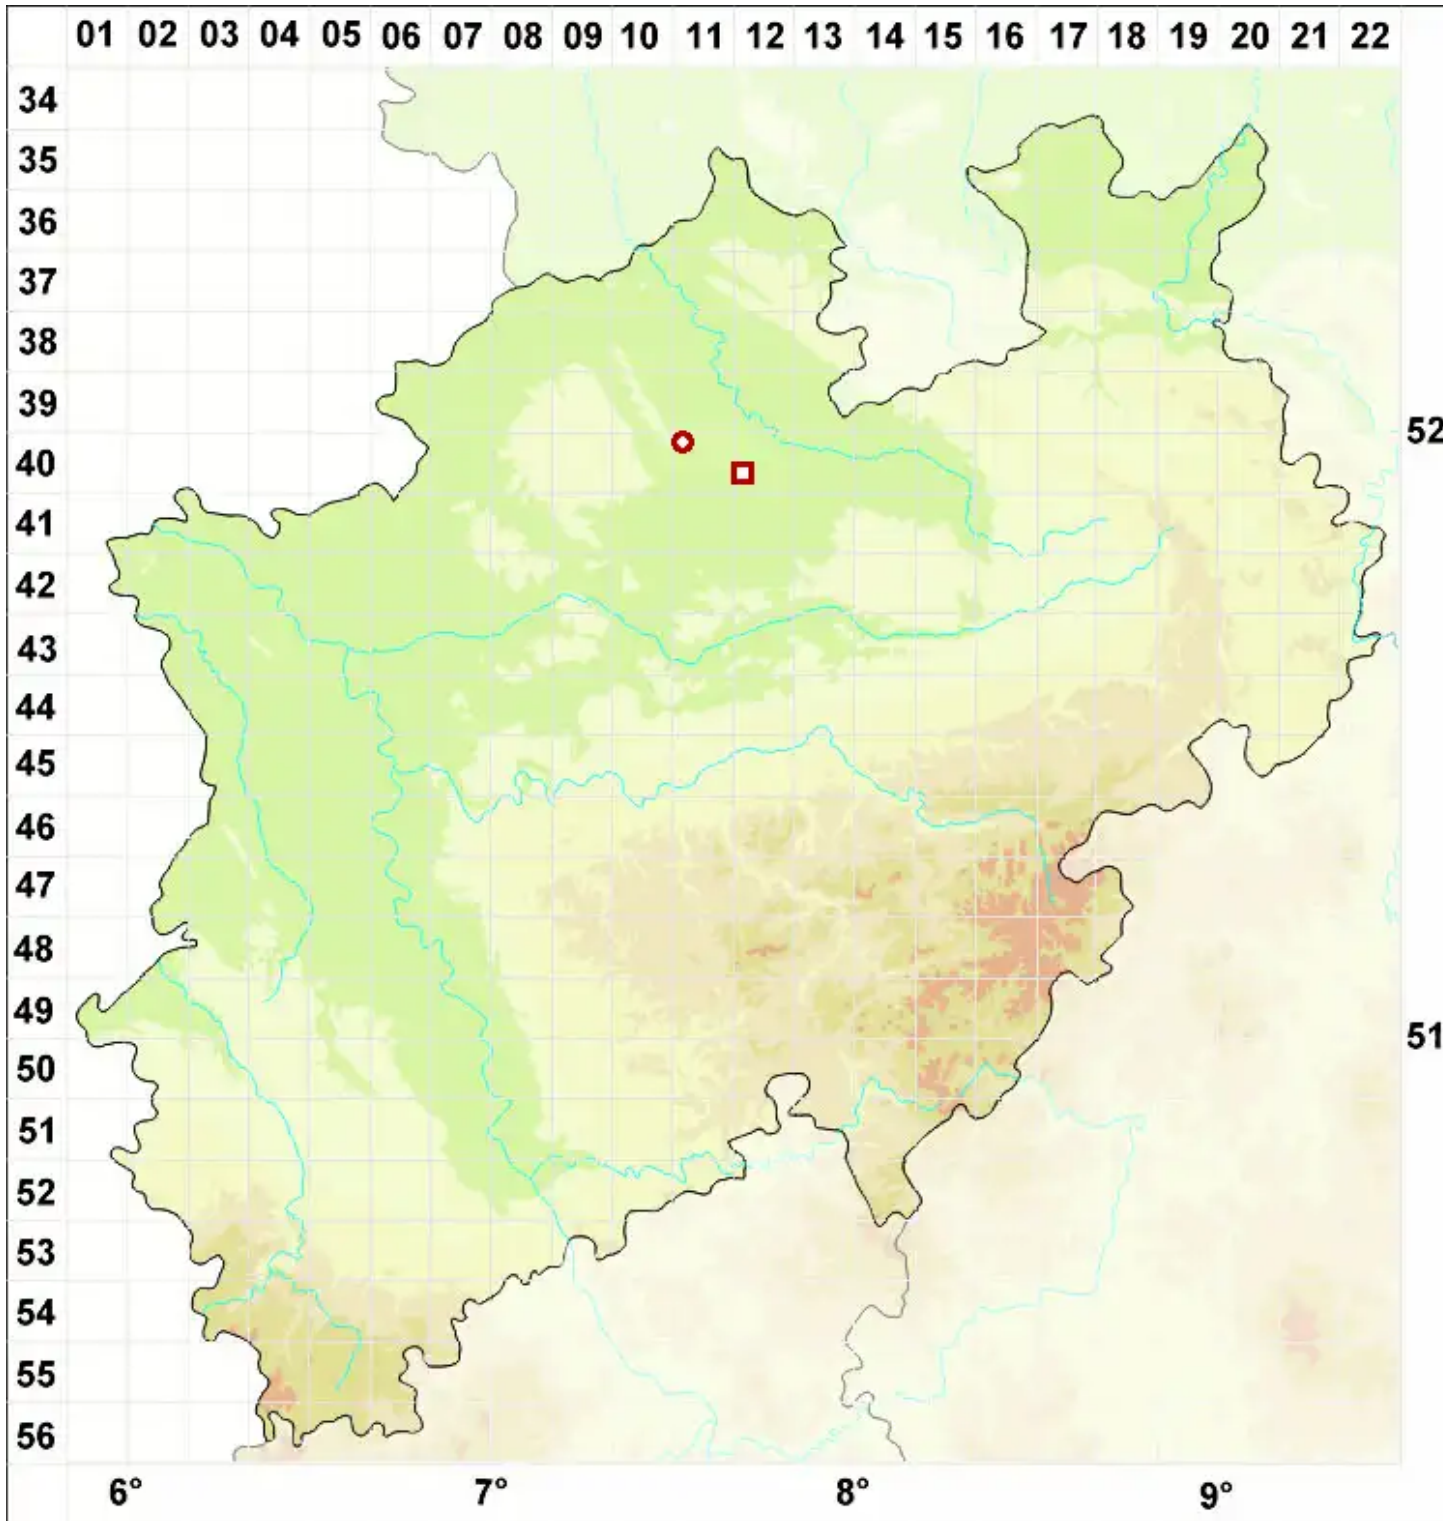

# Arthonia leucopellaea (Ach.) Almq.

Pelzige Fleckflechte

Legende:

- Symbole:**
- Ausgefülltes Symbol:  
Zeitraum von 1980 bis heute (Aktuelle Angabe)
  - Leeres Symbol:  
Zeitraum vor 1980 (Altangabe)
  - Quadrat: Herbarbeleg