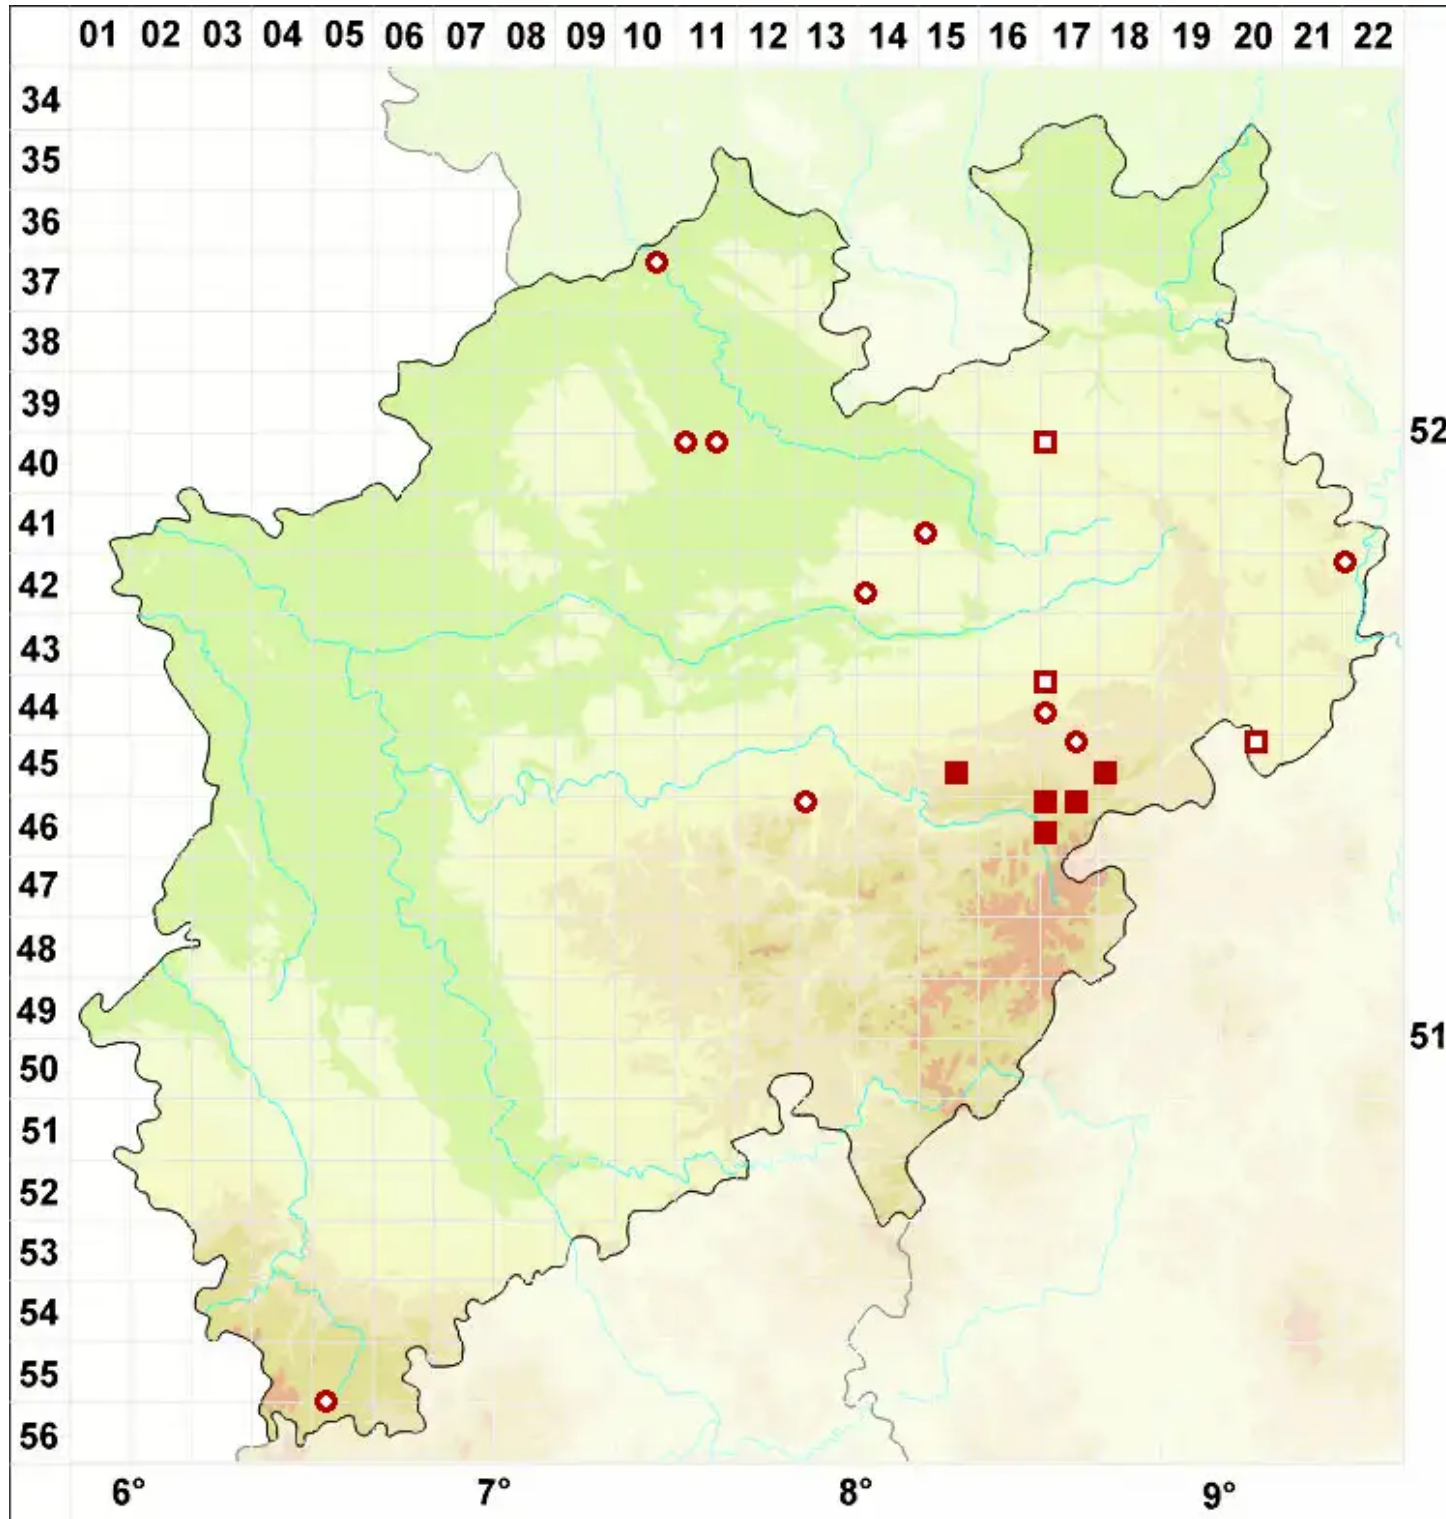

Arthonia fusca (A. Massal.) Hepp

Steinbewohnende Fleckflechte

Legende:

- Symbole:**
- Ausgefülltes Symbol:
Zeitraum von 1980 bis heute (Aktuelle Angabe)
 - Leeres Symbol:
Zeitraum vor 1980 (Altangabe)
 - Quadrat: Herbarbeleg