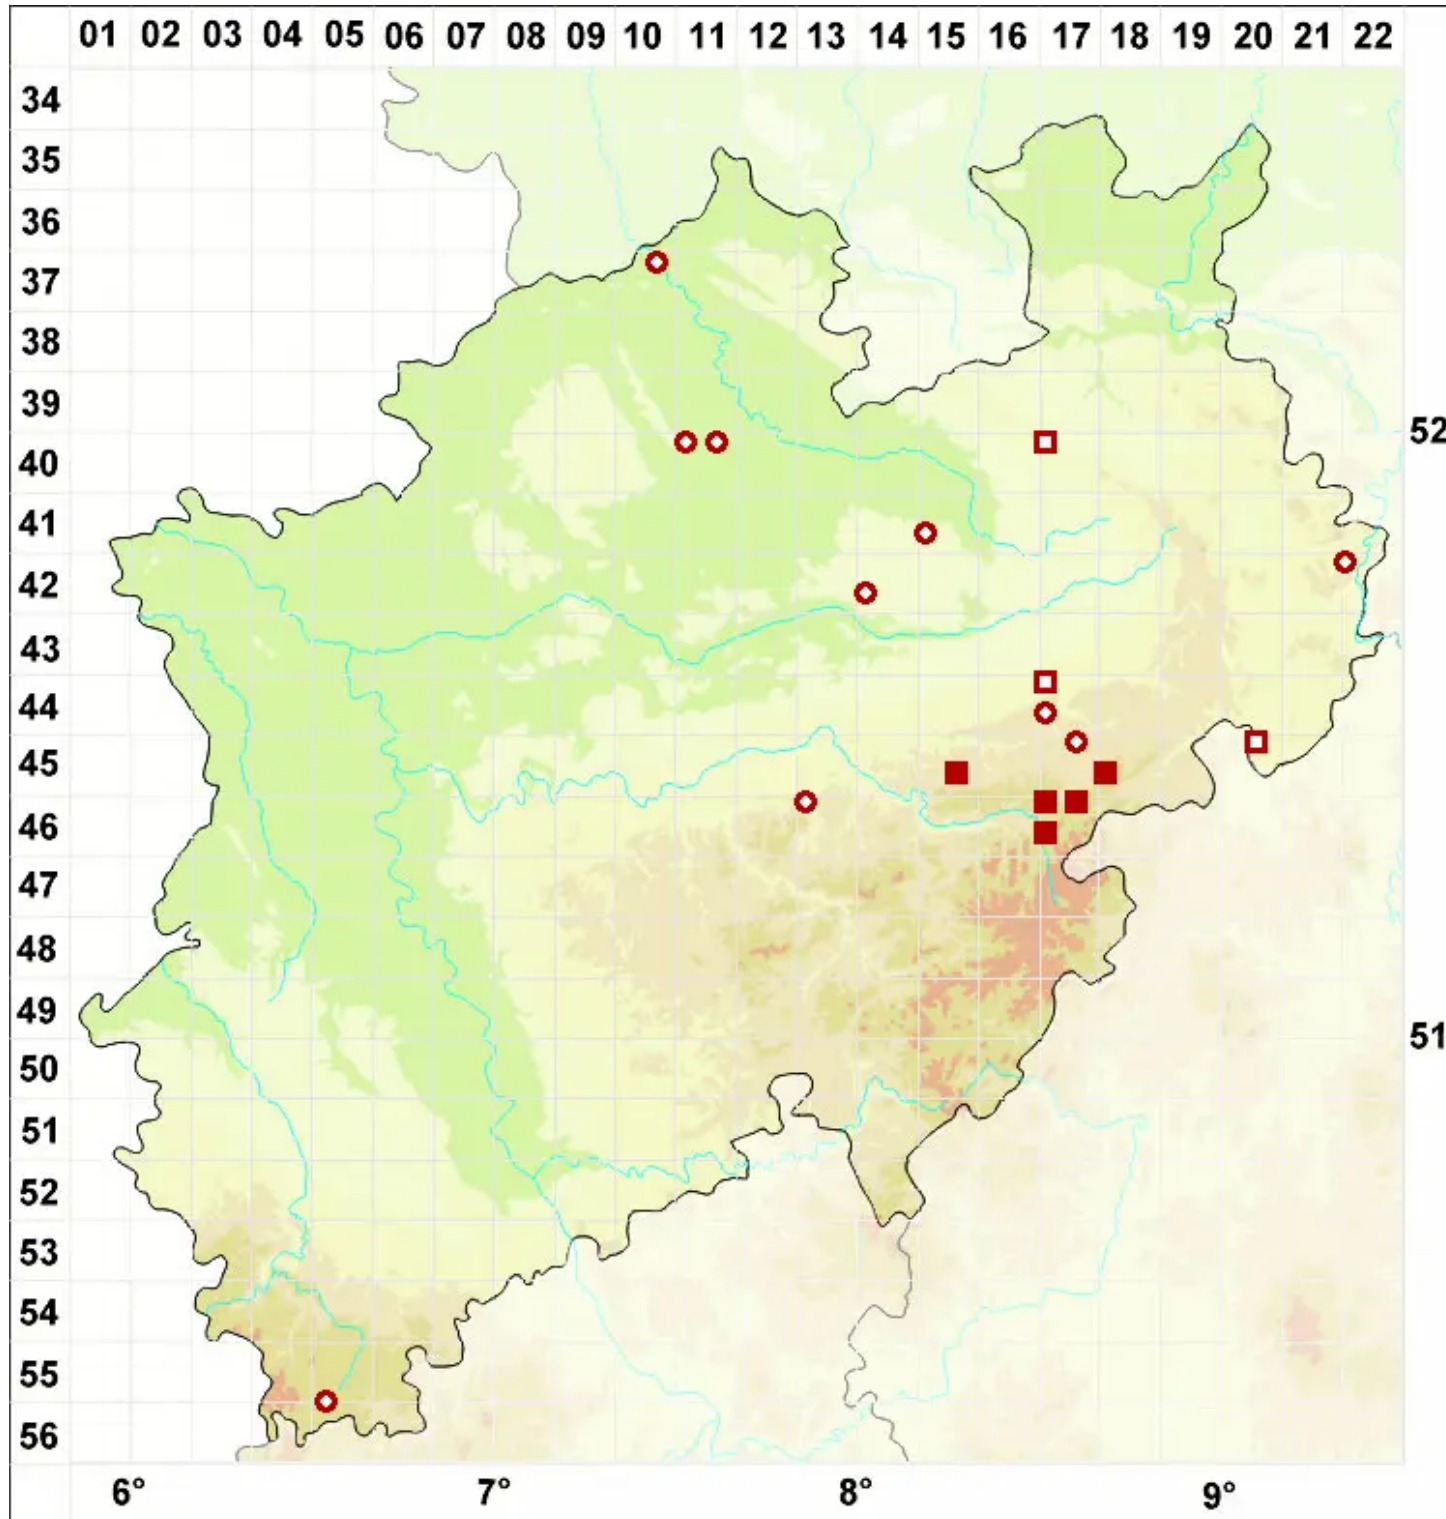

Arthonia fusca (A. Massal.) Hepp

Steinbewohnende Fleckflechte

Legende:

- Symbole:**
Ausgefülltes Symbol:
Zeitraum von 1980 bis heute (Aktuelle Angabe)
Leeres Symbol:
Zeitraum vor 1980 (Altangabe)
Quadrat: Herbarbeleg