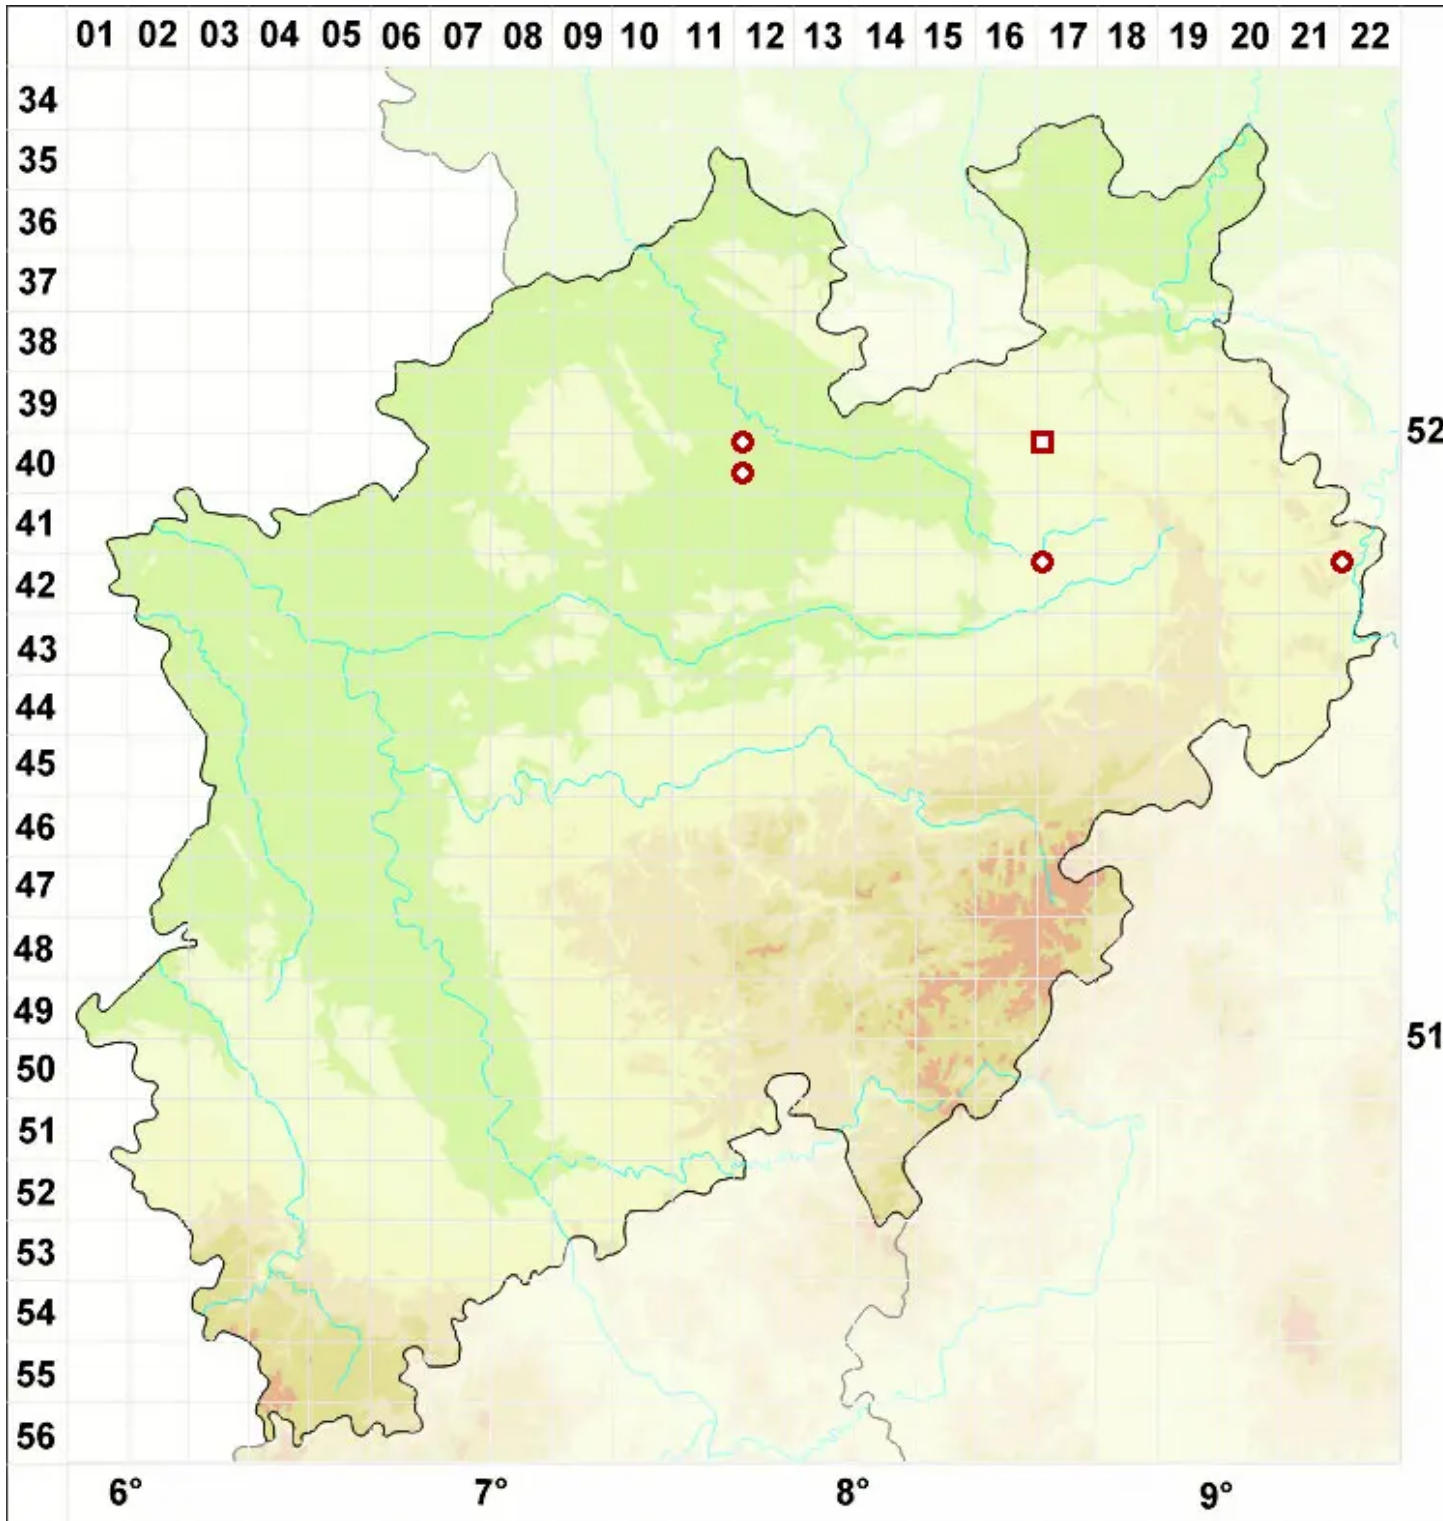

# Arthonia pruinata (Pers.) Steud. ex A. L. Sm.

Bereifte Fleckflechte

Legende:

- Symbole:**  
Ausgefülltes Symbol:  
Zeitraum von 1980 bis heute (Aktuelle Angabe)  
Leeres Symbol:  
Zeitraum vor 1980 (Altangabe)  
Quadrat: Herbarbeleg