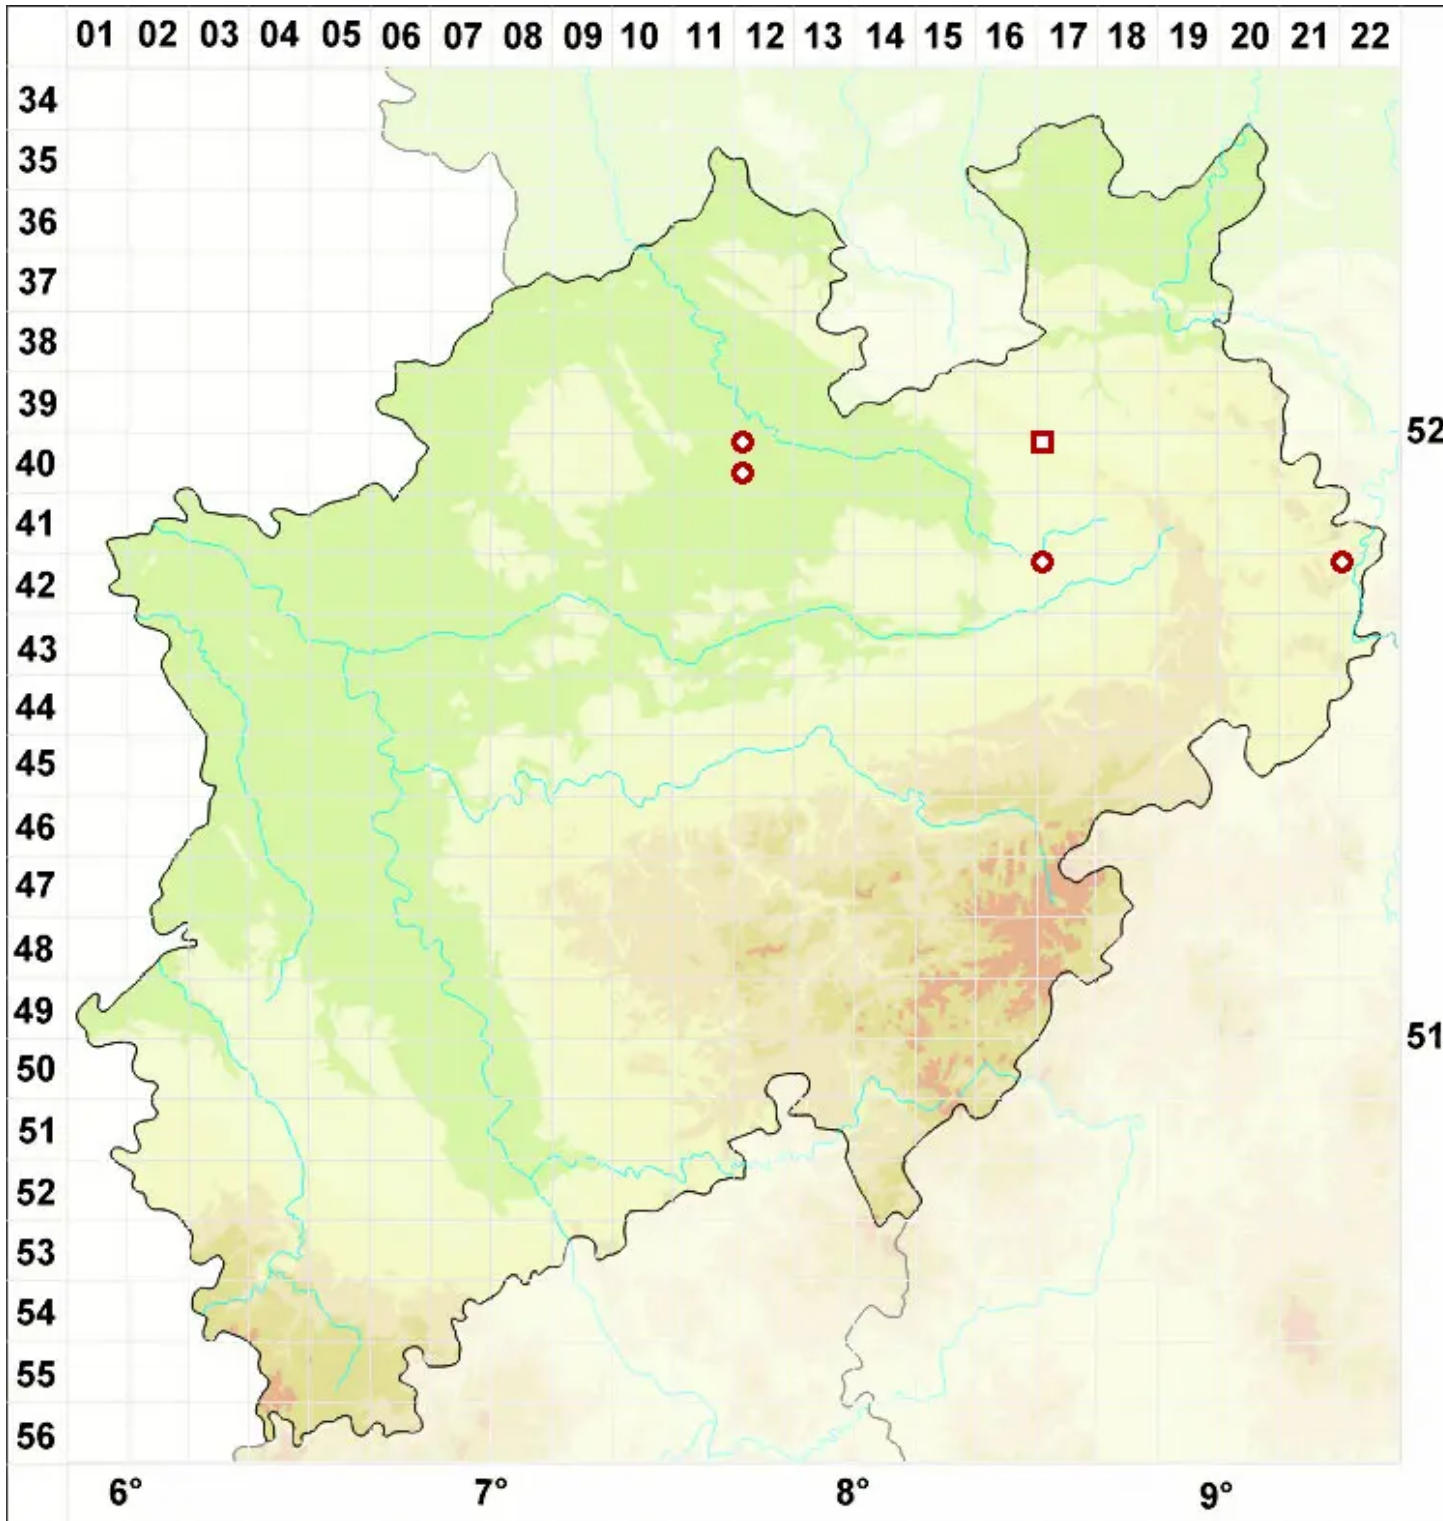

Arthonia pruinata (Pers.) Steud. ex A. L. Sm.

Bereifte Fleckflechte

Legende:

- Symbole:**
- Ausgefülltes Symbol:
Zeitraum von 1980 bis heute (Aktuelle Angabe)
 - Leeres Symbol:
Zeitraum vor 1980 (Altangabe)
 - Quadrat: Herbarbeleg