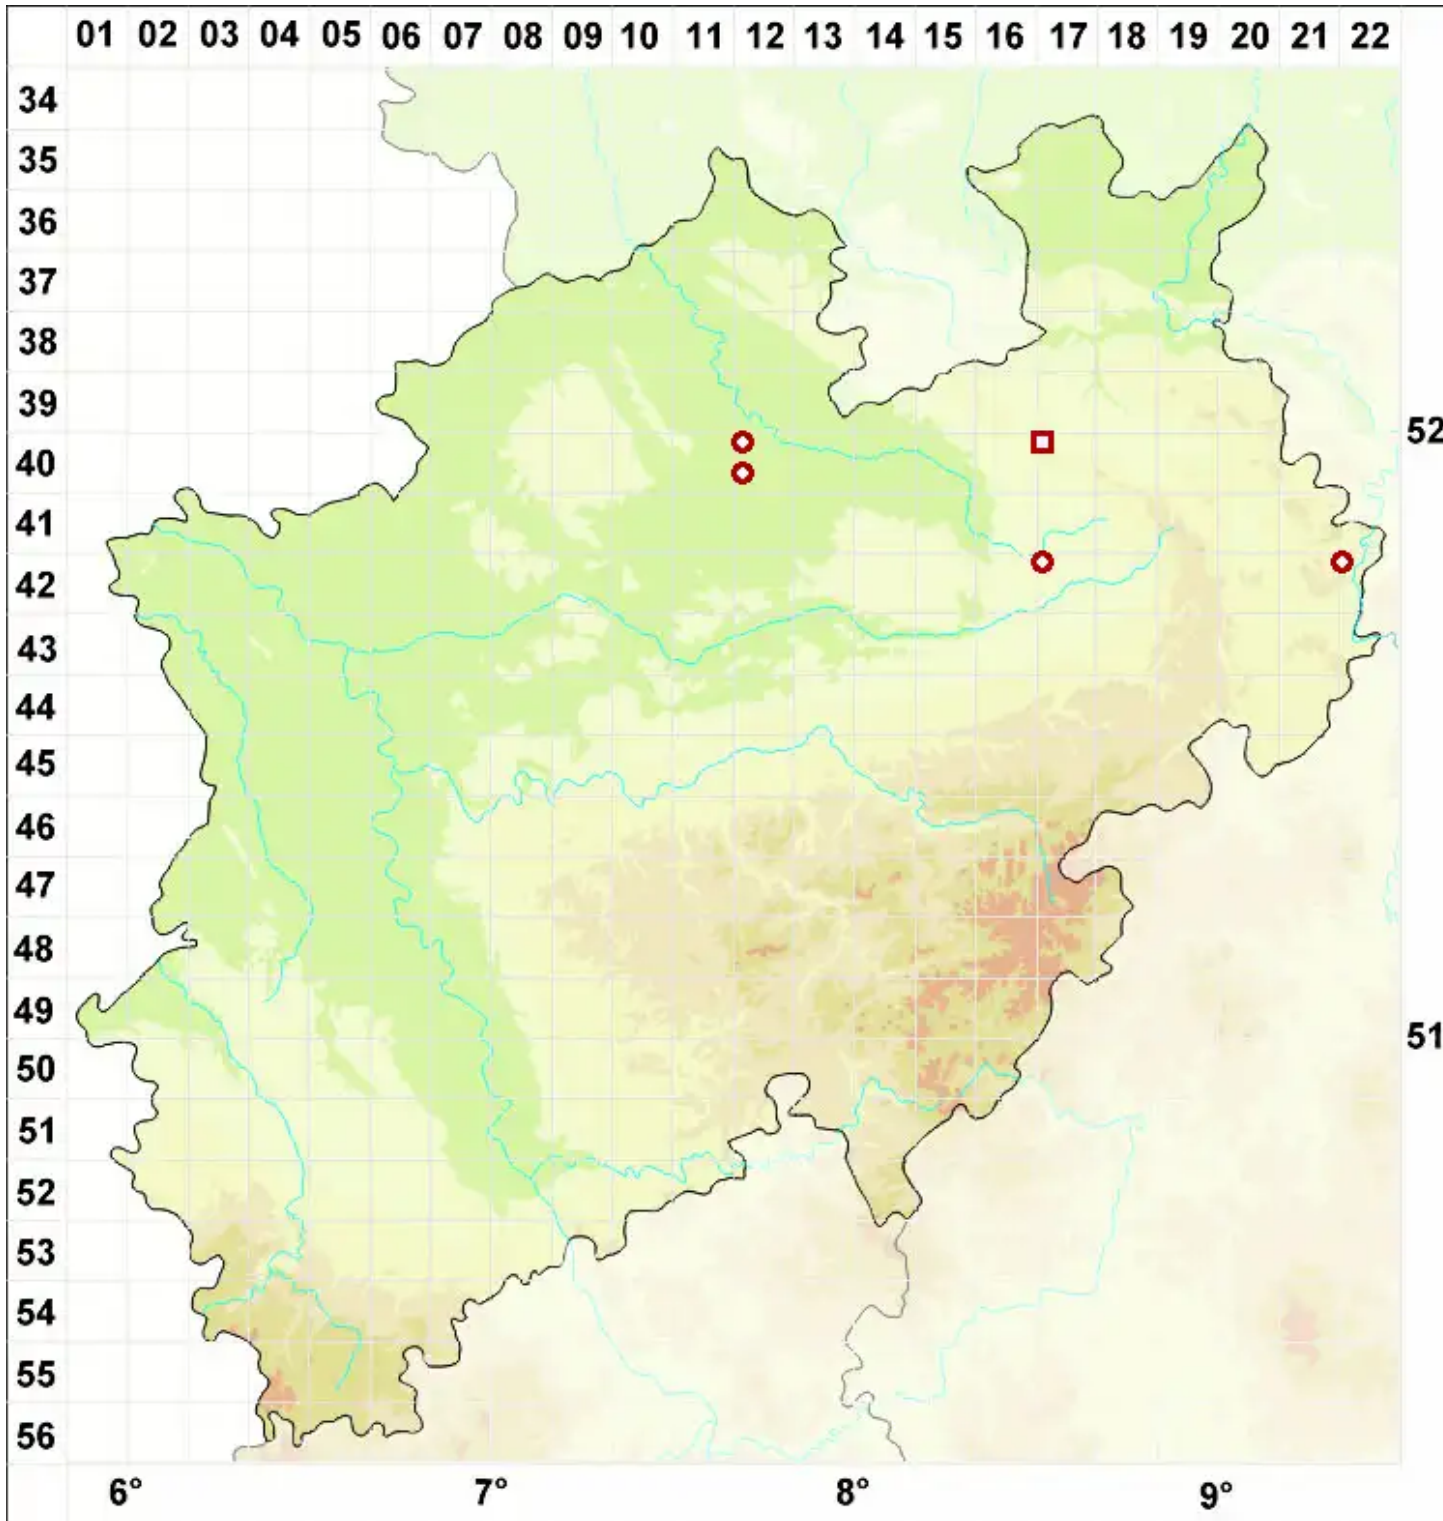

# Arthonia pruinata (Pers.) Steud. ex A. L. Sm.

Bereifte Fleckflechte

Legende:

- Symbole:**  
Ausgefülltes Symbol:  
Zeitraum von 1980 bis heute (Aktuelle Angabe)  
Leeres Symbol:  
Zeitraum vor 1980 (Altangabe)  
Quadrat: Herbarbeleg