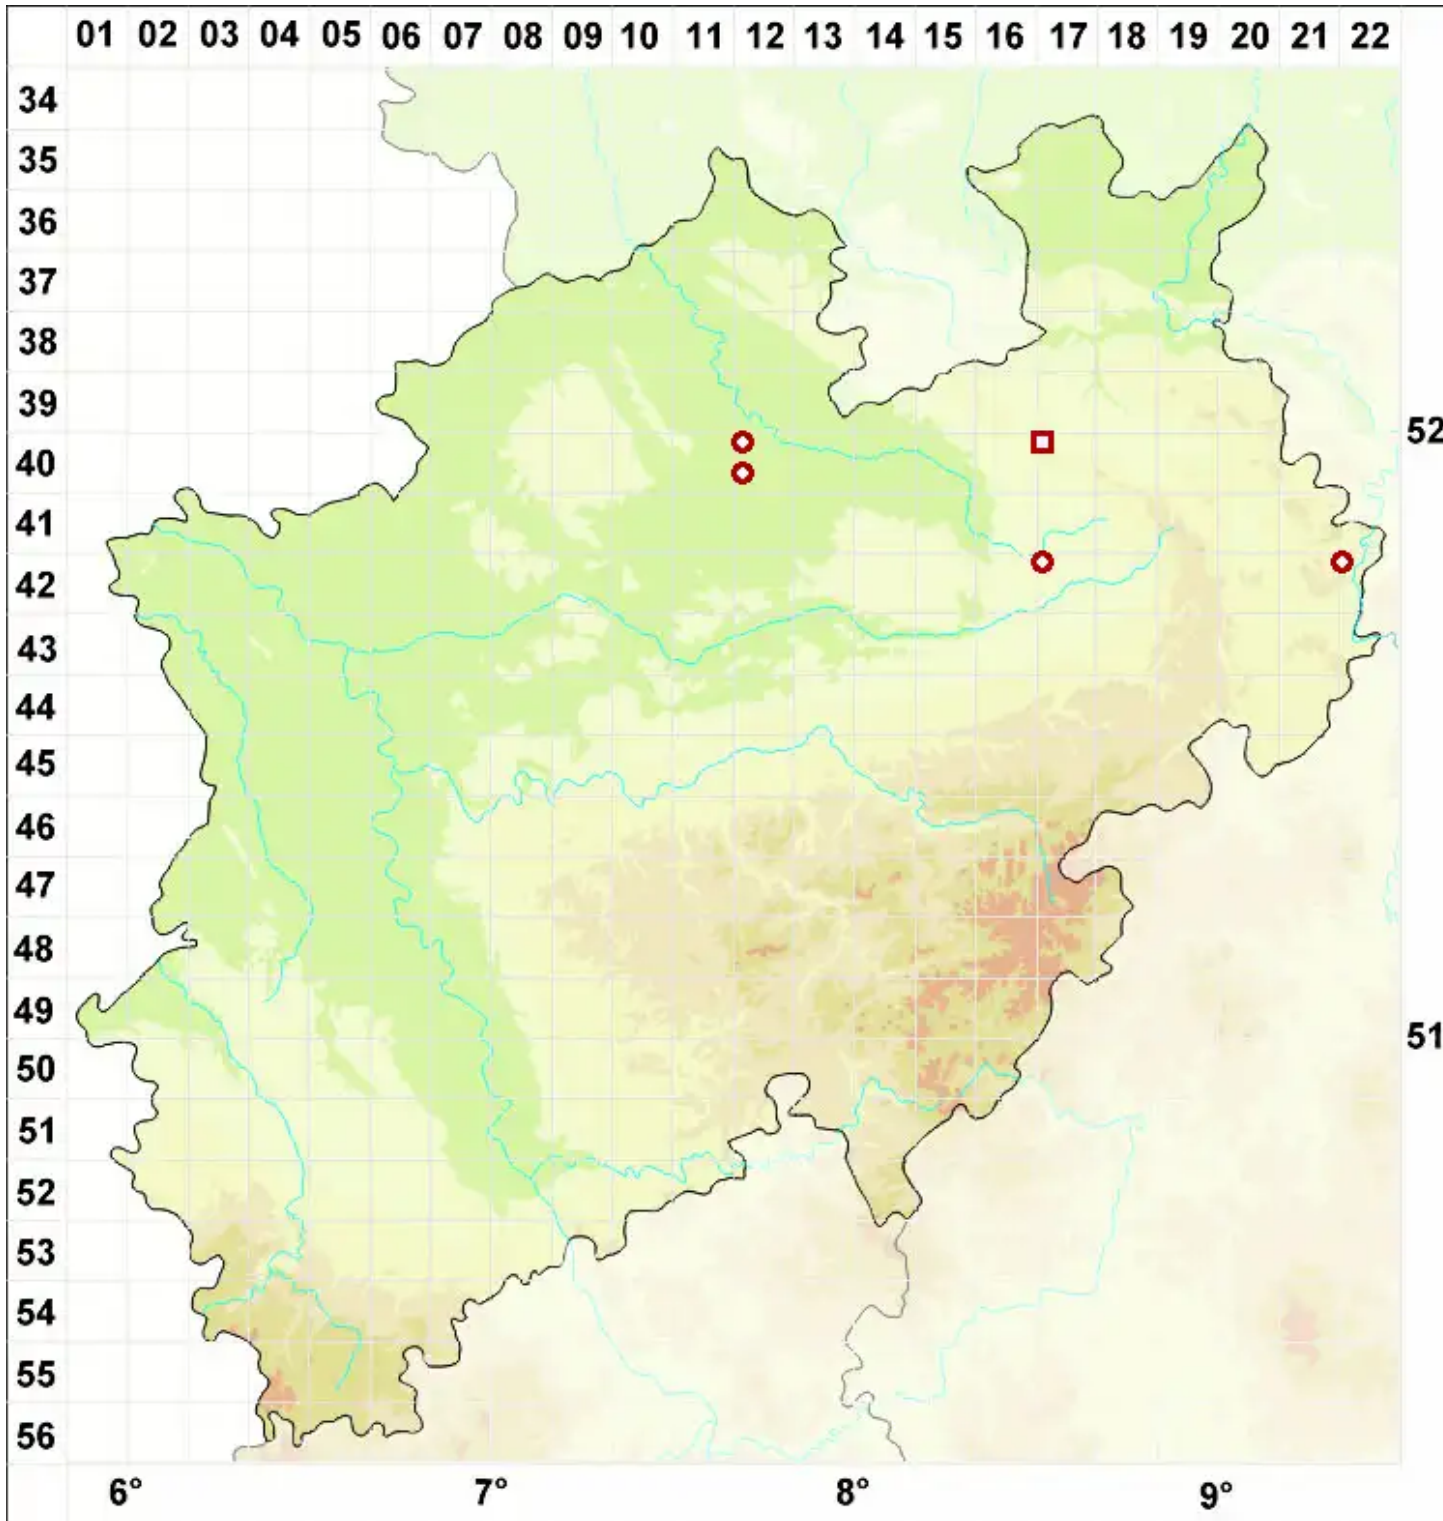

Arthonia pruinata (Pers.) Steud. ex A. L. Sm.

Bereifte Fleckflechte

Legende:

Symbole:
Ausgefülltes Symbol:
Zeitraum von 1980 bis heute (Aktuelle Angabe)
Leeres Symbol:
Zeitraum vor 1980 (Altangabe)
Quadrat: Herbarbeleg