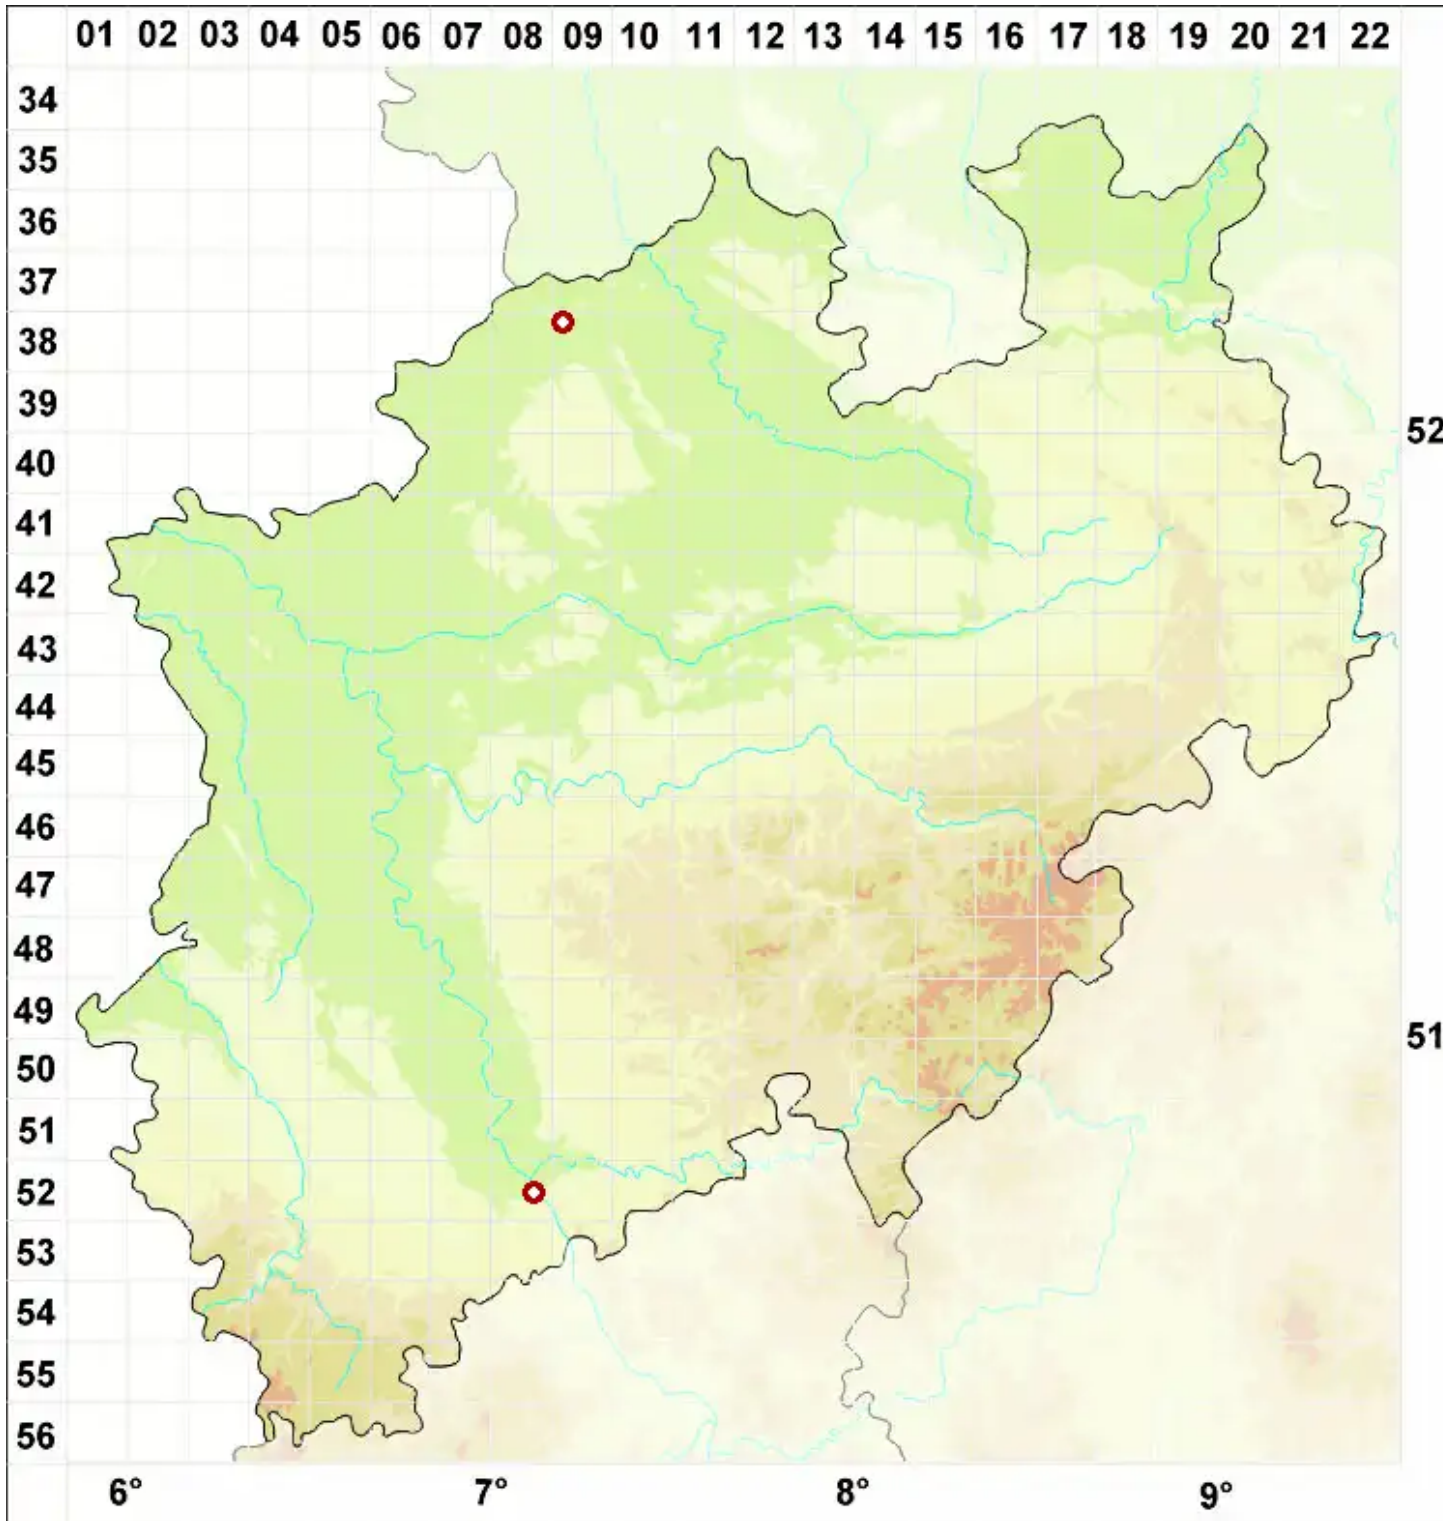

Arthonia galactites (DC.) Dufour

Milchweiße Fleckflechte

Legende:

Symbole:

Ausgefülltes Symbol:
Zeitraum von 1980 bis heute (Aktuelle Angabe)

Leeres Symbol:
Zeitraum vor 1980 (Altangabe)

Quadrat: Herbarbeleg