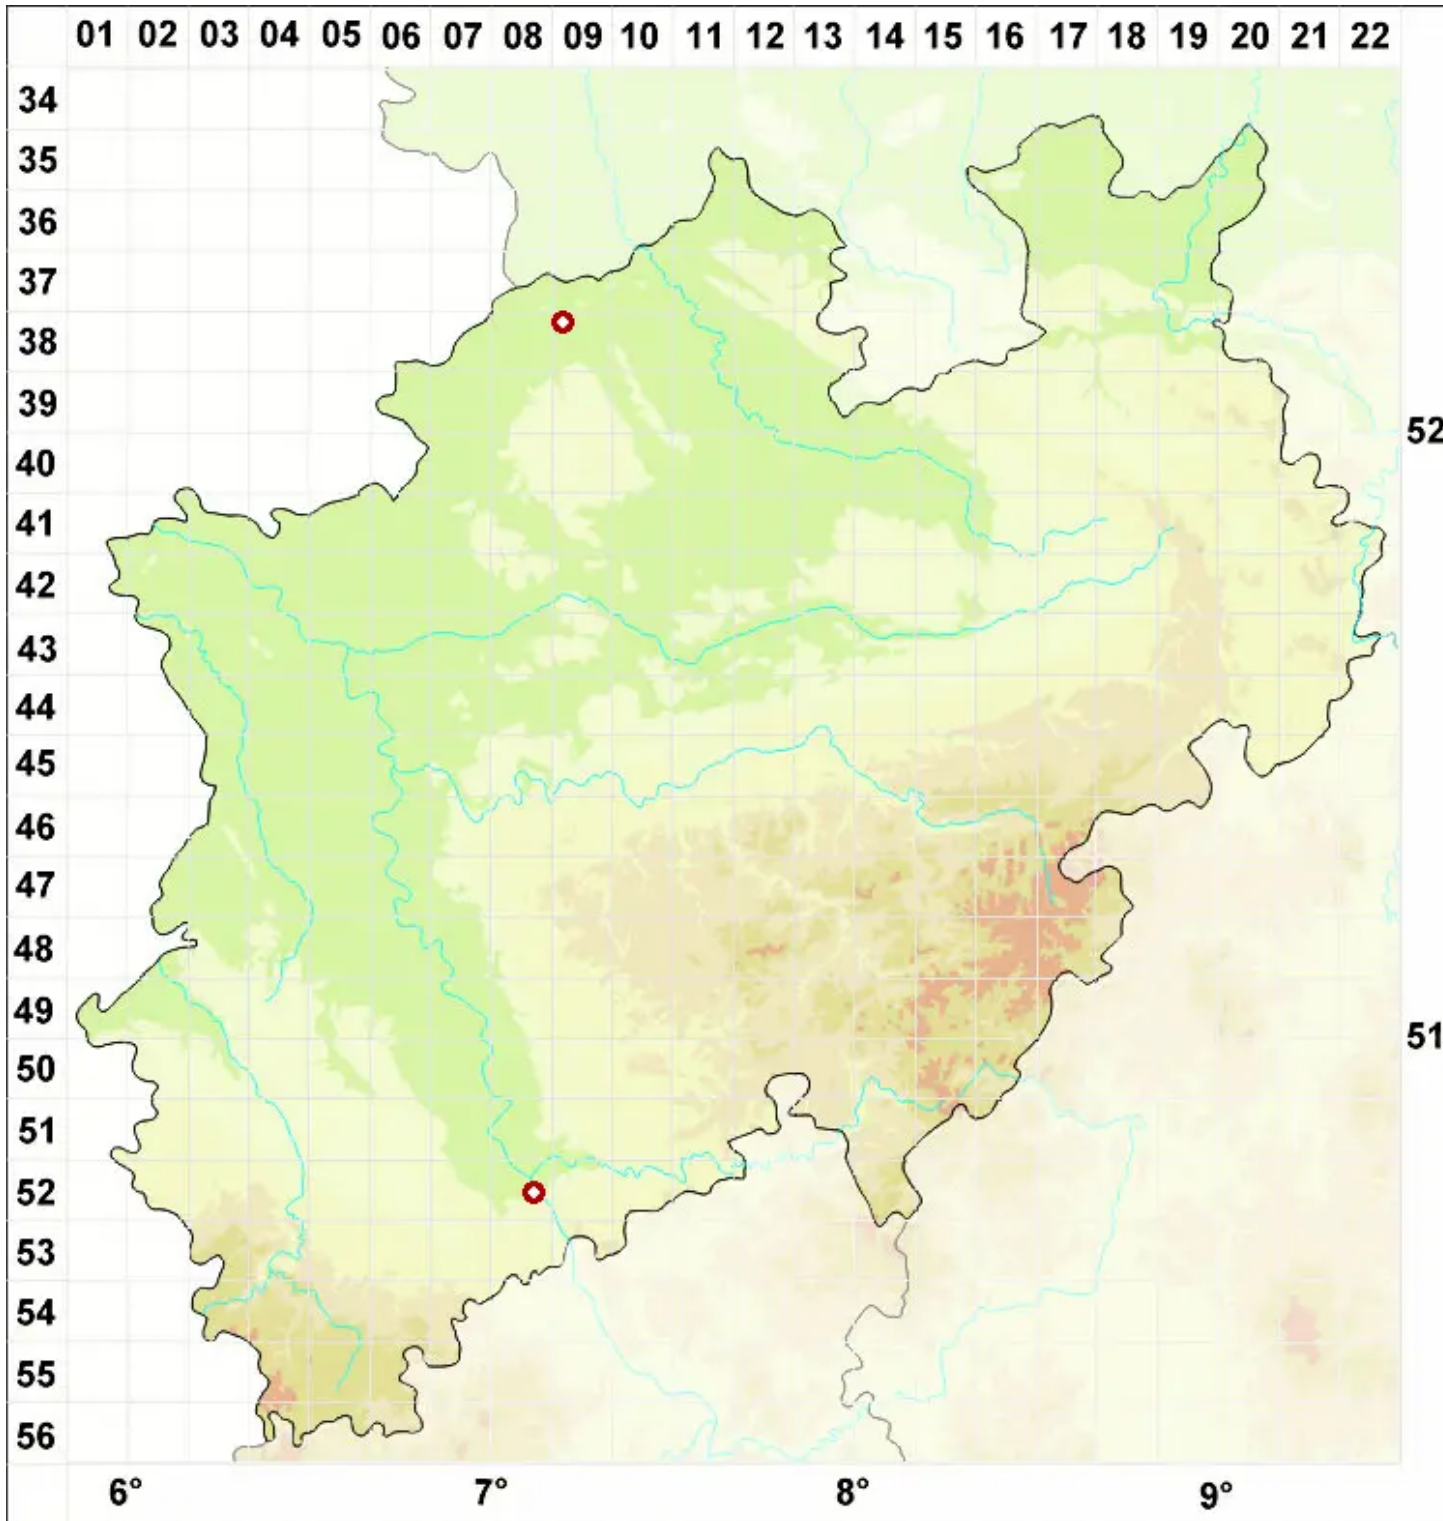

# Arthonia galactites (DC.) Dufour

Milchweiße Fleckflechte

Legende:

- Symbole:**
- Ausgefülltes Symbol:  
Zeitraum von 1980 bis heute (Aktuelle Angabe)
  - Leeres Symbol:  
Zeitraum vor 1980 (Altangabe)
  - Quadrat: Herbarbeleg