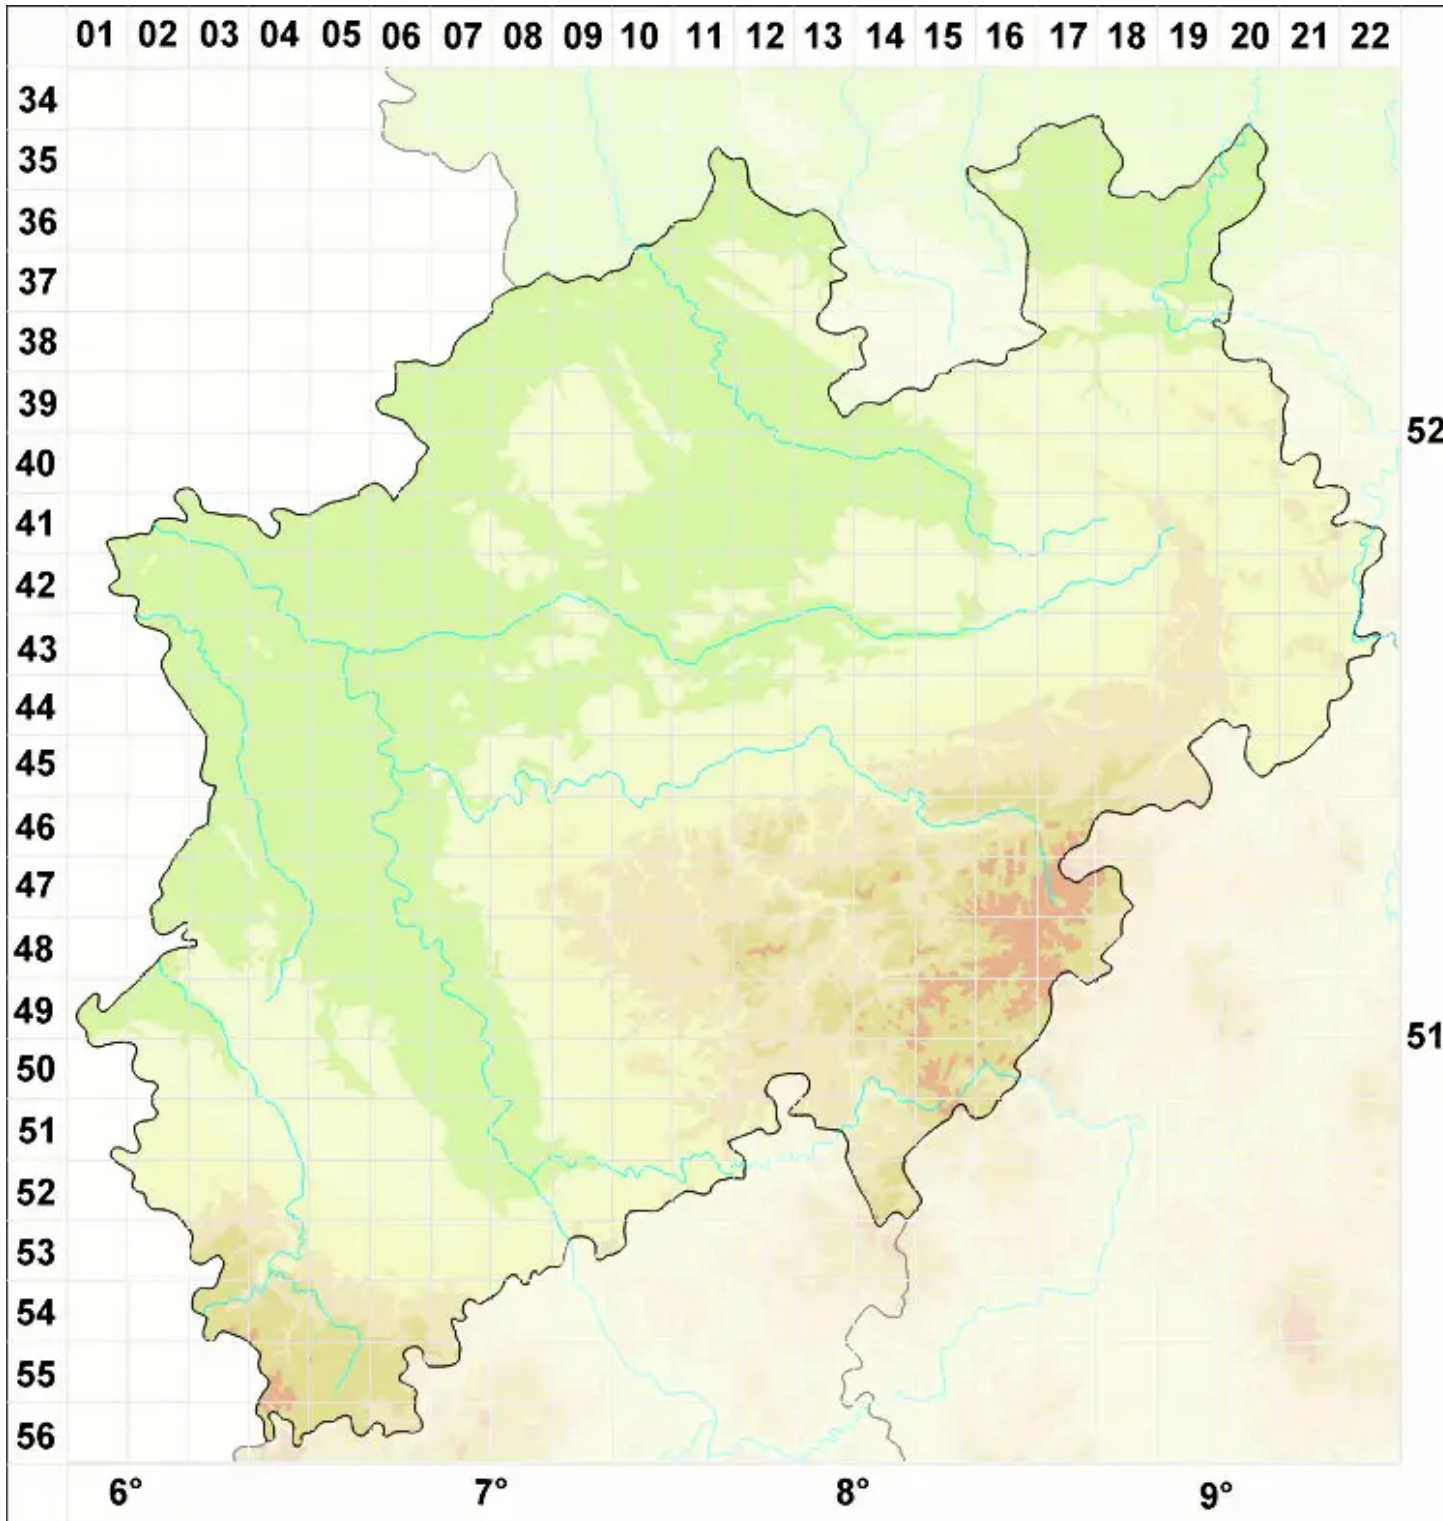

# Arthonia galactinaria Leight.

Legende:

- Symbole:**
- Ausgefülltes Symbol:  
Zeitraum von 1980 bis heute (Aktuelle Angabe)
  - Leeres Symbol:  
Zeitraum vor 1980 (Altangabe)
  - Quadrat: Herbarbeleg