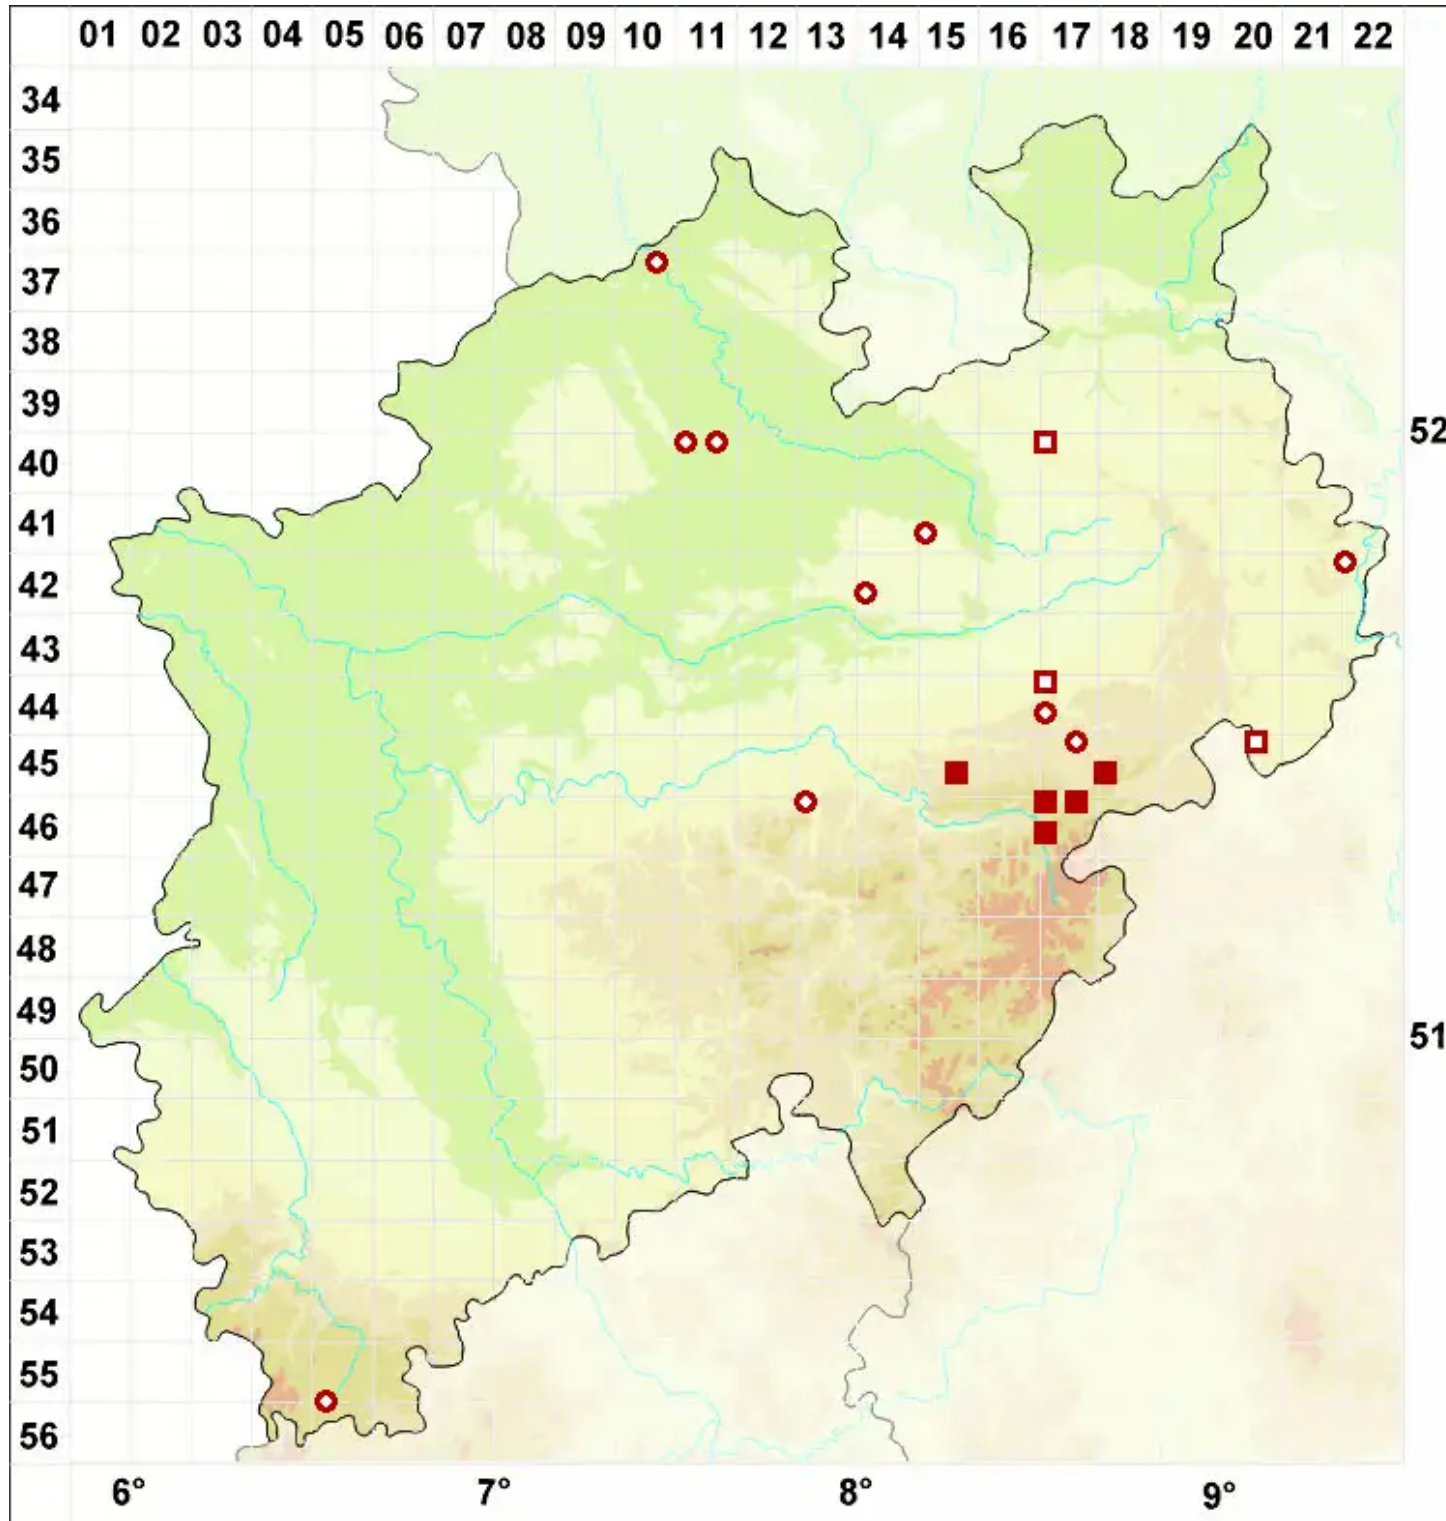

Arthonia fusca (A. Massal.) Hepp

Steinbewohnende Fleckflechte

Legende:

- Symbole:**
- Ausgefülltes Symbol:
Zeitraum von 1980 bis heute (Aktuelle Angabe)
 - Leeres Symbol:
Zeitraum vor 1980 (Altangabe)
 - Quadrat: Herbarbeleg