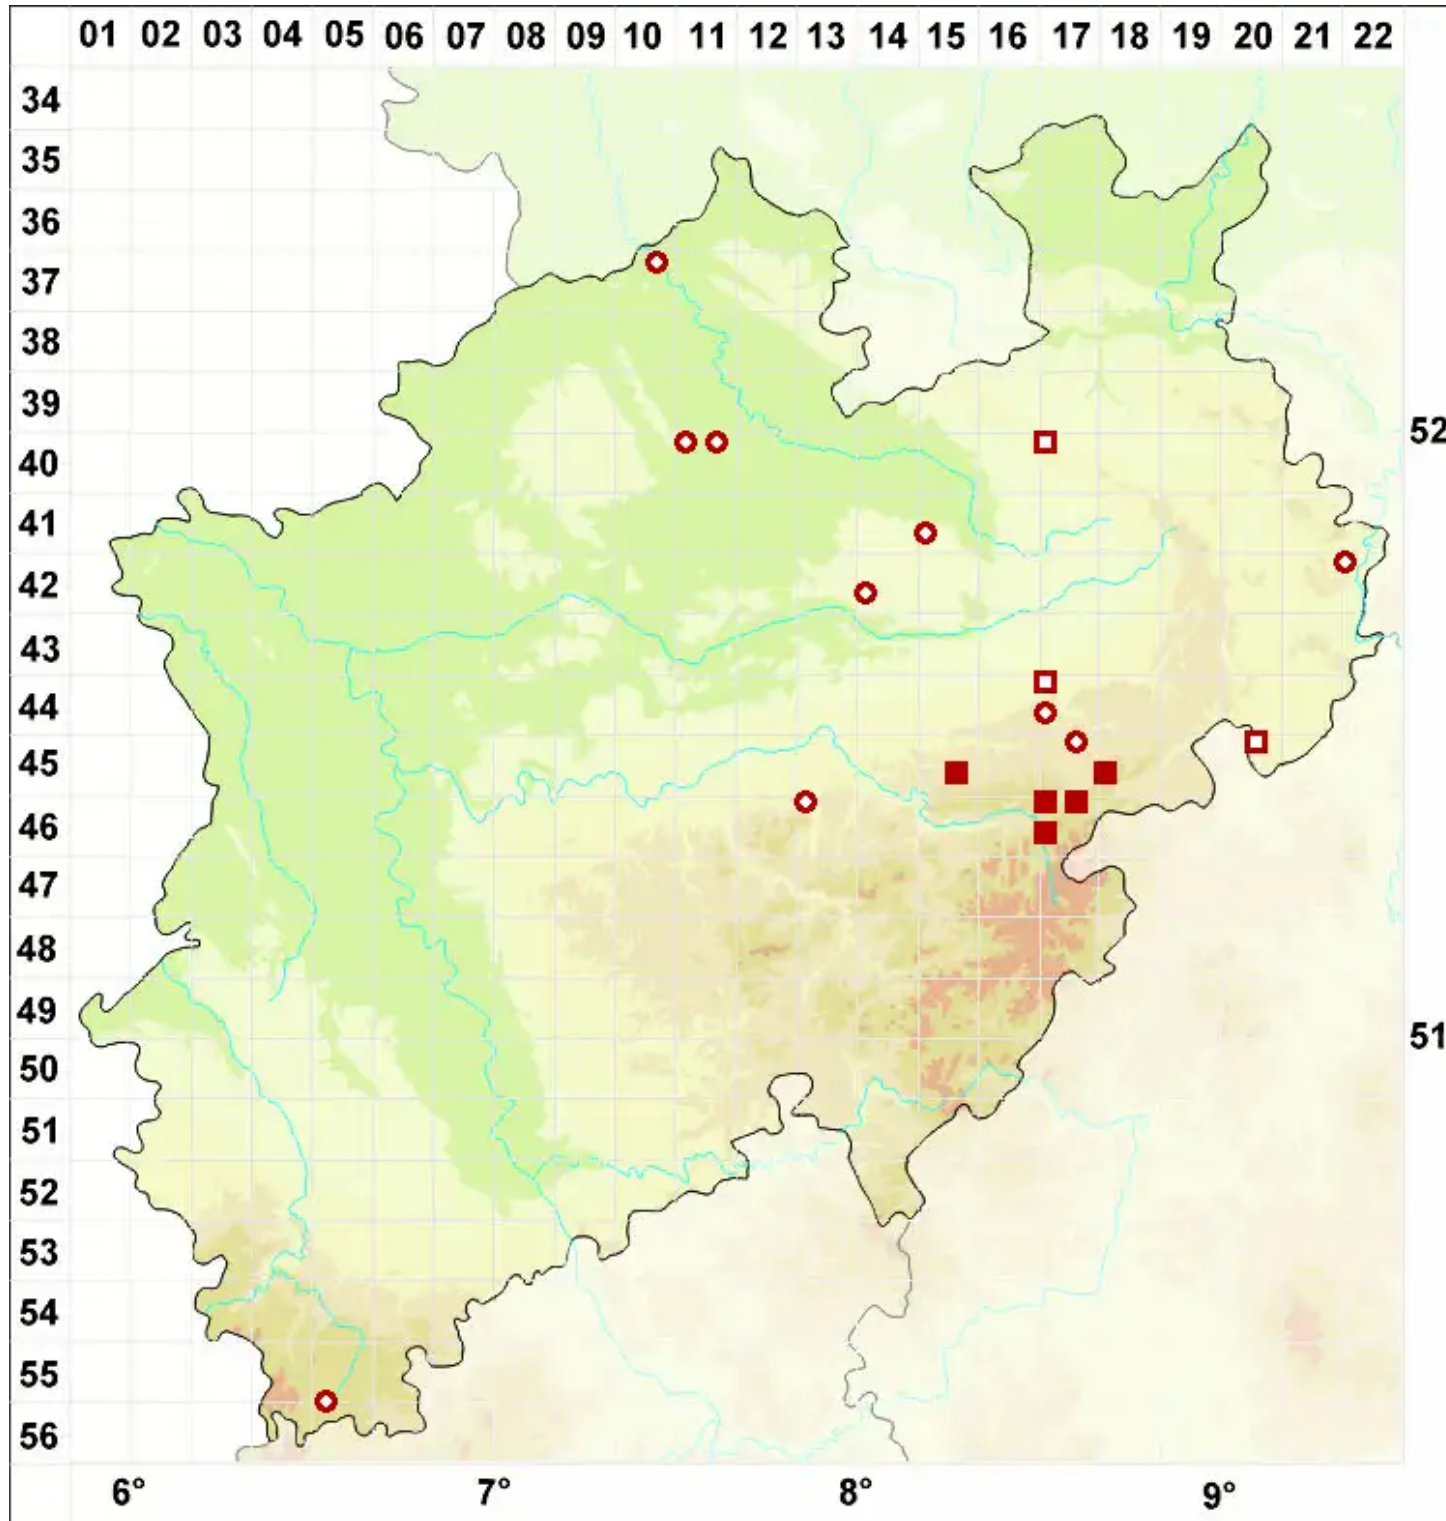

# Arthonia fusca (A. Massal.) Hepp

Steinbewohnende Fleckflechte

Legende:

- Symbole:**
- Ausgefülltes Symbol:  
Zeitraum von 1980 bis heute (Aktuelle Angabe)
  - Leeres Symbol:  
Zeitraum vor 1980 (Altangabe)
  - Quadrat: Herbarbeleg