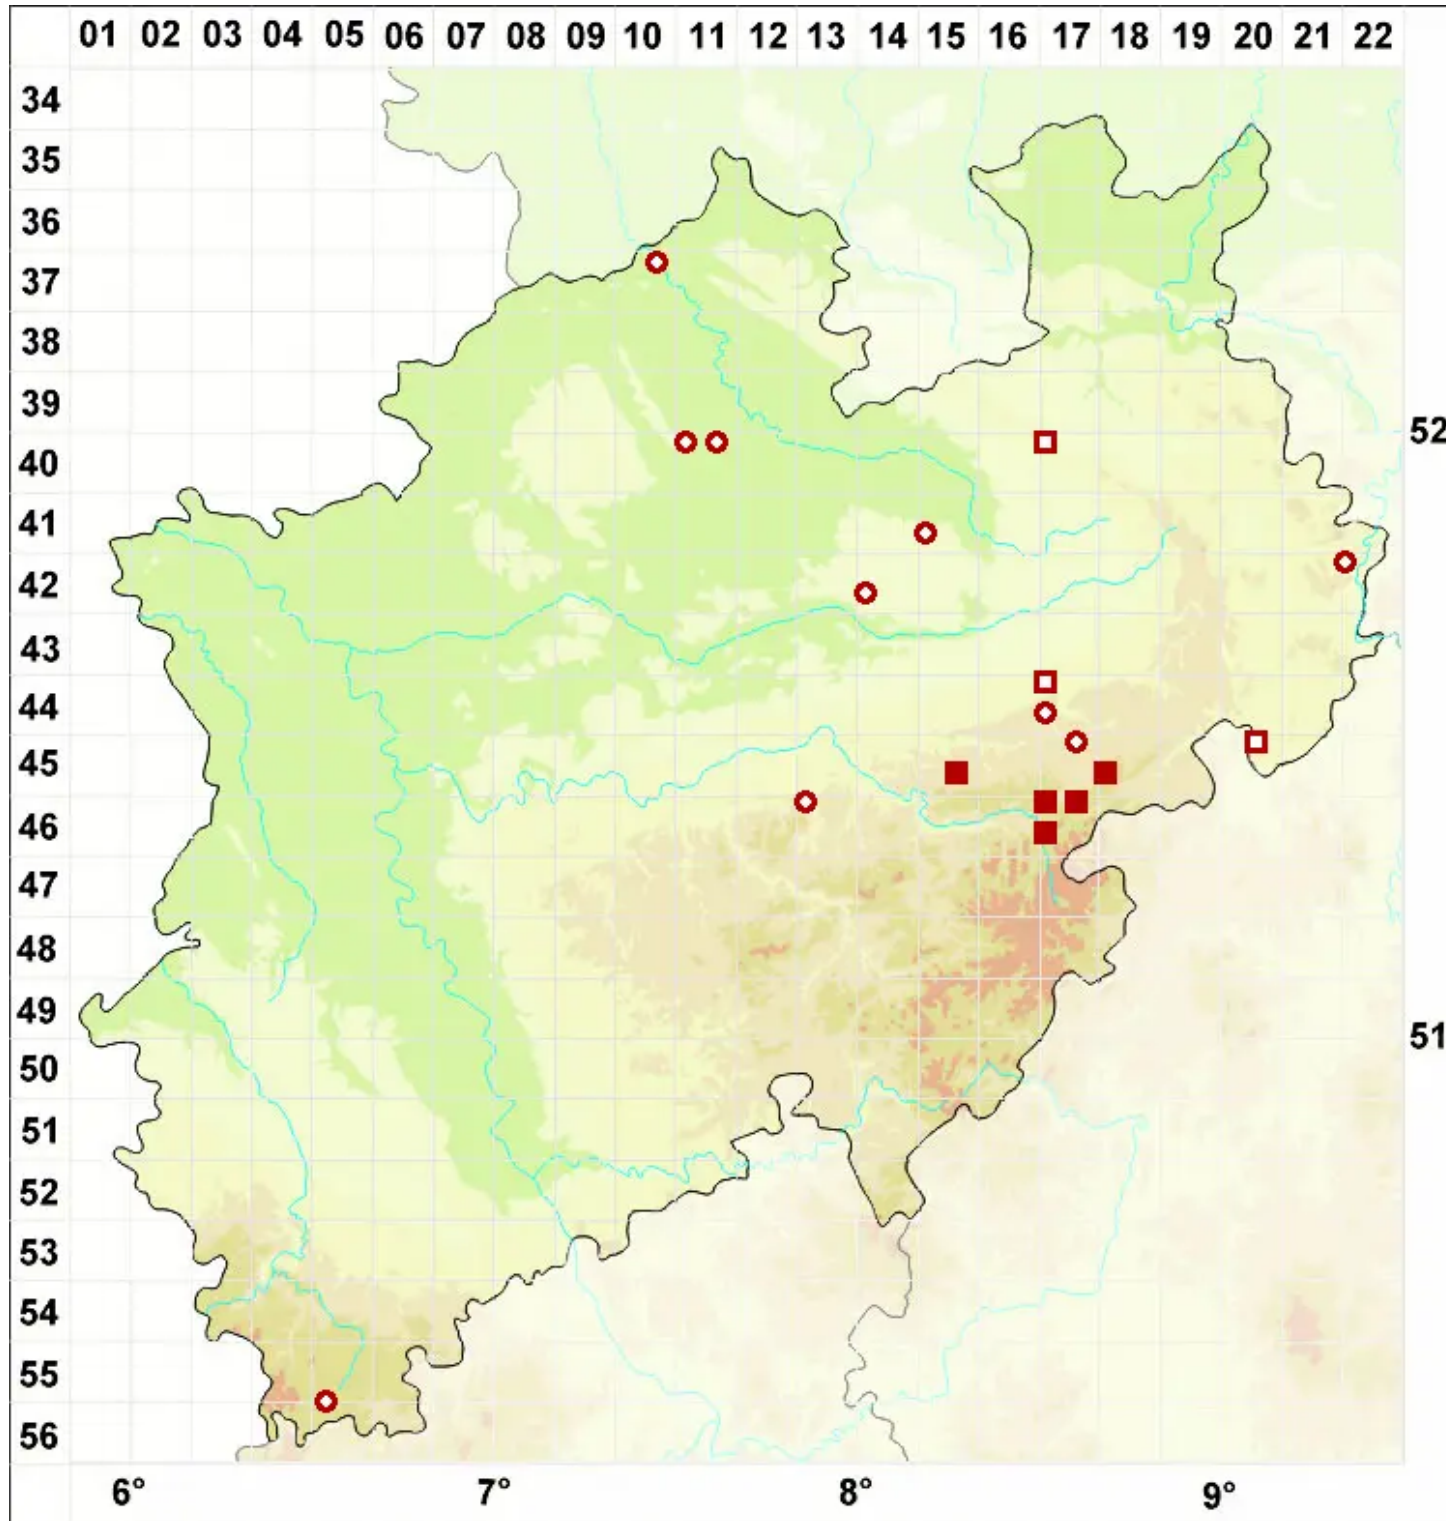

# Arthonia fusca (A. Massal.) Hepp

Steinbewohnende Fleckflechte

Legende:

- Symbole:**
- Ausgefülltes Symbol:  
Zeitraum von 1980 bis heute (Aktuelle Angabe)
  - Leeres Symbol:  
Zeitraum vor 1980 (Altangabe)
  - Quadrat: Herbarbeleg