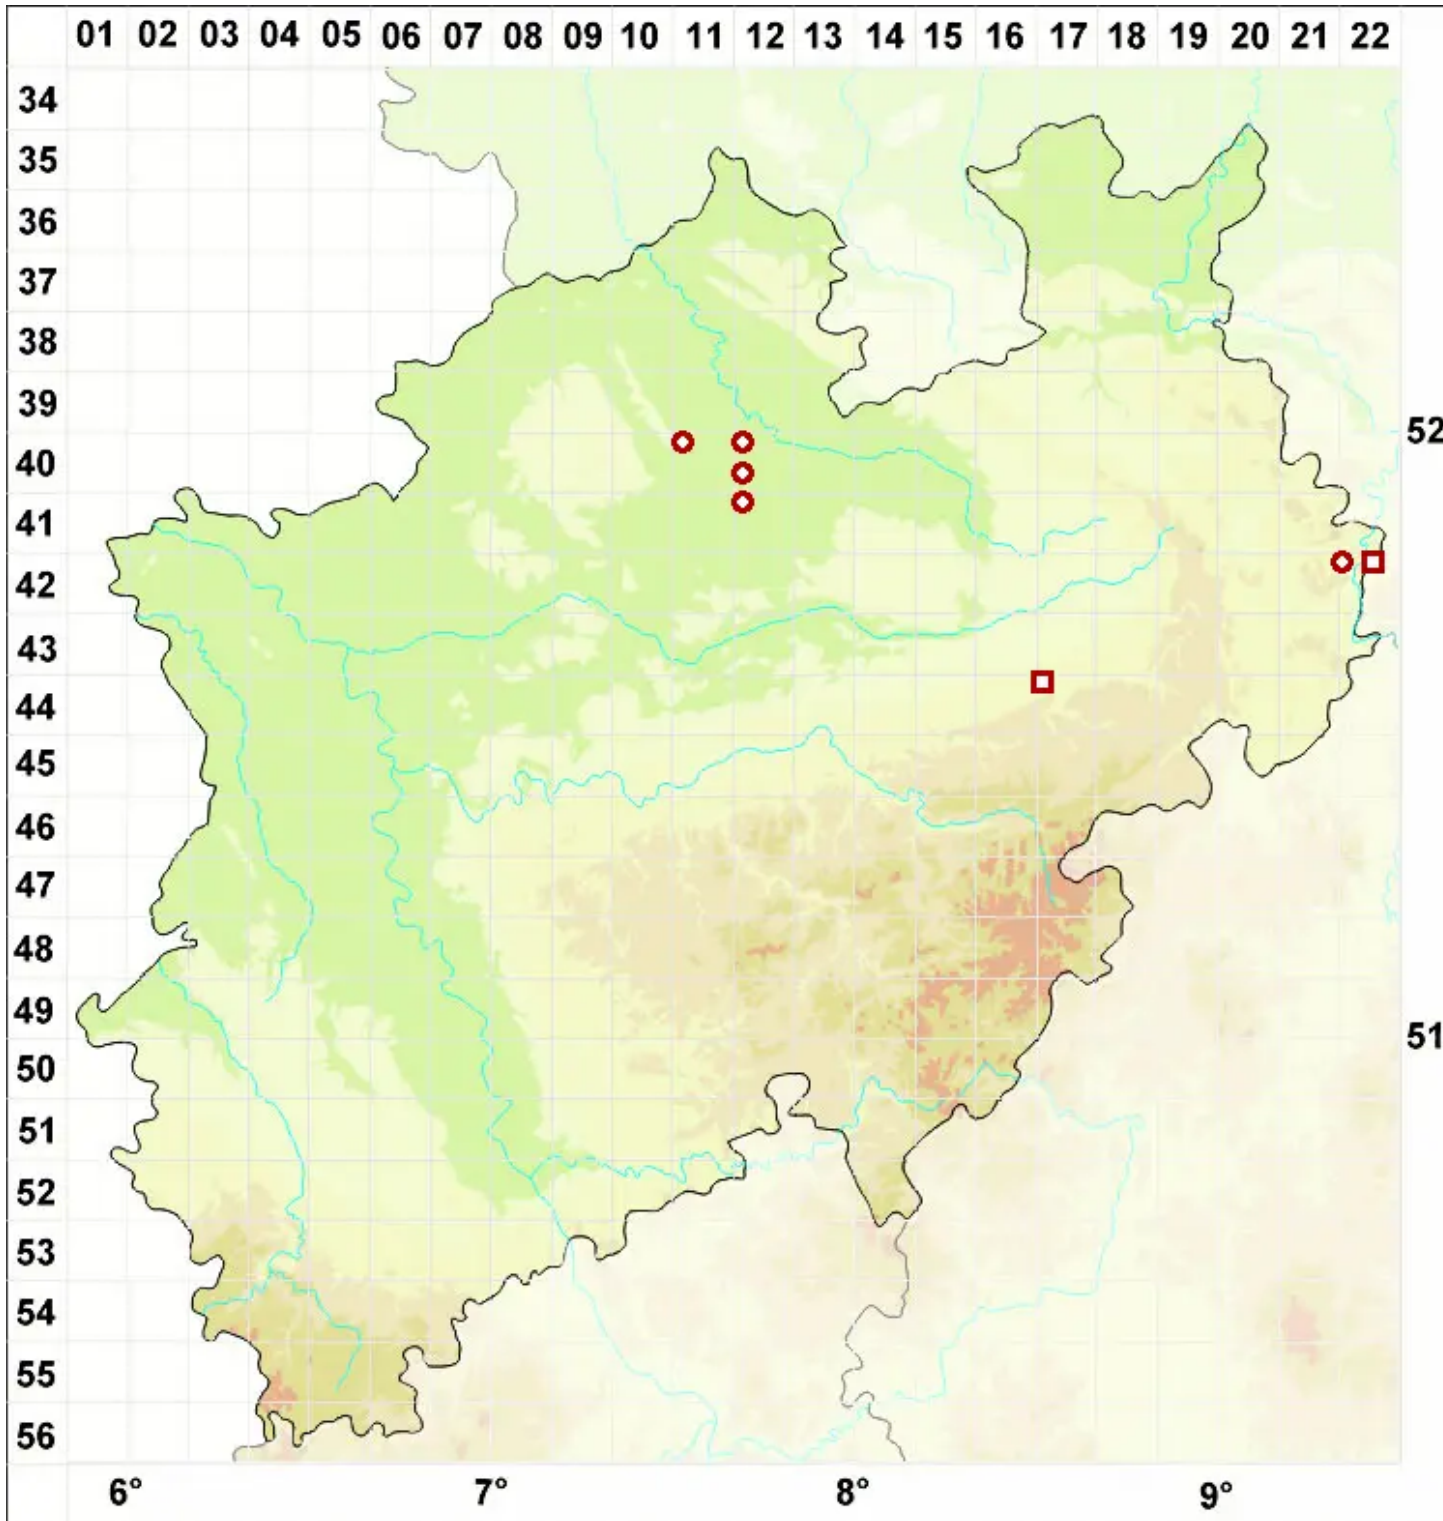

Arthonia fuliginosa (Turner & Borrer) Flot.

Rußige Fleckflechte

Legende:

- Symbole:**
- Ausgefülltes Symbol:
Zeitraum von 1980 bis heute (Aktuelle Angabe)
 - Leeres Symbol:
Zeitraum vor 1980 (Altangabe)
 - Quadrat: Herbarbeleg