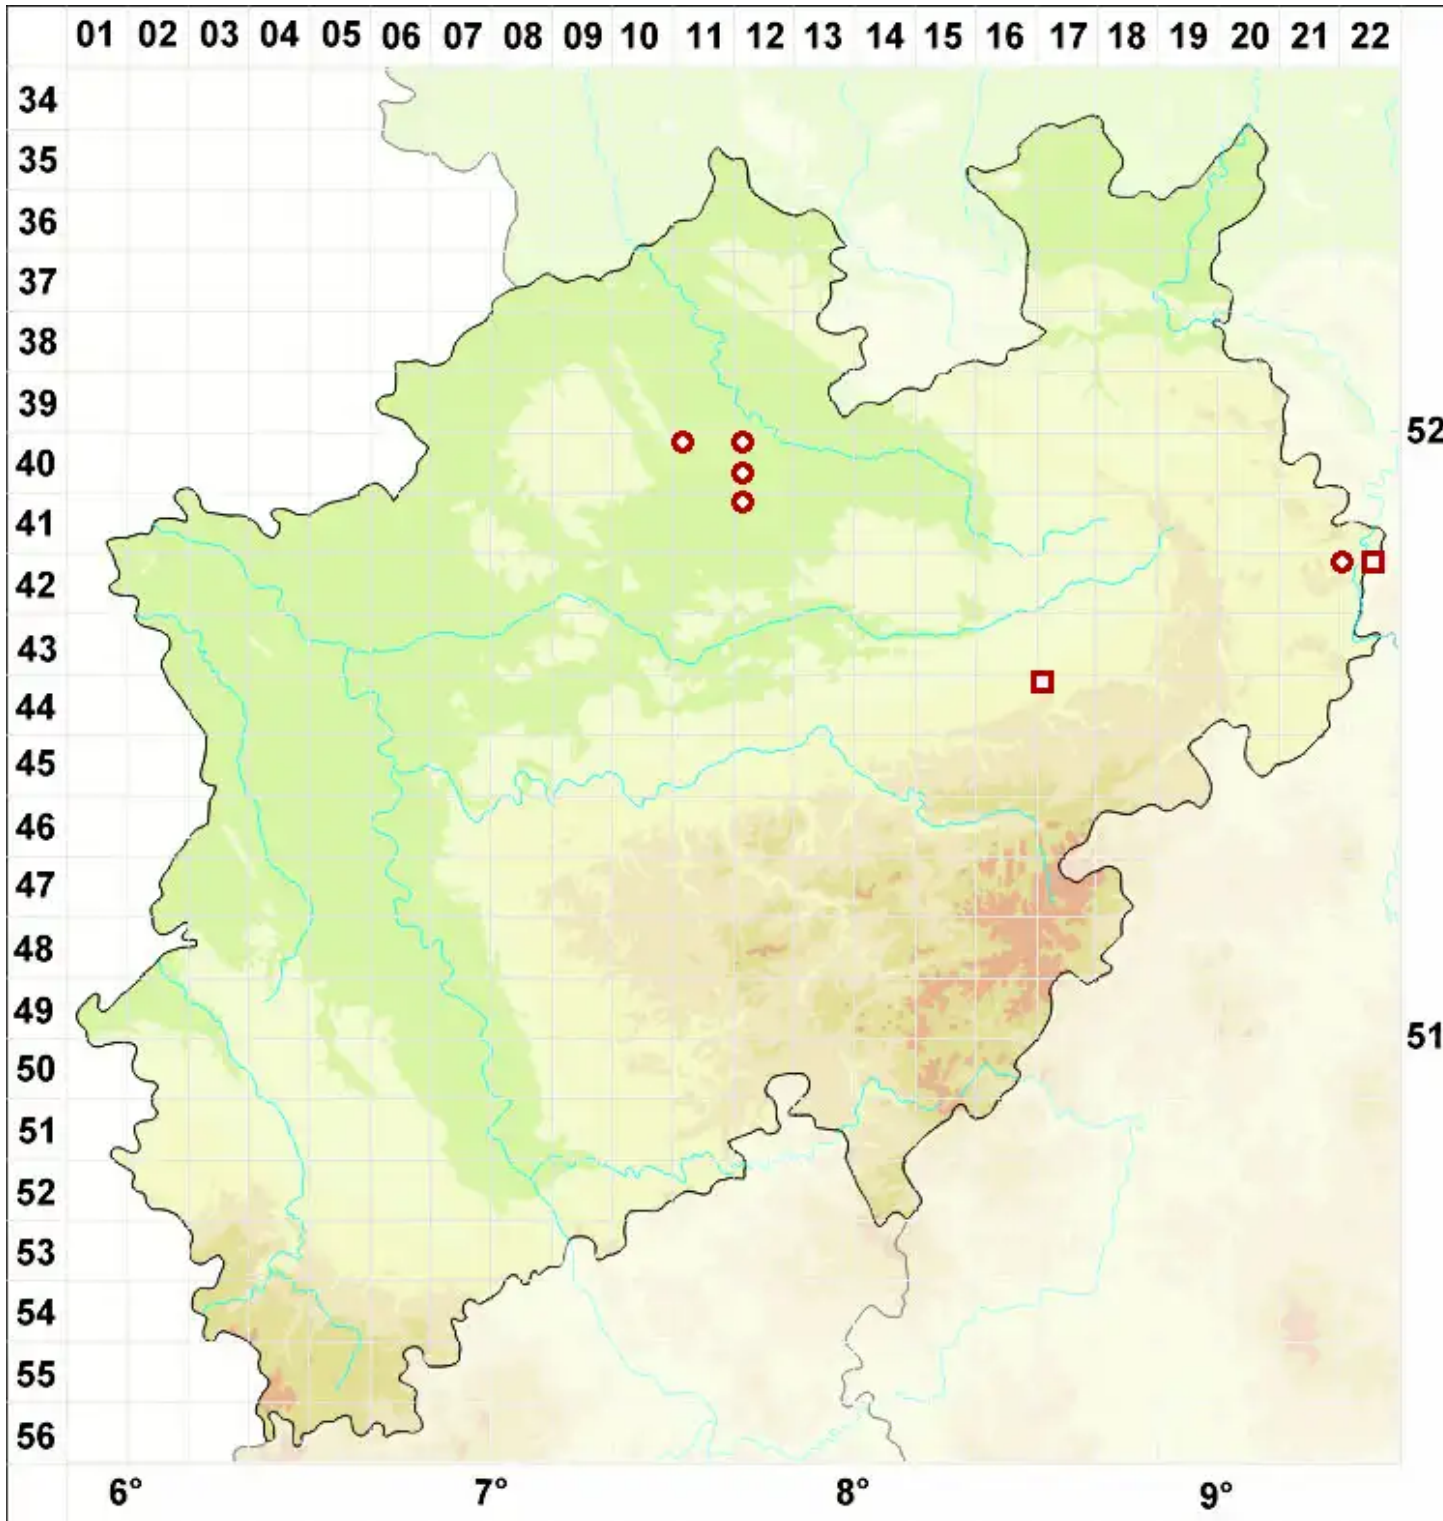

# Arthonia fuliginosa (Turner & Borrer) Flot.

Rußige Fleckflechte

Legende:

**Symbole:**

Ausgefülltes Symbol:  
Zeitraum von 1980 bis heute (Aktuelle Angabe)

Leeres Symbol:  
Zeitraum vor 1980 (Altangabe)

Quadrat: Herbarbeleg