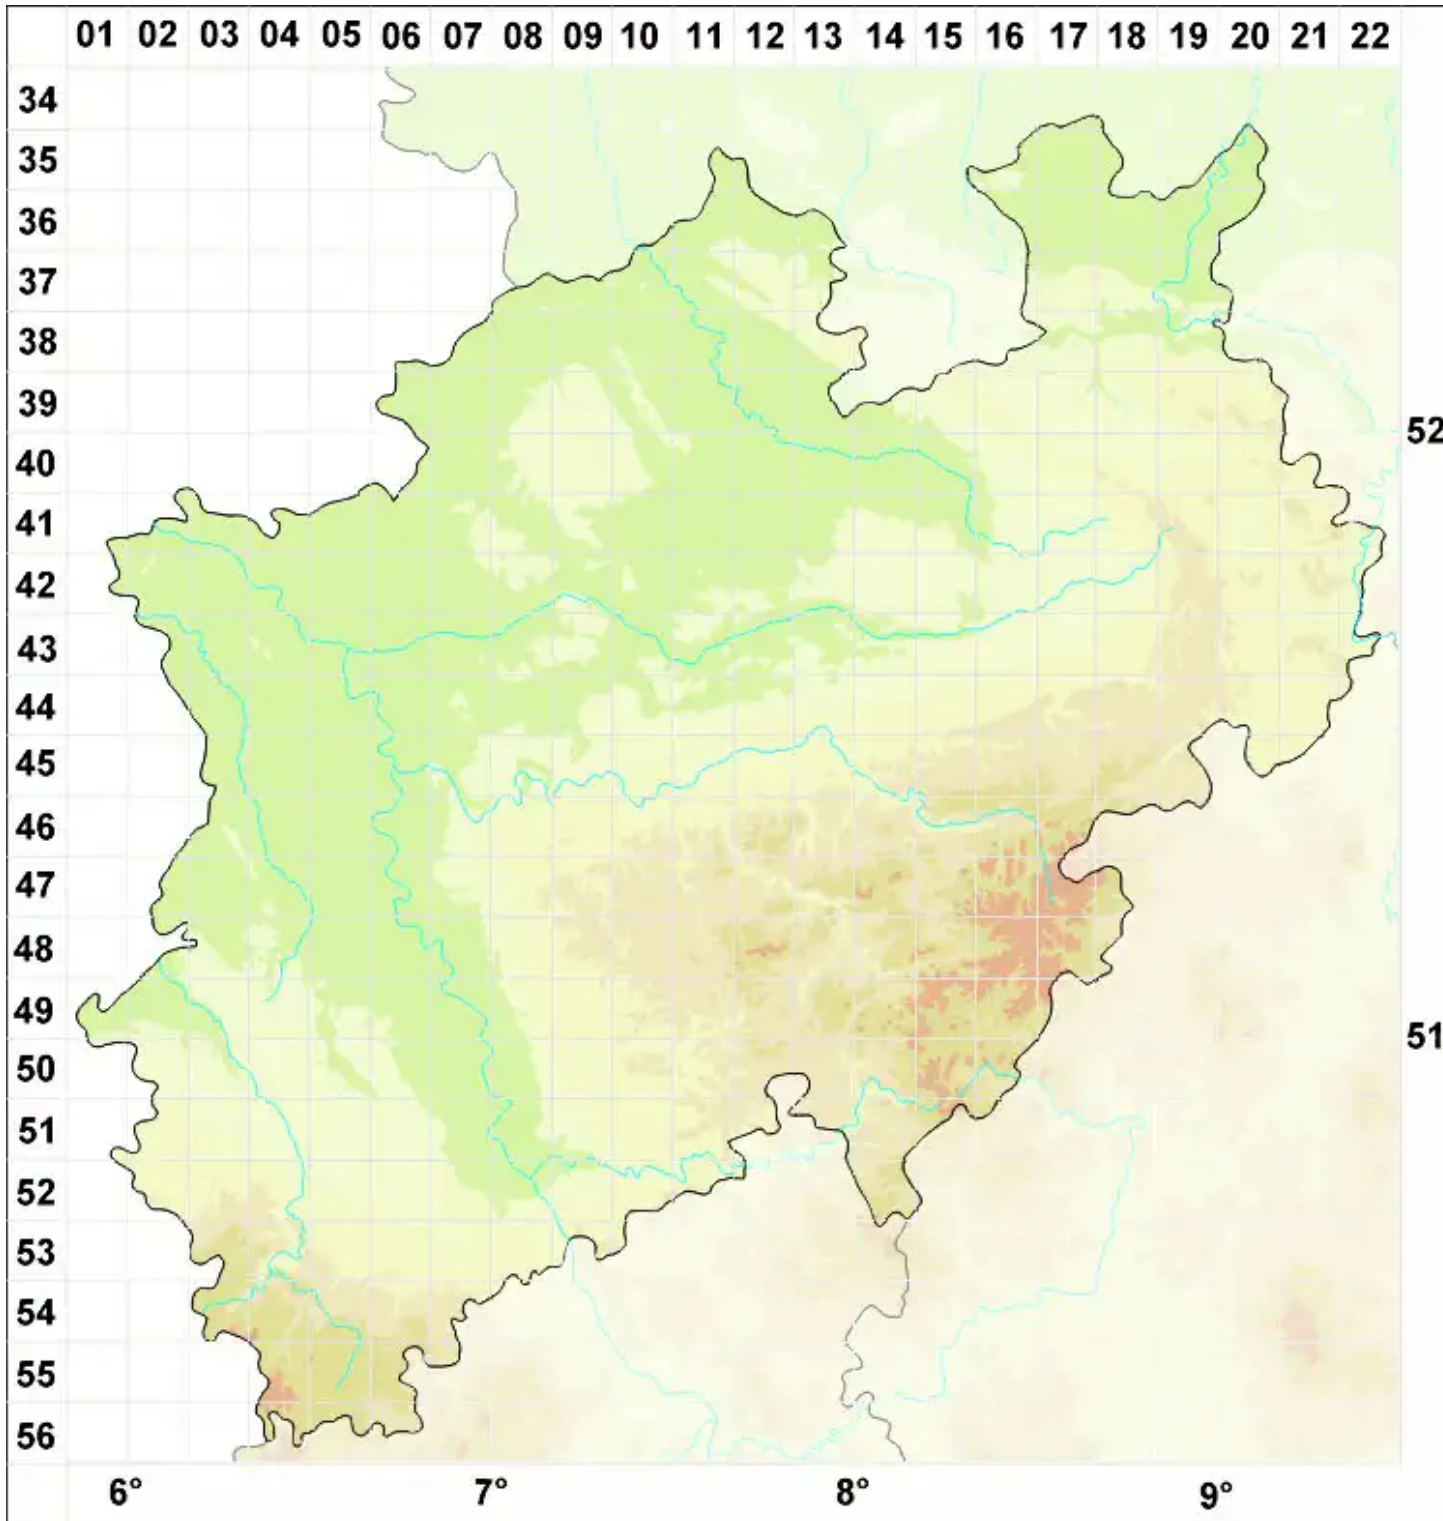

# Arthonia exilis (Flörke) Anzi

Legende:

- Symbole:**
- Ausgefülltes Symbol:  
Zeitraum von 1980 bis heute (Aktuelle Angabe)
  - Leeres Symbol:  
Zeitraum vor 1980 (Altangabe)
  - Quadrat: Herbarbeleg