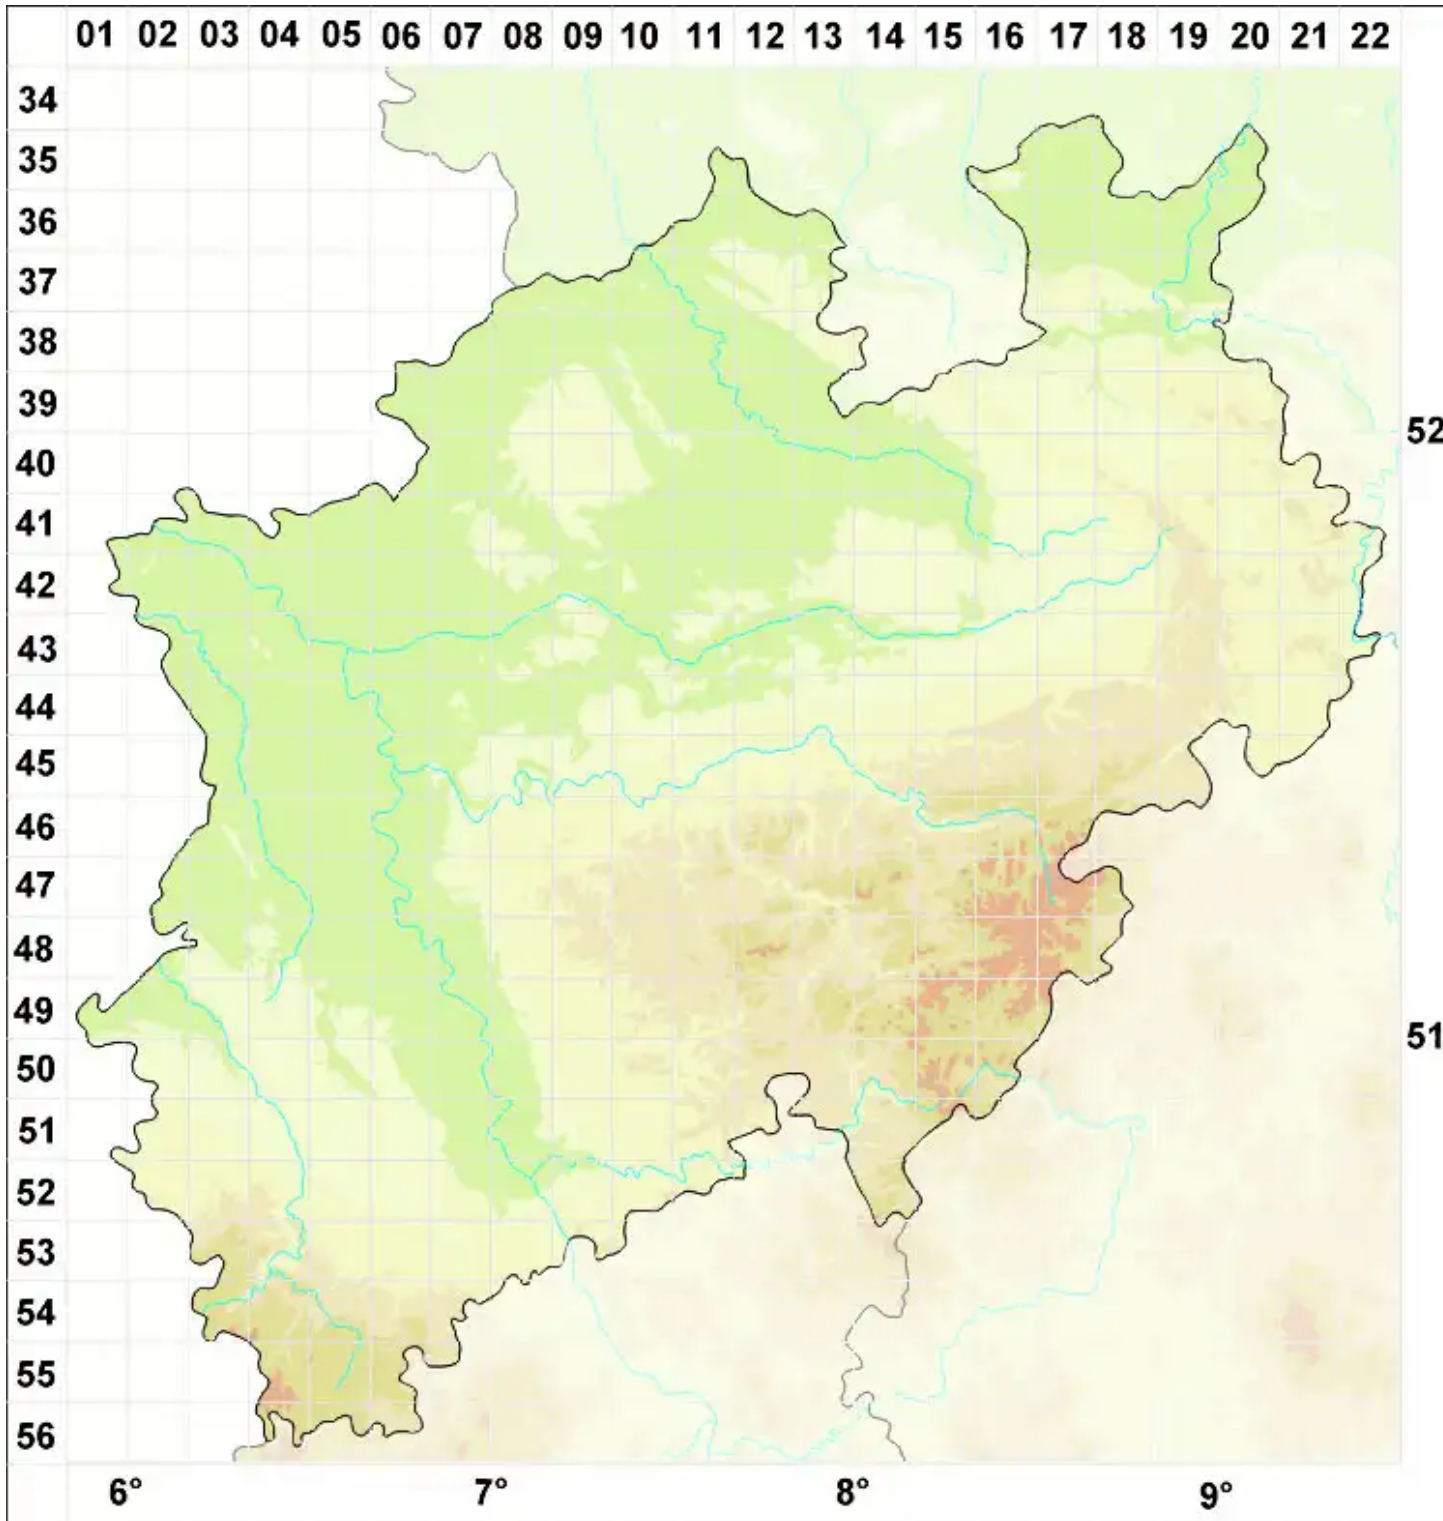

# Arthonia epiphyscia Nyl.

Legende:

**Symbole:**

Ausgefülltes Symbol:  
Zeitraum von 1980 bis heute (Aktuelle Angabe)

Leeres Symbol:  
Zeitraum vor 1980 (Altangabe)

Quadrat: Herbarbeleg