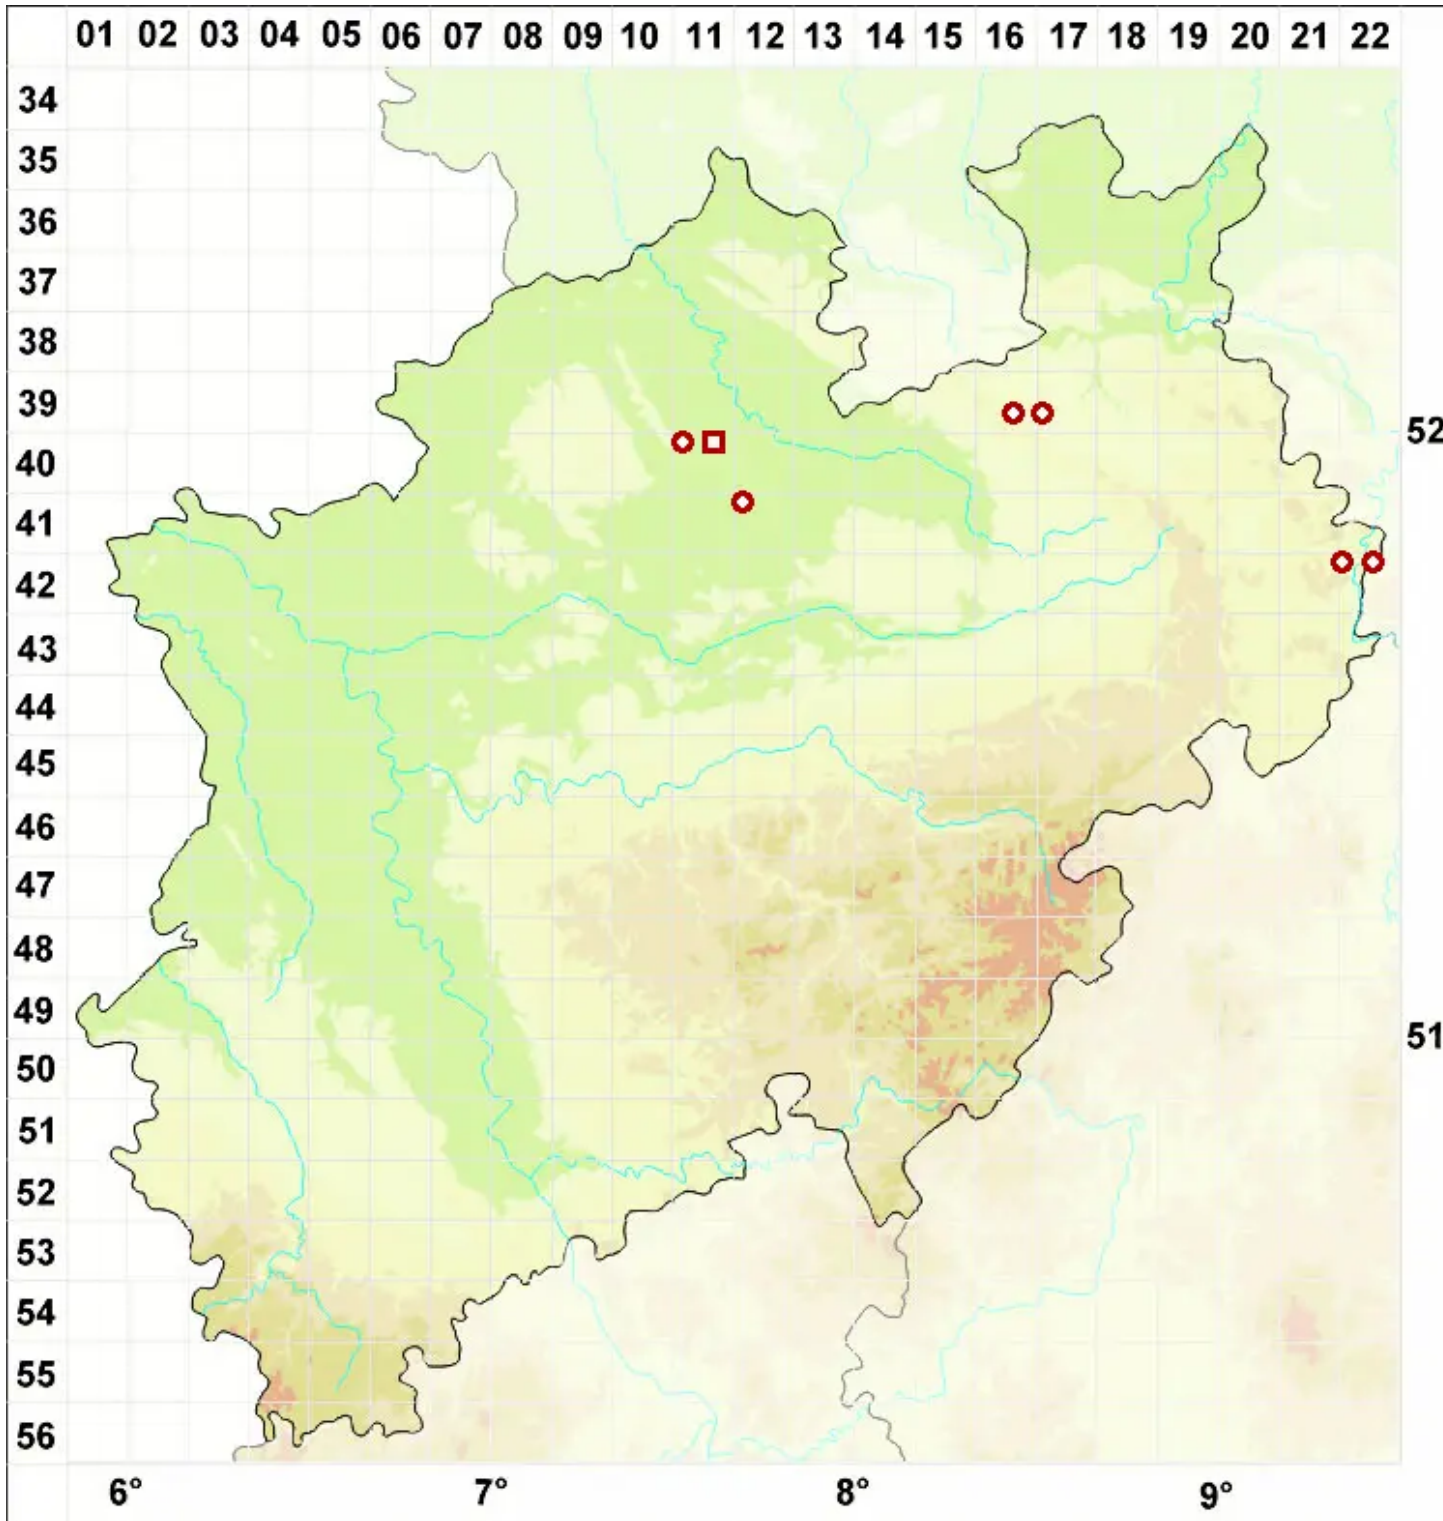

# Arthonia elegans (Ach.) Almq.

Legende:

**Symbole:**

Ausgefülltes Symbol:  
Zeitraum von 1980 bis heute (Aktuelle Angabe)

Leeres Symbol:  
Zeitraum vor 1980 (Altangabe)

Quadrat: Herbarbeleg