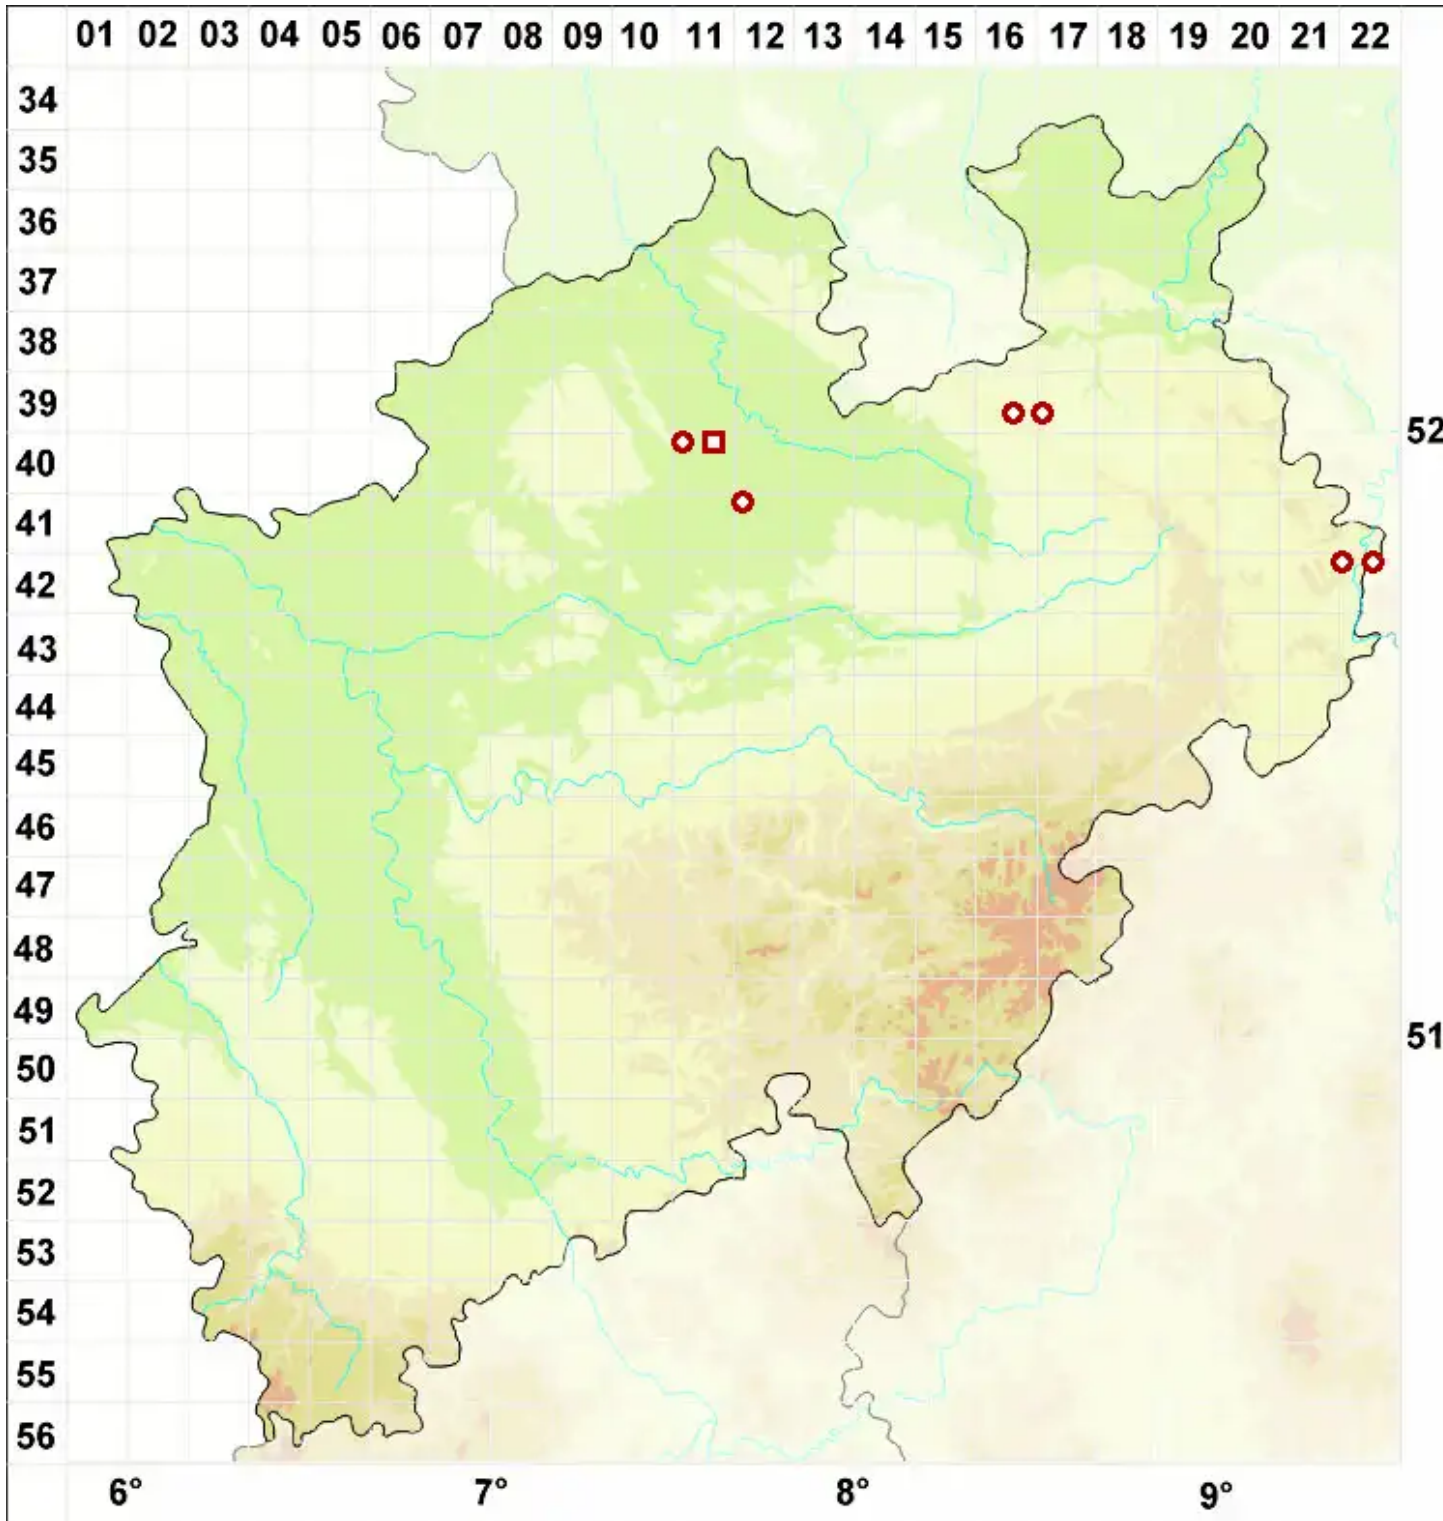

Arthonia elegans (Ach.) Almq.

Legende:

Symbole:

Ausgefülltes Symbol:
Zeitraum von 1980 bis heute (Aktuelle Angabe)

Leeres Symbol:
Zeitraum vor 1980 (Altangabe)

Quadrat: Herbarbeleg