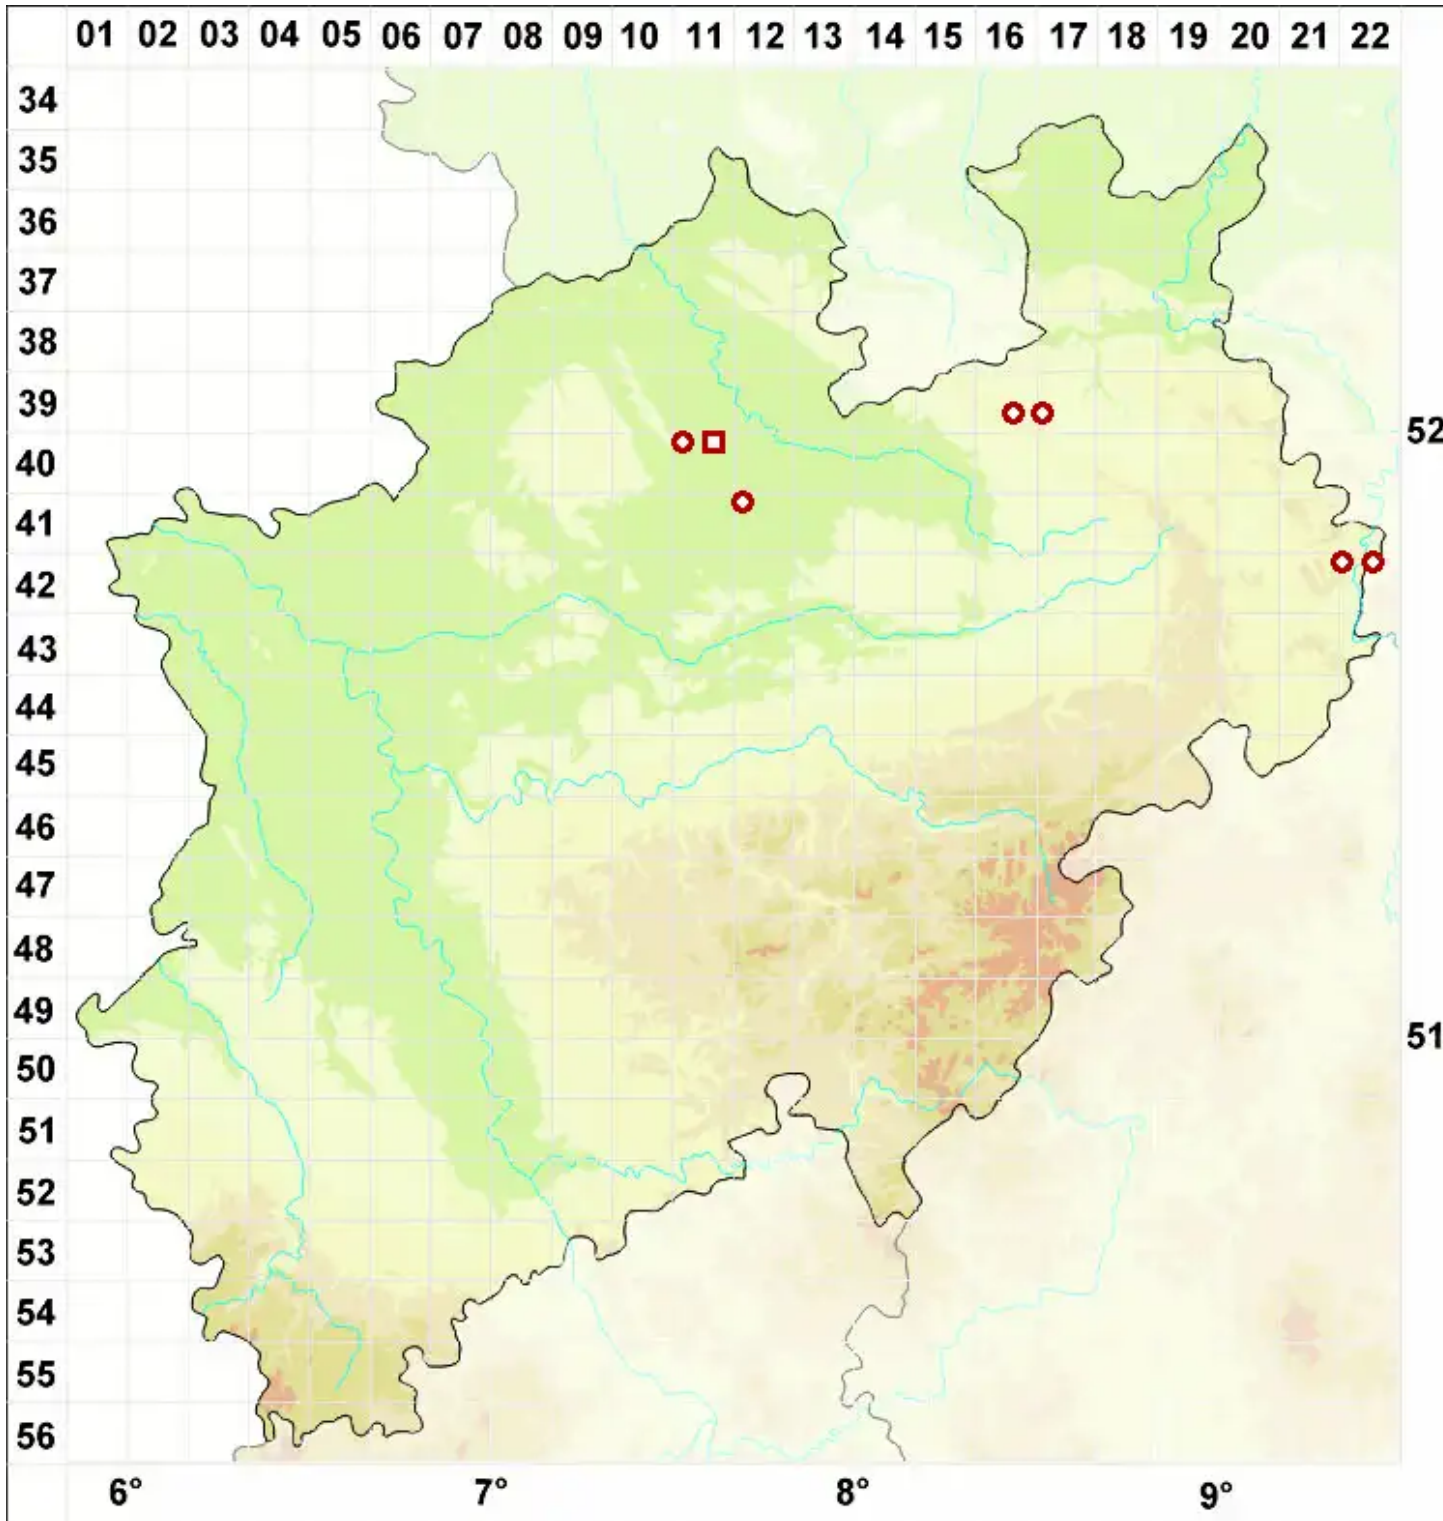

# Arthonia elegans (Ach.) Almq.

Legende:

- Symbole:**  
Ausgefülltes Symbol:  
Zeitraum von 1980 bis heute (Aktuelle Angabe)  
Leeres Symbol:  
Zeitraum vor 1980 (Altangabe)  
Quadrat: Herbarbeleg