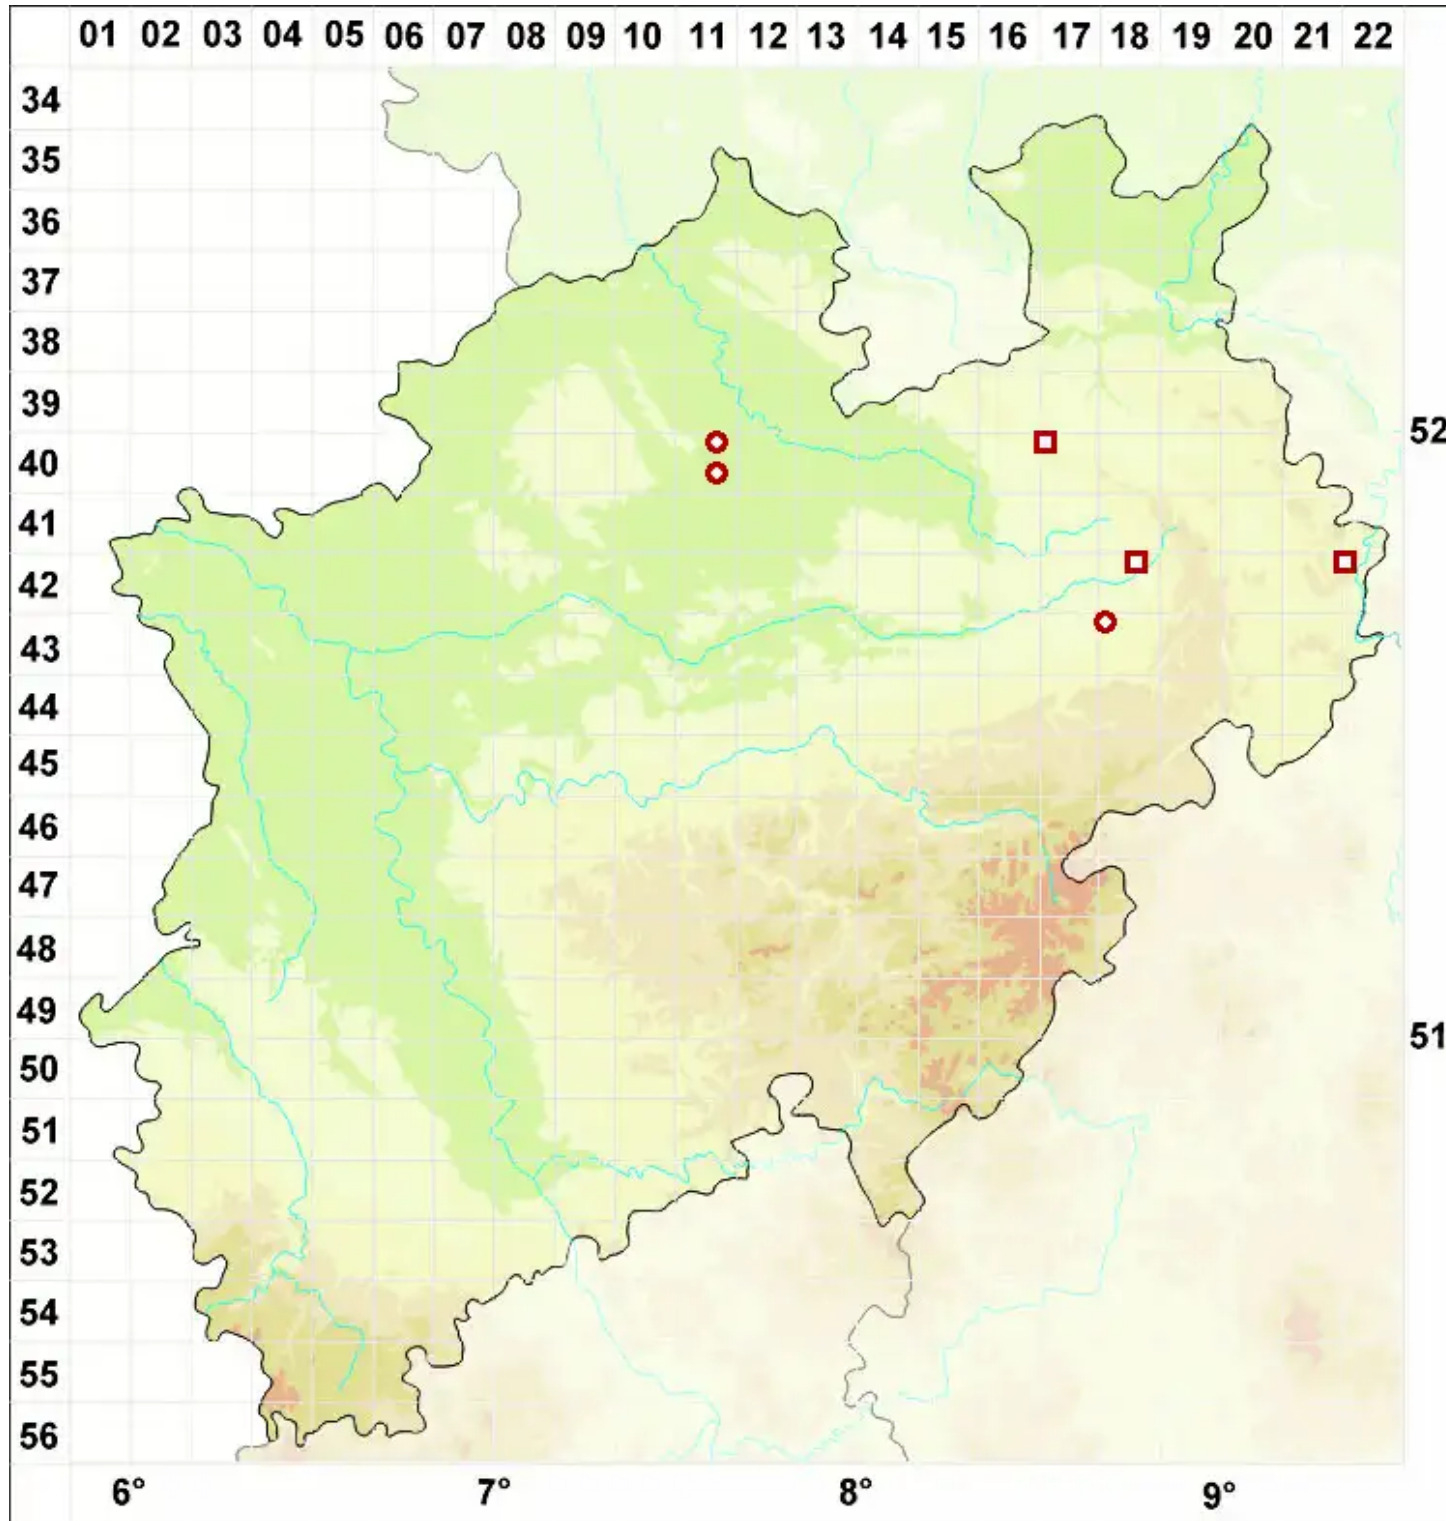

Arthonia dispersa (Schrad.) Nyl.

Verstreute Fleckflechte

Legende:

- Symbole:**
Ausgefülltes Symbol:
Zeitraum von 1980 bis heute (Aktuelle Angabe)
Leeres Symbol:
Zeitraum vor 1980 (Altangabe)
Quadrat: Herbarbeleg