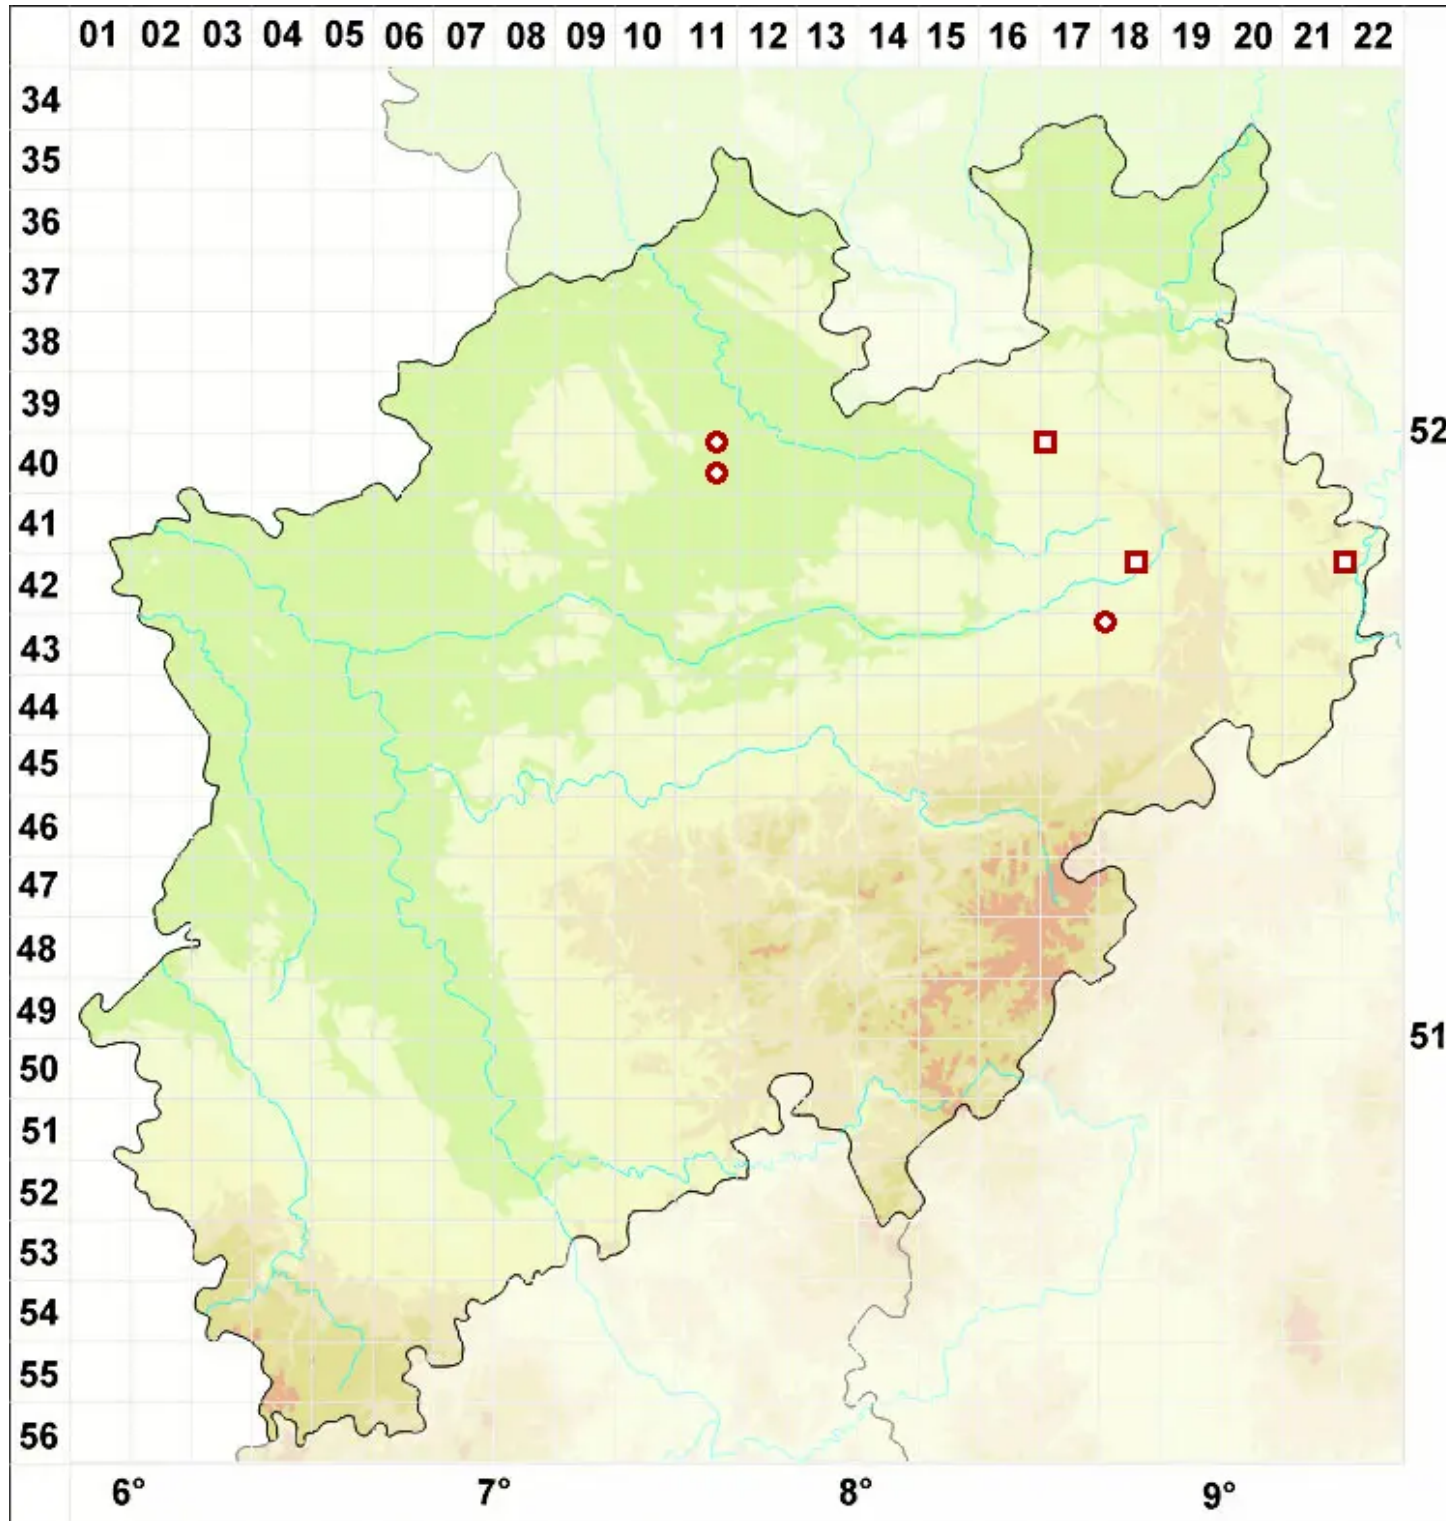

Arthonia dispersa (Schrad.) Nyl.

Verstreute Fleckflechte

Legende:

- Symbole:**
Ausgefülltes Symbol:
Zeitraum von 1980 bis heute (Aktuelle Angabe)
Leeres Symbol:
Zeitraum vor 1980 (Altangabe)
Quadrat: Herbarbeleg