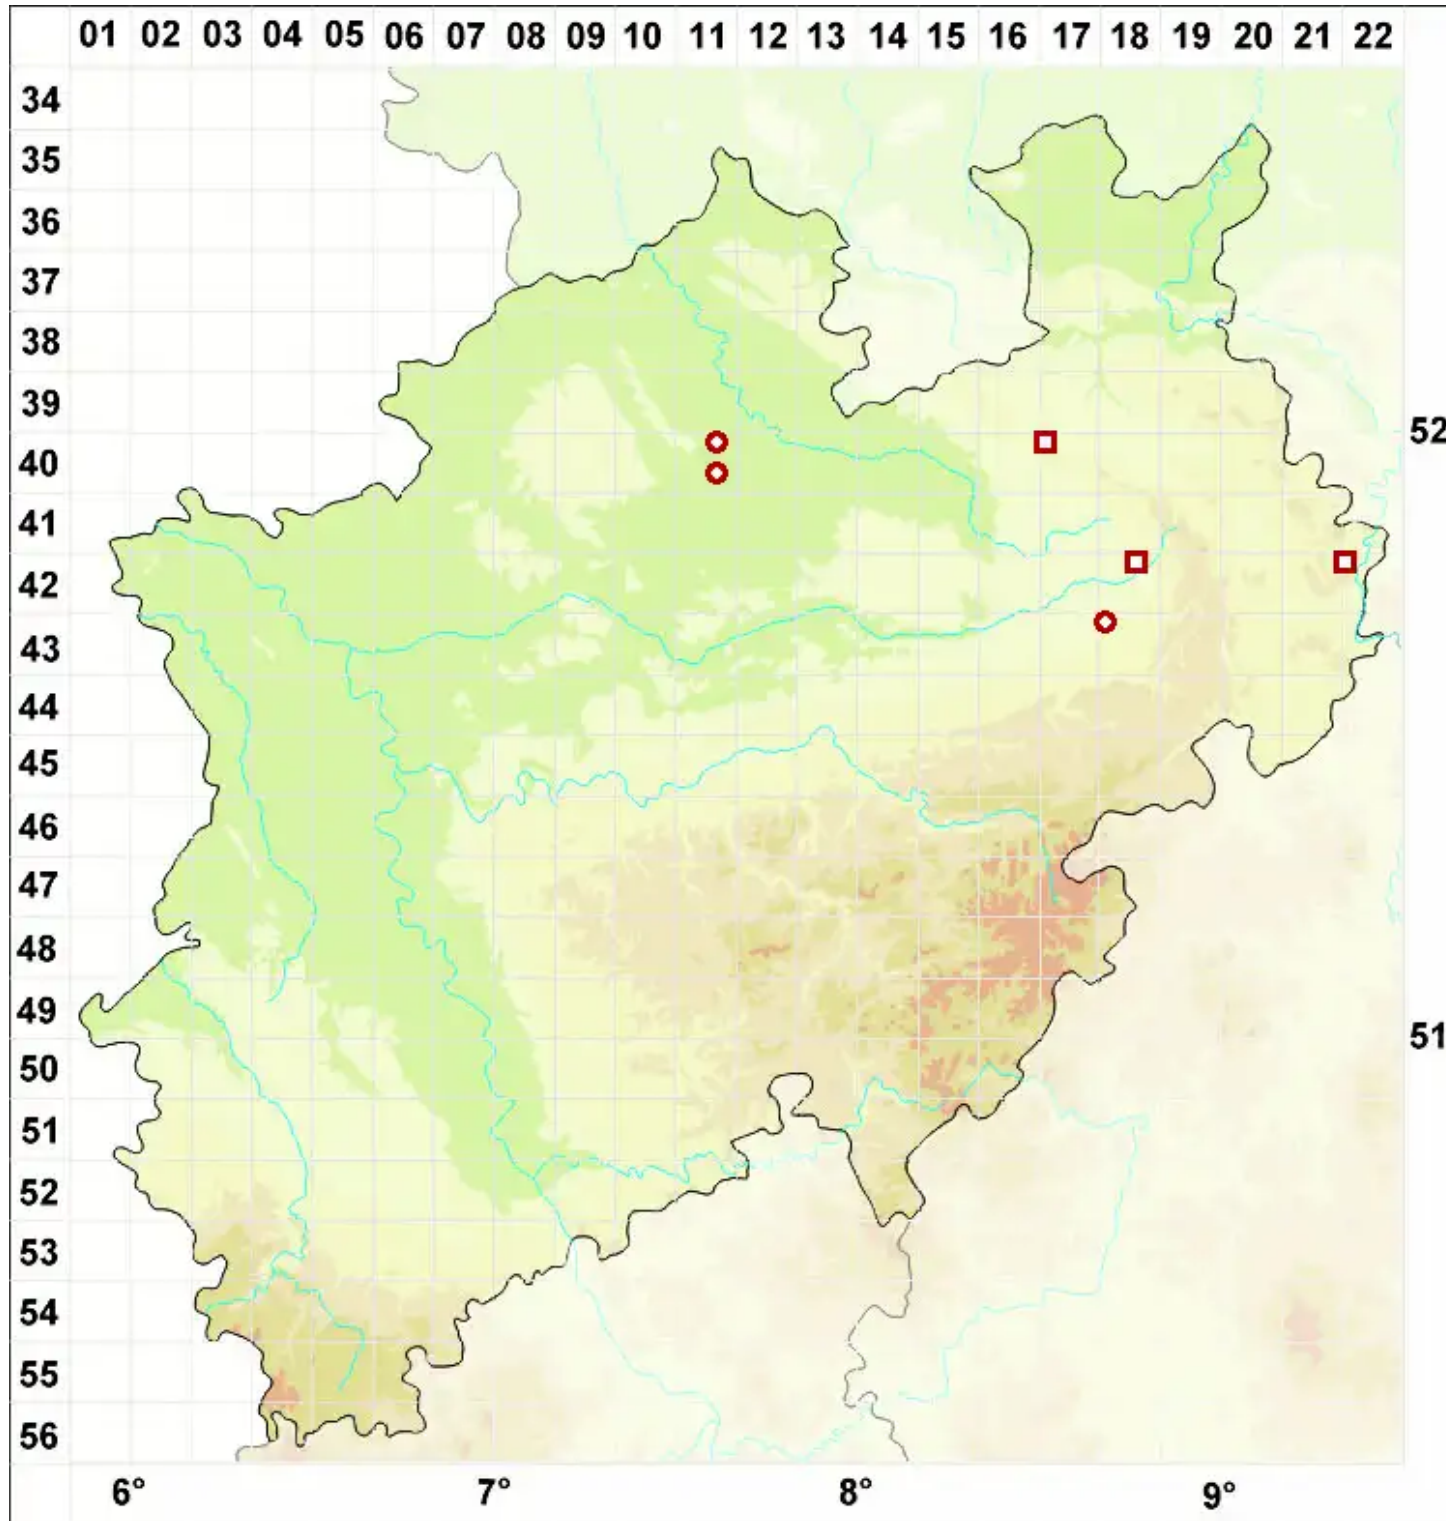

Arthonia dispersa (Schrad.) Nyl.

Verstreute Fleckflechte

Legende:

- Symbole:**
- Ausgefülltes Symbol:
Zeitraum von 1980 bis heute (Aktuelle Angabe)
 - Leeres Symbol:
Zeitraum vor 1980 (Altangabe)
 - Quadrat: Herbarbeleg