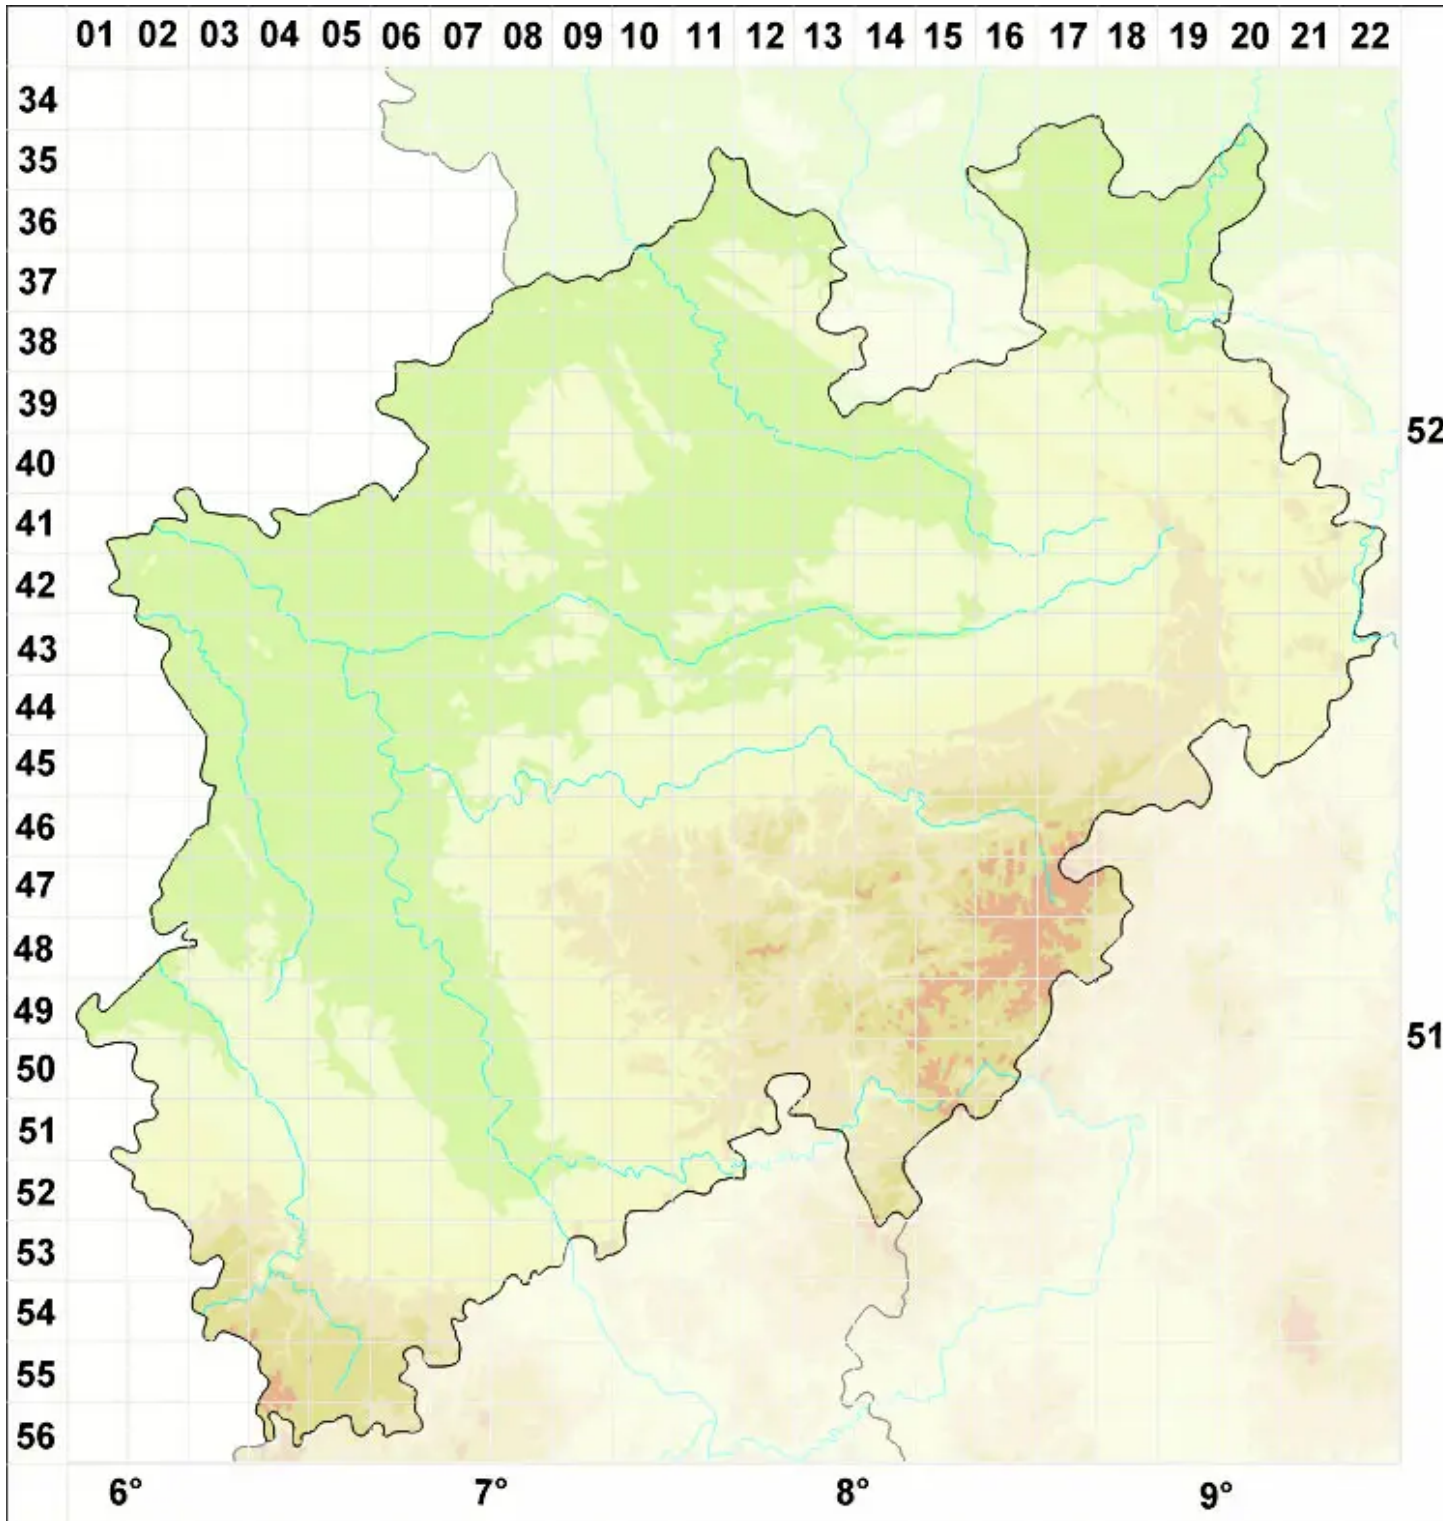

# Arthonia coniocraeae Brackel

Legende:

- Symbole:**
- Ausgefülltes Symbol:  
Zeitraum von 1980 bis heute (Aktuelle Angabe)
  - Leeres Symbol:  
Zeitraum vor 1980 (Altangabe)
  - Quadrat: Herbarbeleg