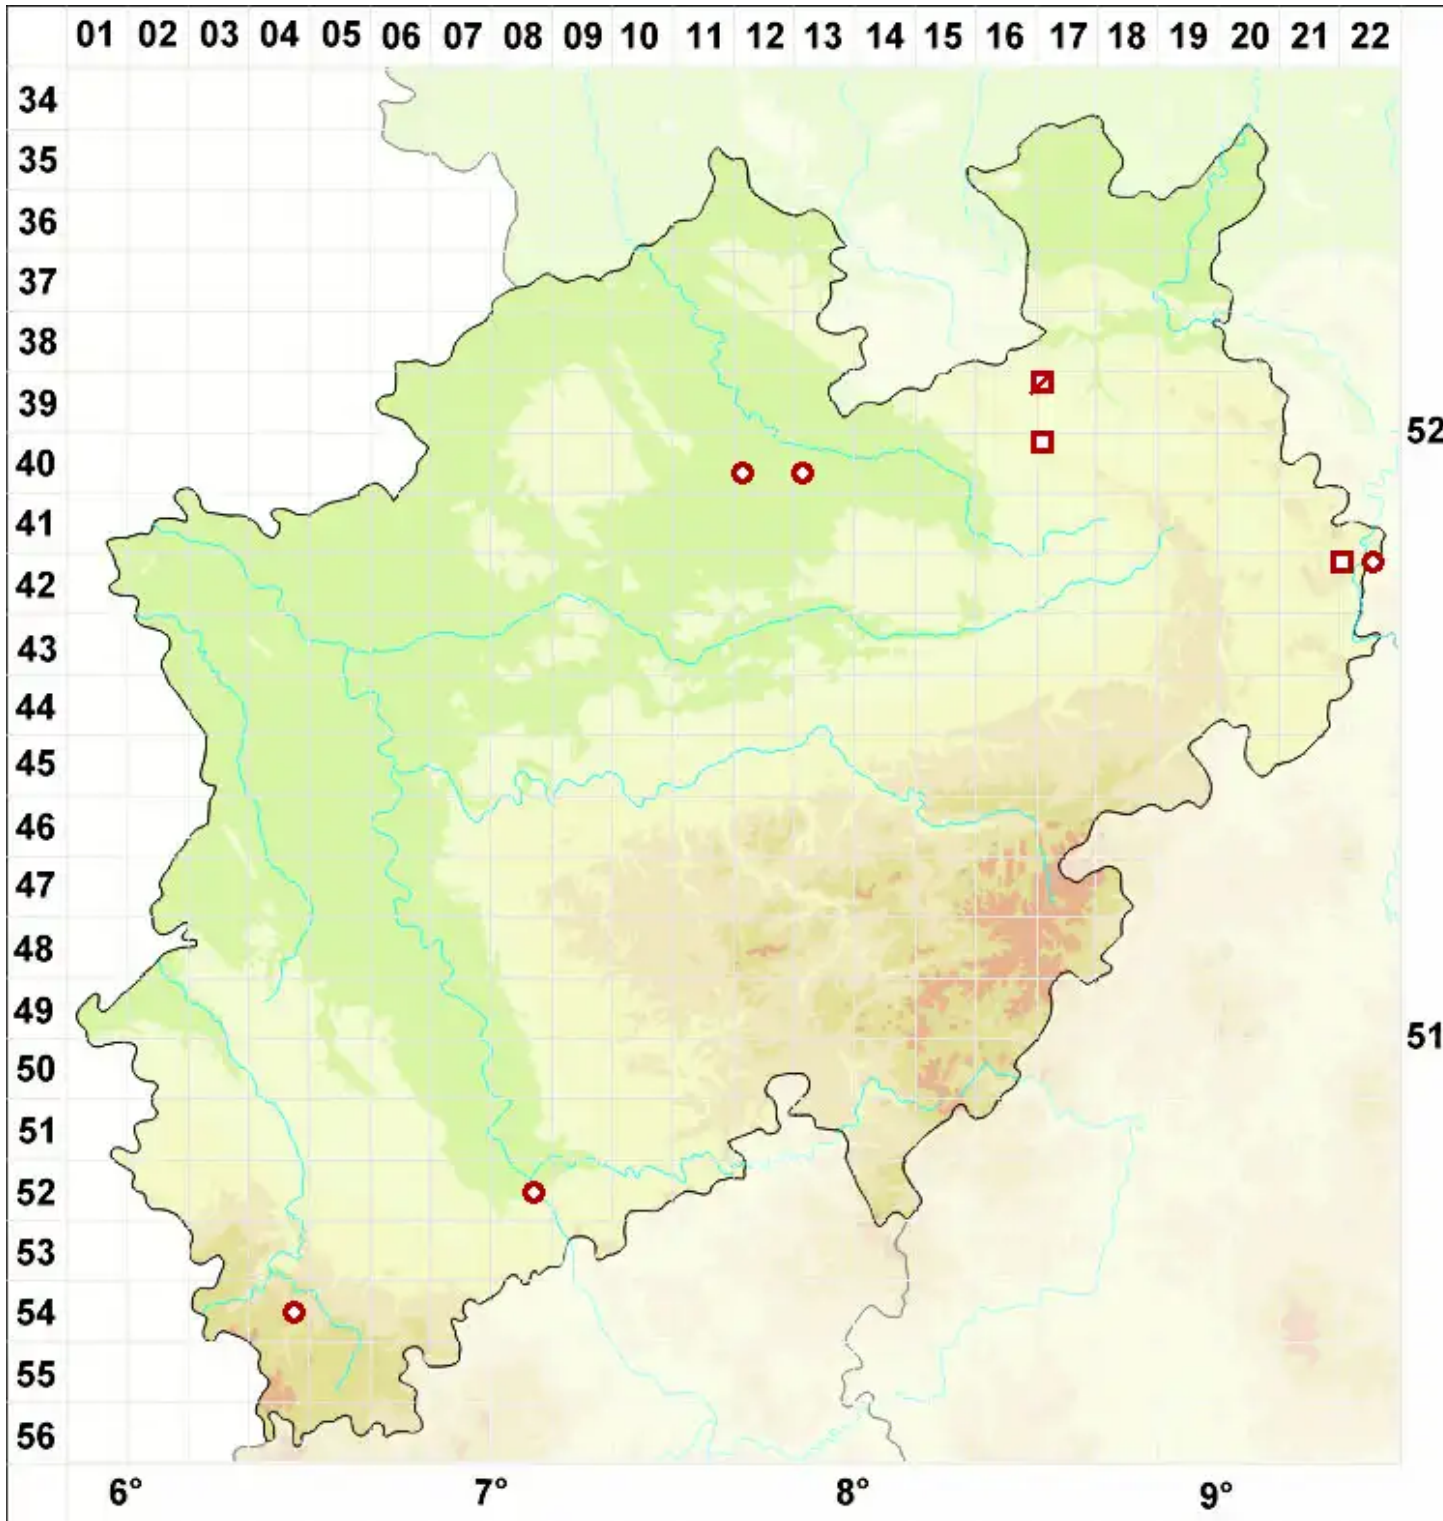

# Arthonia cinnabarina (DC.) Wallr.

Legende:

**Symbole:**

Ausgefülltes Symbol:  
Zeitraum von 1980 bis heute (Aktuelle Angabe)

Leeres Symbol:  
Zeitraum vor 1980 (Altangabe)

Quadrat: Herbarbeleg