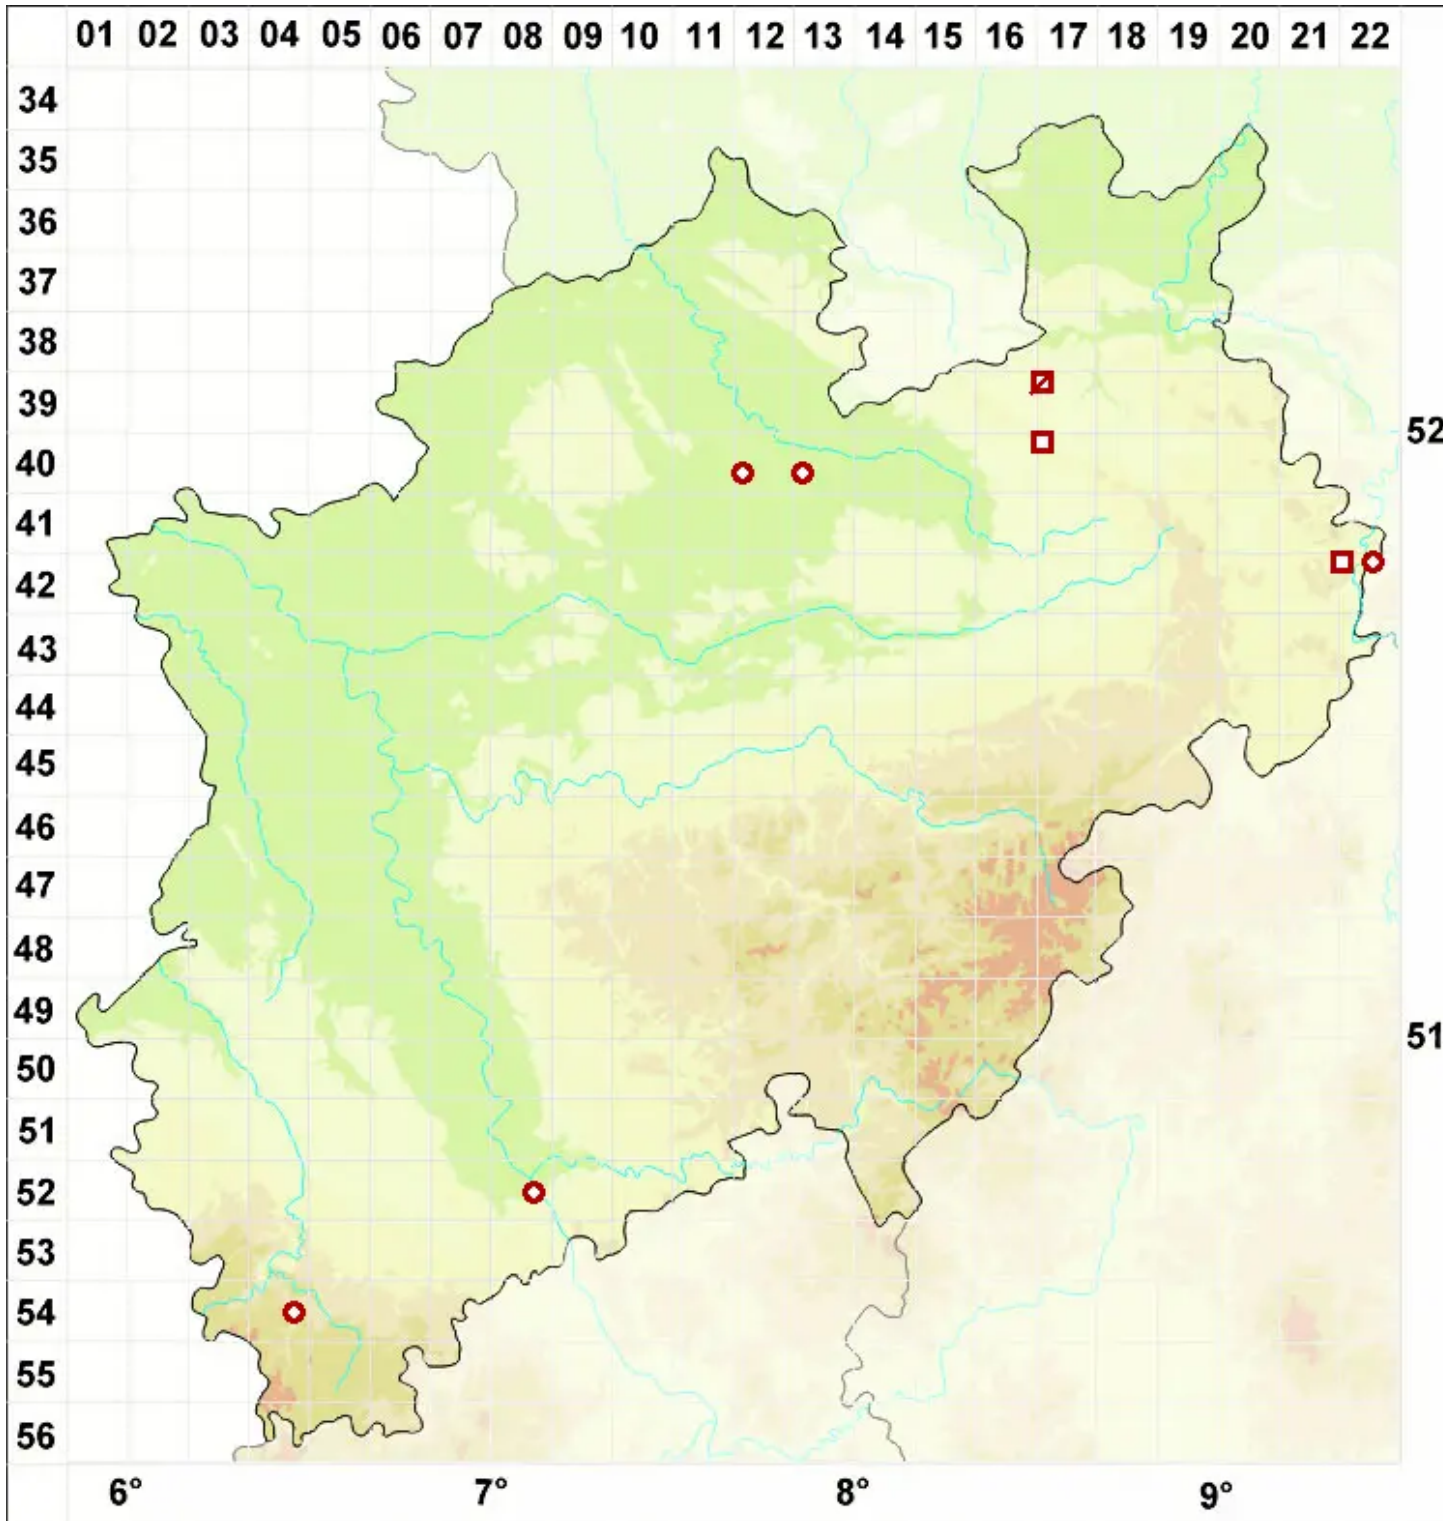

Arthonia cinnabarina (DC.) Wallr.

Legende:

- Symbole:**
Ausgefülltes Symbol:
Zeitraum von 1980 bis heute (Aktuelle Angabe)
Leeres Symbol:
Zeitraum vor 1980 (Altangabe)
Quadrat: Herbarbeleg