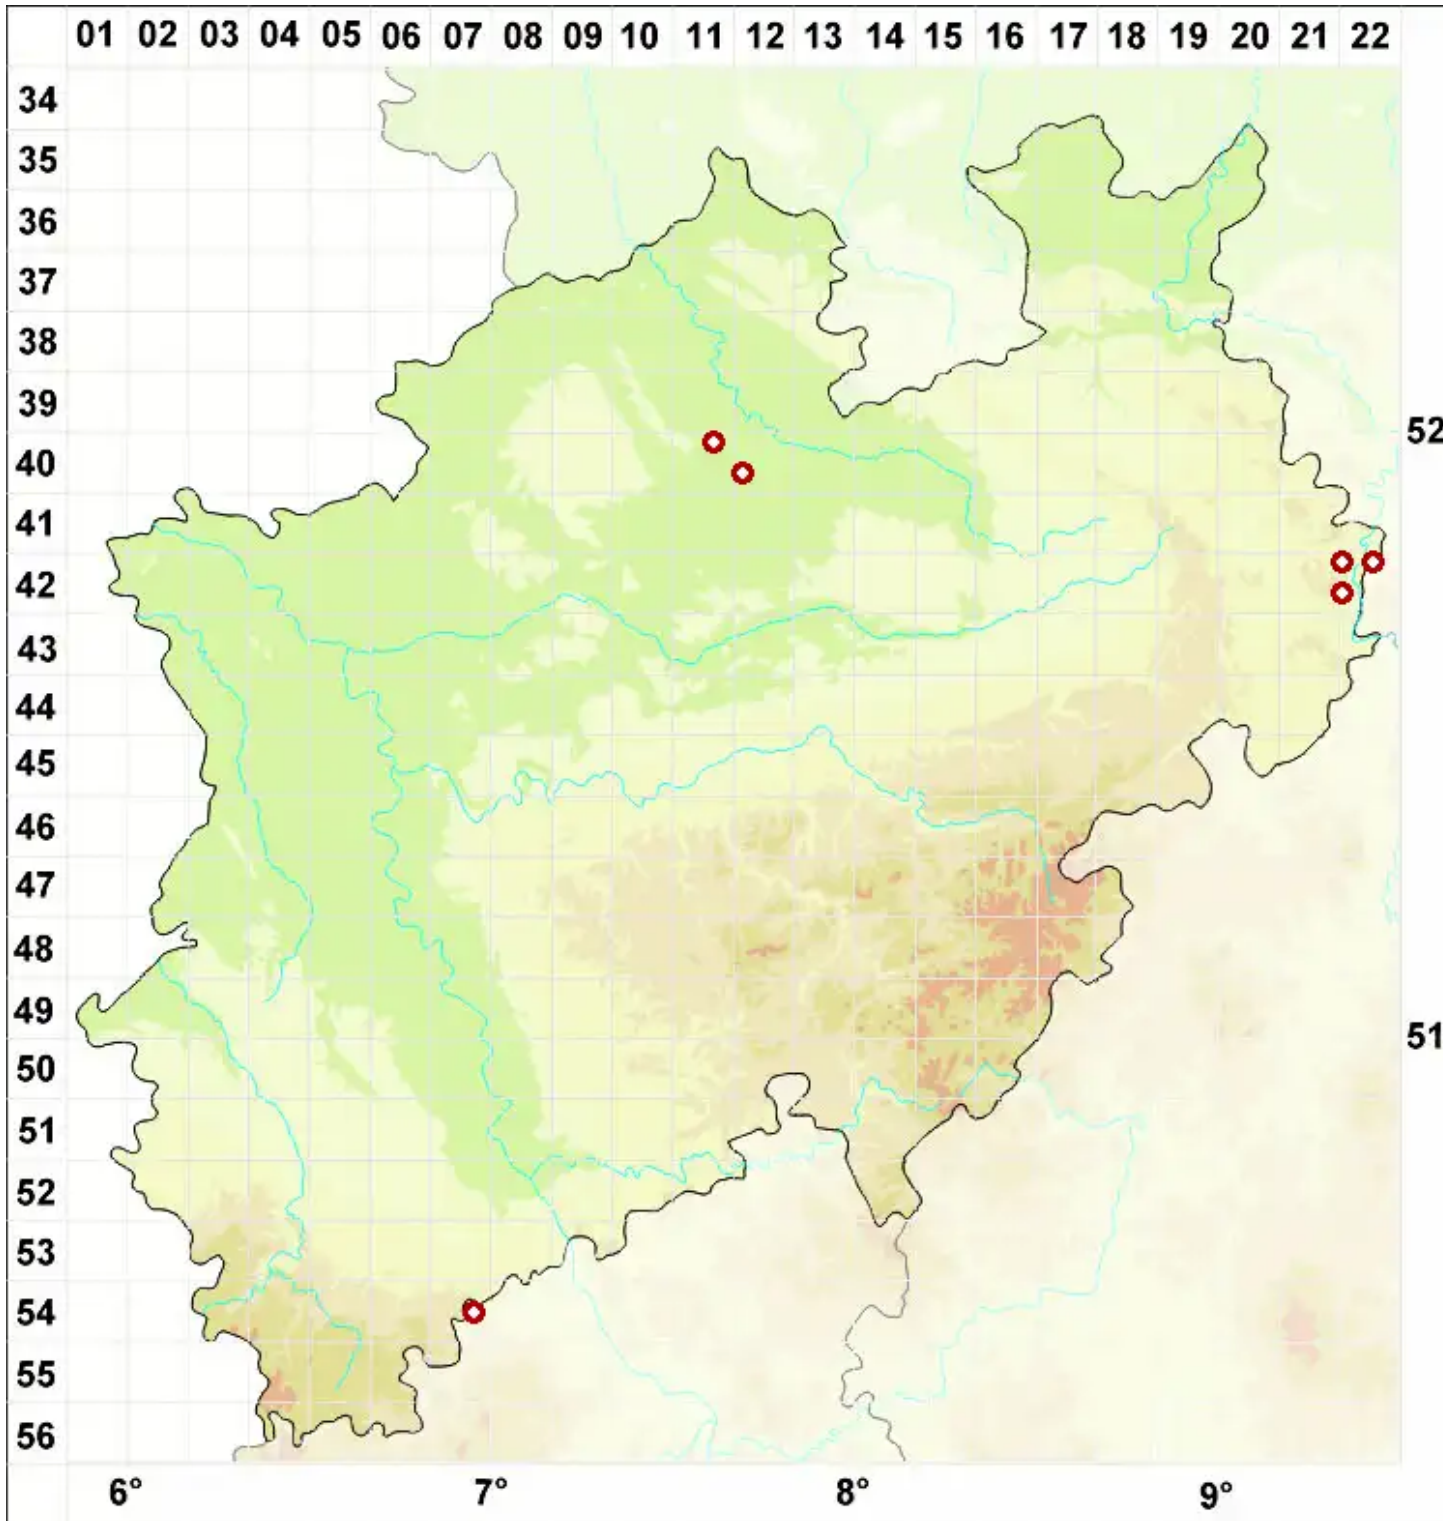

# Arthonia cinereopruinosa Schaer.

Graubereifte Fleckflechte

Legende:

- Symbole:**  
Ausgefülltes Symbol:  
Zeitraum von 1980 bis heute (Aktuelle Angabe)  
Leeres Symbol:  
Zeitraum vor 1980 (Altangabe)  
Quadrat: Herbarbeleg