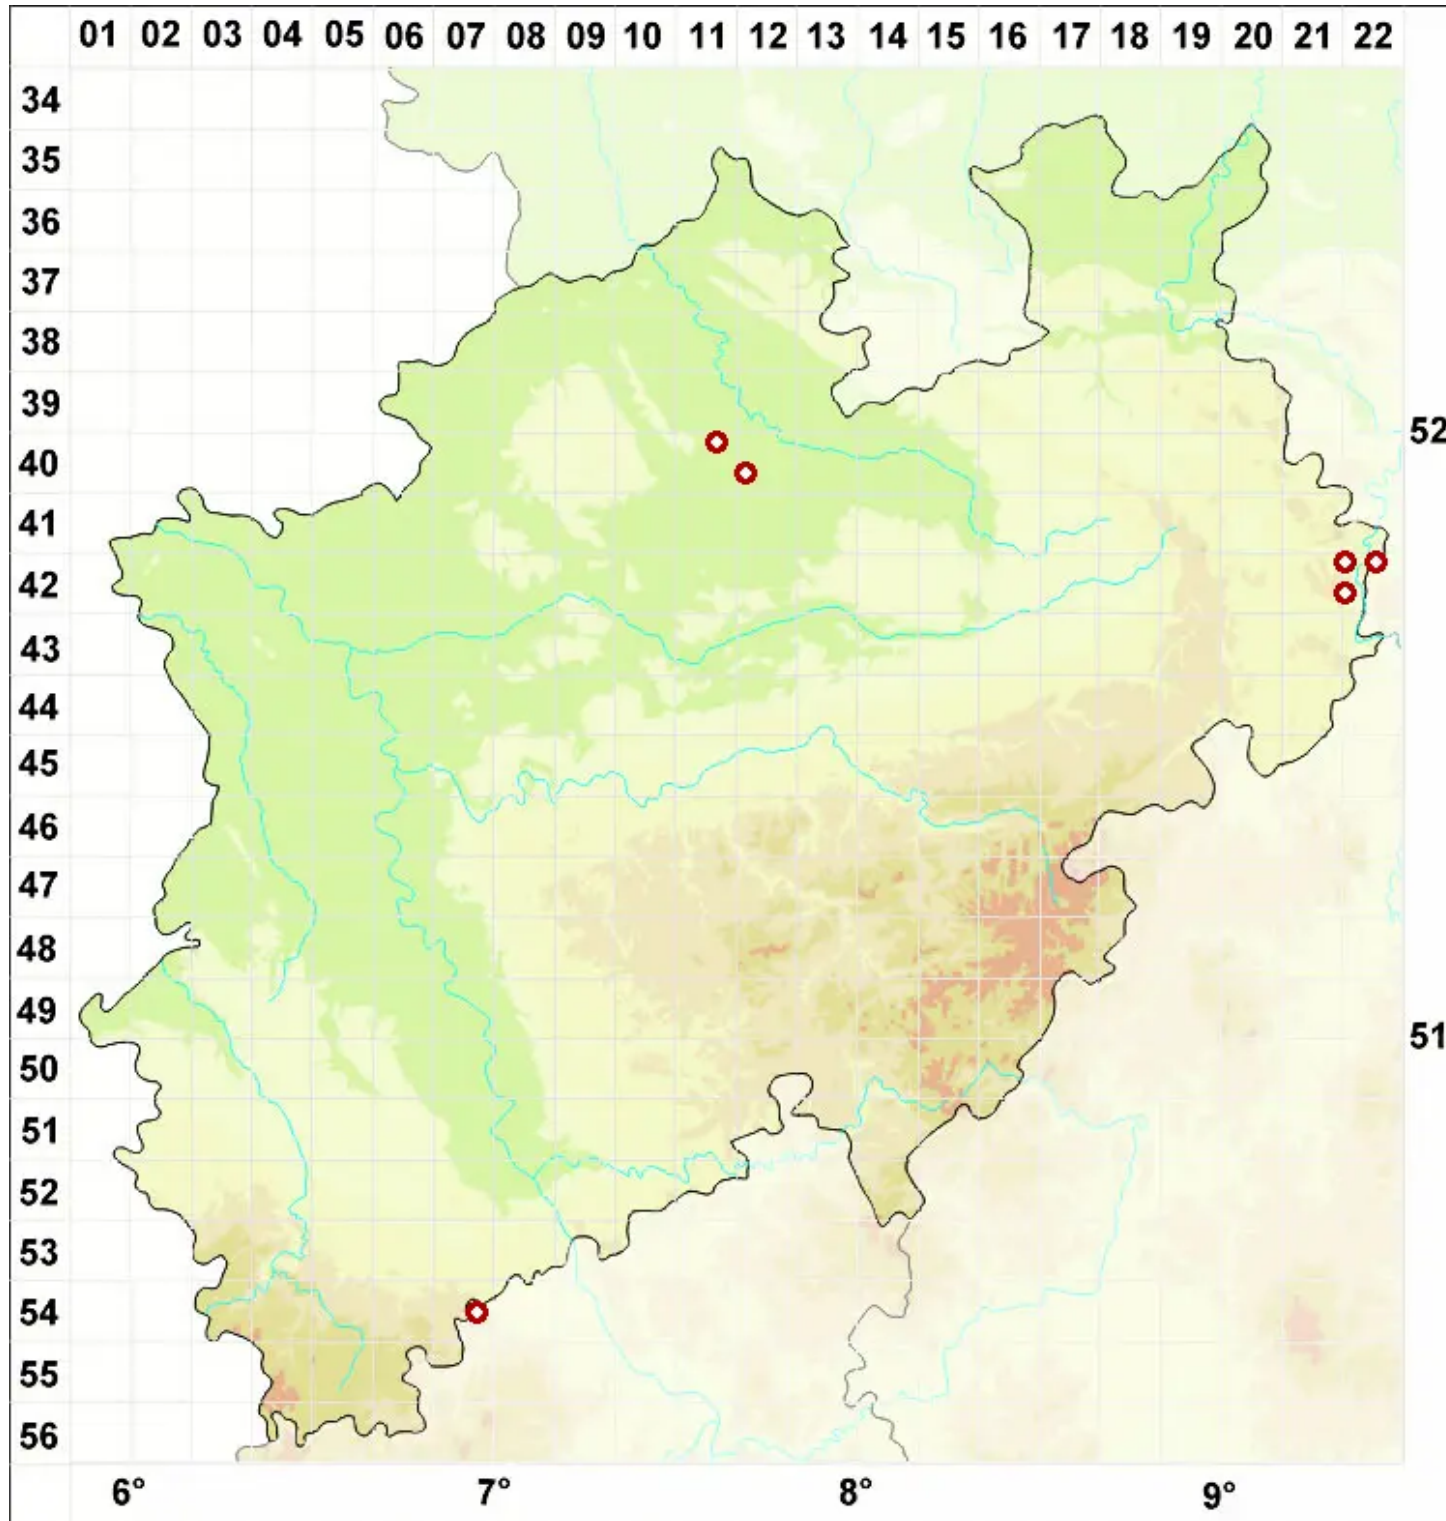

Arthonia cinereopruinosa Schaer.

Graubereifte Fleckflechte

Legende:

- Symbole:**
- Ausgefülltes Symbol:
Zeitraum von 1980 bis heute (Aktuelle Angabe)
 - Leeres Symbol:
Zeitraum vor 1980 (Altangabe)
 - Quadrat: Herbarbeleg