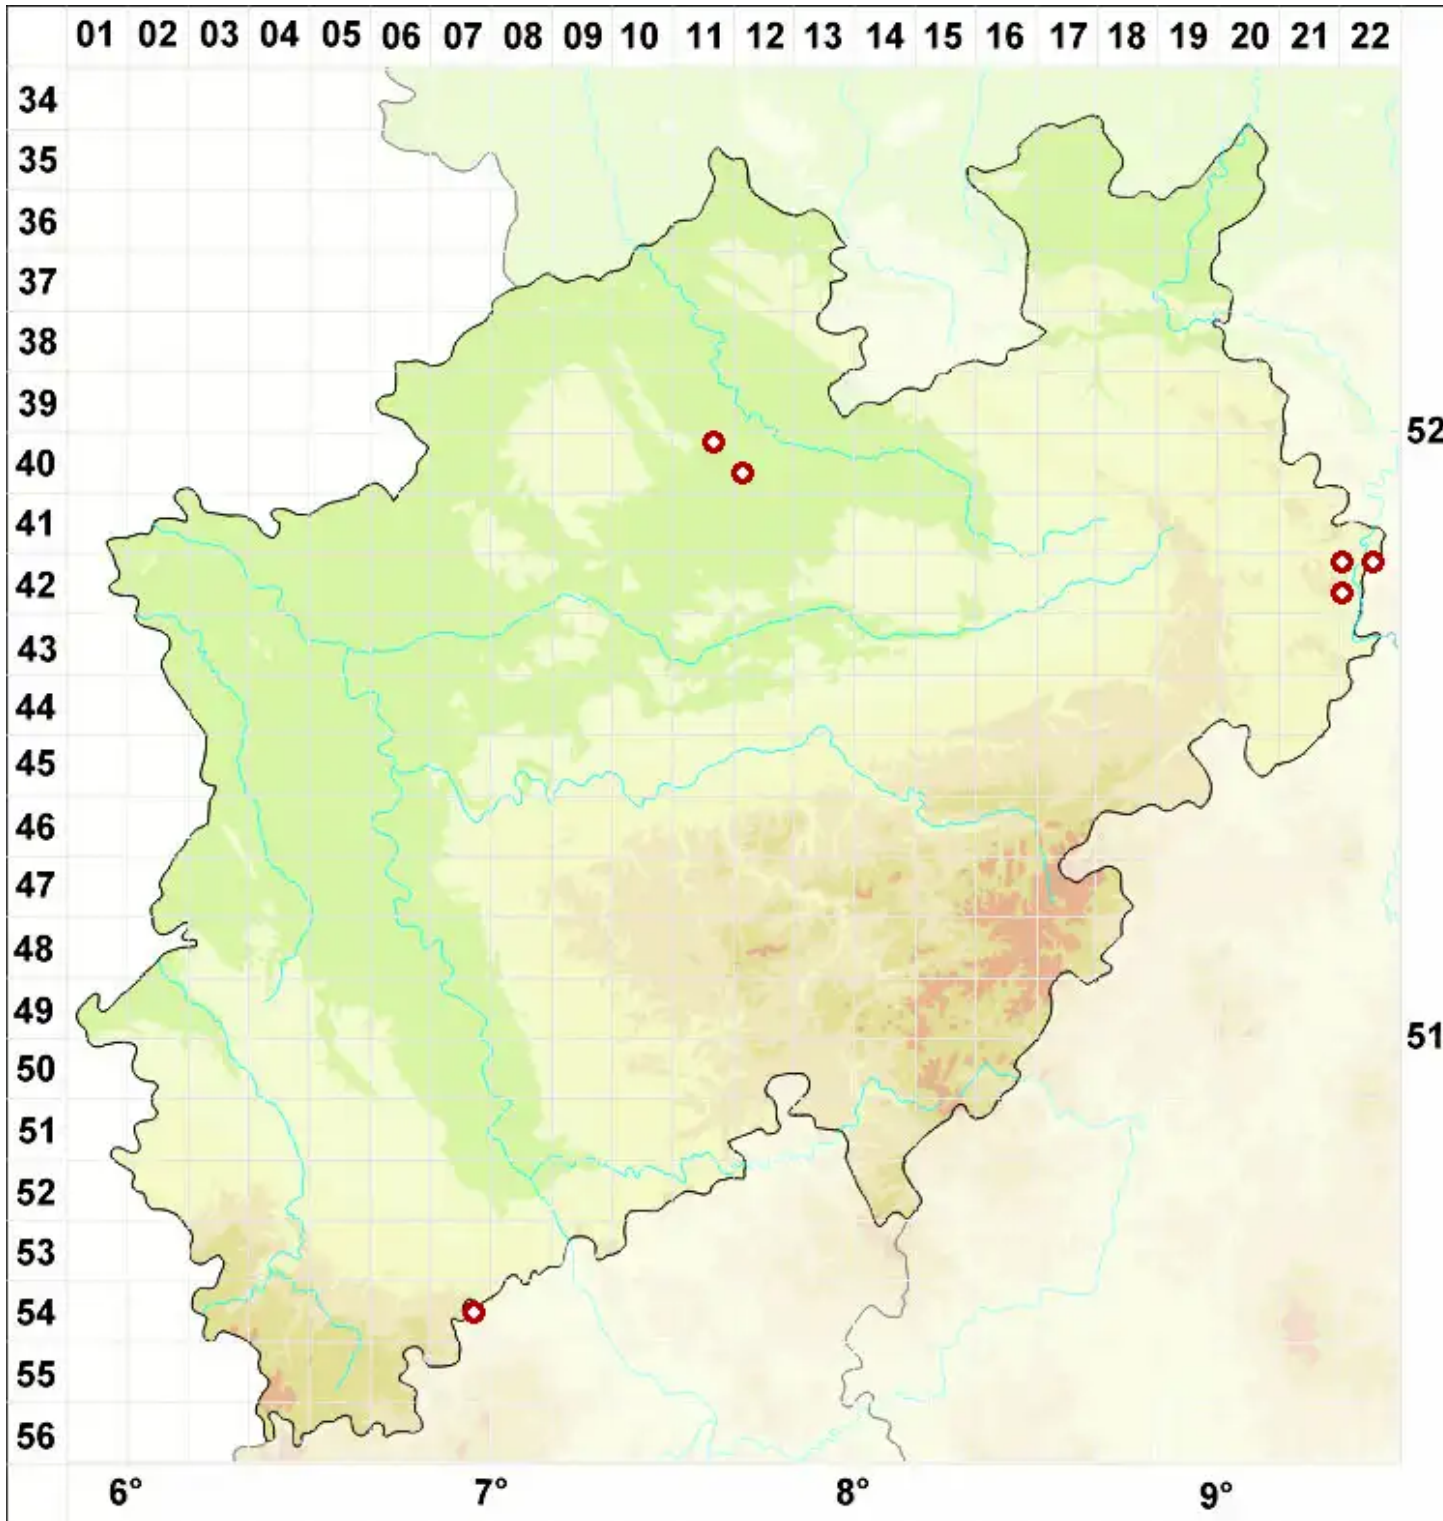

Arthonia cinereopruinosa Schaer.

Graubereifte Fleckflechte

Legende:

- Symbole:**
Ausgefülltes Symbol:
Zeitraum von 1980 bis heute (Aktuelle Angabe)
Leeres Symbol:
Zeitraum vor 1980 (Altangabe)
Quadrat: Herbarbeleg