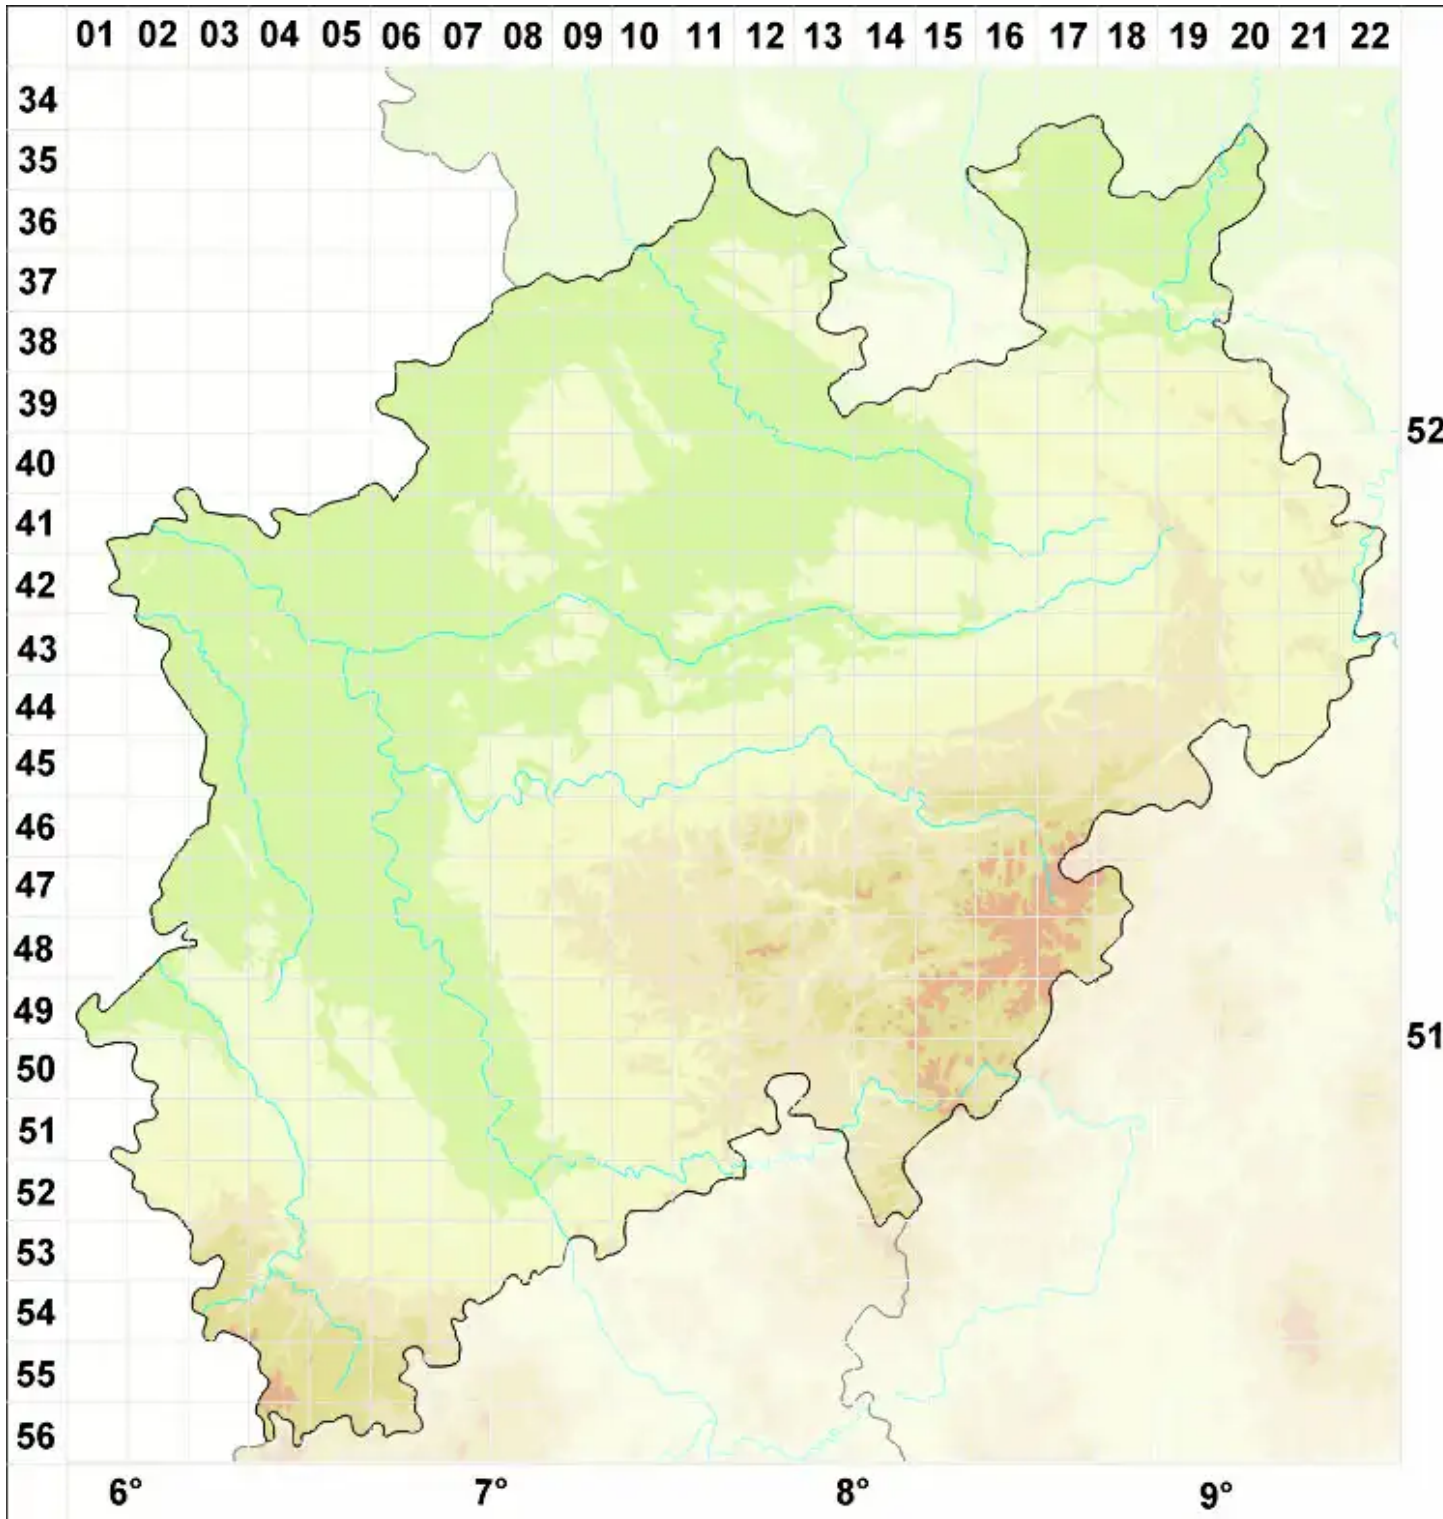

# Arthonia calcicola Nyl.

Gruben-Fleckflechte

Legende:

- Symbole:**
- Ausgefülltes Symbol:  
Zeitraum von 1980 bis heute (Aktuelle Angabe)
  - Leeres Symbol:  
Zeitraum vor 1980 (Altangabe)
  - Quadrat: Herbarbeleg