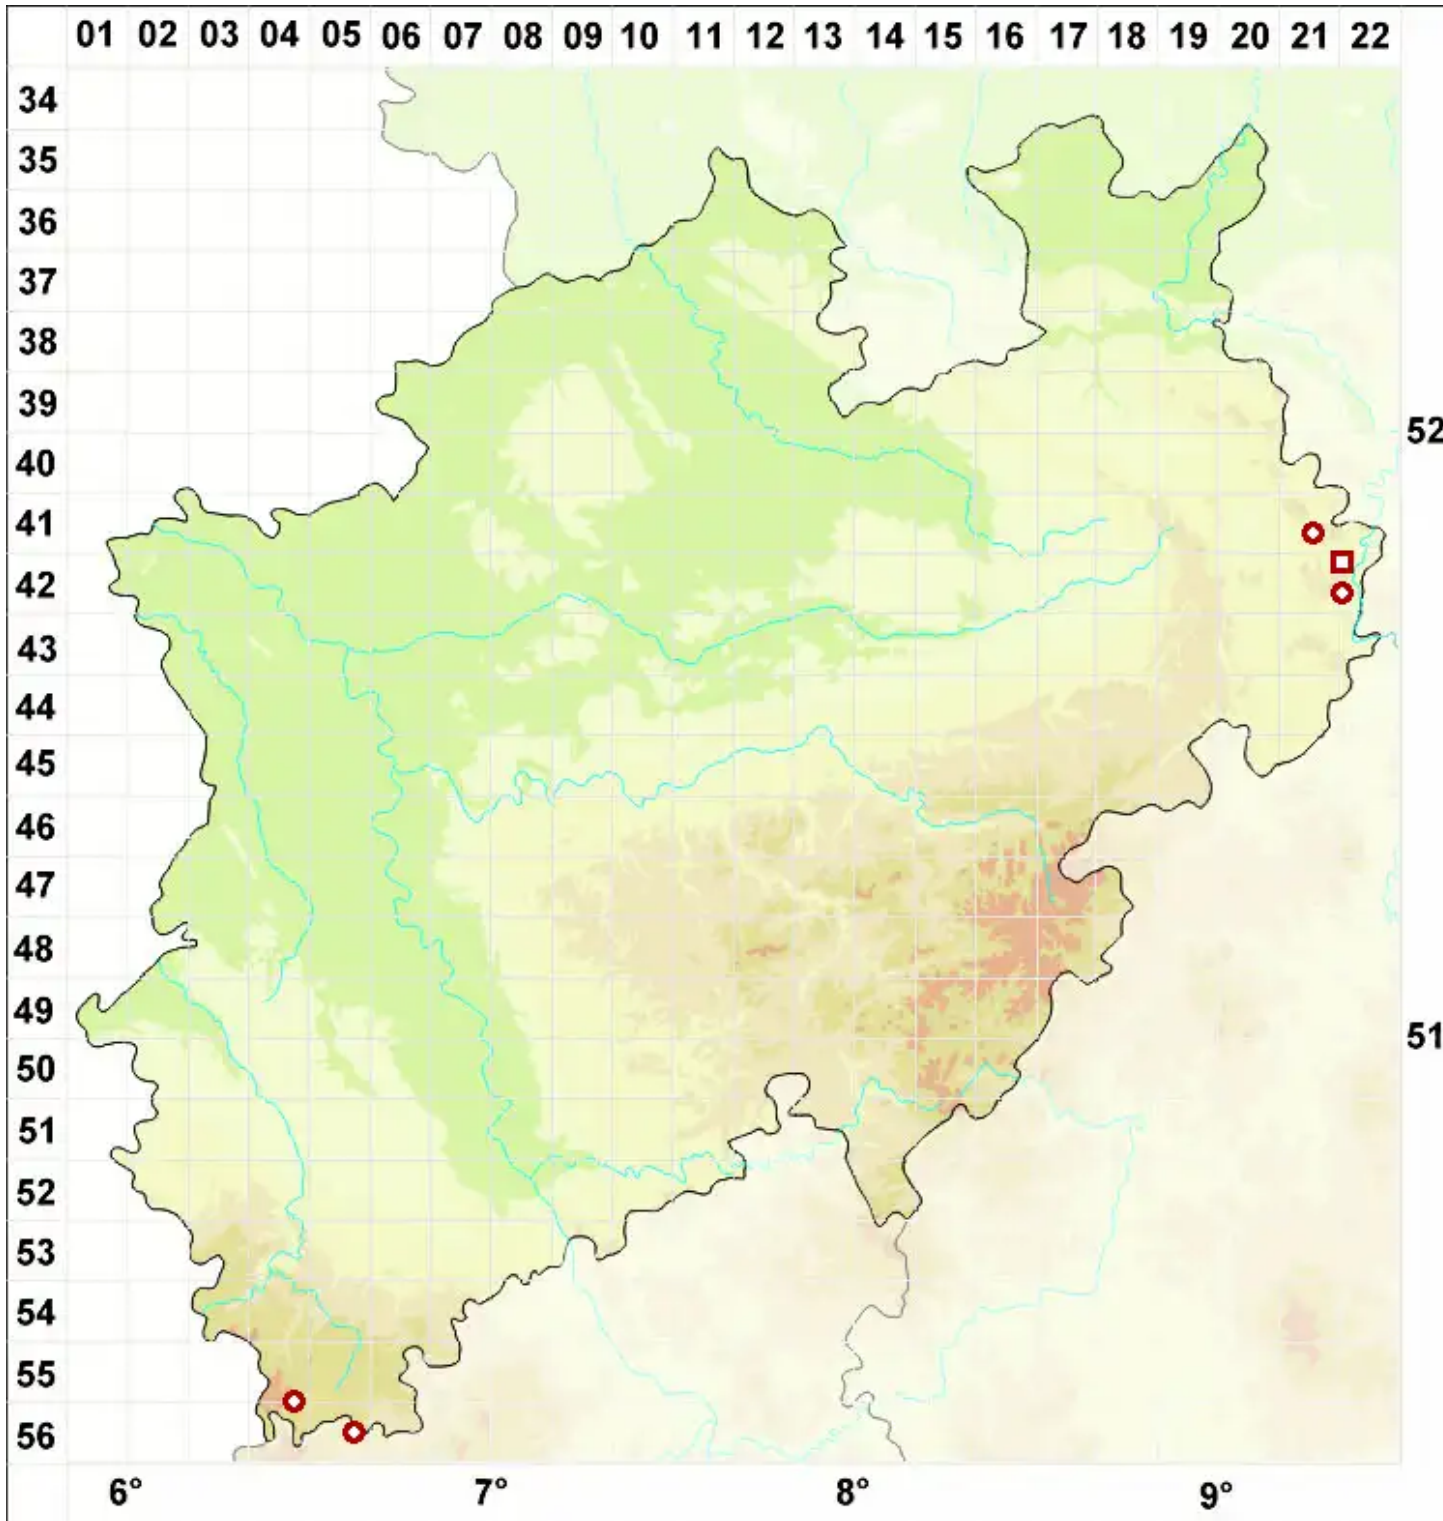

Arthonia byssacea (Weigel) Almq.

Feinfaserige Fleckflechte

Legende:

Symbole:

Ausgefülltes Symbol:
Zeitraum von 1980 bis heute (Aktuelle Angabe)

Leeres Symbol:
Zeitraum vor 1980 (Altangabe)

Quadrat: Herbarbeleg