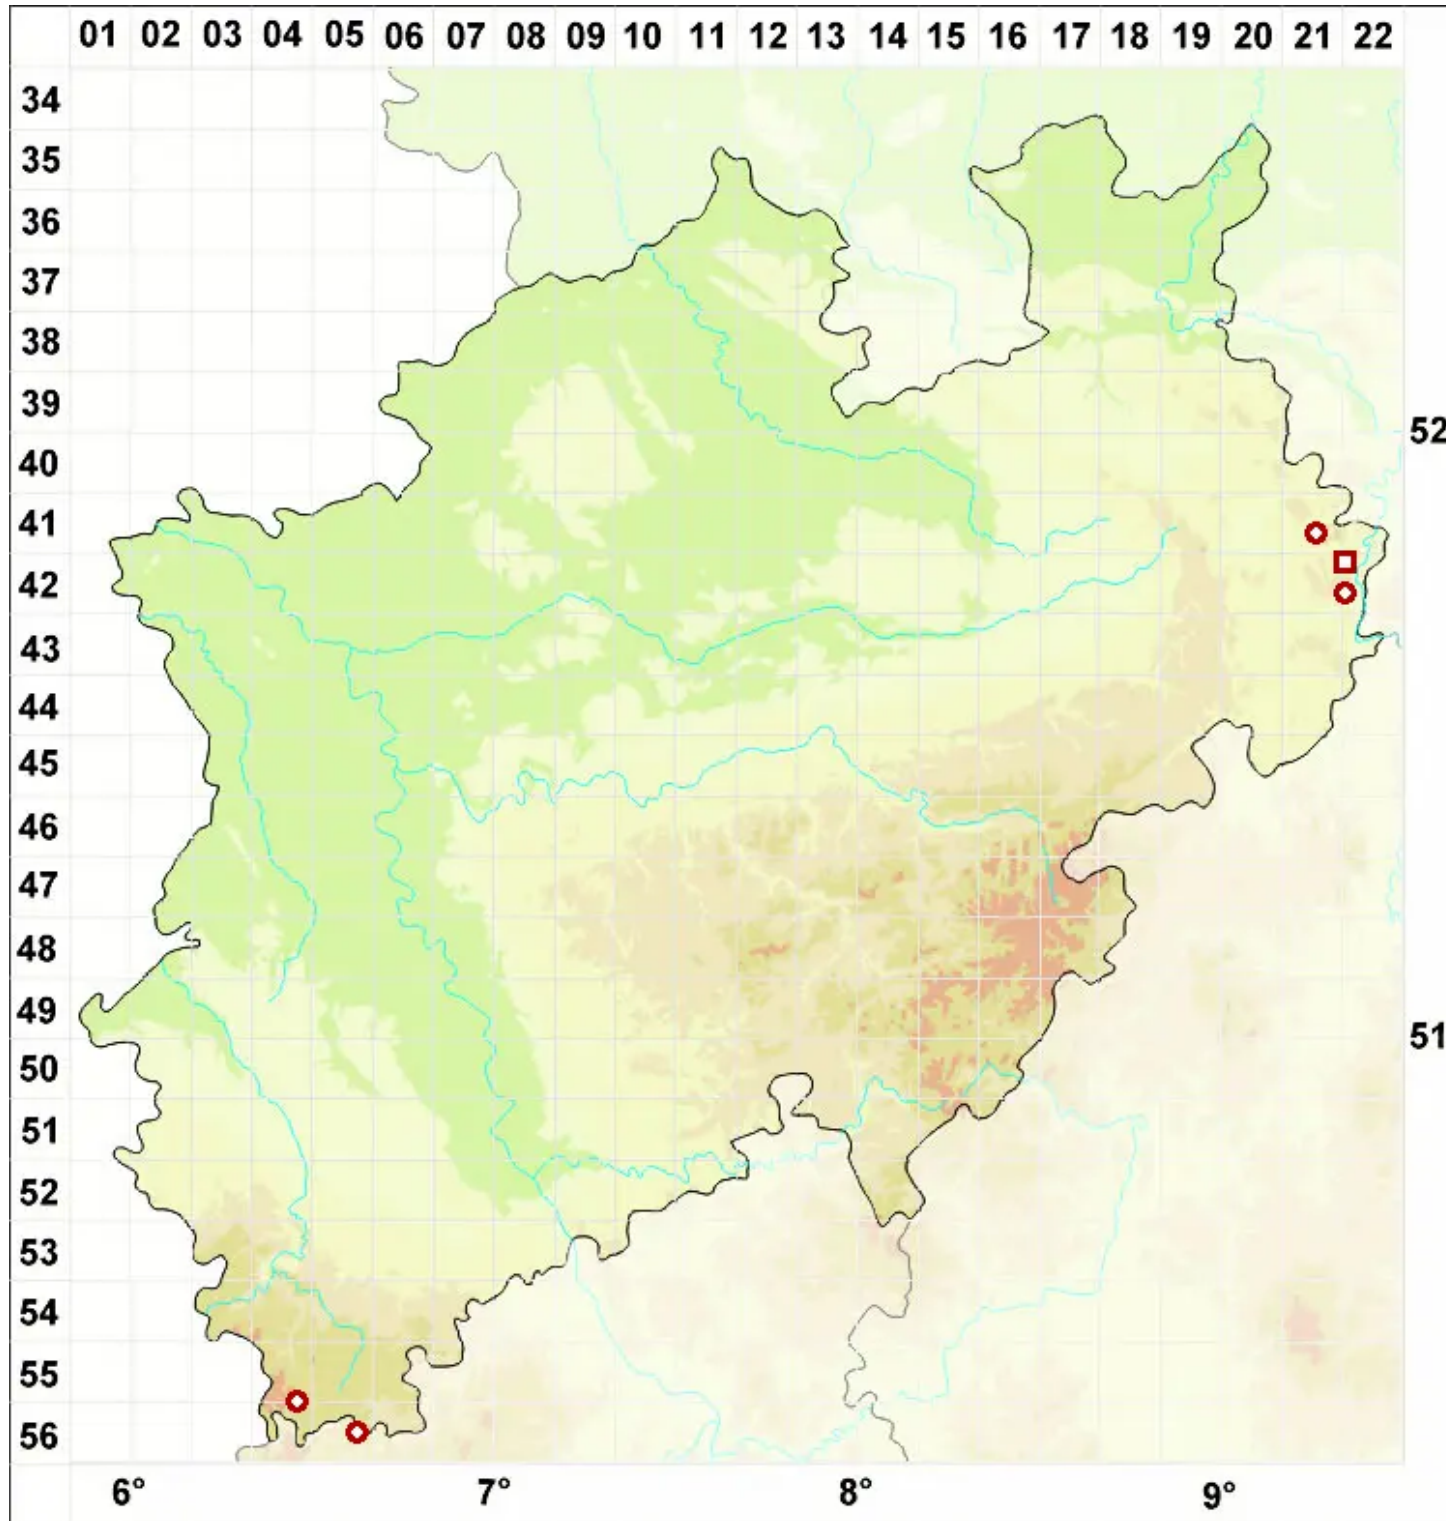

Arthonia byssacea (Weigel) Almq.

Feinfaserige Fleckflechte

Legende:

- Symbole:**
- Ausgefülltes Symbol:
Zeitraum von 1980 bis heute (Aktuelle Angabe)
 - Leeres Symbol:
Zeitraum vor 1980 (Altangabe)
 - Quadrat: Herbarbeleg