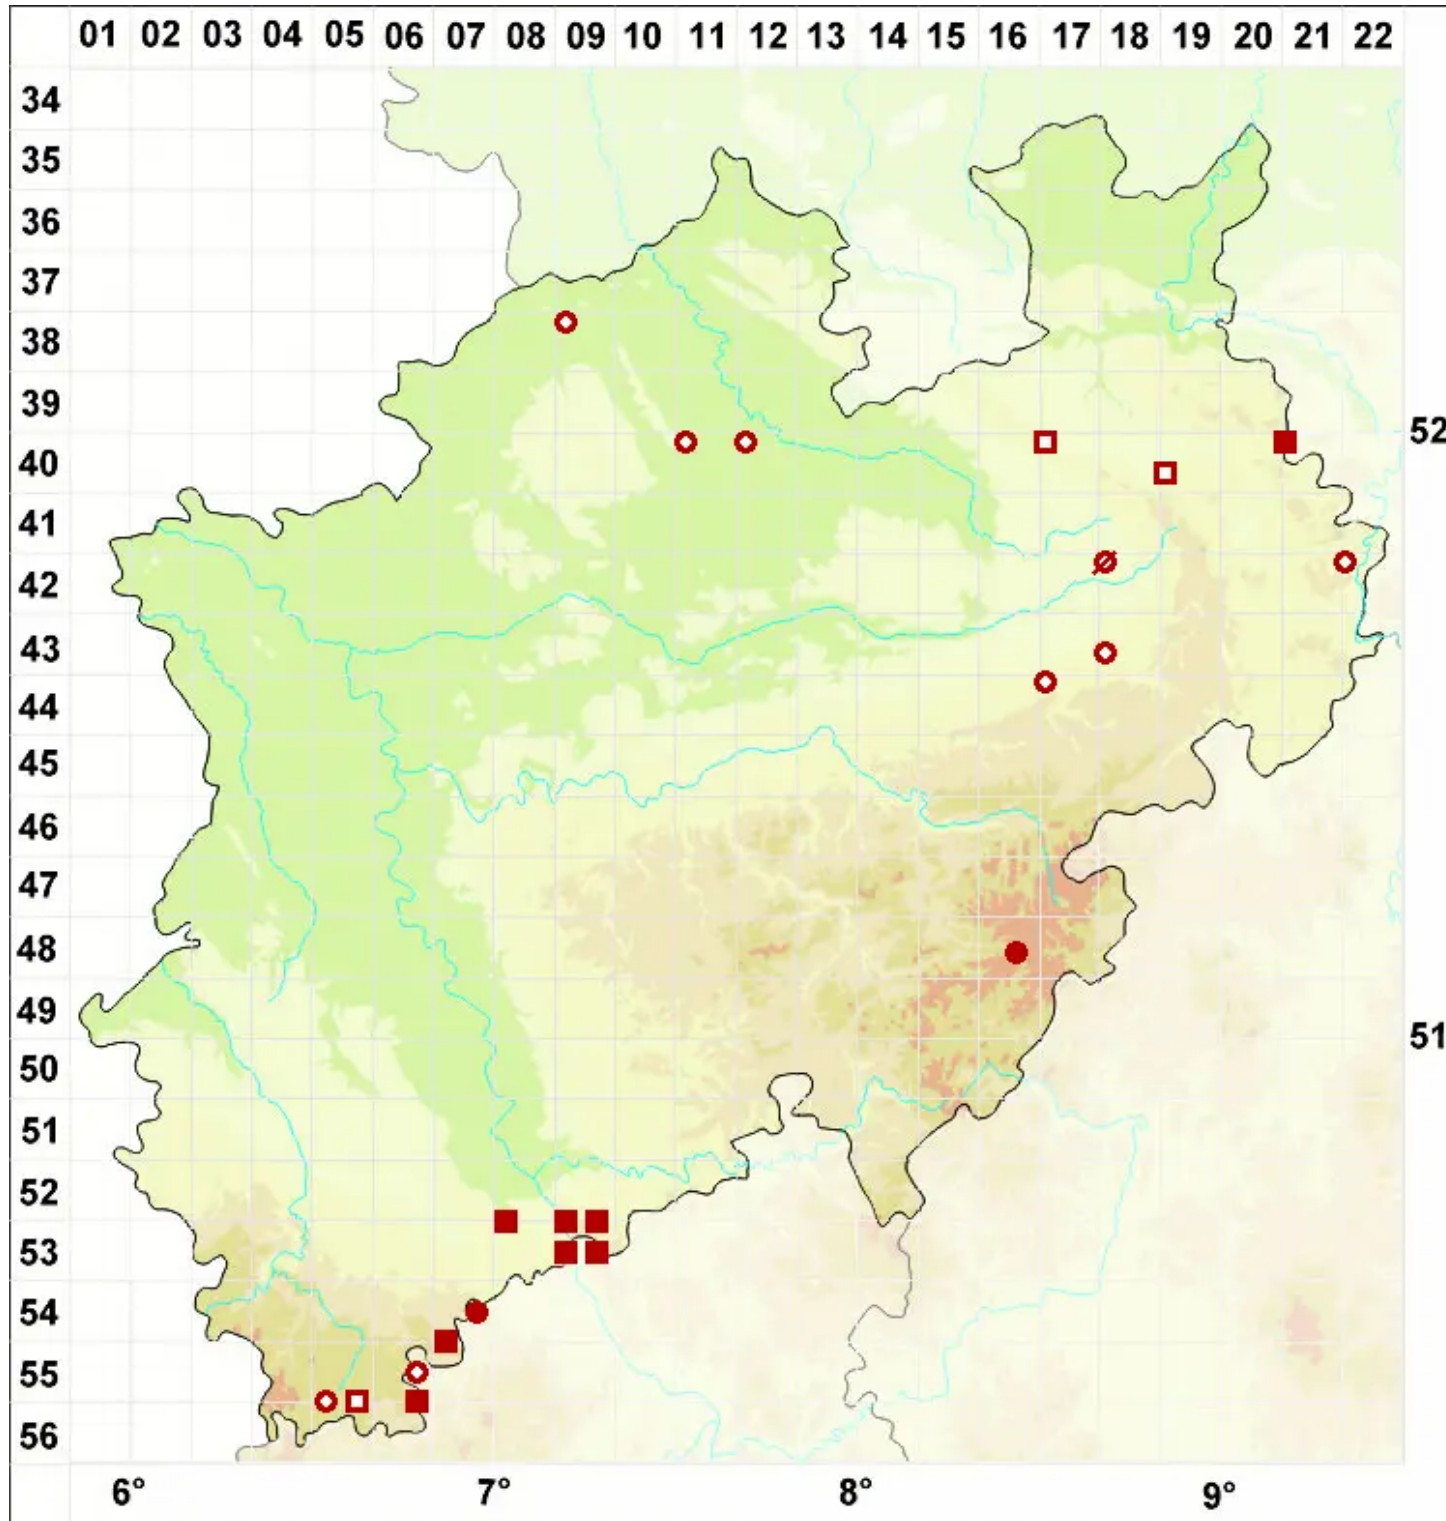

# Arthonia radiata (Pers.) Ach.

Strahlige Fleckflechte

Legende:

- Symbole:**  
Ausgefülltes Symbol:  
Zeitraum von 1980 bis heute (Aktuelle Angabe)  
Leeres Symbol:  
Zeitraum vor 1980 (Altangabe)  
Quadrat: Herbarbeleg