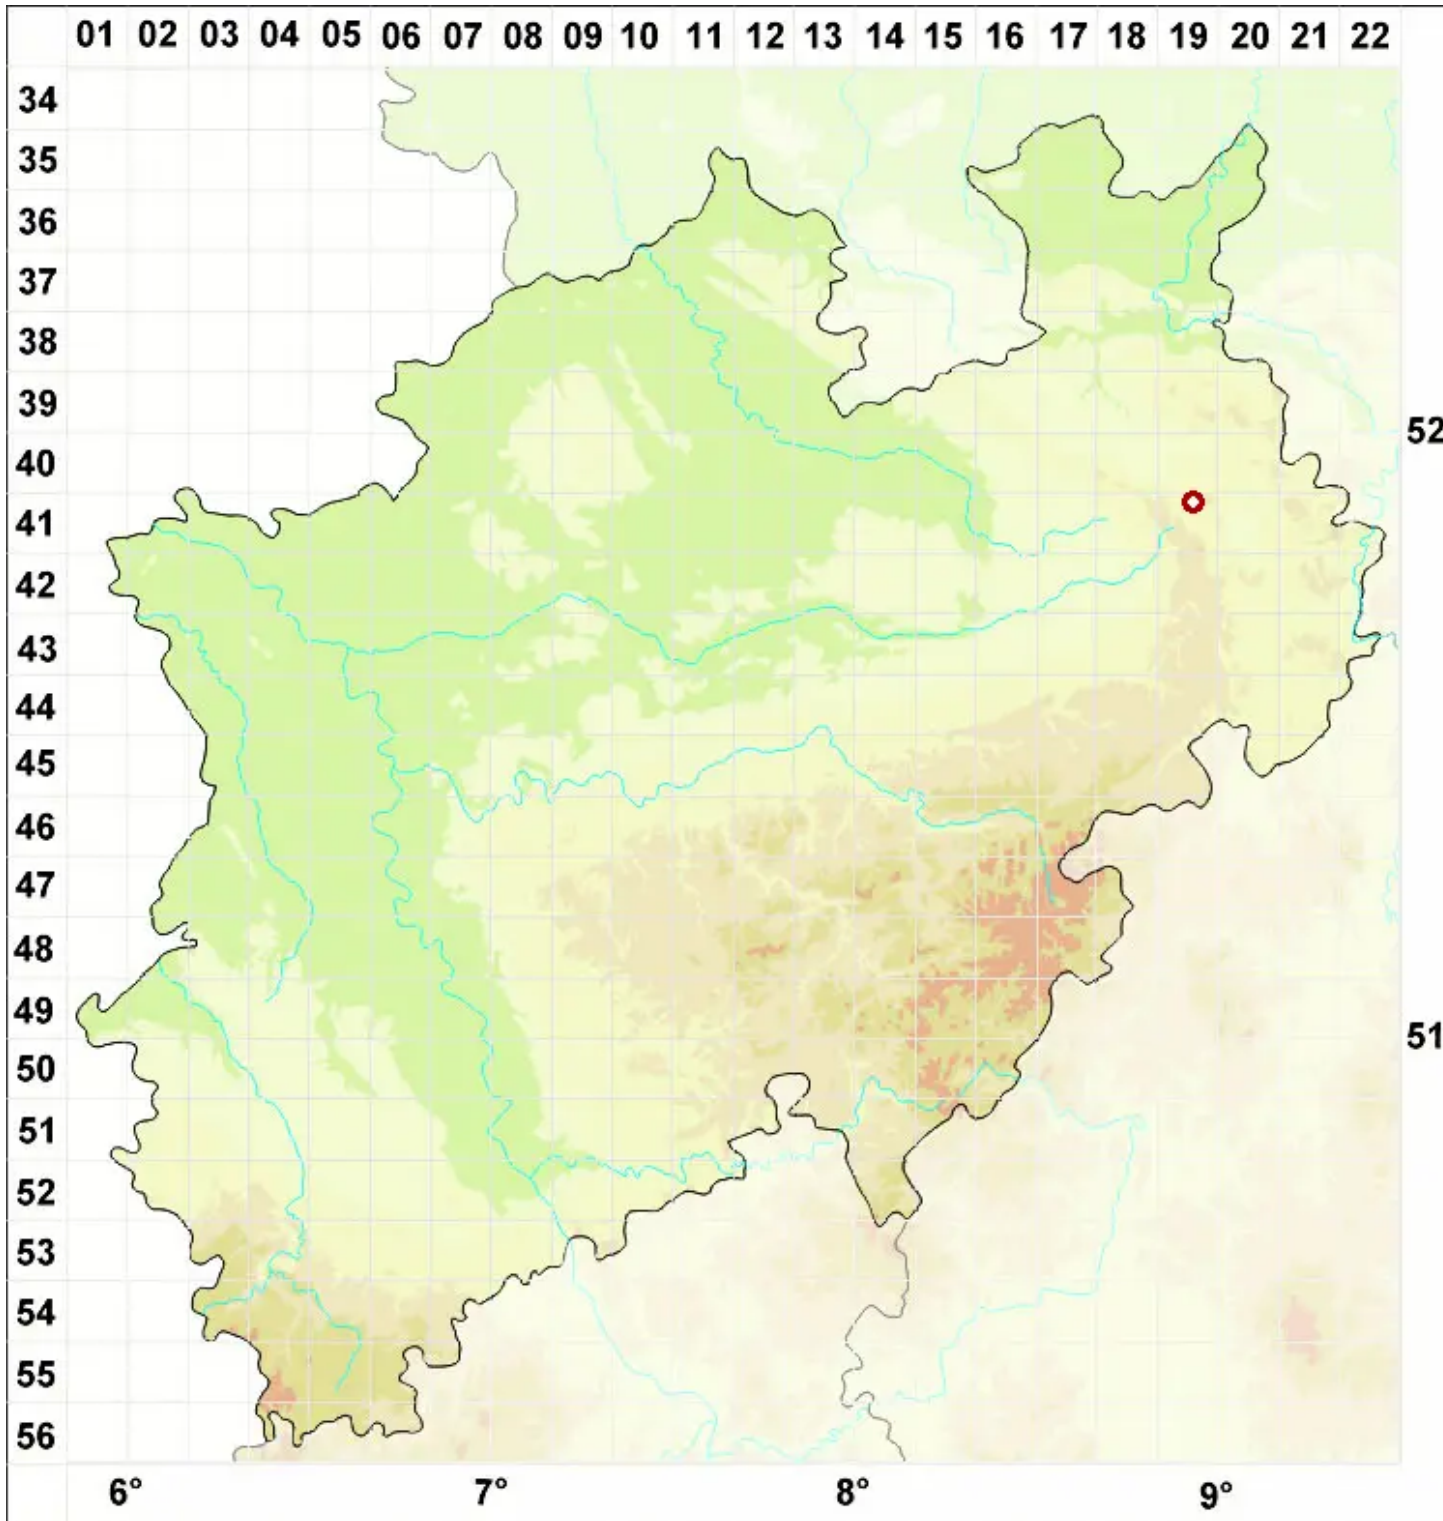

# Arthonia arthonioides (Ach.) A. L. Sm.

Fels-Fleckflechte

Legende:

**Symbole:**

Ausgefülltes Symbol:  
Zeitraum von 1980 bis heute (Aktuelle Angabe)

Leeres Symbol:  
Zeitraum vor 1980 (Altangabe)

Quadrat: Herbarbeleg