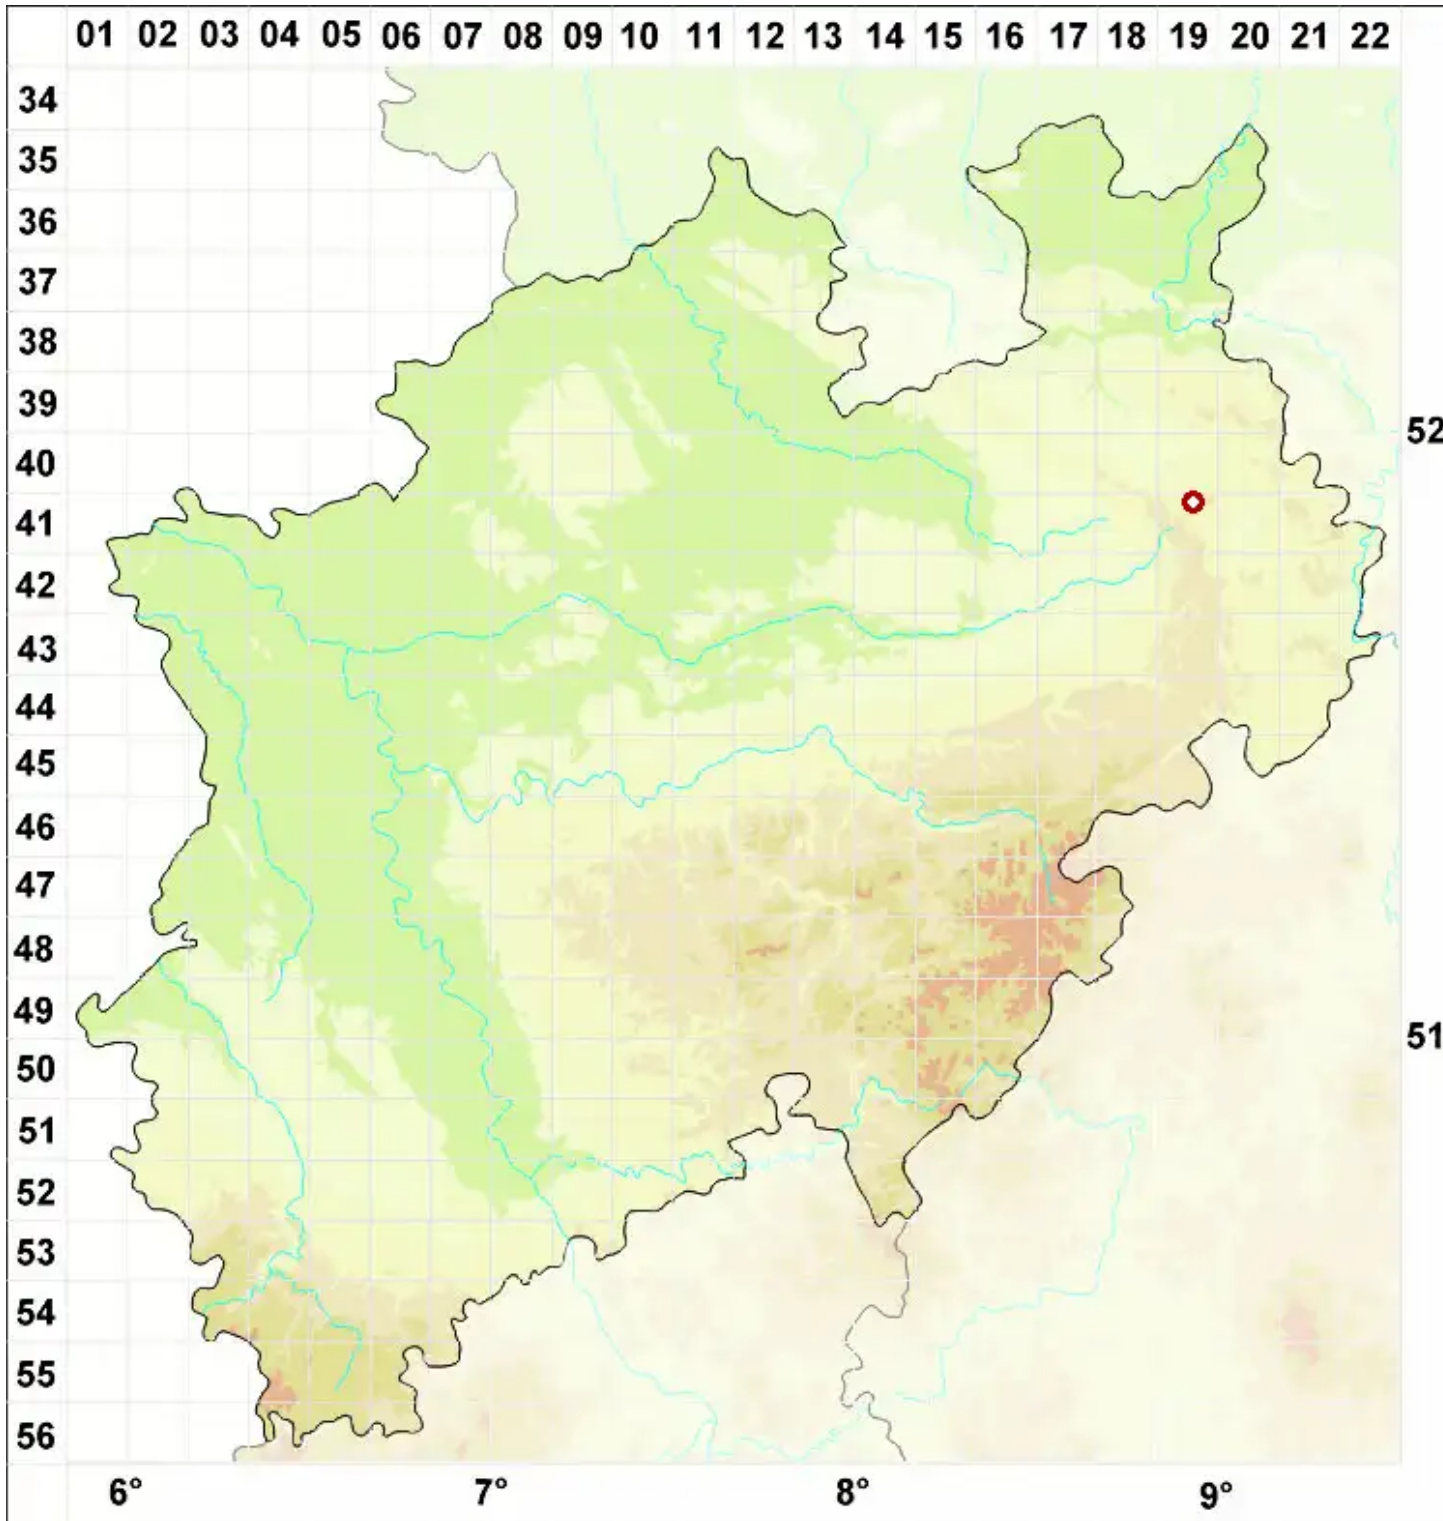

Arthonia arthonioides (Ach.) A. L. Sm.

Fels-Fleckflechte

Legende:

- Symbole:**
- Ausgefülltes Symbol:
Zeitraum von 1980 bis heute (Aktuelle Angabe)
 - Leeres Symbol:
Zeitraum vor 1980 (Altangabe)
 - Quadrat: Herbarbeleg